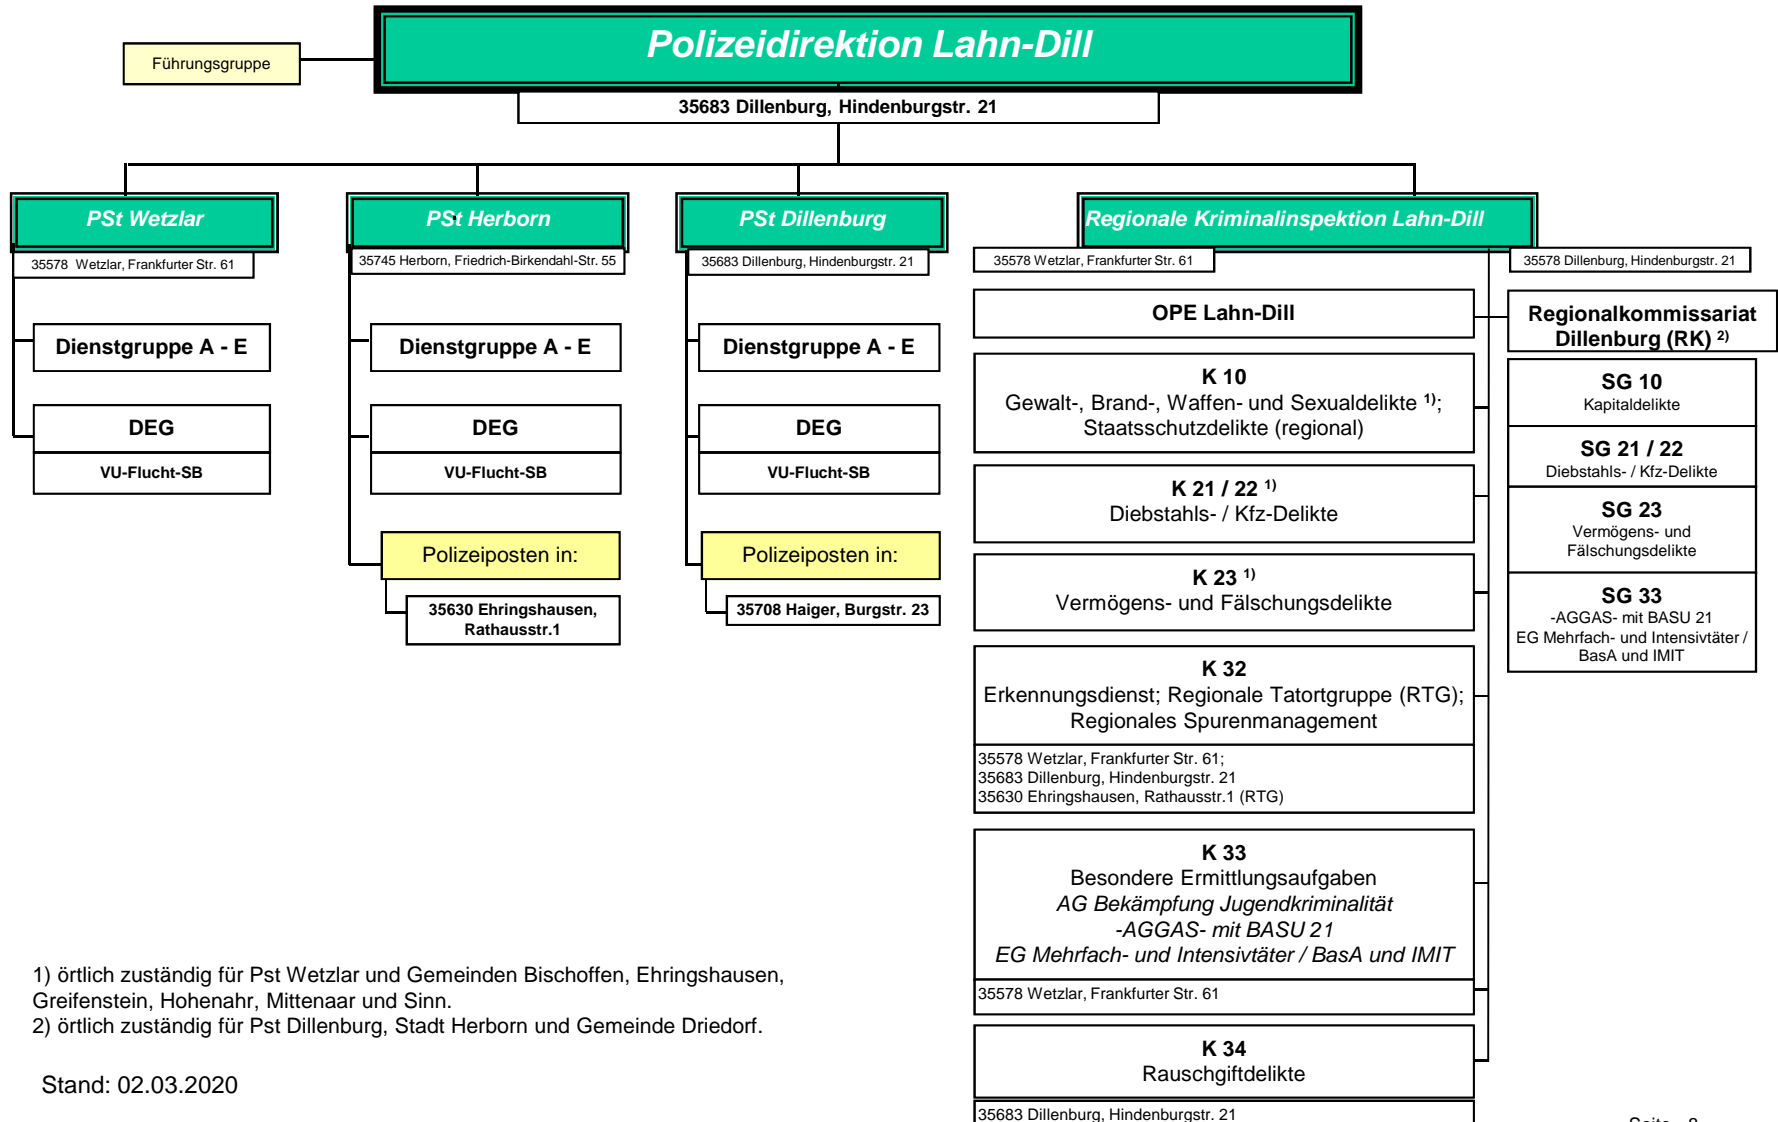

Polizeipräsidium Mittelhessen

Stand: 02.03.2020

Polizeipräsidium
Mittelhessen

Polizeipräsidium Mittelhessen

Stand: 02.03.2020

Polizeipräsidium Mittelhessen

*) Aufgabenbereiche des Tagesdienstes werden unmittelbar beim Leitungsassistenten angebunden

1) Executiv-Sachbearbeiter für PSt Gießen Süd und EG Gießen

2, 3) für PD Gießen (ohne Pst Grünberg) KD Gießen, RVD Gießen und Wachpolizei

4) Ermittlungen für PSt Gießen Süd und Nord

Stand: 02.03.2020

Polizeipräsidium
Mittelhessen

Polizeipräsidium Mittelhessen

Polizeipräsidium
Mittelhessen

Polizeipräsidium Mittelhessen

Stand: 02.03.2020

Polizeipräsidium
Mittelhessen

Polizeipräsidium Mittelhessen

Stand: 02.03.2020

Polizeipräsidium Mittelhessen