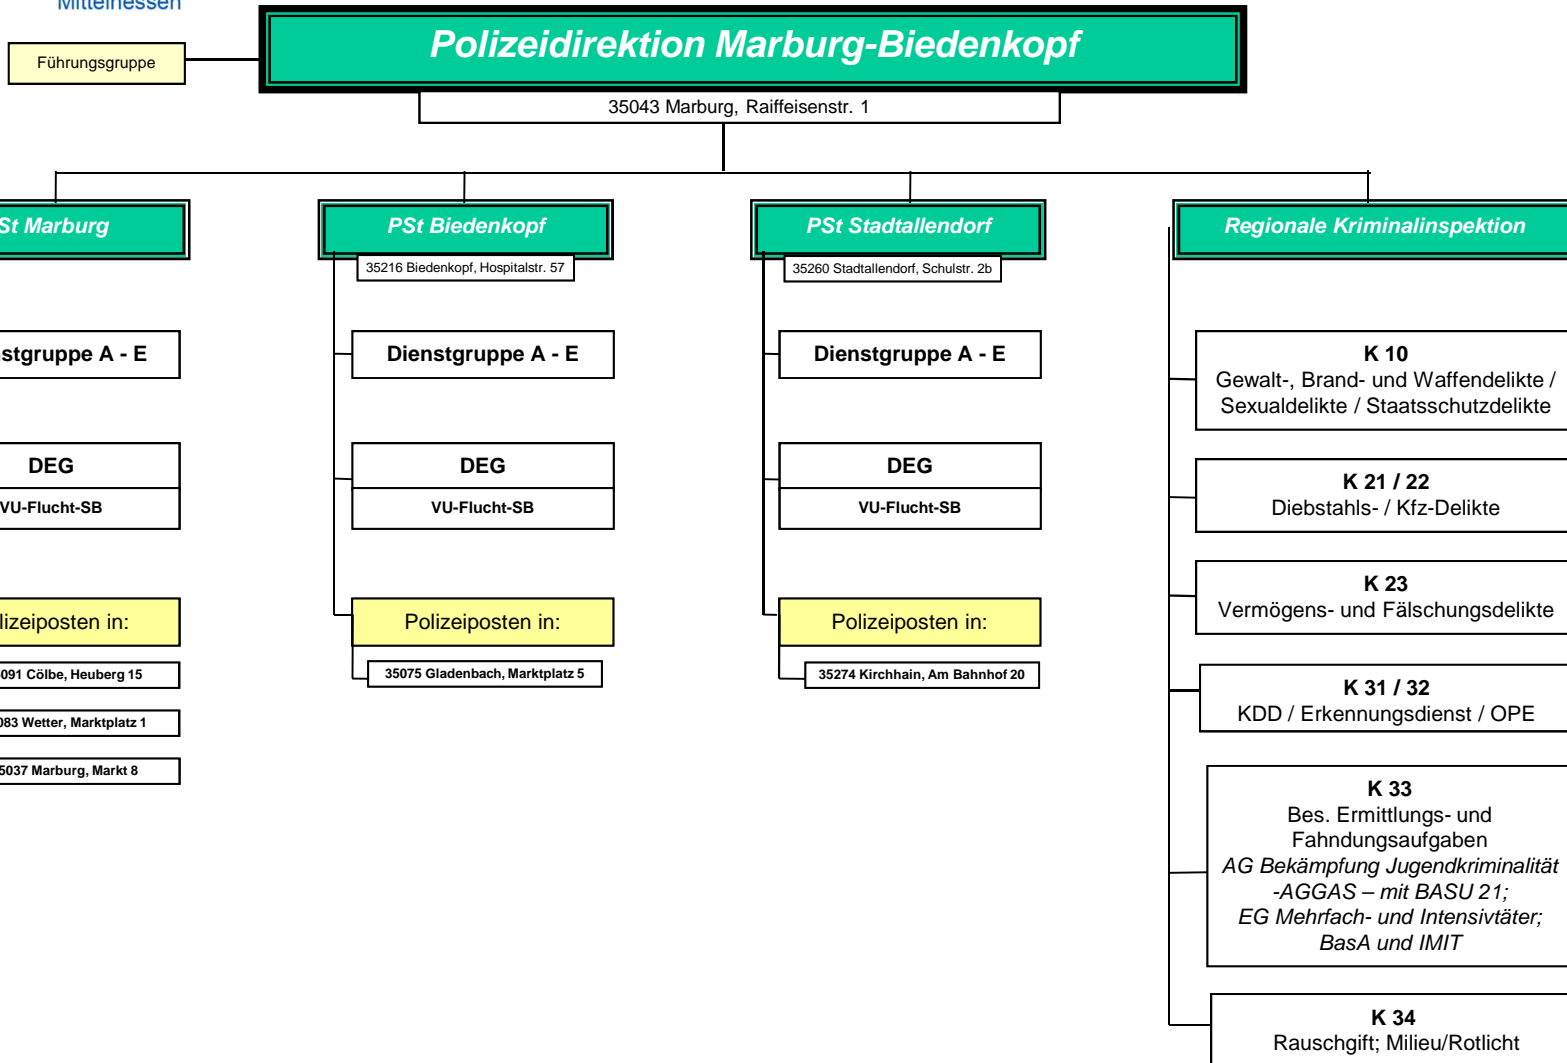

Polizeipräsidium Mittelhessen

Stand: 02.03.2020

Polizeipräsidium
Mittelhessen

Polizeipräsidium Mittelhessen

Stand: 02.03.2020

Polizeipräsidium Mittelhessen

*) Aufgabenbereiche des Tagesdienstes werden unmittelbar beim Leitungsassistenten angebunden

1) Executiv-Sachbearbeiter für PSt Gießen Süd und EG Gießen

2, 3) für PD Gießen (ohne Pst Grünberg) KD Gießen, RVD Gießen und Wachpolizei

4) Ermittlungen für PSt Gießen Süd und Nord

Stand: 02.03.2020

Polizeipräsidium
Mittelhessen

Polizeipräsidium Mittelhessen

Polizeipräsidium
Mittelhessen

Polizeipräsidium Mittelhessen

Stand: 02.03.2020

Polizeipräsidium
Mittelhessen

Polizeipräsidium Mittelhessen

Stand: 02.03.2020

Polizeipräsidium Mittelhessen