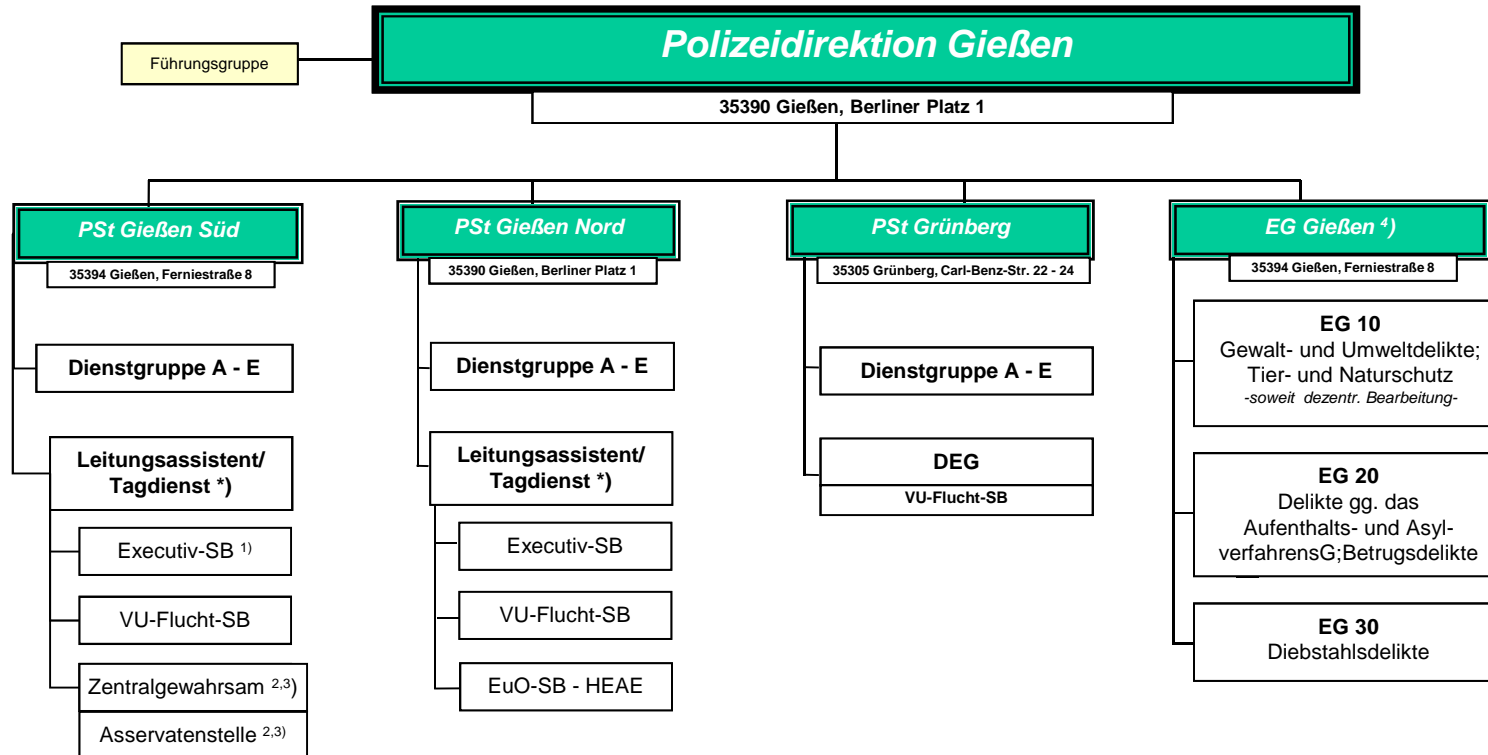

Polizeipräsidium Mittelhessen

Polizeipräsidium Mittelhessen Abteilung Zentrale Dienste mit Außenstellen

Anbindung Verantwortliche Person für Gefahrstoffe und Abfall sowie Verwertung sichergestellter und beschlagnahmter Gegenstände steht noch aus.

Polizeipräsidium Mittelhessen

Stand: 02.03.2020

Polizeipräsidium
Mittelhessen

Polizeipräsidium Mittelhessen

Stand: 02.03.2020

Polizeipräsidium Mittelhessen

*) Aufgabenbereiche des Tagesdienstes werden unmittelbar beim Leitungsassistenten angebunden

1) Executiv-Sachbearbeiter für PSt Gießen Süd und EG Gießen

2, 3) für PD Gießen (ohne Pst Grünberg) KD Gießen, RVD Gießen und Wachpolizei

4) Ermittlungen für PSt Gießen Süd und Nord

Stand: 02.03.2020

Polizeipräsidium
Mittelhessen