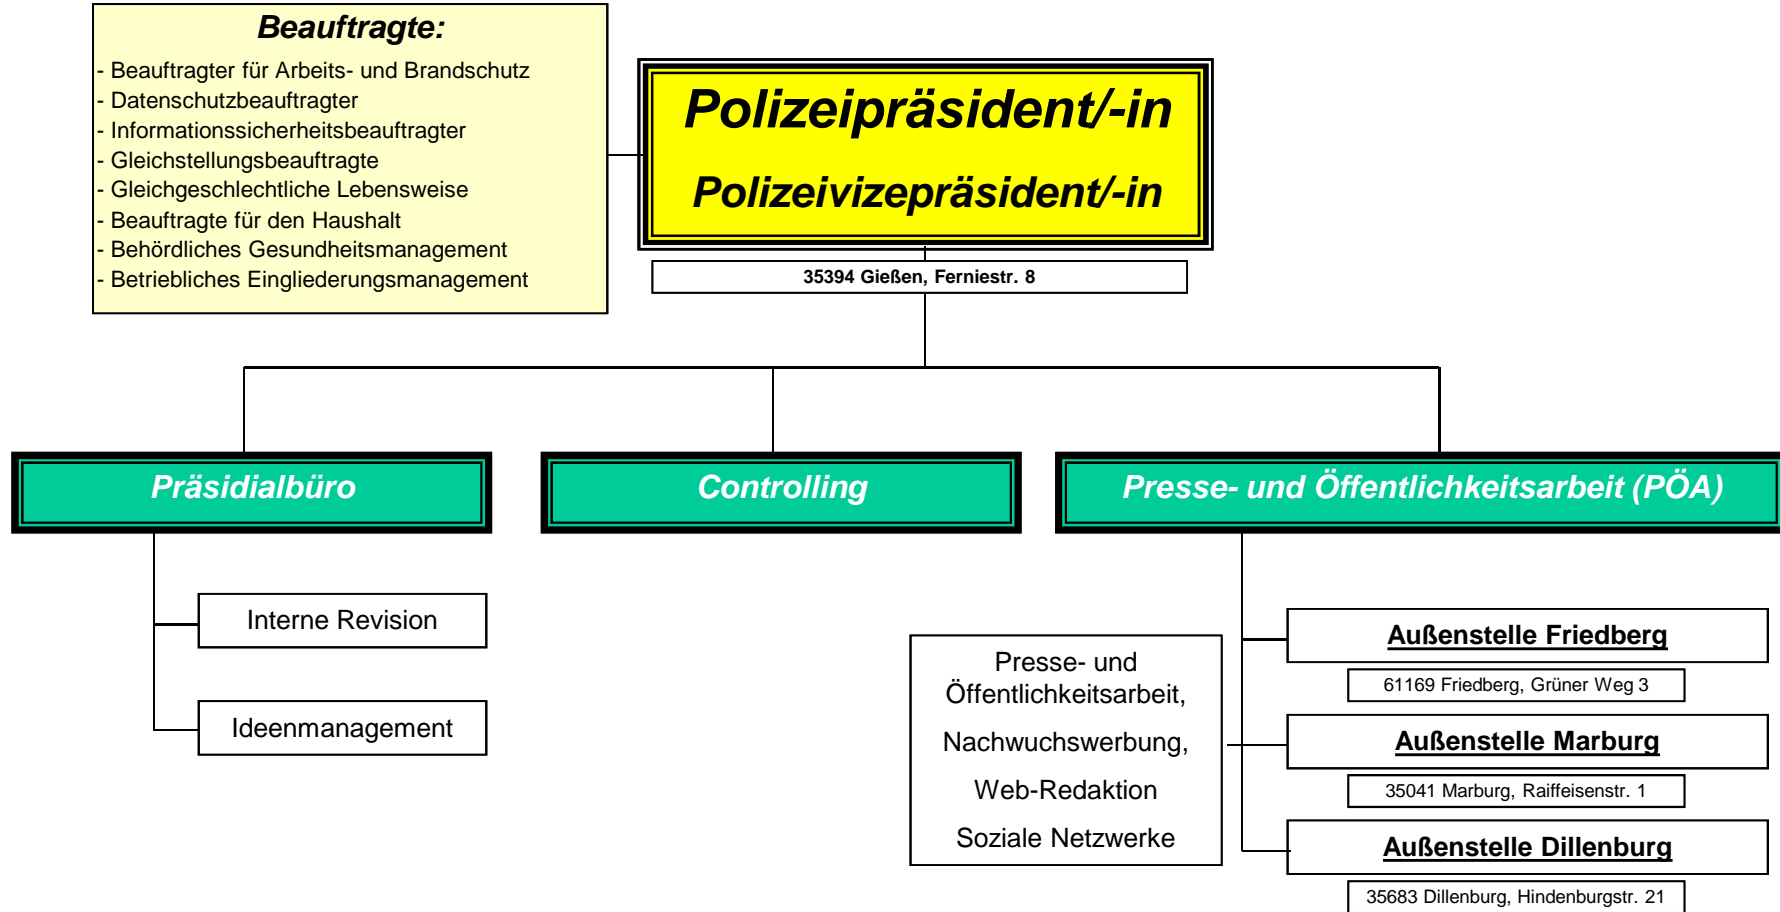

Polizeipräsidium
Mittelhessen

Polizeipräsidium Mittelhessen

- Behördenübersicht -

*Führungskräftefortbildung

Stand: 02.03.2020

Polizeipräsidium Mittelhessen - Behördenleitung -

Polizeipräsidium
Mittelhessen

Polizeipräsidium Mittelhessen

Polizeipräsidium Mittelhessen Abteilung Zentrale Dienste mit Außenstellen

Anbindung Verantwortliche Person für Gefahrstoffe und Abfall sowie Verwertung sichergestellter und beschlagnahmter Gegenstände steht noch aus.

Polizeipräsidium Mittelhessen

Stand: 02.03.2020

Polizeipräsidium
Mittelhessen

Polizeipräsidium Mittelhessen

Stand: 02.03.2020

Polizeipräsidium Mittelhessen

*) Aufgabenbereiche des Tagesdienstes werden unmittelbar beim Leitungsassistenten angebunden

1) Executiv-Sachbearbeiter für PSt Gießen Süd und EG Gießen

2, 3) für PD Gießen (ohne Pst Grünberg) KD Gießen, RVD Gießen und Wachpolizei

4) Ermittlungen für PSt Gießen Süd und Nord

Stand: 02.03.2020

Polizeipräsidium
Mittelhessen