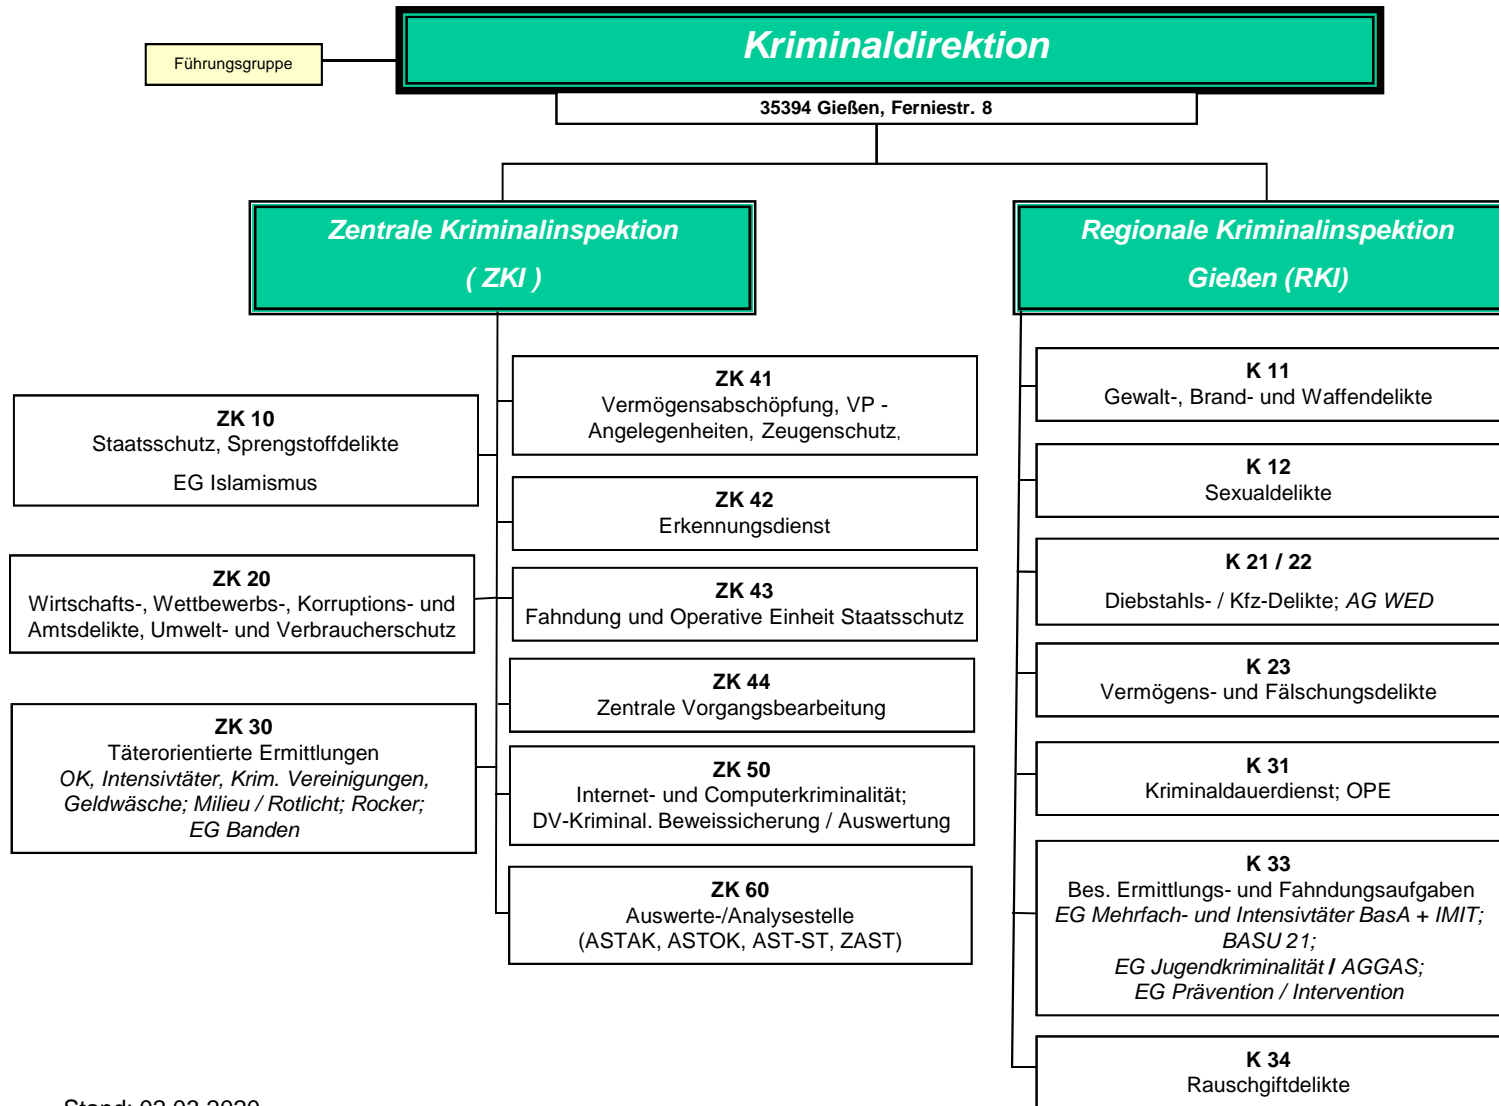

Polizeipräsidium Mittelhessen

Polizeipräsidium Mittelhessen Abteilung Zentrale Dienste mit Außenstellen

Anbindung Verantwortliche Person für Gefahrstoffe und Abfall sowie Verwertung sichergestellter und beschlagnahmter Gegenstände steht noch aus.

Polizeipräsidium Mittelhessen

Stand: 02.03.2020

Polizeipräsidium
Mittelhessen

Polizeipräsidium Mittelhessen

Stand: 02.03.2020

Polizeipräsidium Mittelhessen

*) Aufgabenbereiche des Tagesdienstes werden unmittelbar beim Leitungsassistenten angebunden

1) Executiv-Sachbearbeiter für PSt Gießen Süd und EG Gießen

2, 3) für PD Gießen (ohne Pst Grünberg) KD Gießen, RVD Gießen und Wachpolizei

4) Ermittlungen für PSt Gießen Süd und Nord

Stand: 02.03.2020

Polizeipräsidium
Mittelhessen