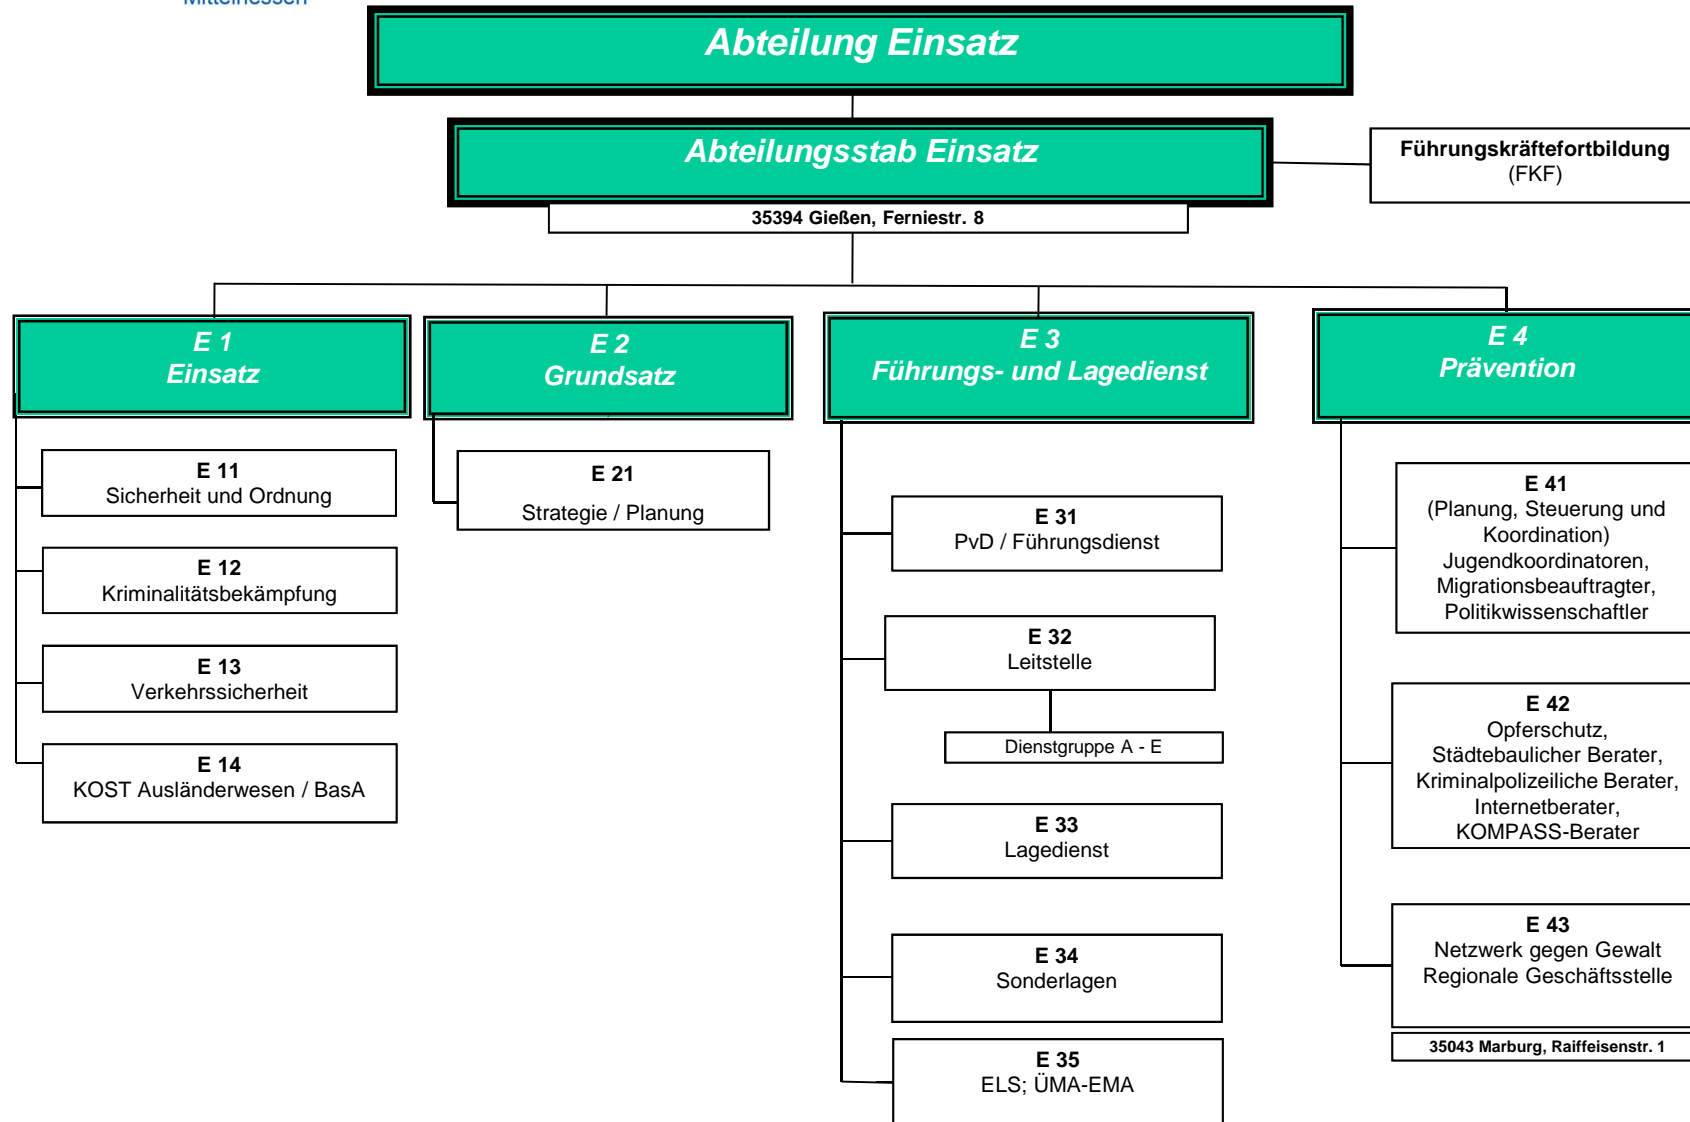

Polizeipräsidium
Mittelhessen

Polizeipräsidium Mittelhessen

- Behördenübersicht -

*Führungskräftefortbildung

Stand: 02.03.2020

Polizeipräsidium Mittelhessen - Behördenleitung -

Polizeipräsidium
Mittelhessen

Polizeipräsidium Mittelhessen

Polizeipräsidium Mittelhessen Abteilung Zentrale Dienste mit Außenstellen

Anbindung Verantwortliche Person für Gefahrstoffe und Abfall sowie Verwertung sichergestellter und beschlagnahmter Gegenstände steht noch aus.

Polizeipräsidium Mittelhessen

Stand: 02.03.2020

Polizeipräsidium
Mittelhessen

Polizeipräsidium Mittelhessen

Stand: 02.03.2020

Polizeipräsidium Mittelhessen

*) Aufgabenbereiche des Tagesdienstes werden unmittelbar beim Leitungsassistenten angebunden

1) Executiv-Sachbearbeiter für PSt Gießen Süd und EG Gießen

2, 3) für PD Gießen (ohne Pst Grünberg) KD Gießen, RVD Gießen und Wachpolizei

4) Ermittlungen für PSt Gießen Süd und Nord

Stand: 02.03.2020

Polizeipräsidium
Mittelhessen