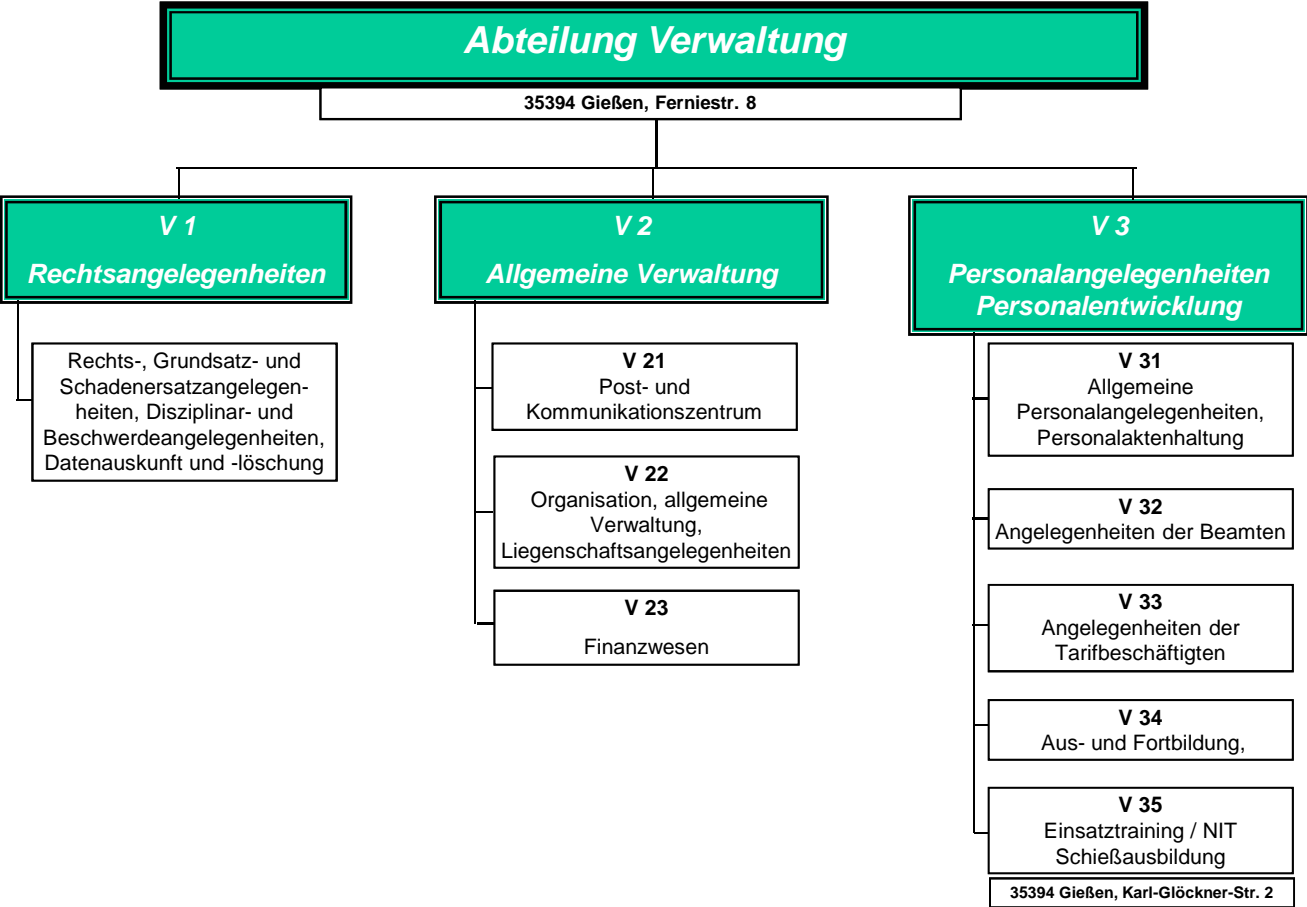

Polizeipräsidium
Mittelhessen

Polizeipräsidium Mittelhessen

- Behördenübersicht -

*Führungskräftefortbildung

Stand: 02.03.2020

Polizeipräsidium Mittelhessen - Behördenleitung -

Polizeipräsidium
Mittelhessen

Polizeipräsidium Mittelhessen

Polizeipräsidium Mittelhessen Abteilung Zentrale Dienste mit Außenstellen

Anbindung Verantwortliche Person für Gefahrstoffe und Abfall sowie Verwertung sichergestellter und beschlagnahmter Gegenstände steht noch aus.

Polizeipräsidium Mittelhessen

Stand: 02.03.2020

Polizeipräsidium
Mittelhessen

Polizeipräsidium Mittelhessen

Stand: 02.03.2020

Polizeipräsidium Mittelhessen

*) Aufgabenbereiche des Tagesdienstes werden unmittelbar beim Leitungsassistenten angebunden