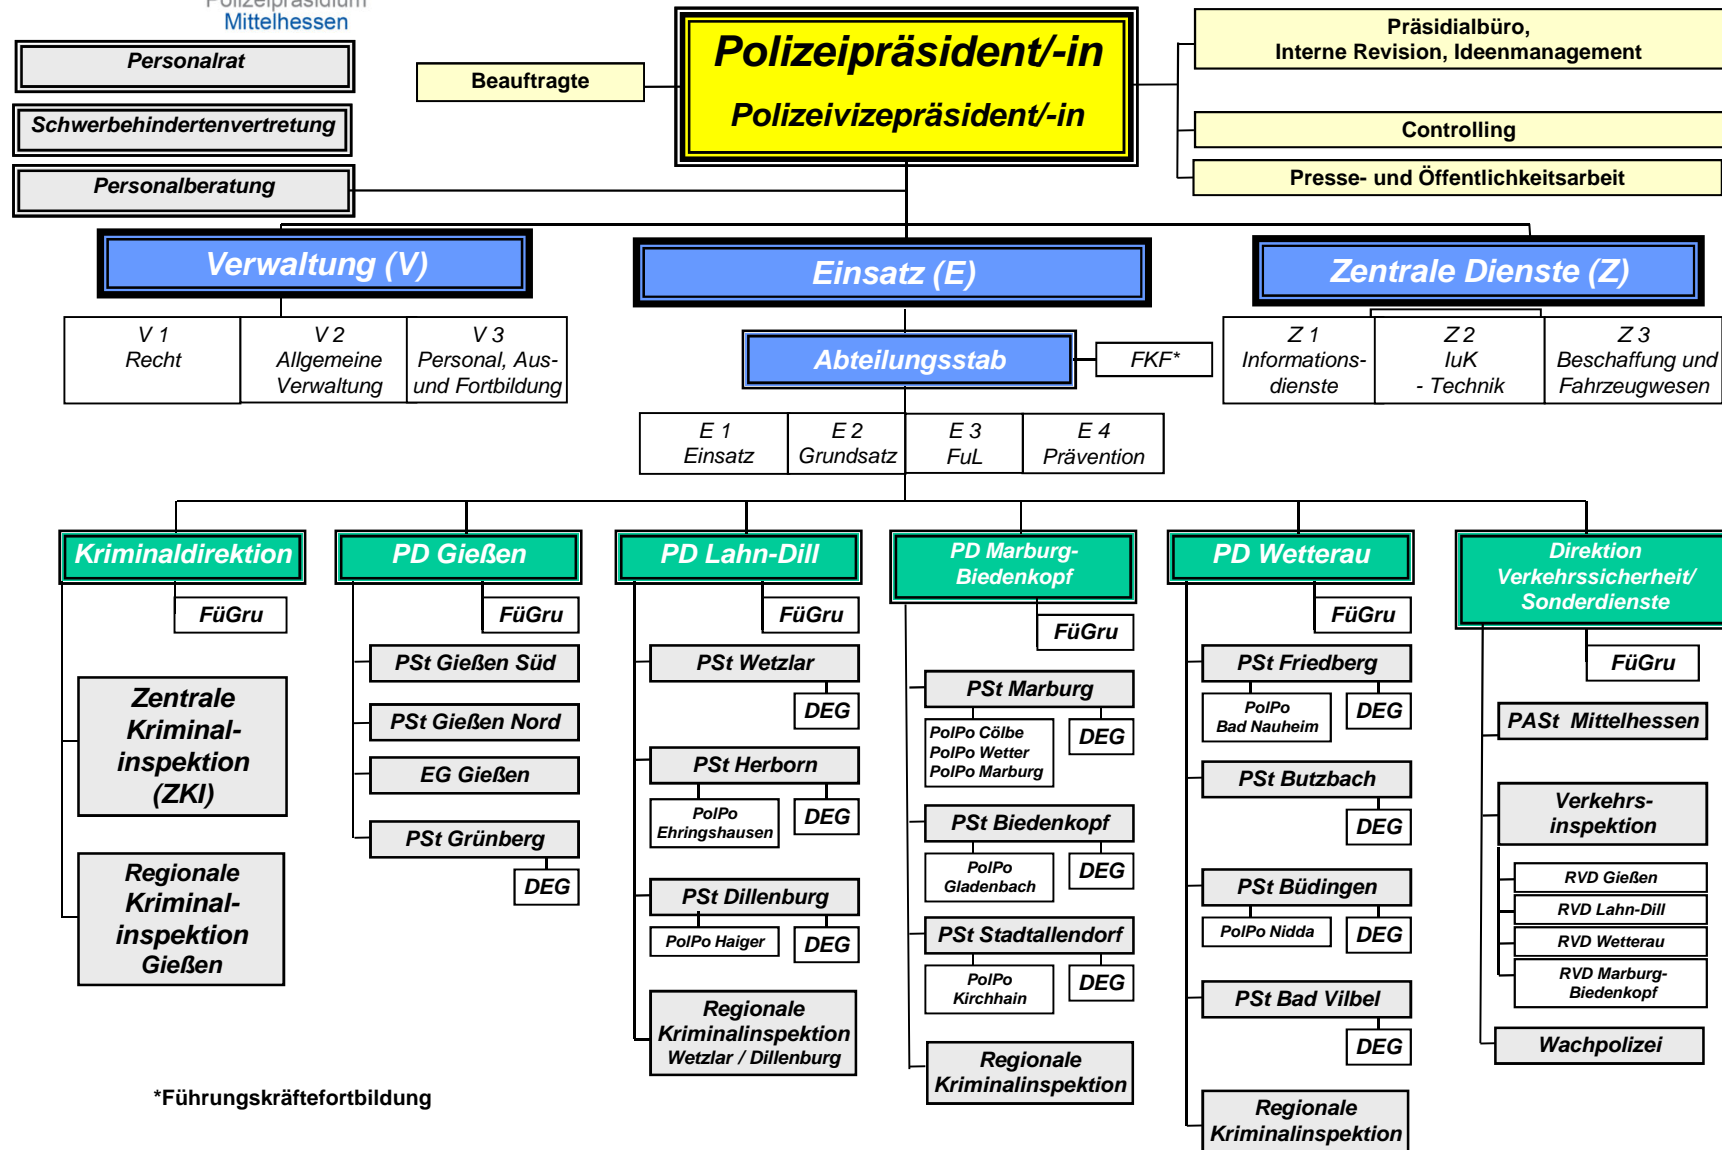

Polizeipräsidium
Mittelhessen

Polizeipräsidium Mittelhessen

- Behördenübersicht -

*Führungskräftefortbildung

Stand: 02.03.2020

Polizeipräsidium Mittelhessen - Behördenleitung -

Polizeipräsidium
Mittelhessen

Polizeipräsidium Mittelhessen

Polizeipräsidium Mittelhessen Abteilung Zentrale Dienste mit Außenstellen

Anbindung Verantwortliche Person für Gefahrstoffe und Abfall sowie Verwertung sichergestellter und beschlagnahmter Gegenstände steht noch aus.

Polizeipräsidium Mittelhessen

Stand: 02.03.2020

Polizeipräsidium
Mittelhessen

Polizeipräsidium Mittelhessen

Stand: 02.03.2020

Polizeipräsidium Mittelhessen

*) Aufgabenbereiche des Tagesdienstes werden unmittelbar beim Leitungsassistenten angebunden

1) Executiv-Sachbearbeiter für PSt Gießen Süd und EG Gießen

2, 3) für PD Gießen (ohne Pst Grünberg) KD Gießen, RVD Gießen und Wachpolizei

4) Ermittlungen für PSt Gießen Süd und Nord

Stand: 02.03.2020

Polizeipräsidium
Mittelhessen