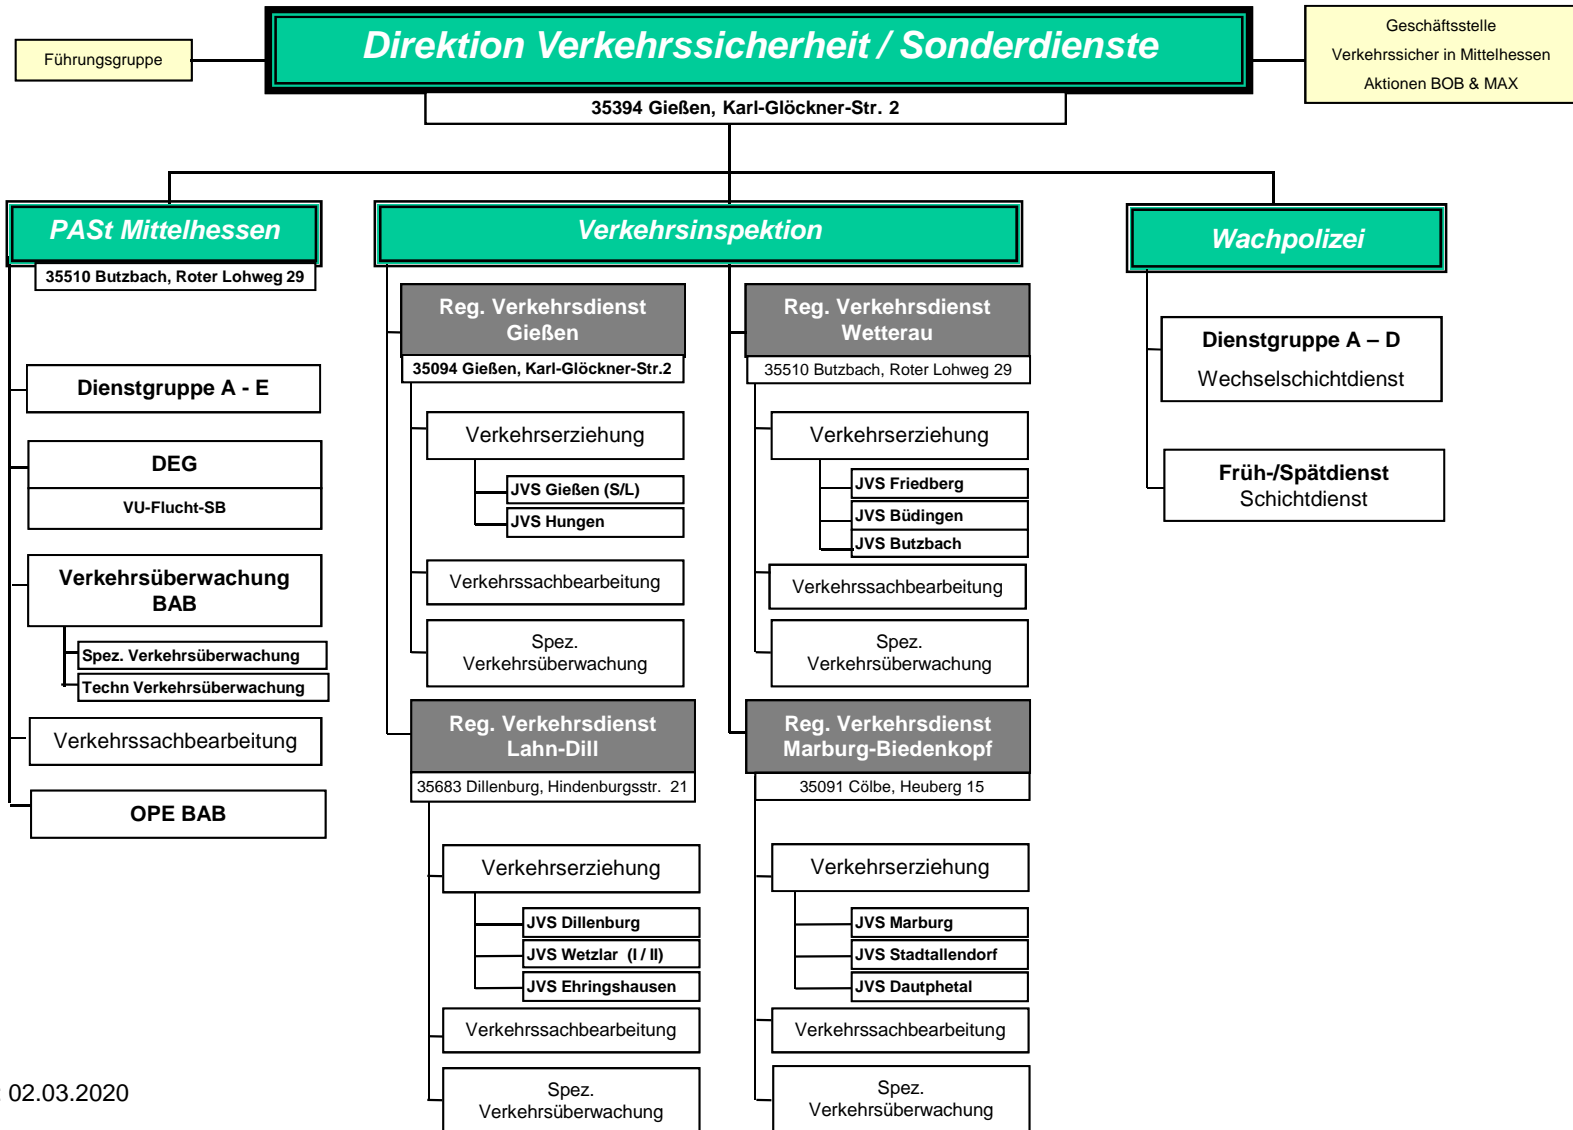

1) Executiv-Sachbearbeiter für PSt Gießen Süd und EG Gießen

2, 3) für PD Gießen (ohne Pst Grünberg) KD Gießen, RVD Gießen und Wachpolizei

4) Ermittlungen für PSt Gießen Süd und Nord

Stand: 02.03.2020

Polizeipräsidium
Mittelhessen

Polizeipräsidium Mittelhessen

Polizeipräsidium
Mittelhessen

Polizeipräsidium Mittelhessen

Stand: 02.03.2020

Polizeipräsidium
Mittelhessen

Polizeipräsidium Mittelhessen

Stand: 02.03.2020

Polizeipräsidium Mittelhessen