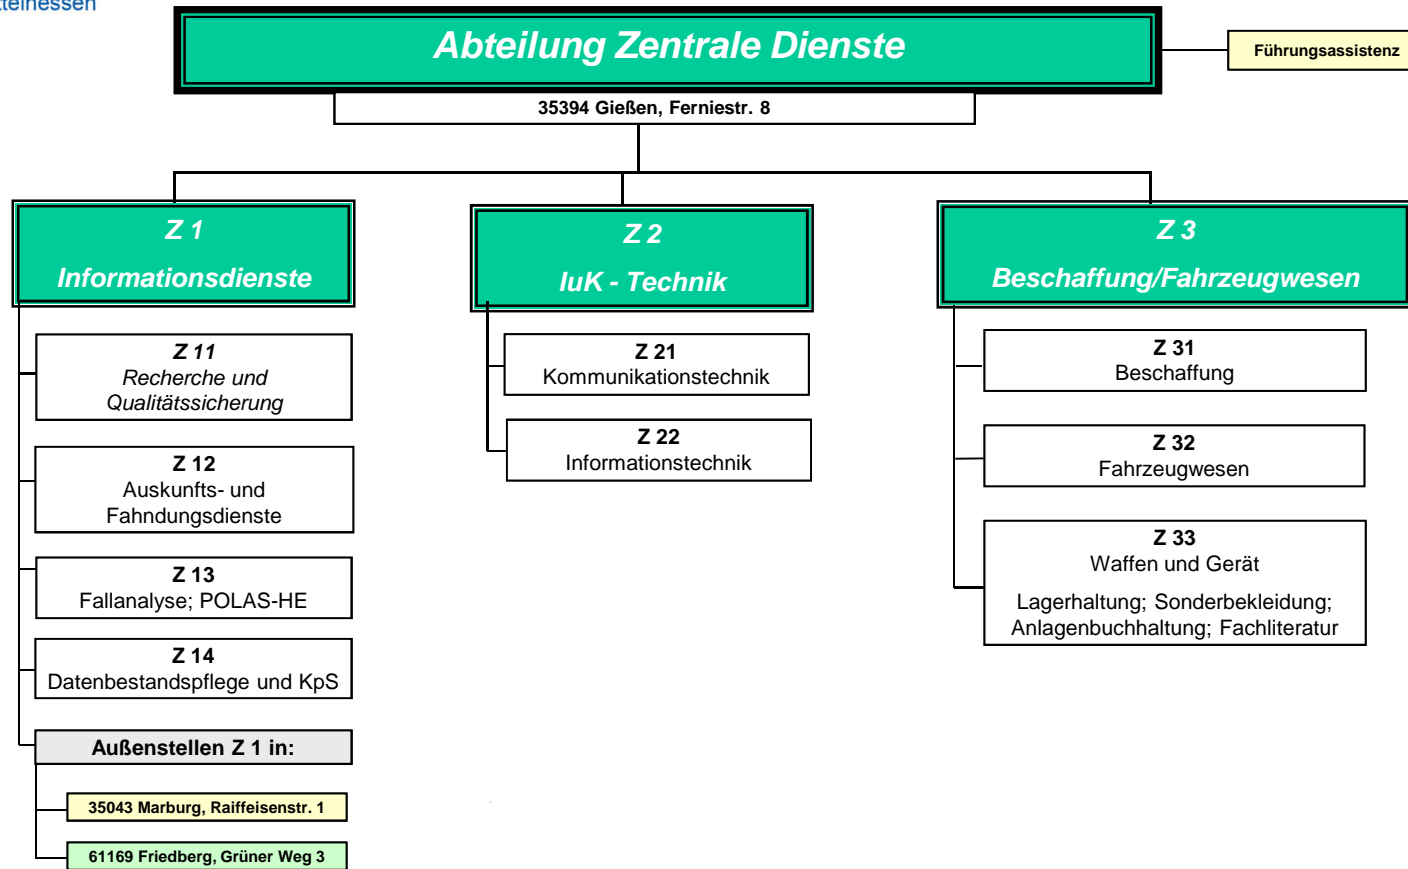

Polizeipräsidium
Mittelhessen

Polizeipräsidium Mittelhessen

- Behördenübersicht -

*Führungskräftefortbildung

Stand: 02.03.2020

Polizeipräsidium Mittelhessen - Behördenleitung -

Polizeipräsidium
Mittelhessen

Polizeipräsidium Mittelhessen

Polizeipräsidium Mittelhessen Abteilung Zentrale Dienste mit Außenstellen

Anbindung Verantwortliche Person für Gefahrstoffe und Abfall sowie Verwertung sichergestellter und beschlagnahmter Gegenstände steht noch aus.

Polizeipräsidium Mittelhessen

Stand: 02.03.2020

Polizeipräsidium
Mittelhessen

Polizeipräsidium Mittelhessen

Stand: 02.03.2020

Polizeipräsidium Mittelhessen

*) Aufgabenbereiche des Tagesdienstes werden unmittelbar beim Leitungsassistenten angebunden