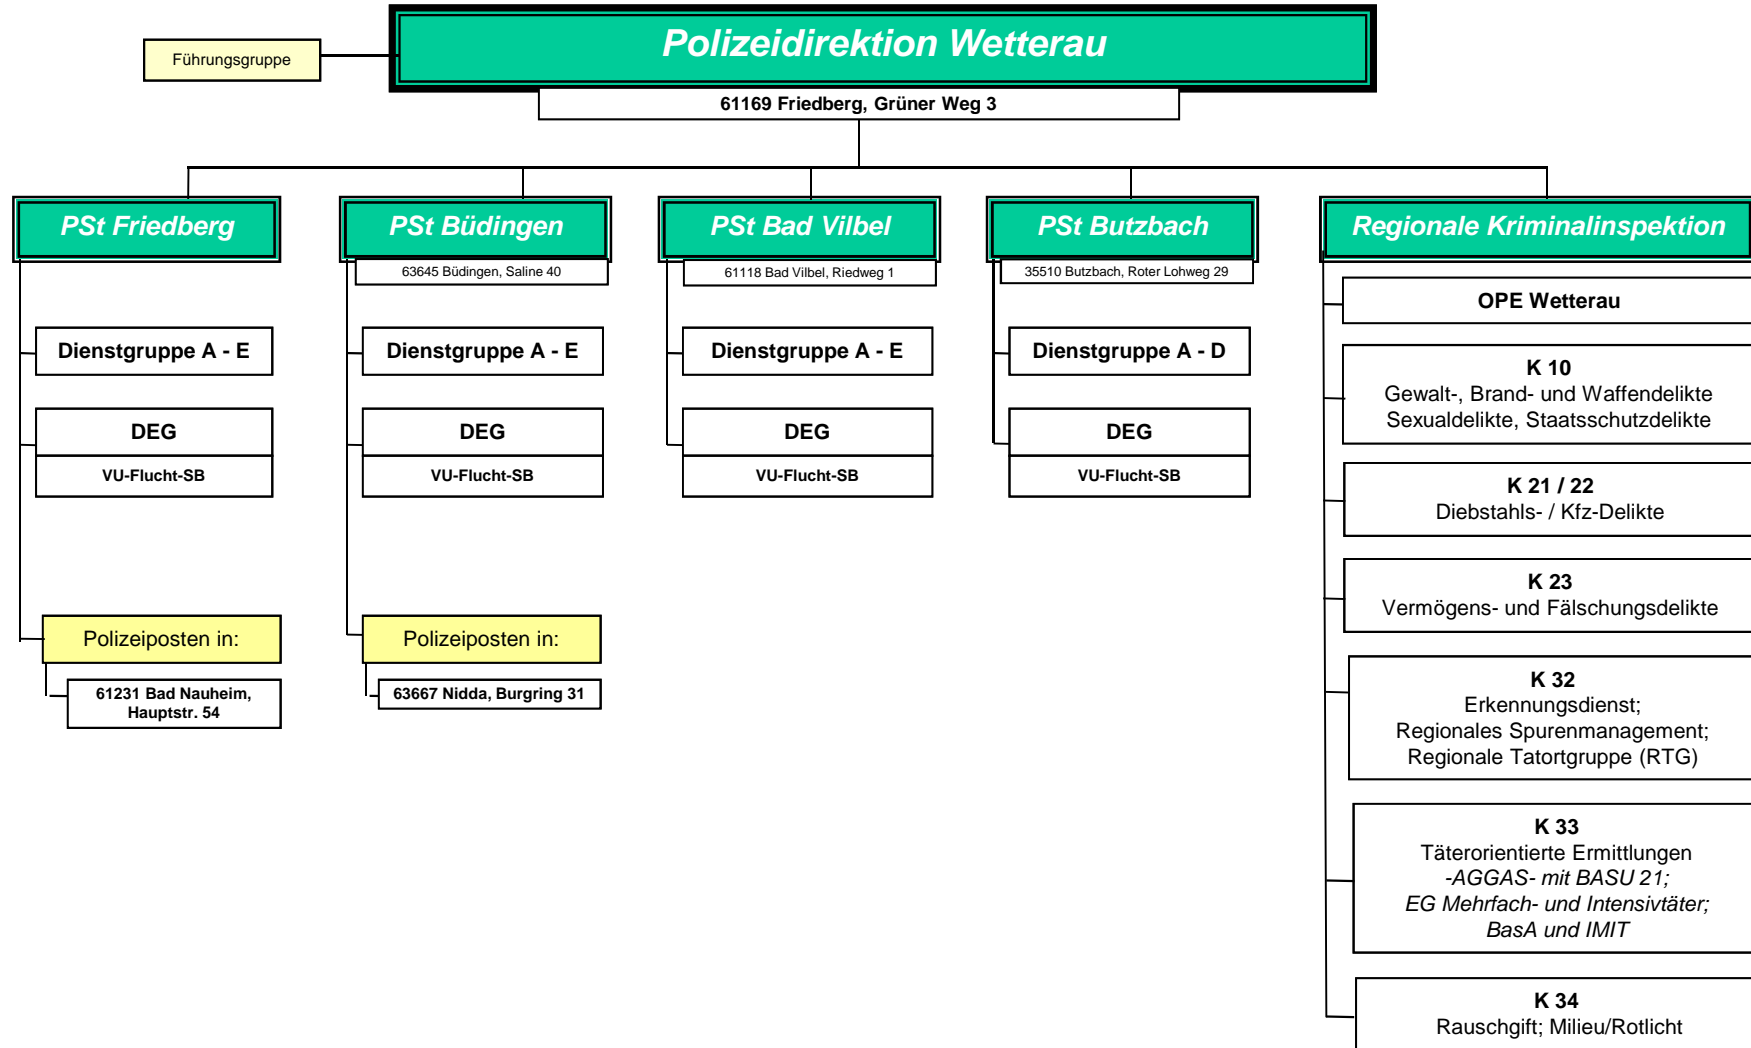

Polizeipräsidium Mittelhessen

Polizeipräsidium Mittelhessen Abteilung Zentrale Dienste mit Außenstellen

Anbindung Verantwortliche Person für Gefahrstoffe und Abfall sowie Verwertung sichergestellter und beschlagnahmter Gegenstände steht noch aus.

1) Executiv-Sachbearbeiter für PSt Gießen Süd und EG Gießen

2, 3) für PD Gießen (ohne Pst Grünberg) KD Gießen, RVD Gießen und Wachpolizei

4) Ermittlungen für PSt Gießen Süd und Nord

Stand: 02.03.2020

Polizeipräsidium
Mittelhessen

Polizeipräsidium Mittelhessen

Polizeipräsidium
Mittelhessen

Polizeipräsidium Mittelhessen

Stand: 02.03.2020

Polizeipräsidium
Mittelhessen

Polizeipräsidium Mittelhessen

Stand: 02.03.2020

Polizeipräsidium Mittelhessen