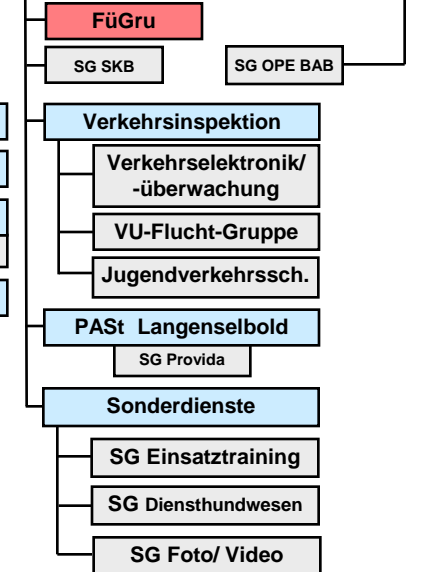

Organigramm des PP Südosthessen

Polizeipräsidium
Südosthessen

**soweit diese der Leitung unmittelbar zugeordnet sind, z.B. Haushaltsbeauftragte/r, etc.

* mit DEG