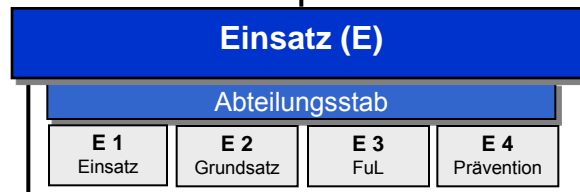

Organigramm des PP Südosthessen

Polizeipräsidium
Südosthessen

**soweit diese der Leitung unmittelbar zugeordnet sind, z.B. Haushaltsbeauftragte/r, etc.

* mit DEG