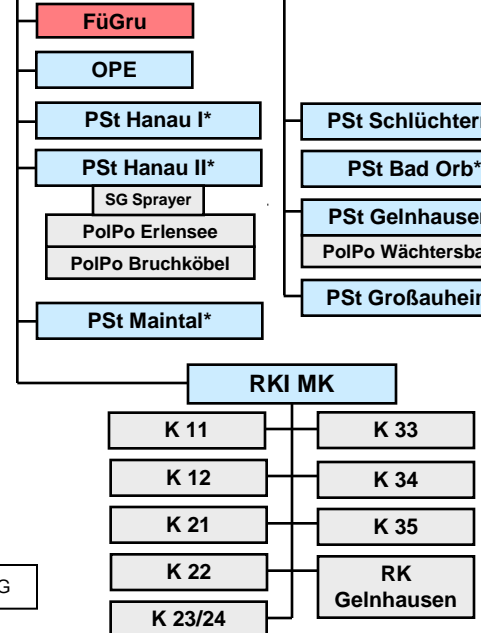

Organigramm des PP Südosthessen

Polizeipräsidium
Südosthessen

**soweit diese der Leitung unmittelbar zugeordnet sind, z.B. Haushaltsbeauftragte/r, etc.

* mit DEG