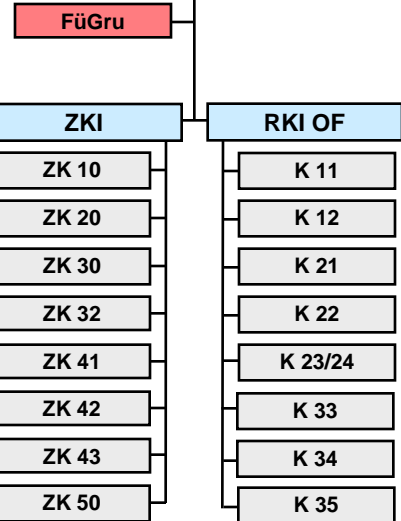

Organigramm des PP Südosthessen

Polizeipräsidium
Südosthessen

**soweit diese der Leitung unmittelbar zugeordnet sind, z.B. Haushaltsbeauftragte/r, etc.

* mit DEG