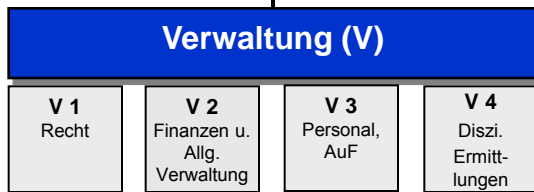

Organigramm des PP Südosthessen

Polizeipräsidium
Südosthessen

**soweit diese der Leitung unmittelbar zugeordnet sind, z.B. Haushaltsbeauftragte/r, etc.

* mit DEG