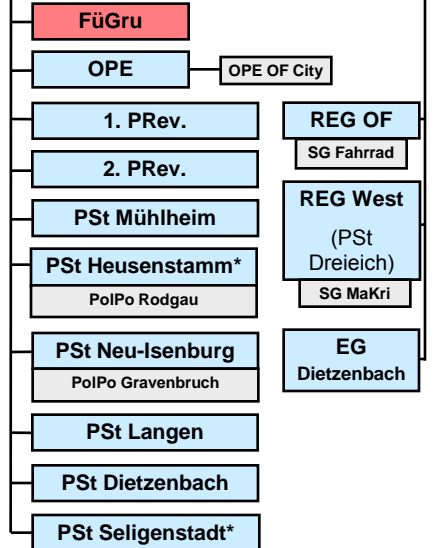

Organigramm des PP Südosthessen

Polizeipräsidium
Südosthessen

**soweit diese der Leitung unmittelbar zugeordnet sind, z.B. Haushaltsbeauftragte/r, etc.

* mit DEG