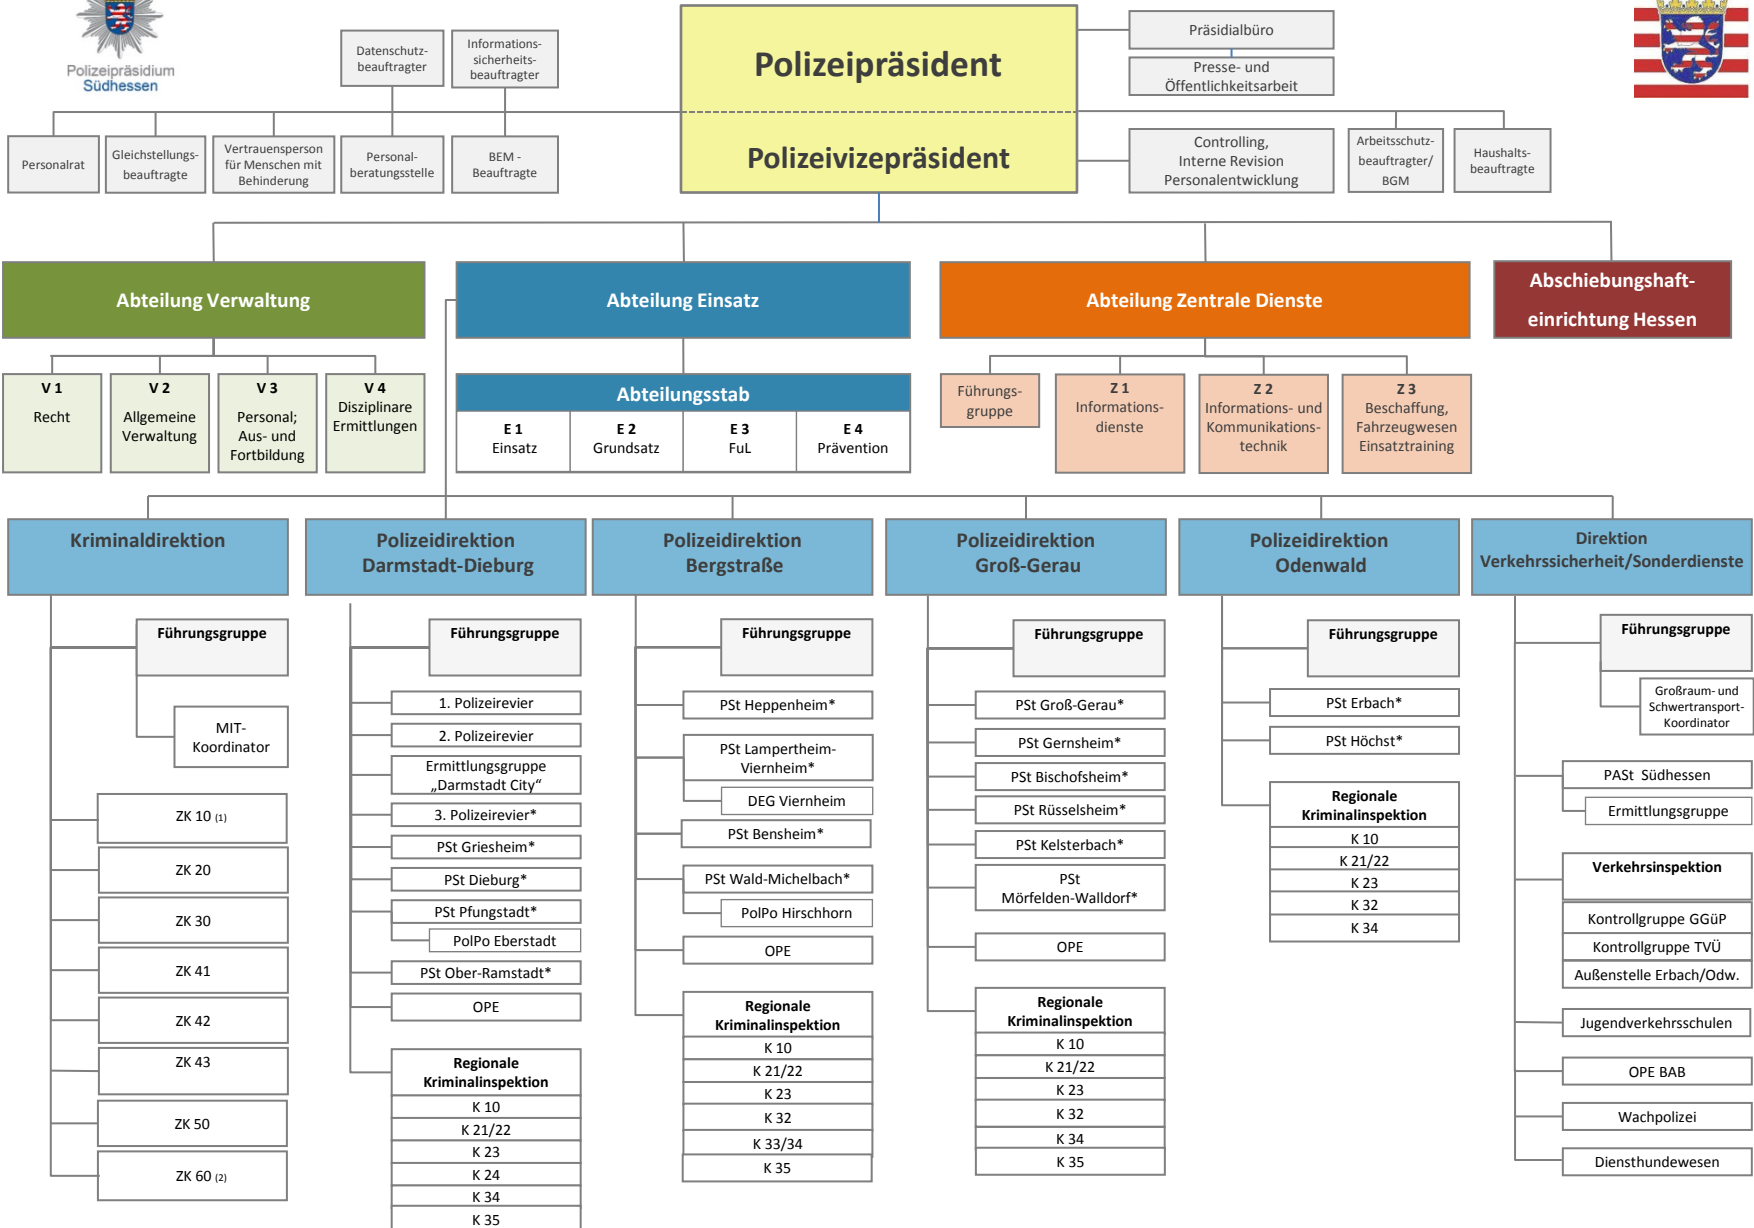

# Polizeipräsidium Südhessen

\* einschließlich dezentraler Ermittlungsgruppe am Standort der Reviere und Stationen sowie standortunabhängig Bezirks- u. Ermittlungs-Dienst (BED) und Bes. Bezirksdienst (BBD)  
 (1) einschließlich OPE  
 (2) Pilotprojekt