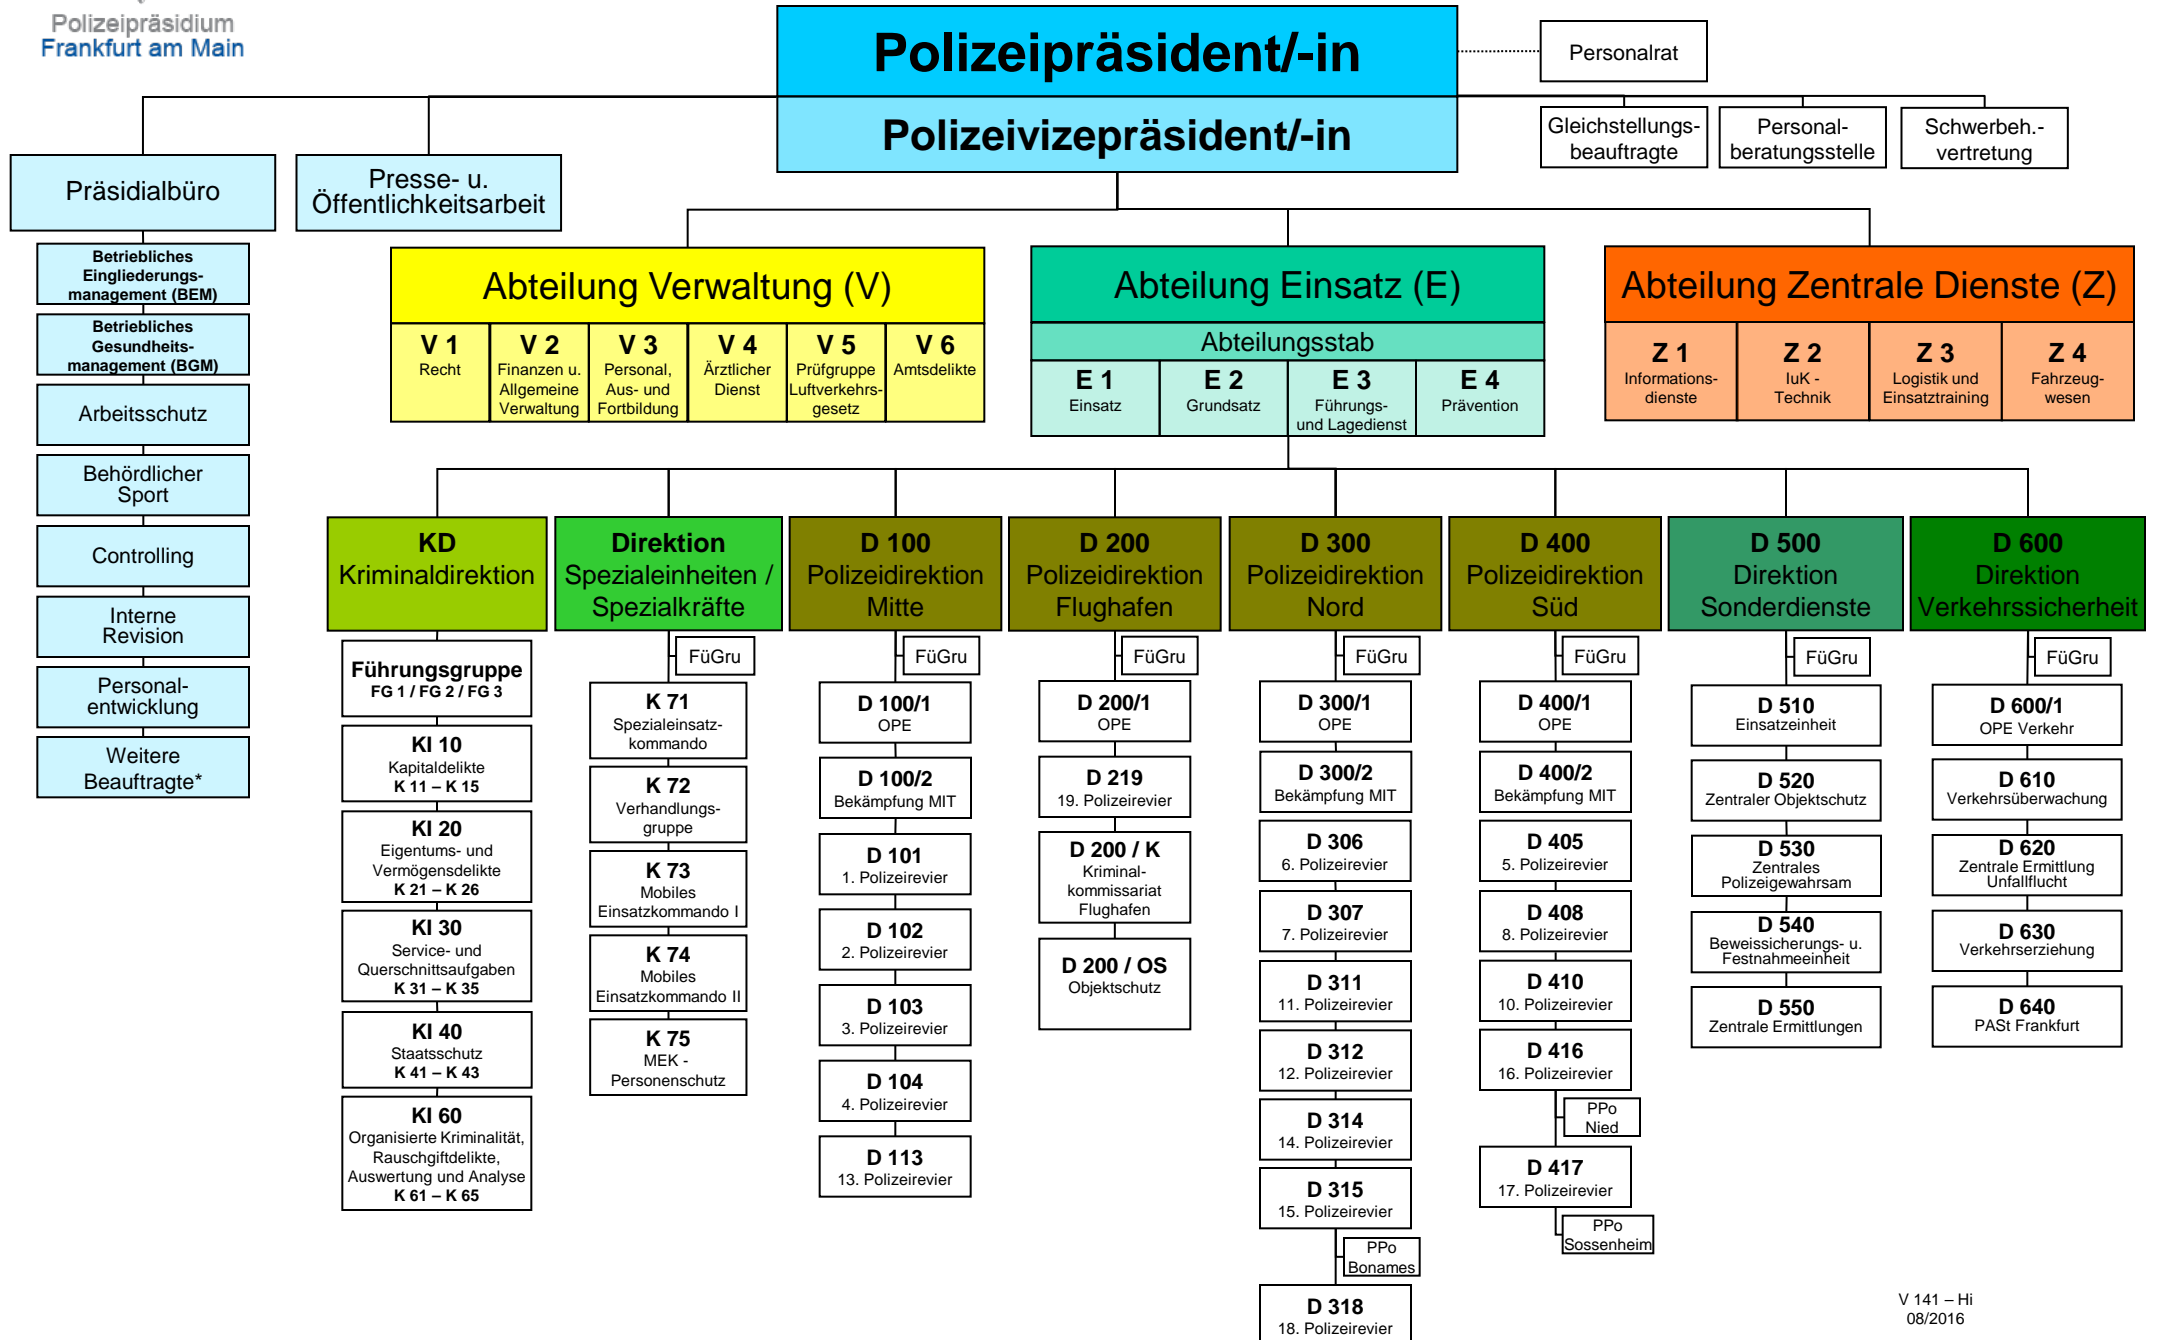

# Polizeipräsidentium Frankfurt am Main

\*soweit diese der Leitung unmittelbar zugeordnet sind,  
z.B. Haushaltsbeauftragte/r, IT-Sicherheitsbeauftragte, etc.