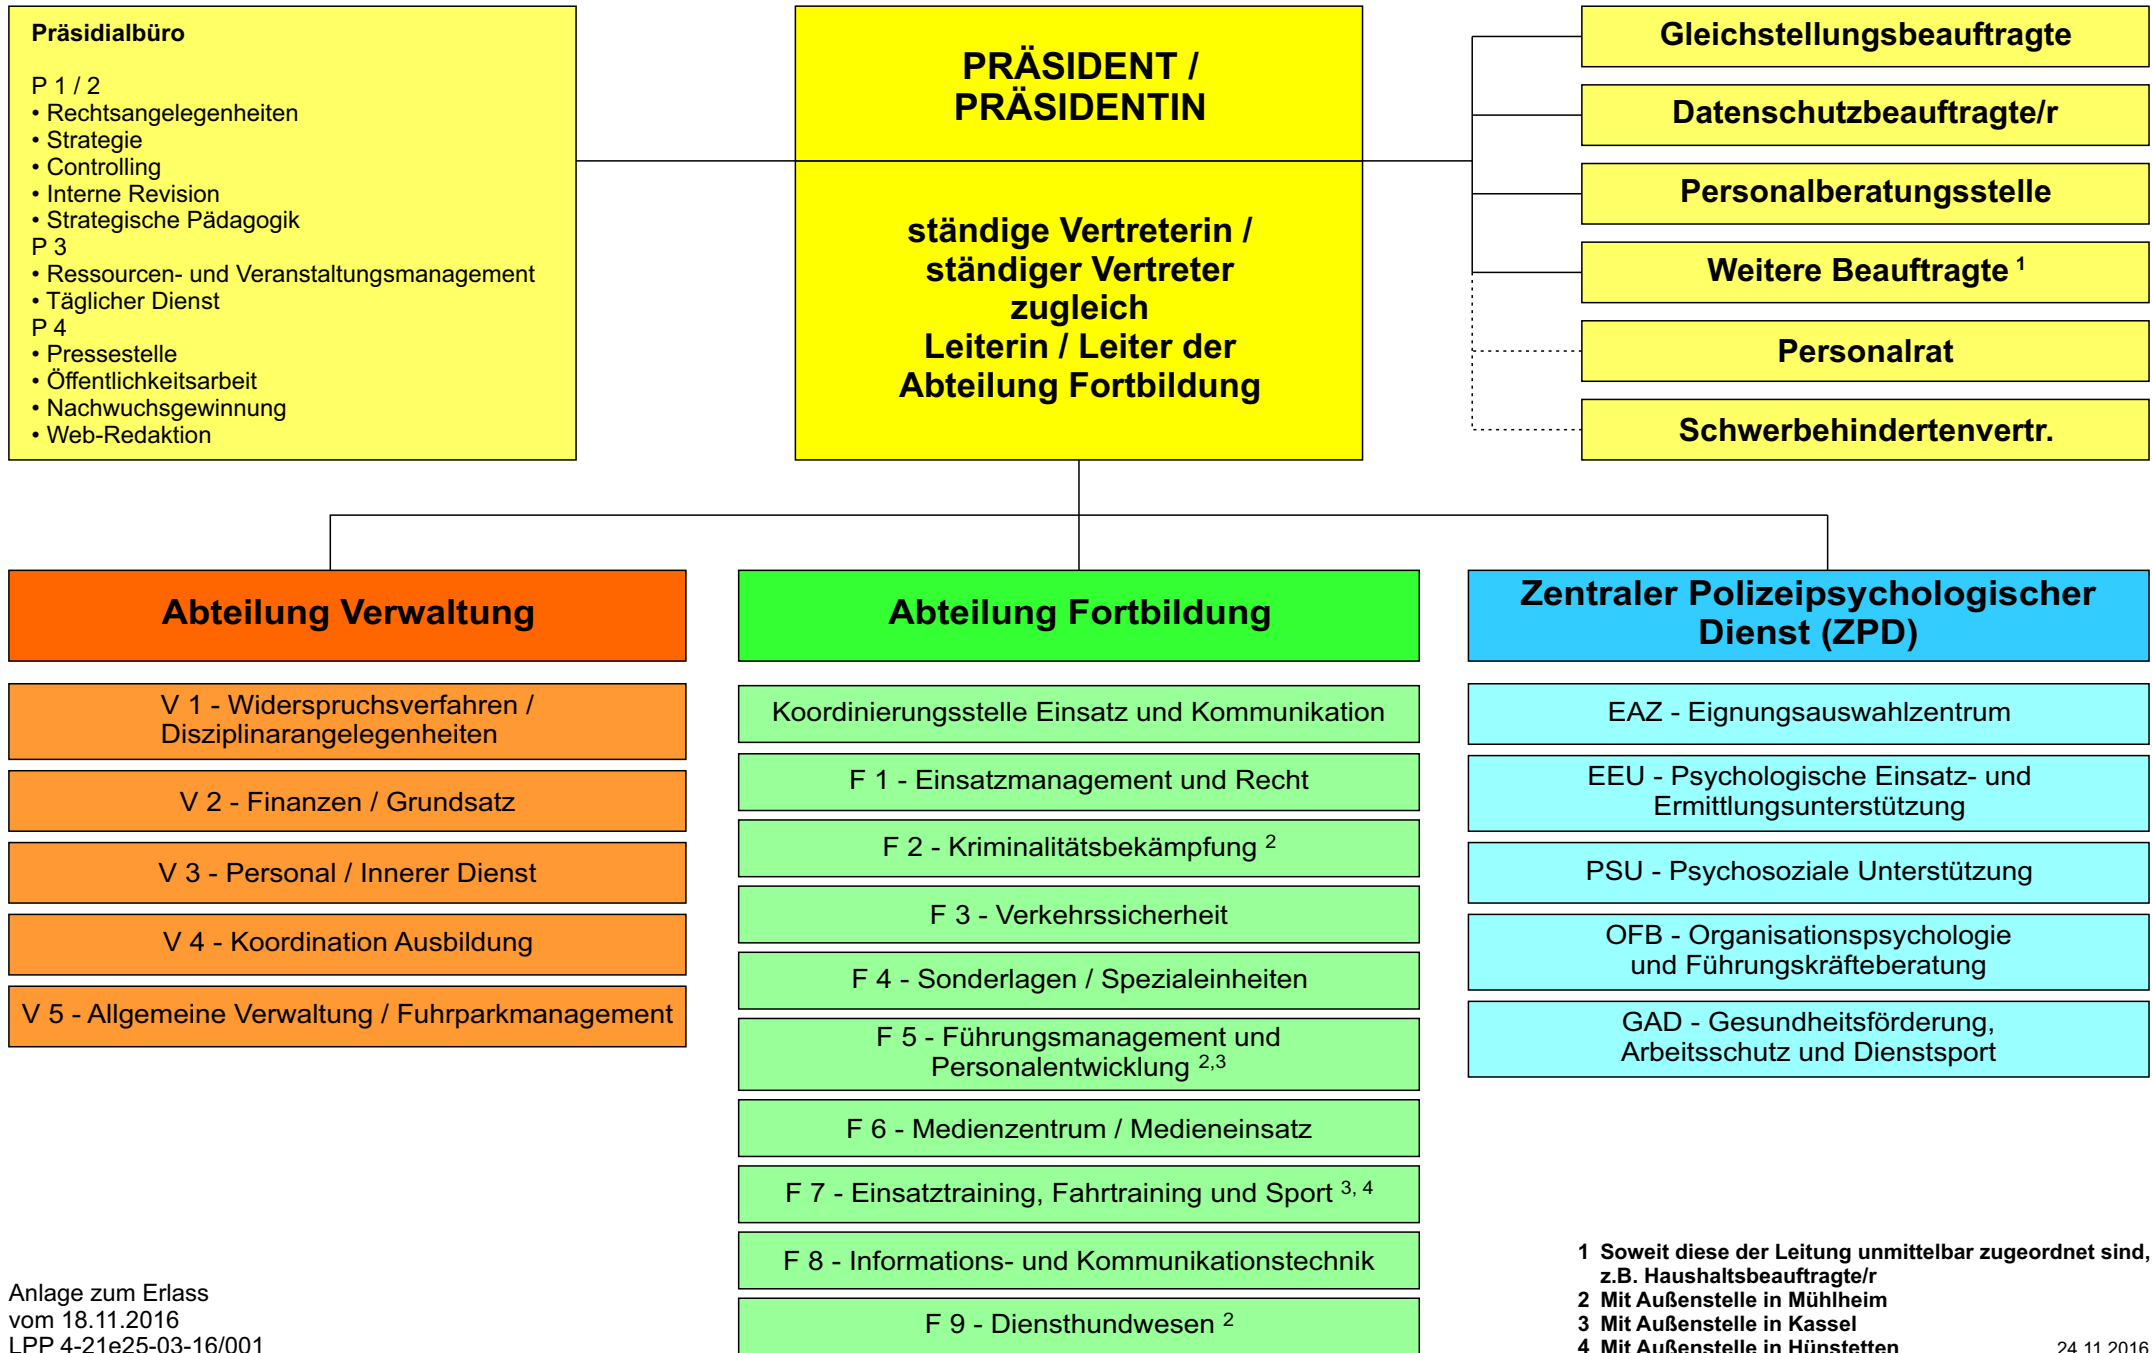

RAHMENORGANISATIONSPLAN POLIZEIAKADEMIE HESSEN

1 Soweit diese der Leitung unmittelbar zugeordnet sind,
z.B. Haushaltsbeauftragte/r
2 Mit Außenstelle in Mühlheim
3 Mit Außenstelle in Kassel
4 Mit Außenstelle in Hünstetten