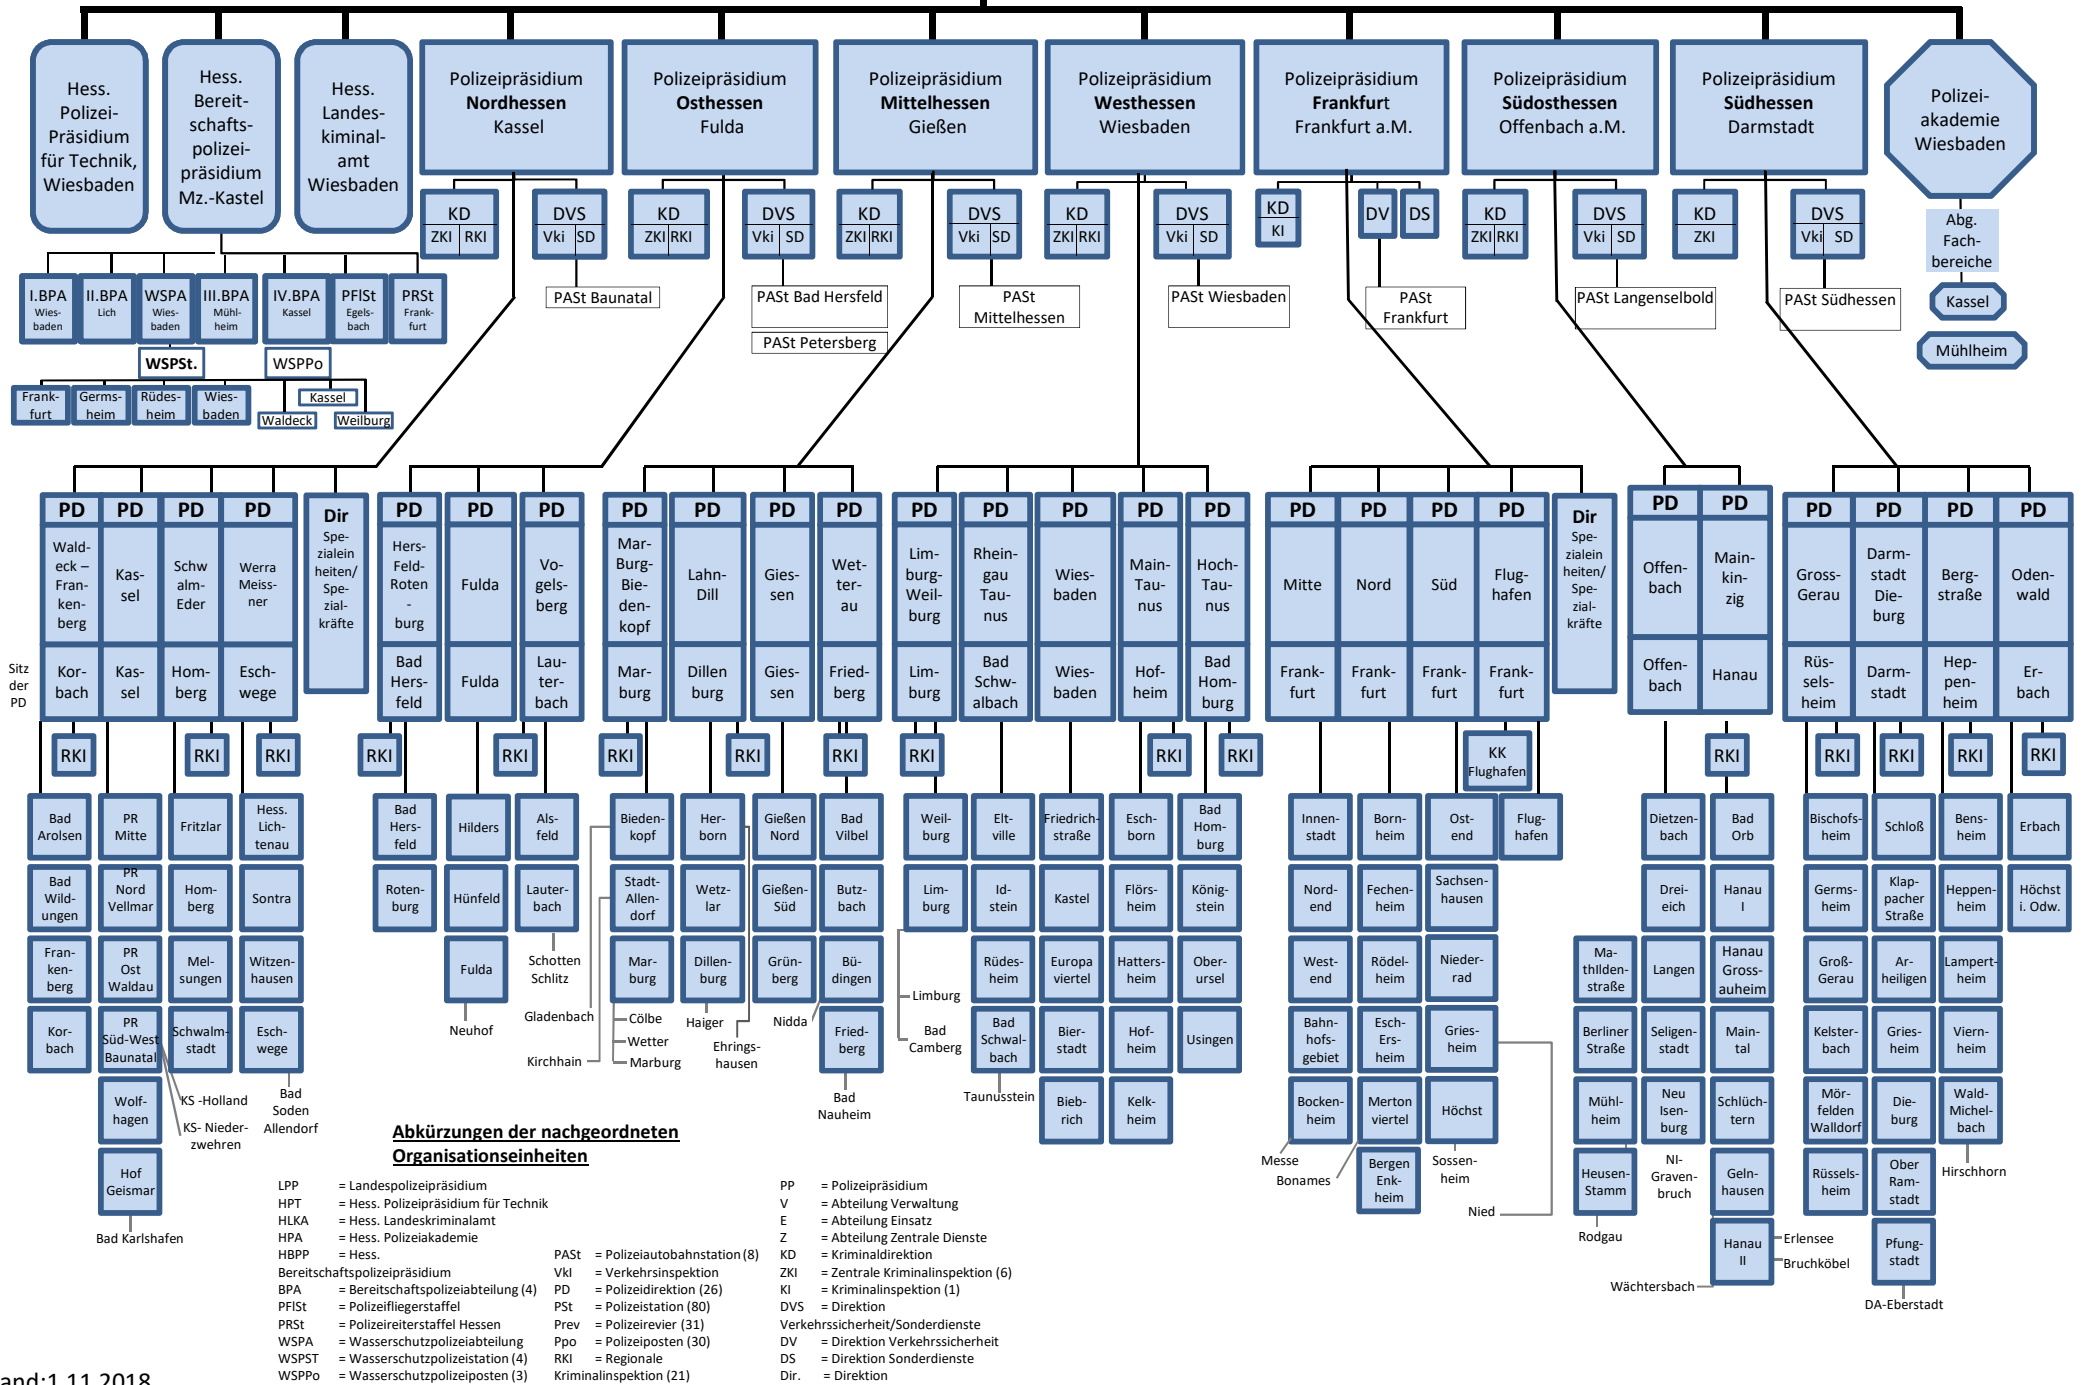

**Organisationsstruktur
der Hessischen Polizei**

**Hessisches Ministerium des Innern und für Sport
Landespolizeipräsidentium**

**Hessisches Ministerium
des Innern und für Sport
LPP 4 21 e 03**

**Abkürzungen der nachgeordneten
Organisationseinheiten**

- LPP = Landespolizeipräsidentium
- HPT = Hess. Polizei-Präsidentium für Technik
- HLKA = Hess. Landeskriminalamt
- HPA = Hess. Polizeiakademie
- HBPP = Hess.
- Bereitschaftspolizeipräsidentium
- BPA = Bereitschaftspolizeiabteilung (4)
- PFiSt = Polizeifliegerstaffel
- PRSt = Polizeireiterstaffel Hessen
- WSPA = Wasserschutzpolizeiabteilung
- WSPST = Wasserschutzpolizeistation (4)
- WSPPo = Wasserschutzpolizeiposten (3)
- PAST = Polizeiautobahnstation (8)
- PD = Polizeidirektion (26)
- PSt = Polizeistation (80)
- Prev = Polizeirevier (31)
- Ppo = Polizeiposten (30)
- RKI = Regionale Kriminalinspektion (21)
- PP = Polizeipräsidentium
- V = Abteilung Verwaltung
- E = Abteilung Einsatz
- Z = Abteilung Zentrale Dienste
- KD = Kriminaldirektion
- ZKI = Zentrale Kriminalinspektion (6)
- KI = Kriminalinspektion (1)
- DVS = Direktion Verkehrssicherheit/Sonderdienste
- DV = Direktion Verkehrssicherheit
- DS = Direktion Sonderdienste
- Dir. = Direktion