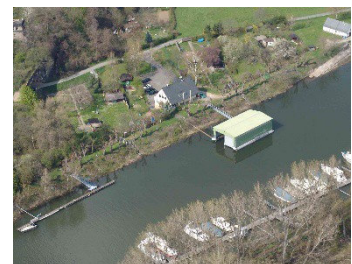

■ Zuständigkeitsbereich:

Rhein von km 508,420 bis 544,000 (rechte Stromseite)