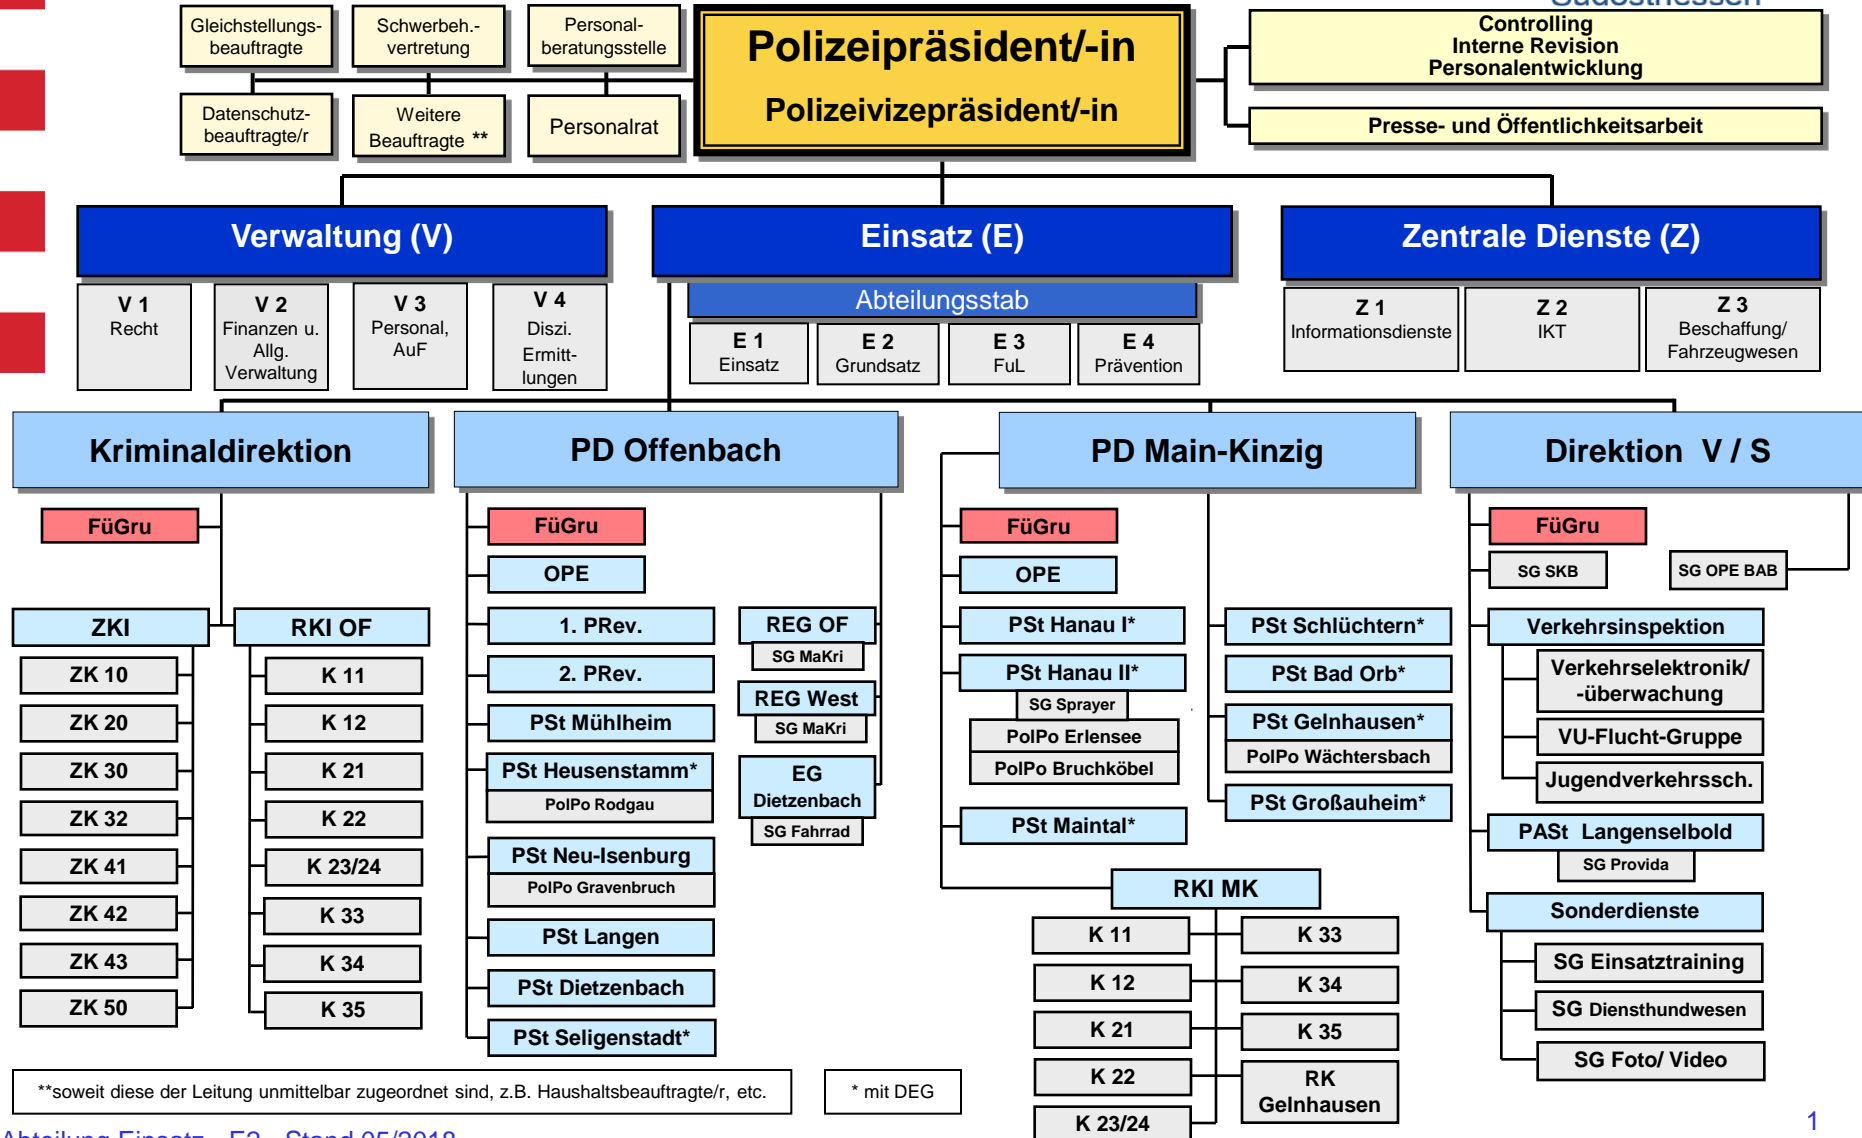

Organigramm des PP Südosthessen

Polizeipräsidium
Südosthessen

**soweit diese der Leitung unmittelbar zugeordnet sind, z.B. Haushaltsbeauftragte/r, etc.

* mit DEG