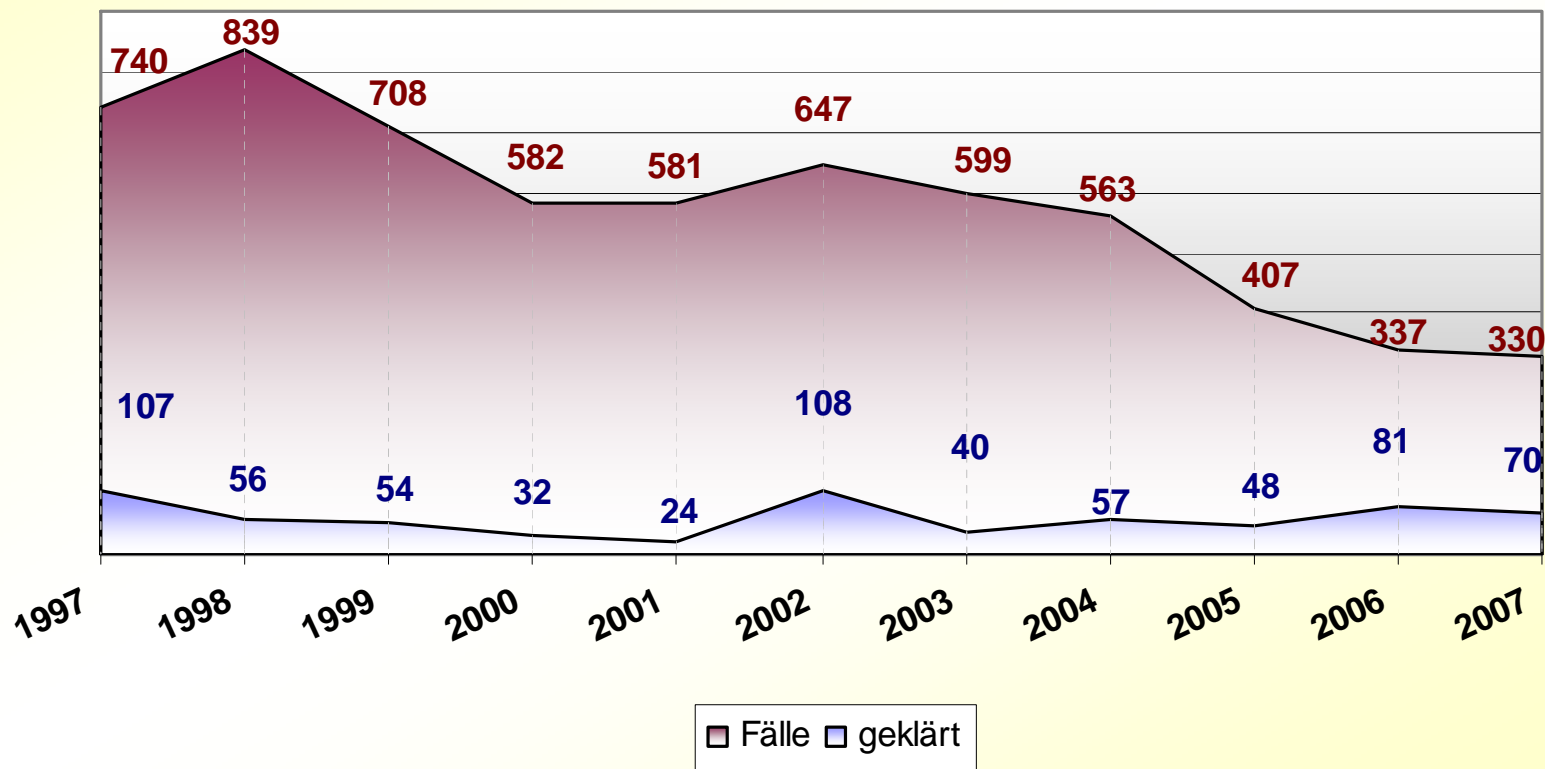

Gute Aufklärungsergebnisse bestätigt

Gewaltkriminalität deutlich reduziert

**Erneuter Rückgang bei
Wohnungseinbrüchen**

Einzelne Delikte / Deliktsgruppen

Betrug	- 217 Fälle	- 8,5%
Einfacher Diebstahl	- 205 Fälle	- 6,3%
Gewaltkriminalität	- 94 Fälle	- 16,0%
Pkw-Diebstahl	- 39 Fälle	- 27,1%

Sachbeschädigung	+ 173 Fälle	+ 10,3%
Fahrraddiebstahl	+ 59 Fälle	+ 13,8%
Verbreiten pornographischer Schriften	+ 52 Fälle	+ 152,9%
Verstöße Urheberrecht	+ 47 Fälle	+ 79,7%

Straftatenentwicklung Wetteraukreis

Aufklärungsquote Wetteraukreis

Gewaltkriminalität

Einbruchsdiebstahl

Wohnungseinbruchsdiebstahl

Betrug

Sachbeschädigung

Rauschgiftdelikte

Straßenkriminalität

Altersstruktur der Tatverdächtigen

Kinder 3,6%, Jugendliche 11,9%, Heranwachsende 9,6%,

Erwachsene 74,9%,

77,2% Wohnsitz im Wetteraukreis, 77,8% deutsche Staatsangehörige

Altersstruktur der Tatverdächtigen im Wetteraukreis 2007