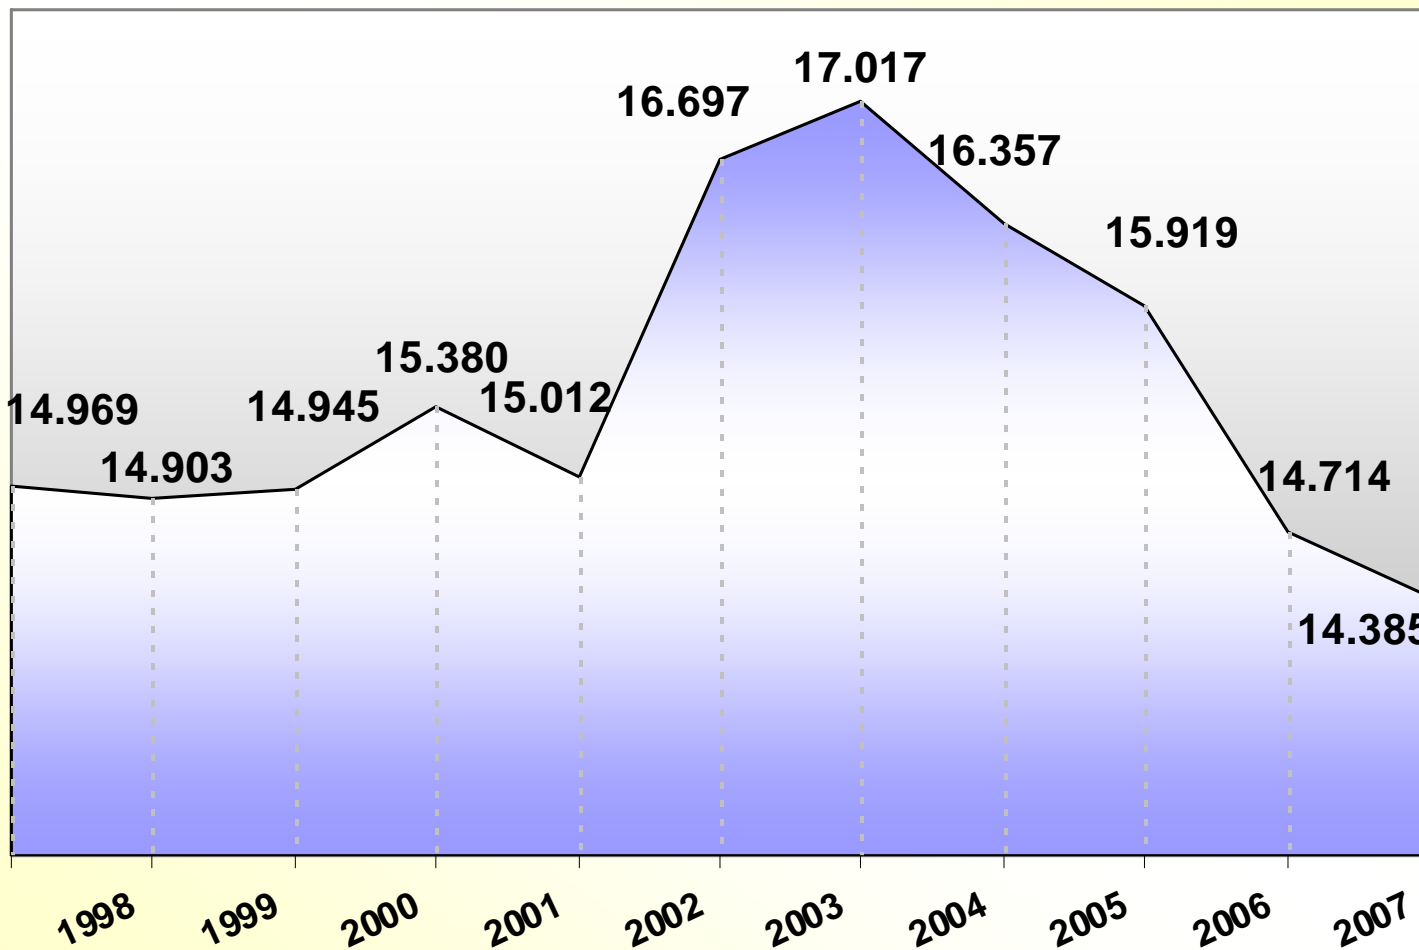

Gute Aufklärungsergebnisse bestätigt

Gewaltkriminalität deutlich reduziert

**Erneuter Rückgang bei
Wohnungseinbrüchen**

Einzelne Delikte / Deliktsgruppen

Betrug	- 217 Fälle	- 8,5%
Einfacher Diebstahl	- 205 Fälle	- 6,3%
Gewaltkriminalität	- 94 Fälle	- 16,0%
Pkw-Diebstahl	- 39 Fälle	- 27,1%

Sachbeschädigung	+ 173 Fälle	+ 10,3%
Fahrraddiebstahl	+ 59 Fälle	+ 13,8%
Verbreiten pornographischer Schriften	+ 52 Fälle	+ 152,9%
Verstöße Urheberrecht	+ 47 Fälle	+ 79,7%

Straftatenentwicklung Wetteraukreis