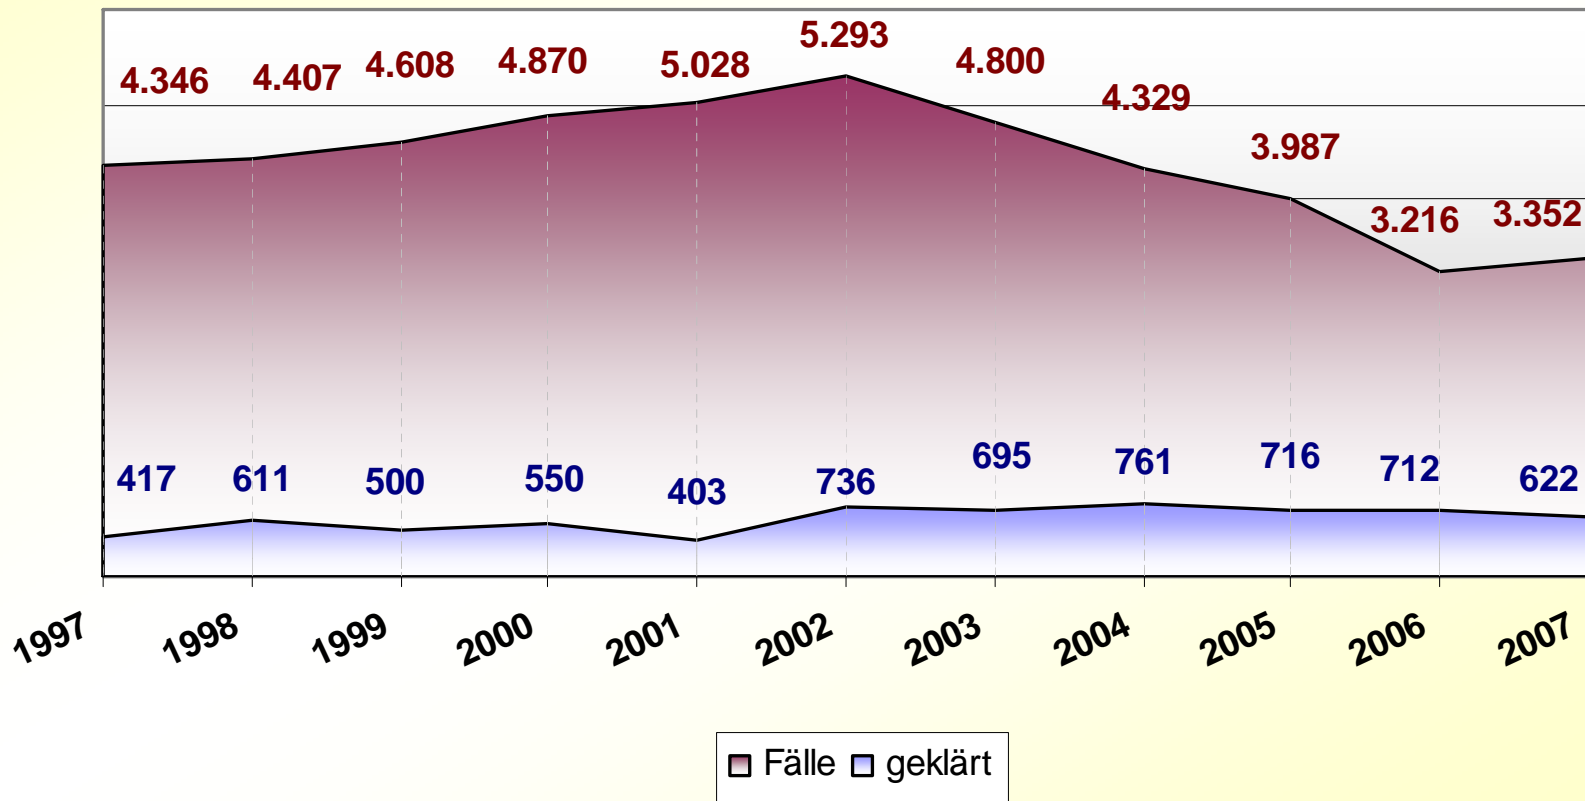

Gute Aufklärungsergebnisse bestätigt

Gewaltkriminalität deutlich reduziert

**Erneuter Rückgang bei
Wohnungseinbrüchen**

Einzelne Delikte / Deliktsgruppen

Betrug	- 217 Fälle	- 8,5%
Einfacher Diebstahl	- 205 Fälle	- 6,3%
Gewaltkriminalität	- 94 Fälle	- 16,0%
Pkw-Diebstahl	- 39 Fälle	- 27,1%

Aufklärungsquote Wetteraukreis

Gewaltkriminalität

Einbruchsdiebstahl

Wohnungseinbruchsdiebstahl

Betrug

Sachbeschädigung

Rauschgiftdelikte

Straßenkriminalität

Altersstruktur der Tatverdächtigen

Kinder 3,6%, Jugendliche 11,9%, Heranwachsende 9,6%,

Erwachsene 74,9%,

77,2% Wohnsitz im Wetteraukreis, 77,8% deutsche Staatsangehörige

Altersstruktur der Tatverdächtigen im Wetteraukreis 2007