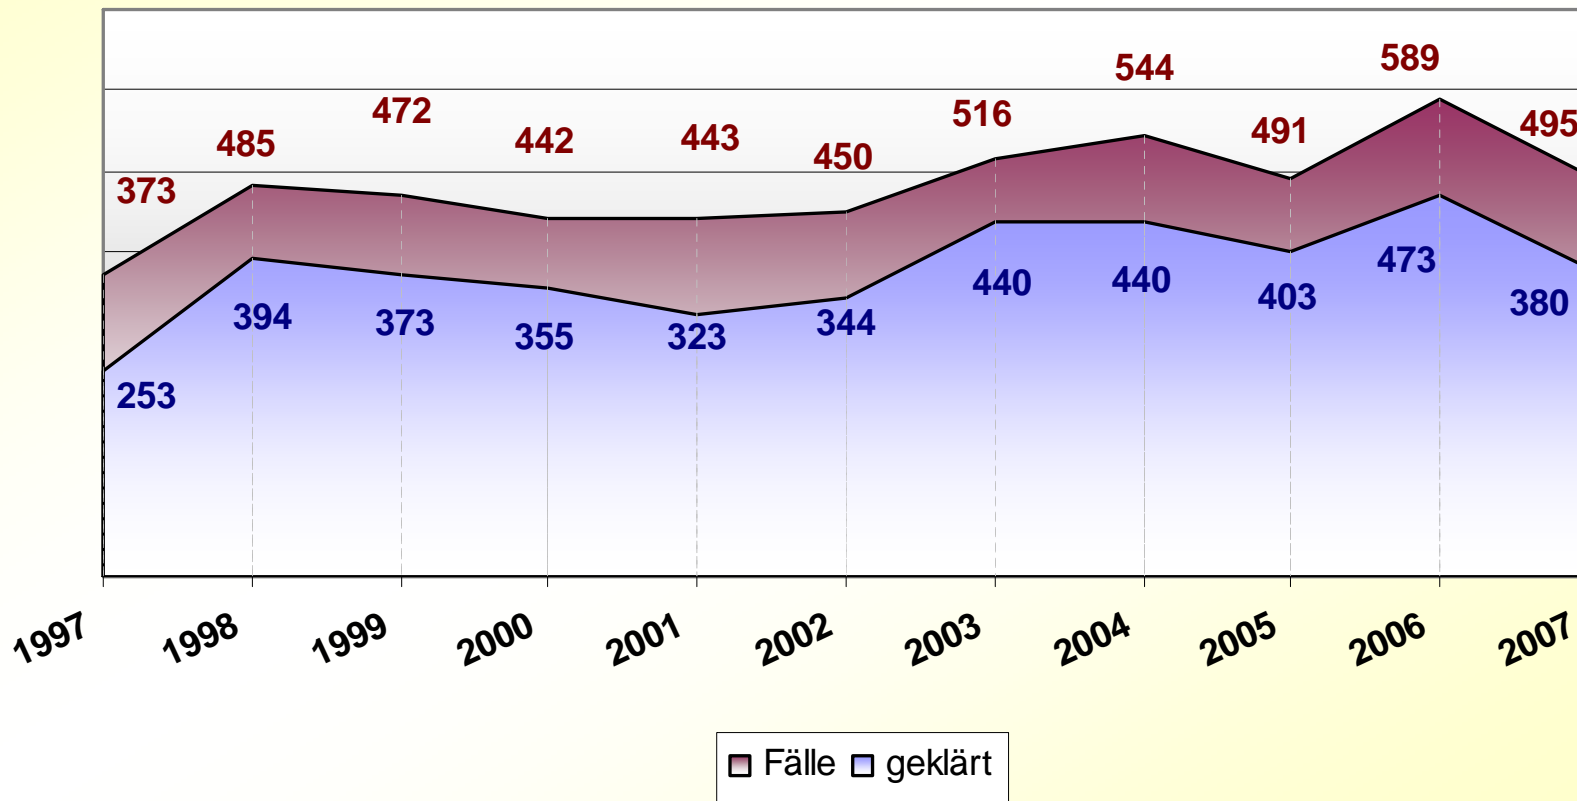

Gewaltkriminalität