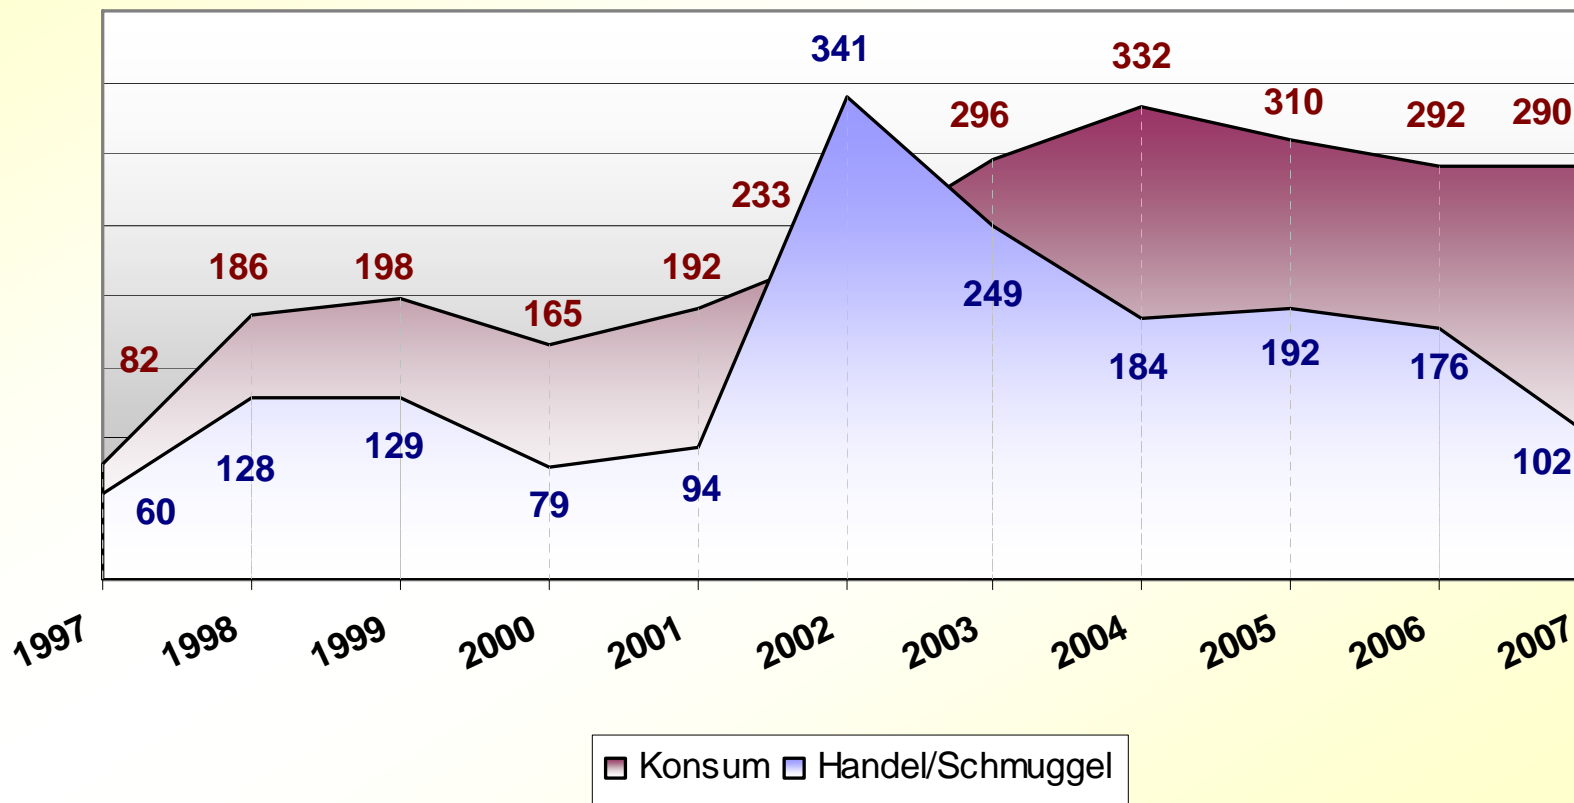

Gute Aufklärungsergebnisse bestätigt

Gewaltkriminalität deutlich reduziert

**Erneuter Rückgang bei
Wohnungseinbrüchen**

Einzelne Delikte / Deliktsgruppen

Betrug	- 217 Fälle	- 8,5%
Einfacher Diebstahl	- 205 Fälle	- 6,3%
Gewaltkriminalität	- 94 Fälle	- 16,0%
Pkw-Diebstahl	- 39 Fälle	- 27,1%

Aufklärungsquote Wetteraukreis

Gewaltkriminalität

Einbruchsdiebstahl

Wohnungseinbruchsdiebstahl

Betrug

Sachbeschädigung

Rauschgiftdelikte

Straßenkriminalität

Altersstruktur der Tatverdächtigen

Kinder 3,6%, Jugendliche 11,9%, Heranwachsende 9,6%,

Erwachsene 74,9%,

77,2% Wohnsitz im Wetteraukreis, 77,8% deutsche Staatsangehörige

Altersstruktur der Tatverdächtigen im Wetteraukreis 2007