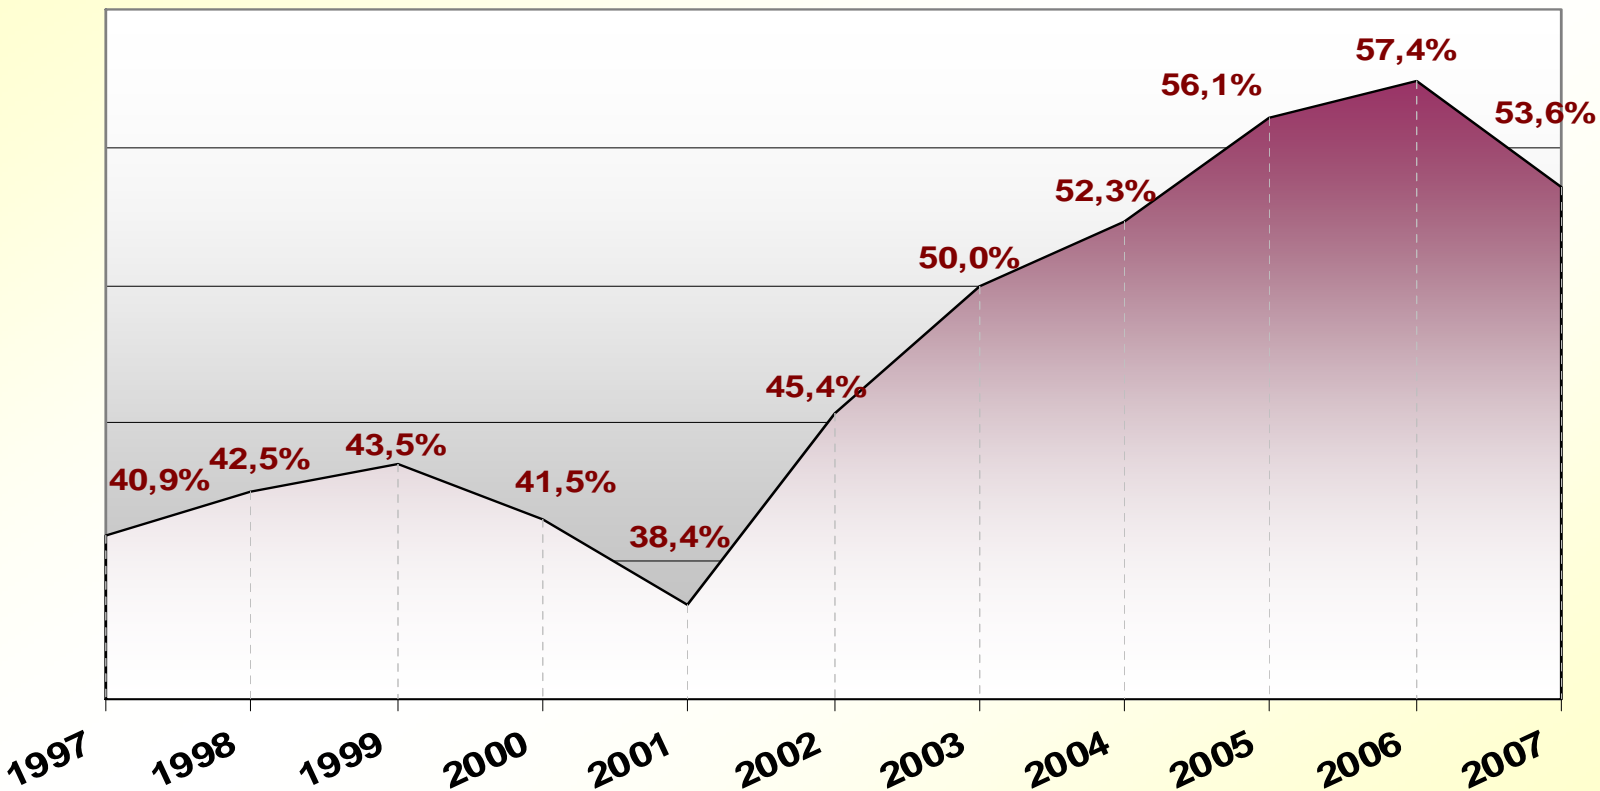

Aufklärungsquote Wetteraukreis