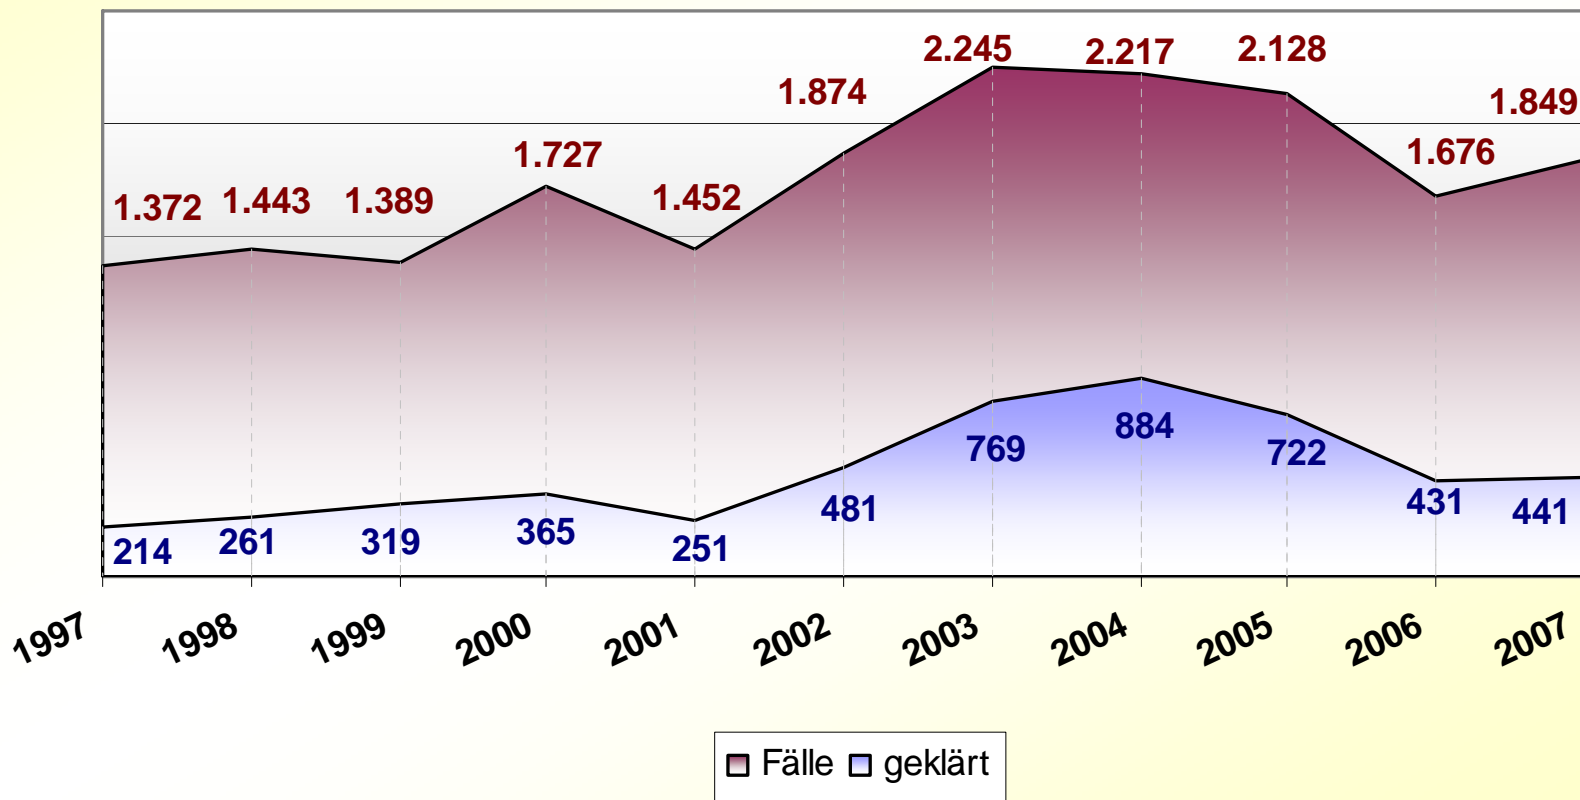

Gute Aufklärungsergebnisse bestätigt

Gewaltkriminalität deutlich reduziert

**Erneuter Rückgang bei
Wohnungseinbrüchen**

Einzelne Delikte / Deliktsgruppen

Betrug	- 217 Fälle	- 8,5%
Einfacher Diebstahl	- 205 Fälle	- 6,3%
Gewaltkriminalität	- 94 Fälle	- 16,0%
Pkw-Diebstahl	- 39 Fälle	- 27,1%

Aufklärungsquote Wetteraukreis

Gewaltkriminalität

Einbruchsdiebstahl

Wohnungseinbruchsdiebstahl

Betrug

Sachbeschädigung

Rauschgiftdelikte

Straßenkriminalität

Altersstruktur der Tatverdächtigen

Kinder 3,6%, Jugendliche 11,9%, Heranwachsende 9,6%,

Erwachsene 74,9%,

77,2% Wohnsitz im Wetteraukreis, 77,8% deutsche Staatsangehörige

Altersstruktur der Tatverdächtigen im Wetteraukreis 2007