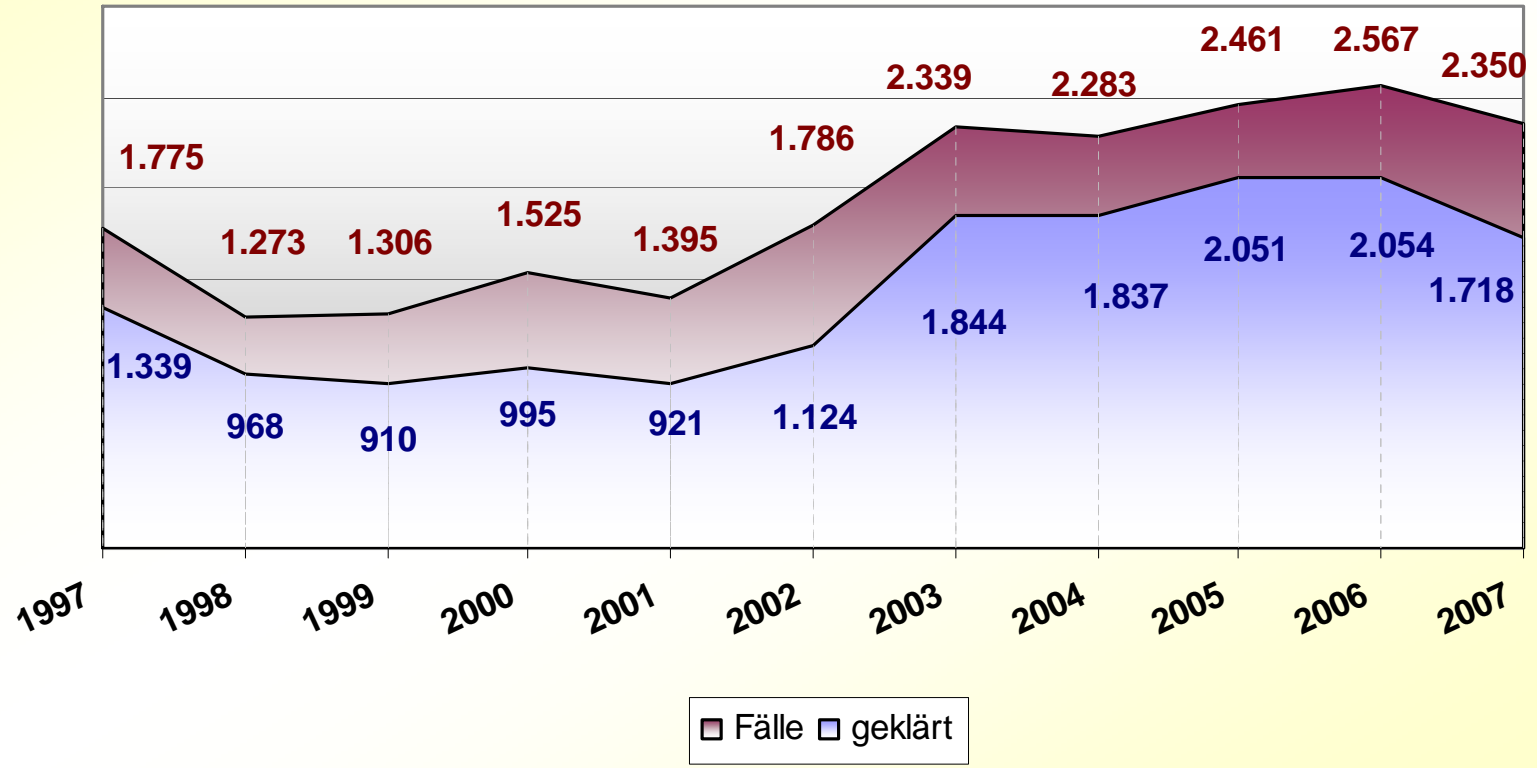

Gute Aufklärungsergebnisse bestätigt

Gewaltkriminalität deutlich reduziert

**Erneuter Rückgang bei
Wohnungseinbrüchen**

Einzelne Delikte / Deliktsgruppen

Betrug	- 217 Fälle	- 8,5%
Einfacher Diebstahl	- 205 Fälle	- 6,3%
Gewaltkriminalität	- 94 Fälle	- 16,0%
Pkw-Diebstahl	- 39 Fälle	- 27,1%

Aufklärungsquote Wetteraukreis

Gewaltkriminalität

Einbruchsdiebstahl

Wohnungseinbruchsdiebstahl

Betrug

Sachbeschädigung

Rauschgiftdelikte

Straßenkriminalität

Altersstruktur der Tatverdächtigen

Kinder 3,6%, Jugendliche 11,9%, Heranwachsende 9,6%,

Erwachsene 74,9%,

77,2% Wohnsitz im Wetteraukreis, 77,8% deutsche Staatsangehörige

Altersstruktur der Tatverdächtigen im Wetteraukreis 2007