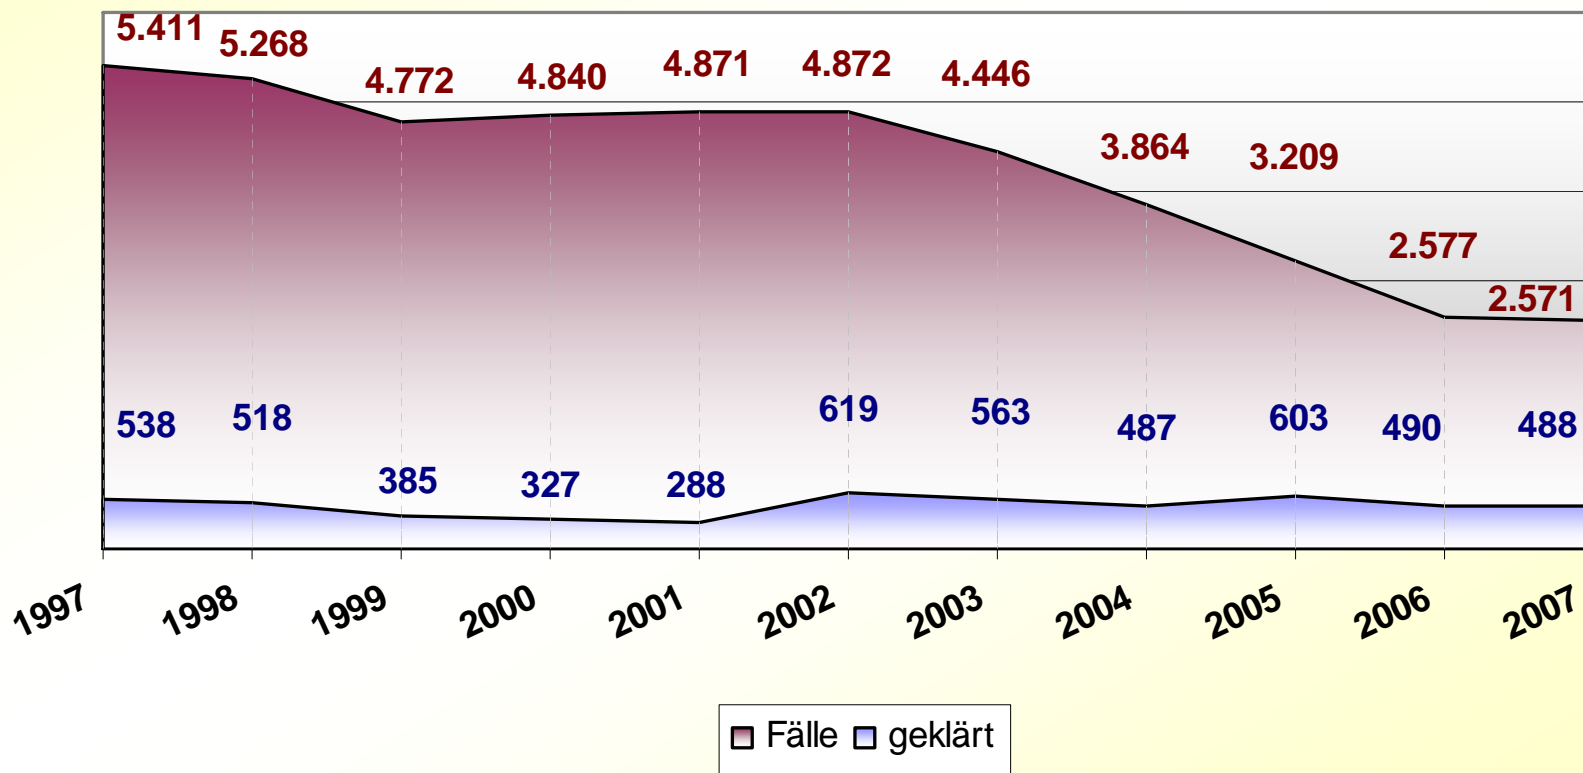

Einbruchsdiebstahl