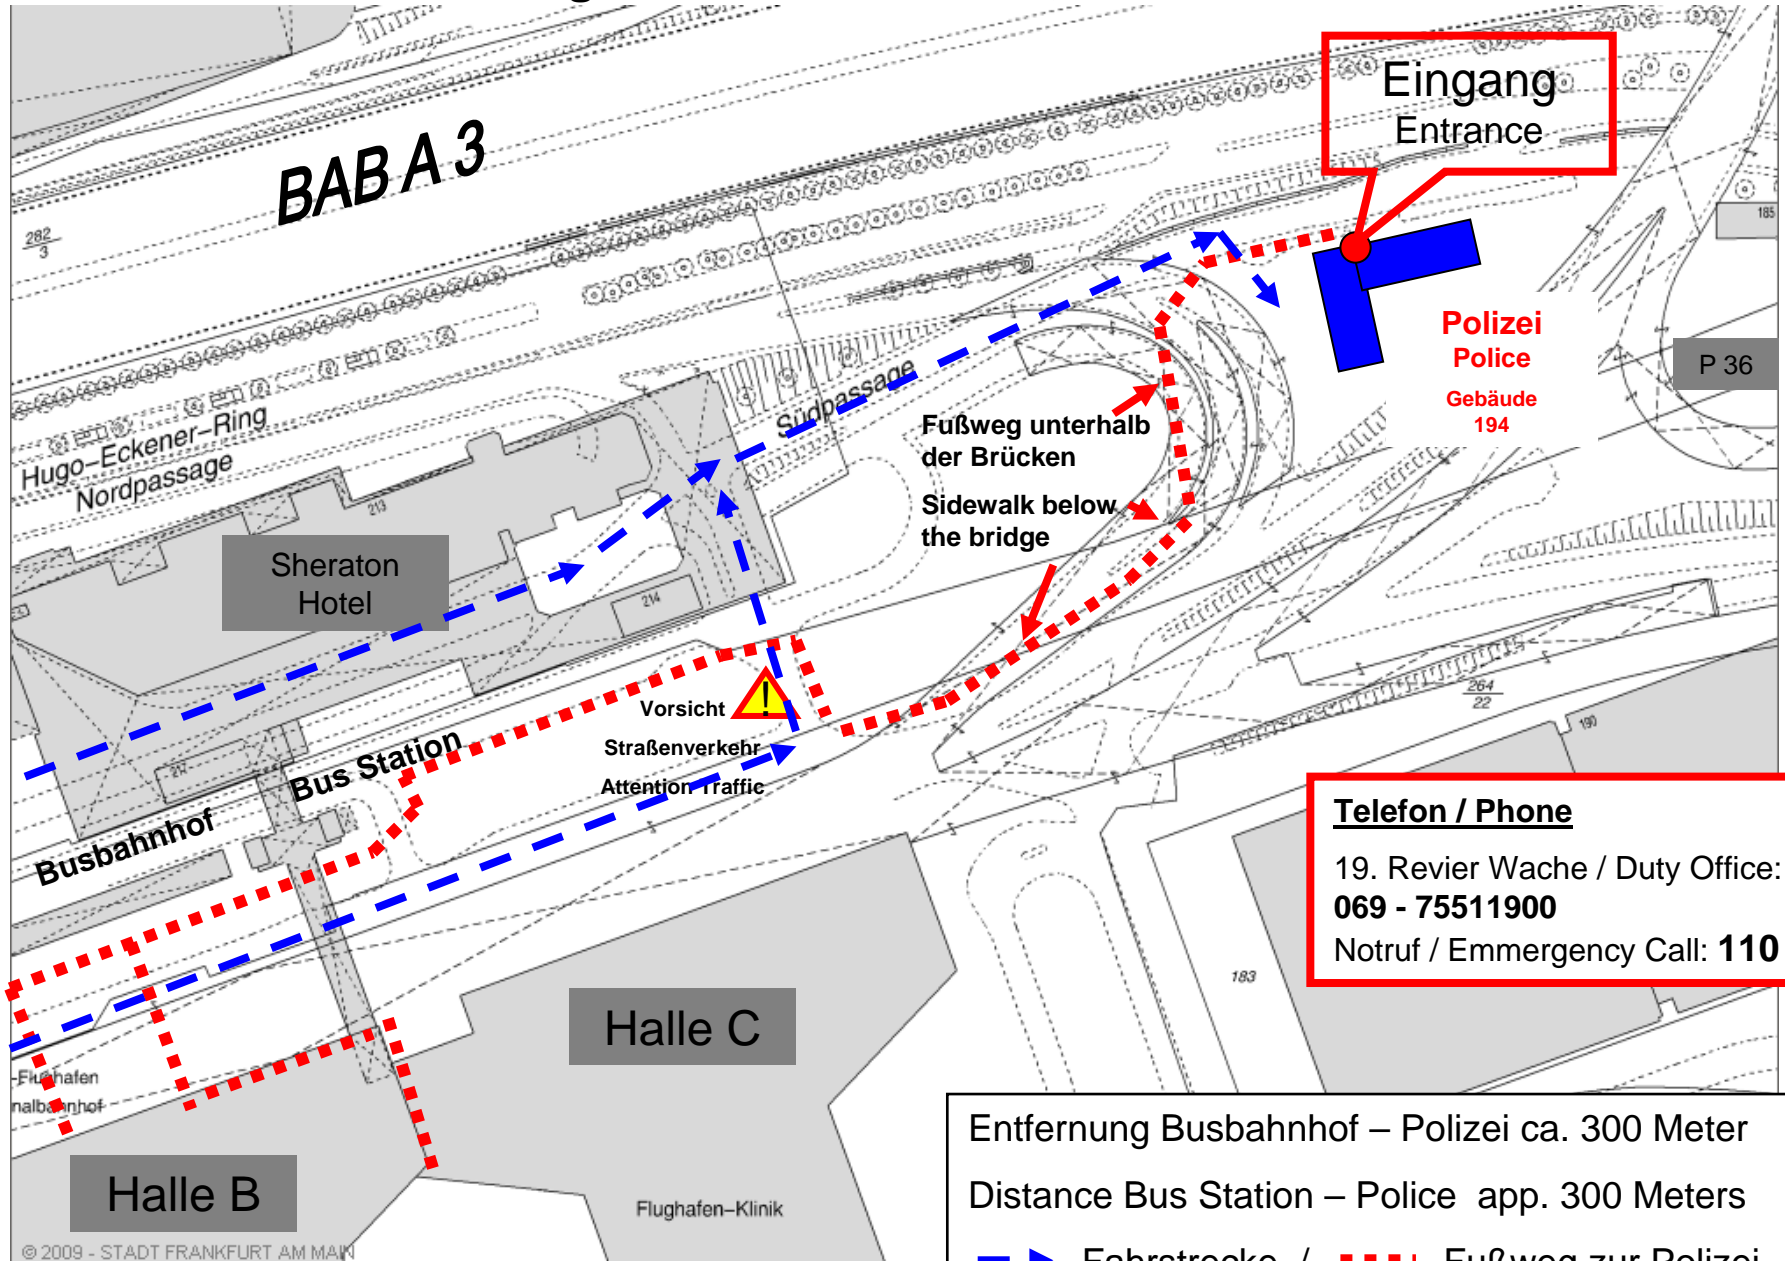

Skizze Fußweg zur Polizeidirektion, Gebäude 194

Eingang
Entrance

Polizei
Police
Gebäude
194

Telefon / Phone
19. Revier Wache / Duty Office:
069 - 75511900
Notruf / Emergency Call: **110**

Entfernung Busbahnhof – Polizei ca. 300 Meter
Distance Bus Station – Police app. 300 Meters

—▶ Fahrstrecke / driveway - - - - Fußweg zur Polizei pedestrian way