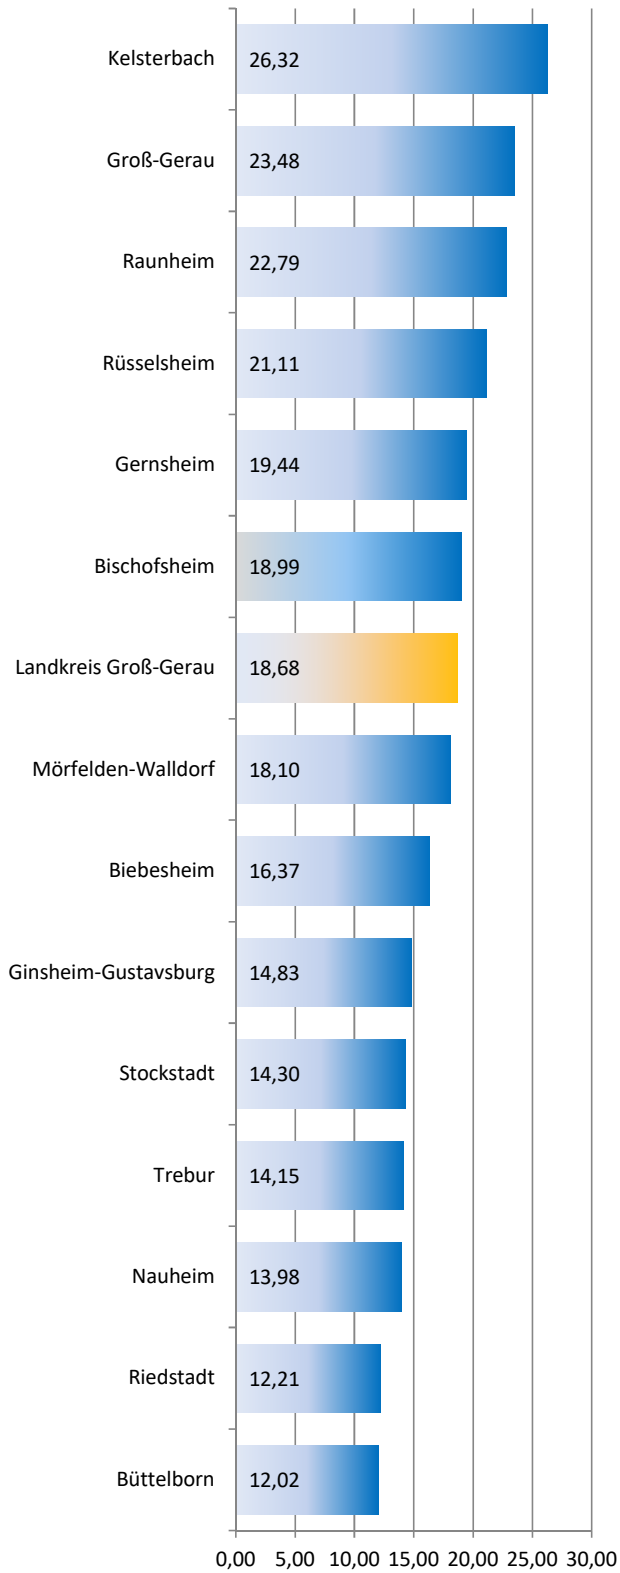

Verkehrsbericht PP Südhessen 2020

Unfallbelastung

Landkreis Groß-Gerau

Unfallbelastung je 1000 Einwohner

Unfallbelastung mit Personenschaden je 1000 Einwohner