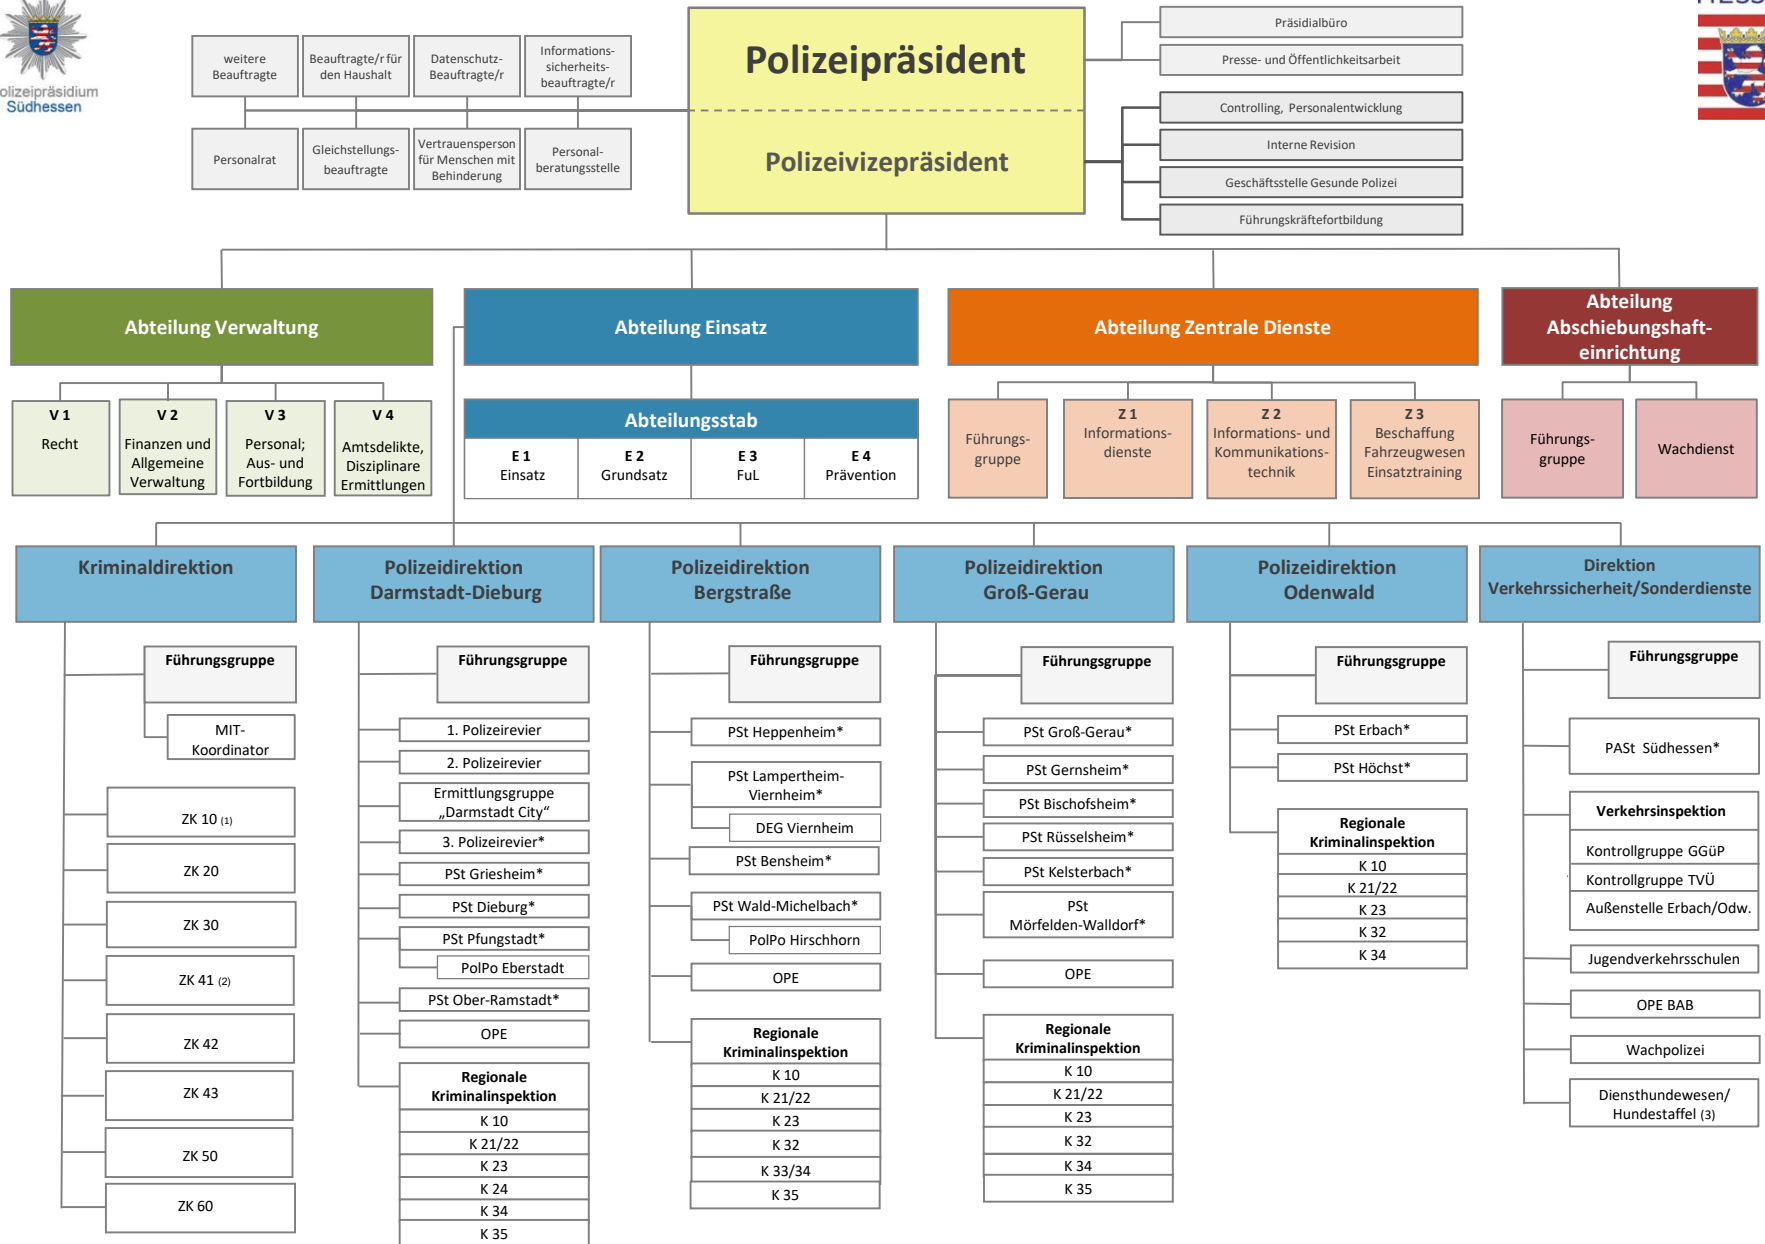

Polizeipräsidium
Südhessen

* einschließlich dezentraler Ermittlungsgruppe am Standort der Reviere und Stationen sowie standortunabhängig: Schutzmann vor Ort (SvO)
(1) einschließlich OPE (2) einschließlich KDD (3) Pilot