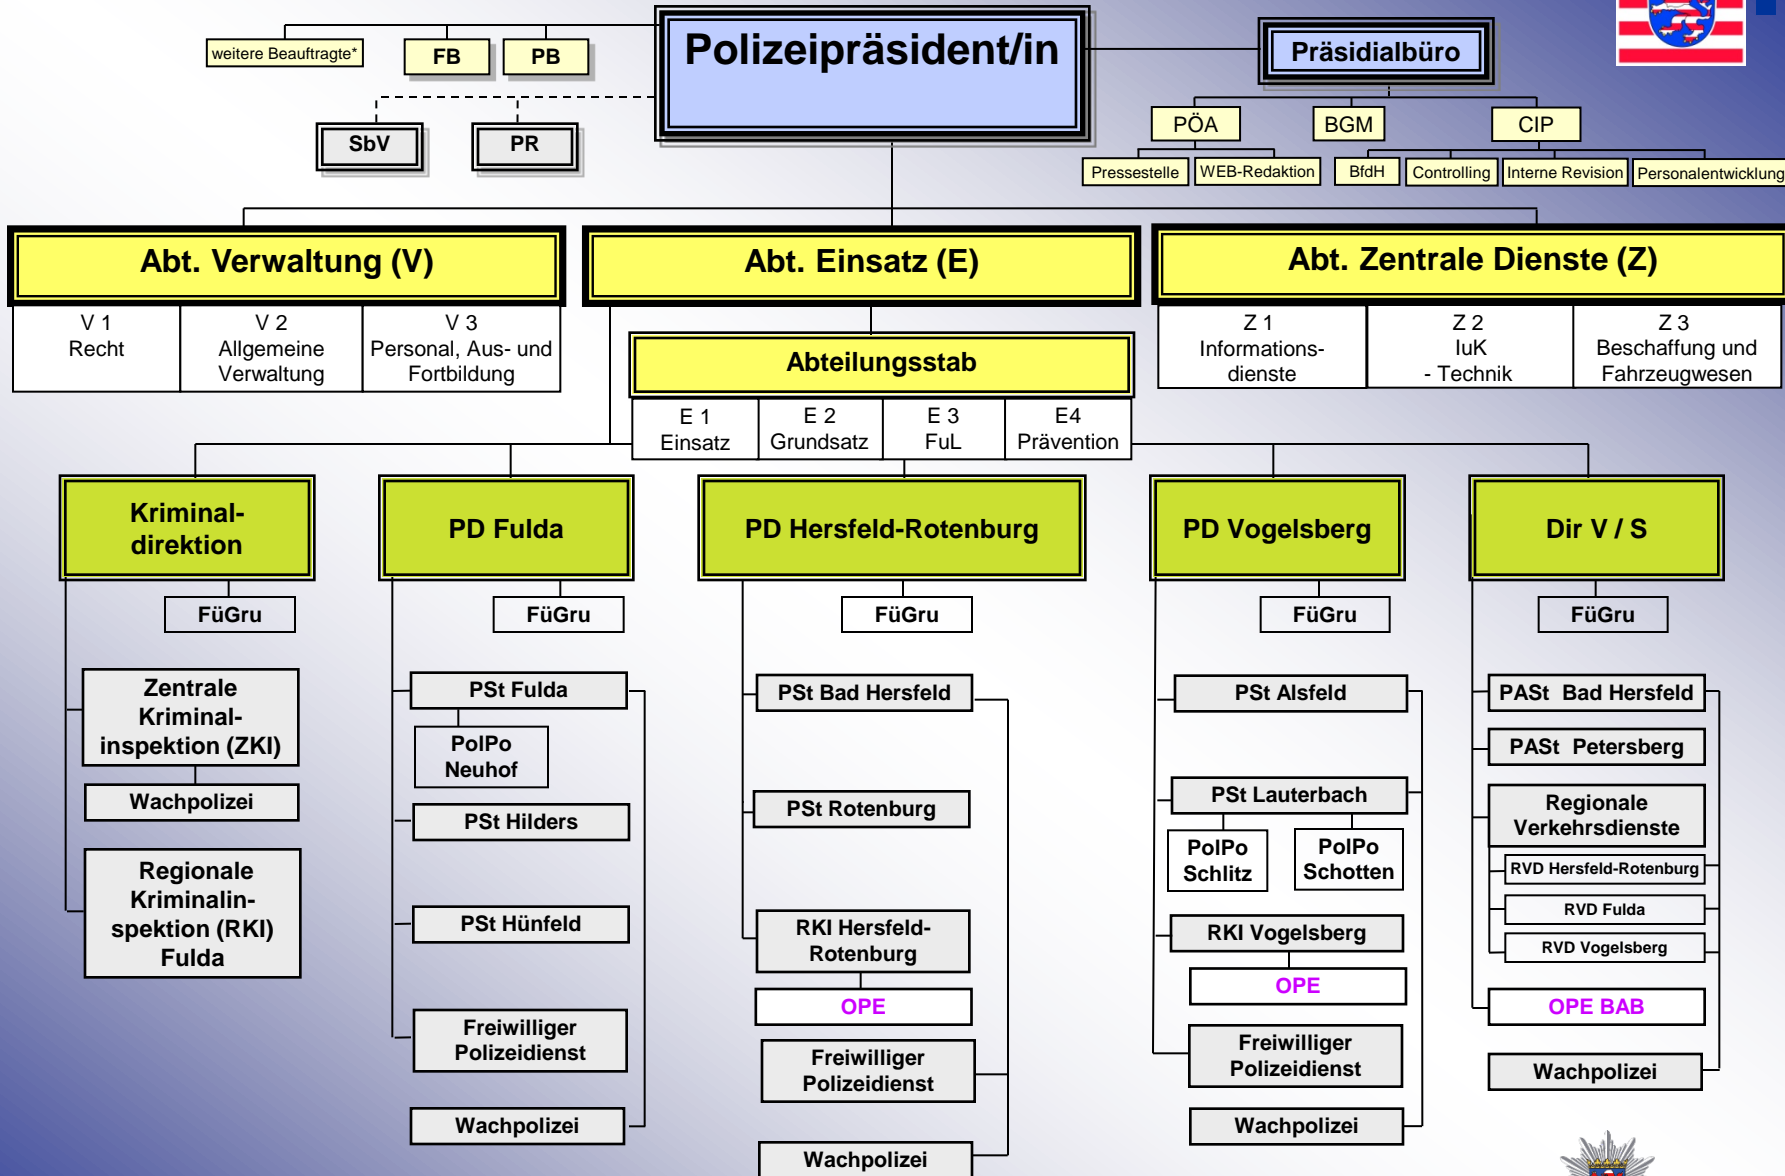

Organigramm des Polizeipräsidiums Osthessen

* Soweit sie der Leitung unmittelbar zugeordnet sind