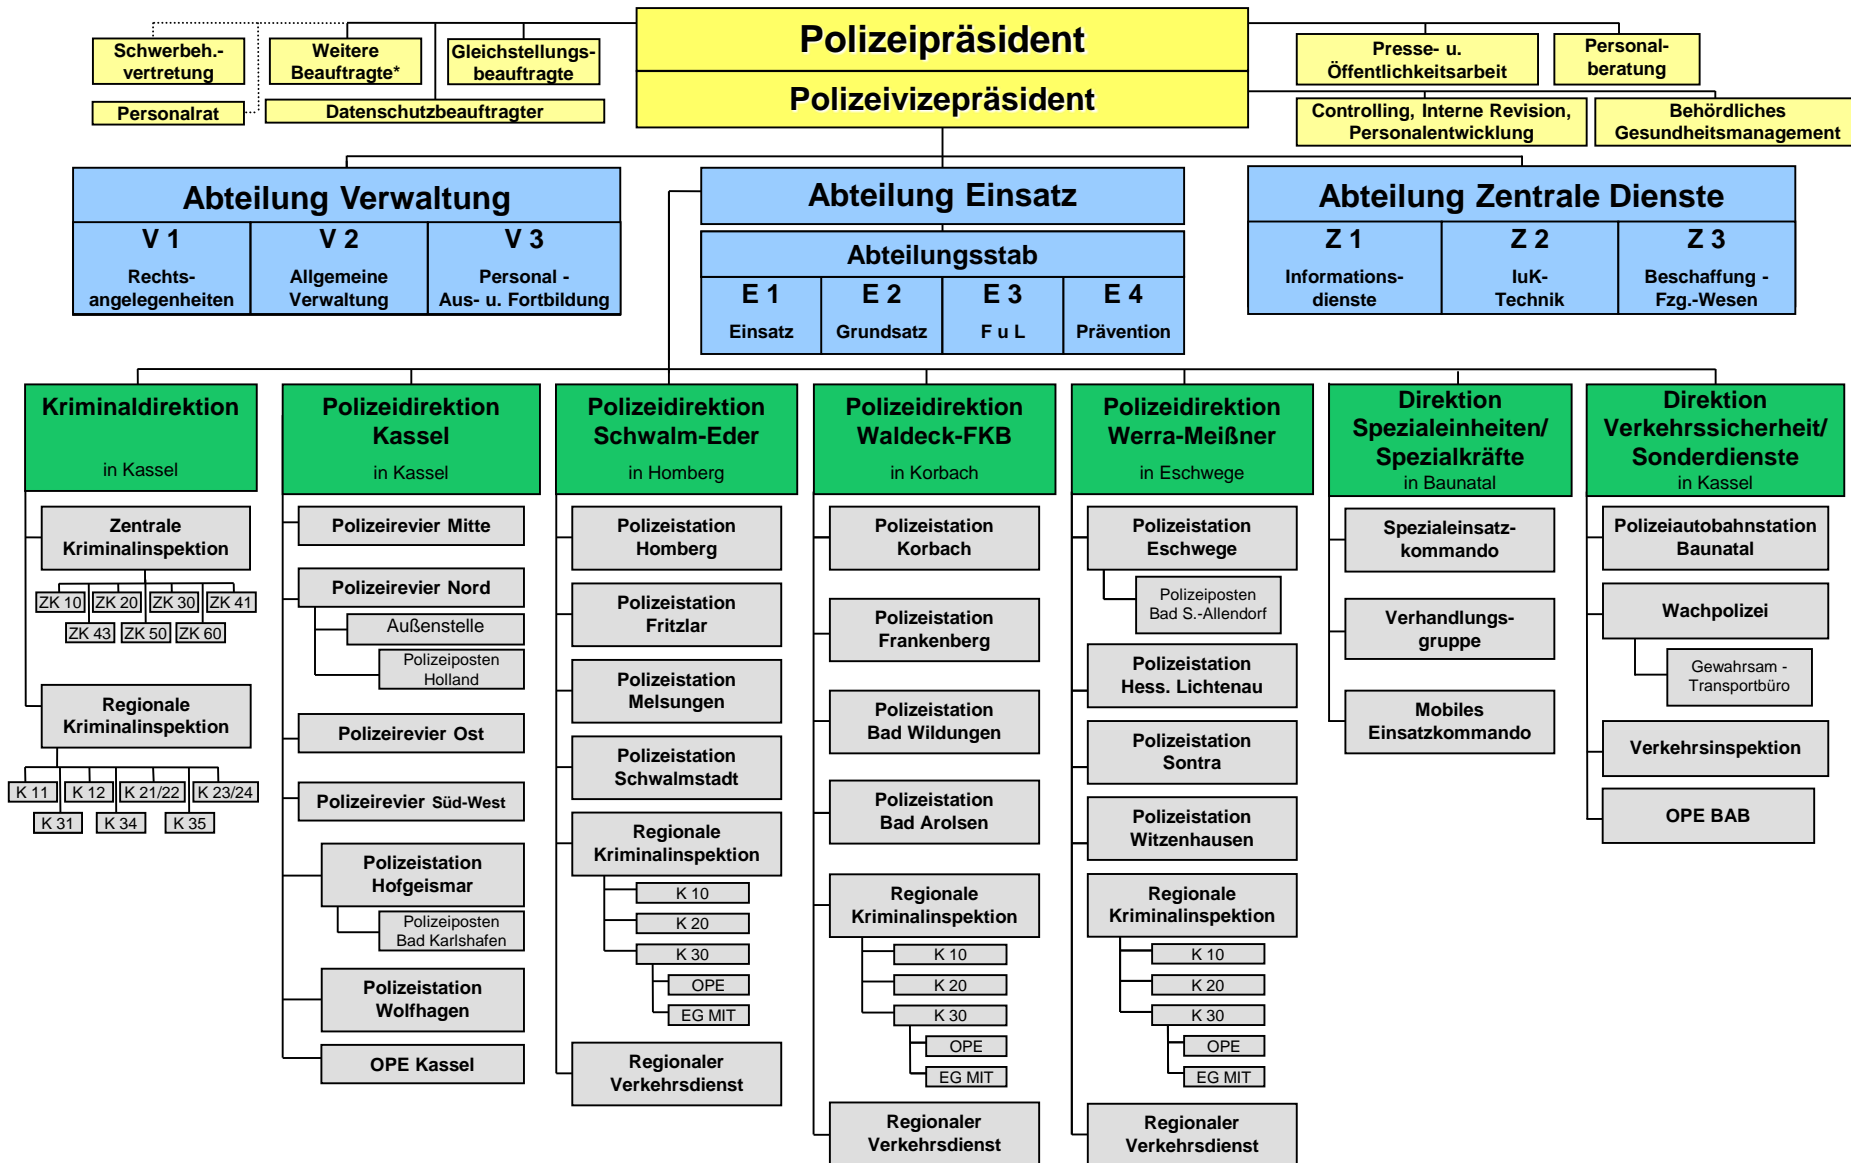

Polizeipräsidium Nordhessen