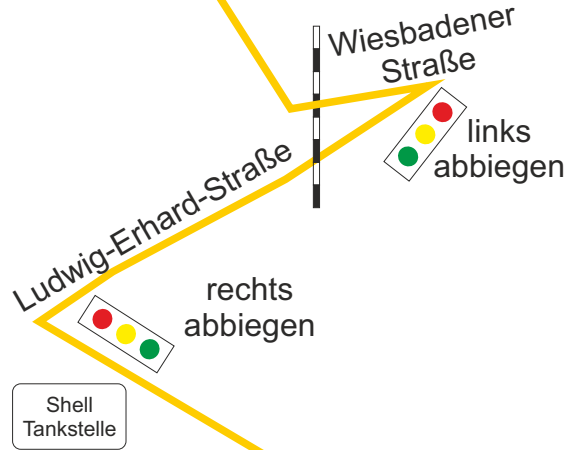

Anfahrt zur Polizeiakademie Hessen mit öffentlichen Verkehrsmittel

- mit der Bahn bis Wiesbaden Hauptbahnhof
- den Bahnhof durch den Haupteingang verlassen
- Kaiser-Friedrich-Ring (1. Ring) überqueren zur
- Bushaltestelle "Hauptbahnhof - Bussteig B"
- Buslinie 4, Zielschild "Polizeiakademie", "Simeonhaus" oder „Langendellschlag“ bis
- Haltestelle Polizeiakademie
- 200 m entgegen der Fahrtrichtung ist der Eingang zur HPA

Anfahrt zur Polizeiakademie Hessen mit dem Kfz

- über BAB 66 oder 643 jeweils bis Schiersteiner Kreuz
- auf BAB 643 bis Ausfahrt Dotzheim
- am Ende der Ausfahrt links abbiegen Richtung Dotzheim
- nach 1,5 km vorbei an Shell Tankstelle
- nach weiteren 300 m rechts auf Ortsumgehung Dotzheim
- 800 m zur nächsten LZA, dort scharf links
- 40 m nach Bahnübergang rechts in die Schönbergstraße
- ca. 1 km bergauf, 200 m nach weiterer LZA ist links die HPA

AS WI-Dotzheim

BAB66 / BAB643
Schiersteiner Kreuz
➔ WI-Dotzheim