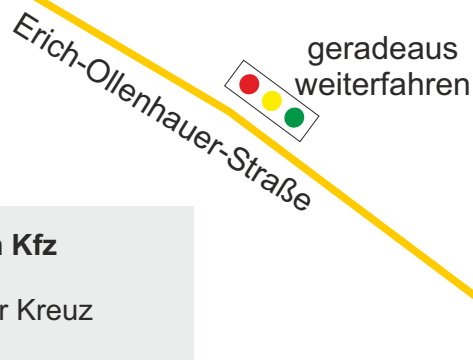

Anfahrt zur Polizeiakademie Hessen mit öffentlichen Verkehrsmittel

- mit der Bahn bis Wiesbaden Hauptbahnhof
- den Bahnhof durch den Haupteingang verlassen
- Kaiser-Friedrich-Ring (1. Ring) überqueren zur
- Bushaltestelle "Hauptbahnhof - Bussteig B"
- Buslinie 4, Zielschild "Polizeiakademie", "Simeonhaus" oder „Langendellschlag“ bis
- Haltestelle Polizeiakademie
- 200 m entgegen der Fahrtrichtung ist der Eingang zur HPA

Anfahrt zur Polizeiakademie Hessen mit dem Kfz

- über BAB 66 oder 643 jeweils bis Schiersteiner Kreuz
- auf BAB 643 bis Ausfahrt Dotzheim
- am Ende der Ausfahrt links abbiegen Richtung Dotzheim
- nach 1,5 km vorbei an Shell Tankstelle
- nach weiteren 300 m rechts auf Ortsumgehung Dotzheim
- 800 m zur nächsten LZA, dort scharf links
- 40 m nach Bahnübergang rechts in die Schönbergstraße
- ca. 1 km bergauf, 200 m nach weiterer LZA ist links die HPA

AS WI-Dotzheim

BAB66 / BAB643
Schiersteiner Kreuz
➔ WI-Dotzheim