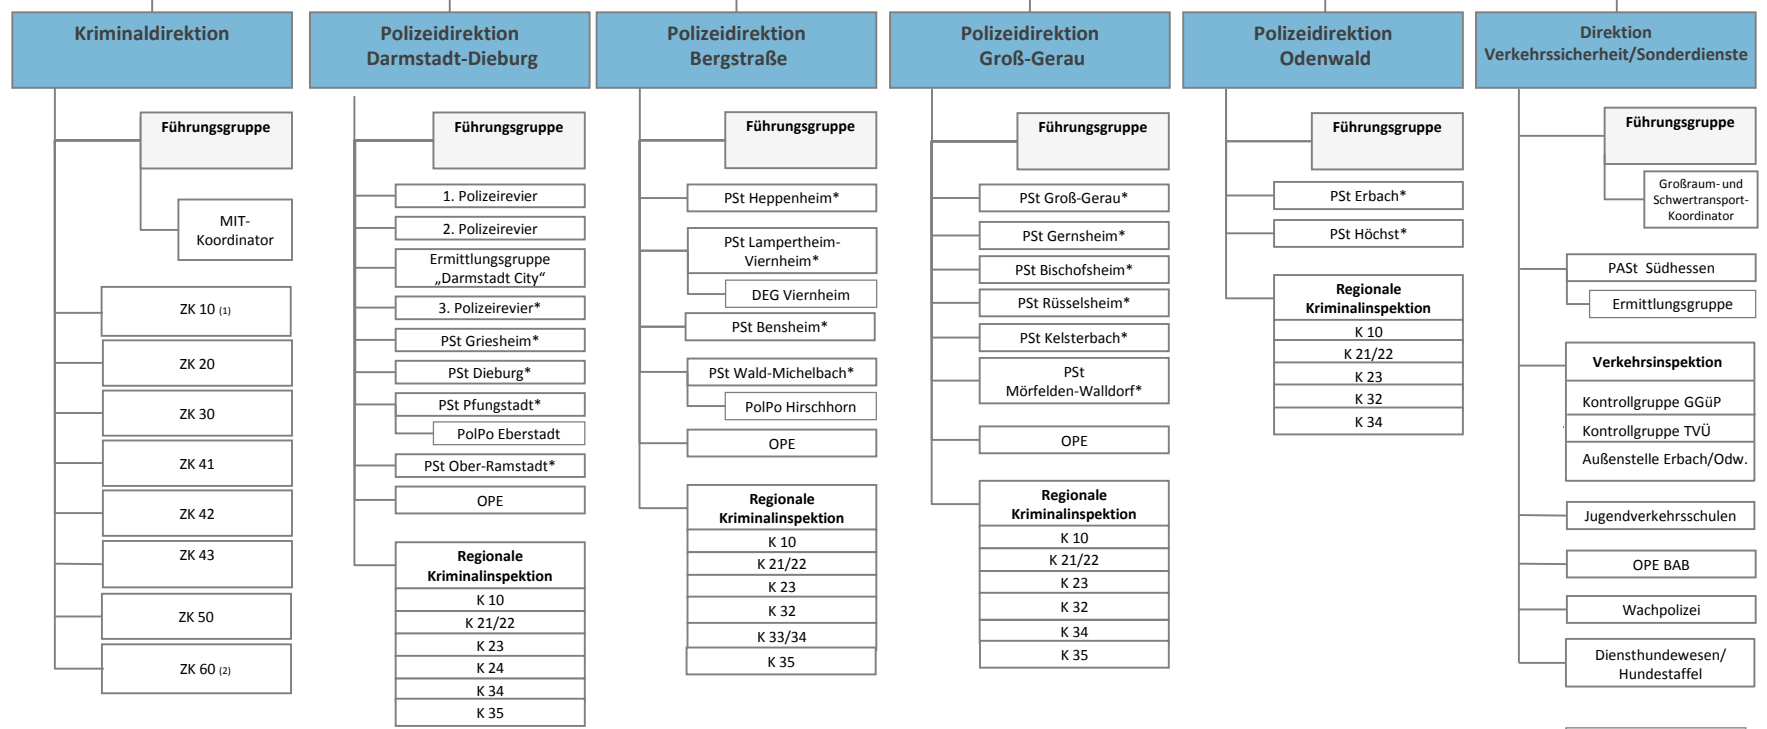

Polizeipräsidium Südhessen

* einschließlich dezentraler Ermittlungsgruppe am Standort der Reviere und Stationen sowie standortunabhängig Schutzmann vor Ort (SvO)
 (1) einschließlich OPE
 (2) Pilotprojekt