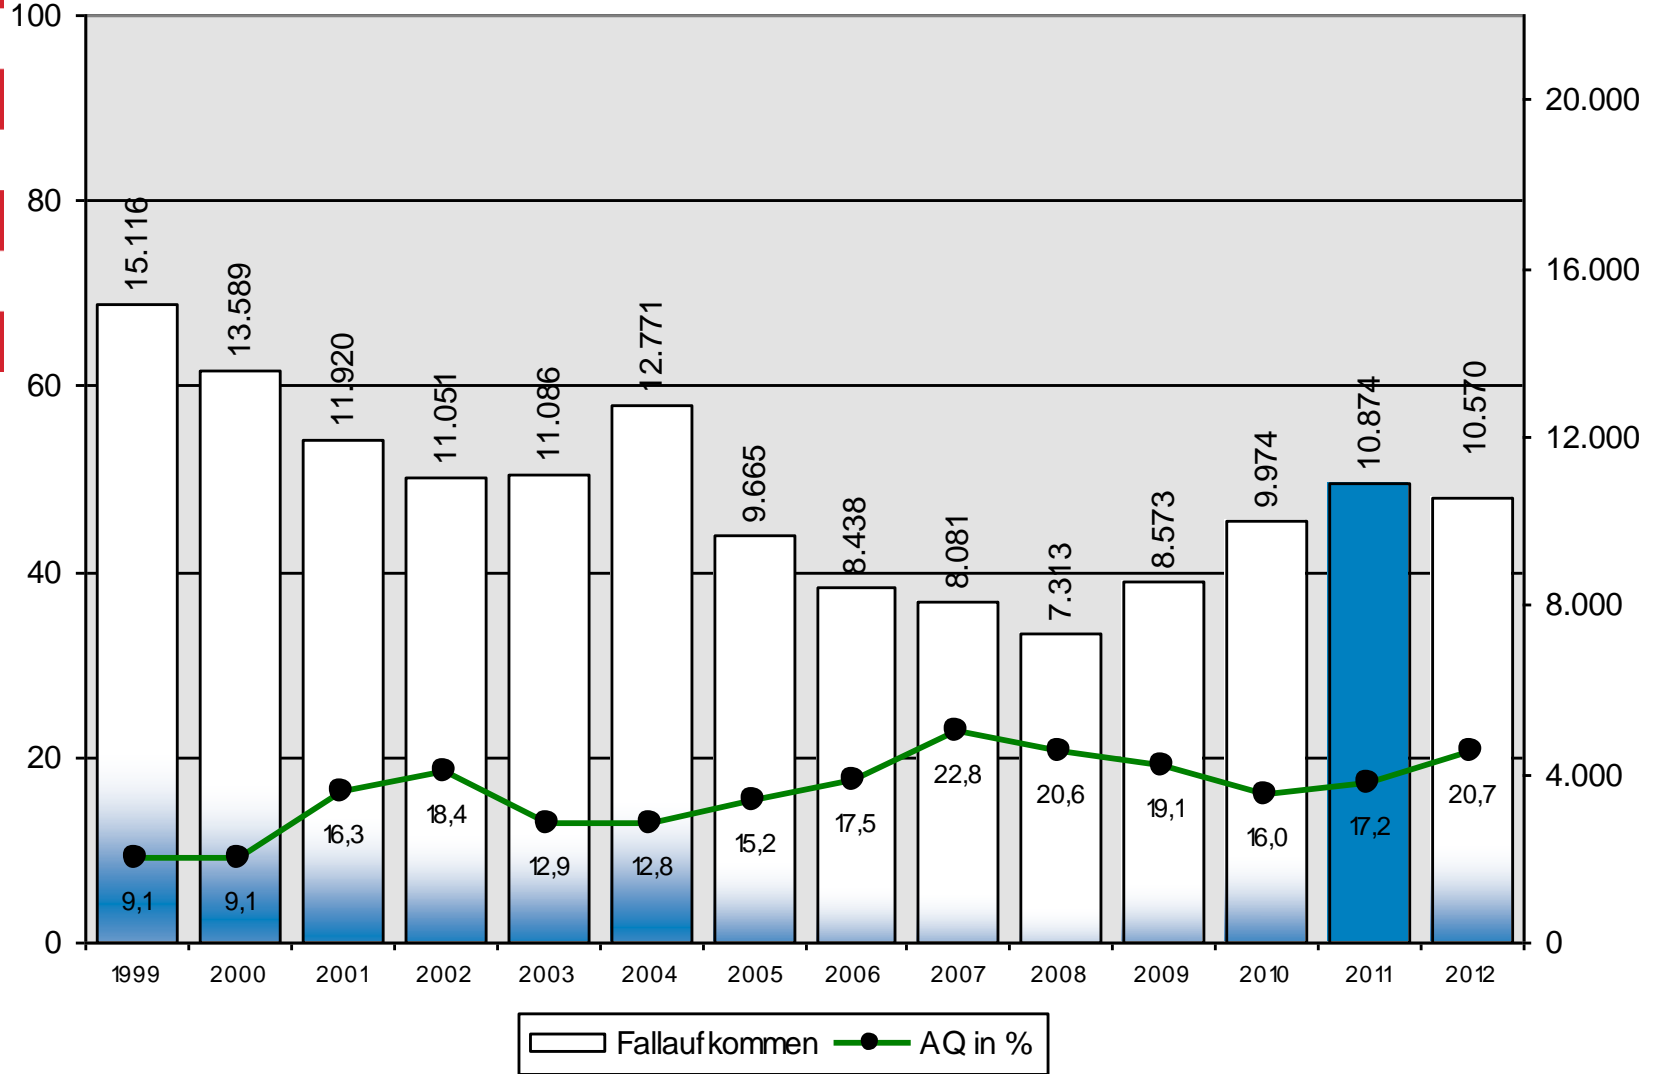

HESSEN

PKS 2012

als Spiegel erfolgreicher
Sicherheitsarbeit in Hessen

Erneut REKORDERGEBNISSE

REKORDERGEBNISSE

Gesamtstraftaten: 395.625 (- 1.209 Fälle)

Aufklärungsquote: 58,8 % (+ 0,3 %)

Häufigkeitszahl*: 6.494 (- 47)

(*Anzahl der registrierten Straftaten pro 100.000 Einwohner)

Struktur der Gesamtkriminalität 2012

(nach den Hauptgruppen)

Entwicklung des WED

AQ

Fälle

Diebesgut – Eigentümer gesucht!

www.polizei.hessen.de