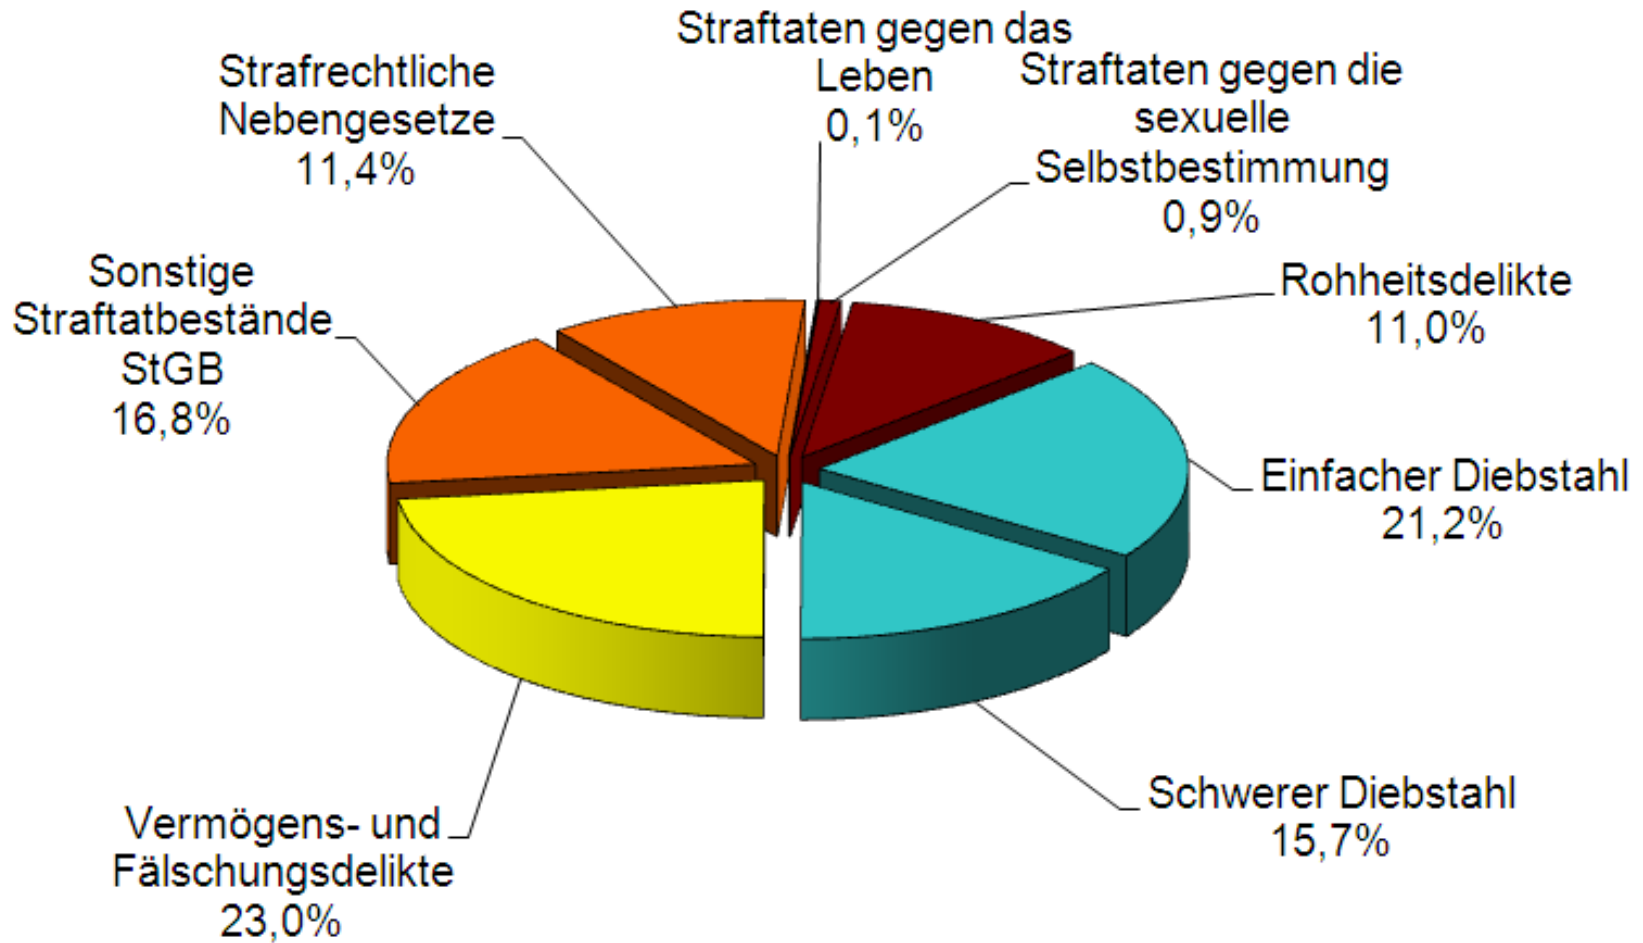

HESSEN

PKS 2012

als Spiegel erfolgreicher
Sicherheitsarbeit in Hessen

Erneut REKORDERGEBNISSE

REKORDERGEBNISSE

Gesamtstraftaten: 395.625 (- 1.209 Fälle)

Aufklärungsquote: 58,8 % (+ 0,3 %)

Häufigkeitszahl*: 6.494 (- 47)

(*Anzahl der registrierten Straftaten pro 100.000 Einwohner)

Struktur der Gesamtkriminalität 2012

(nach den Hauptgruppen)

Entwicklung des WED

AQ

Fälle

Diebesgut – Eigentümer gesucht!

www.polizei.hessen.de