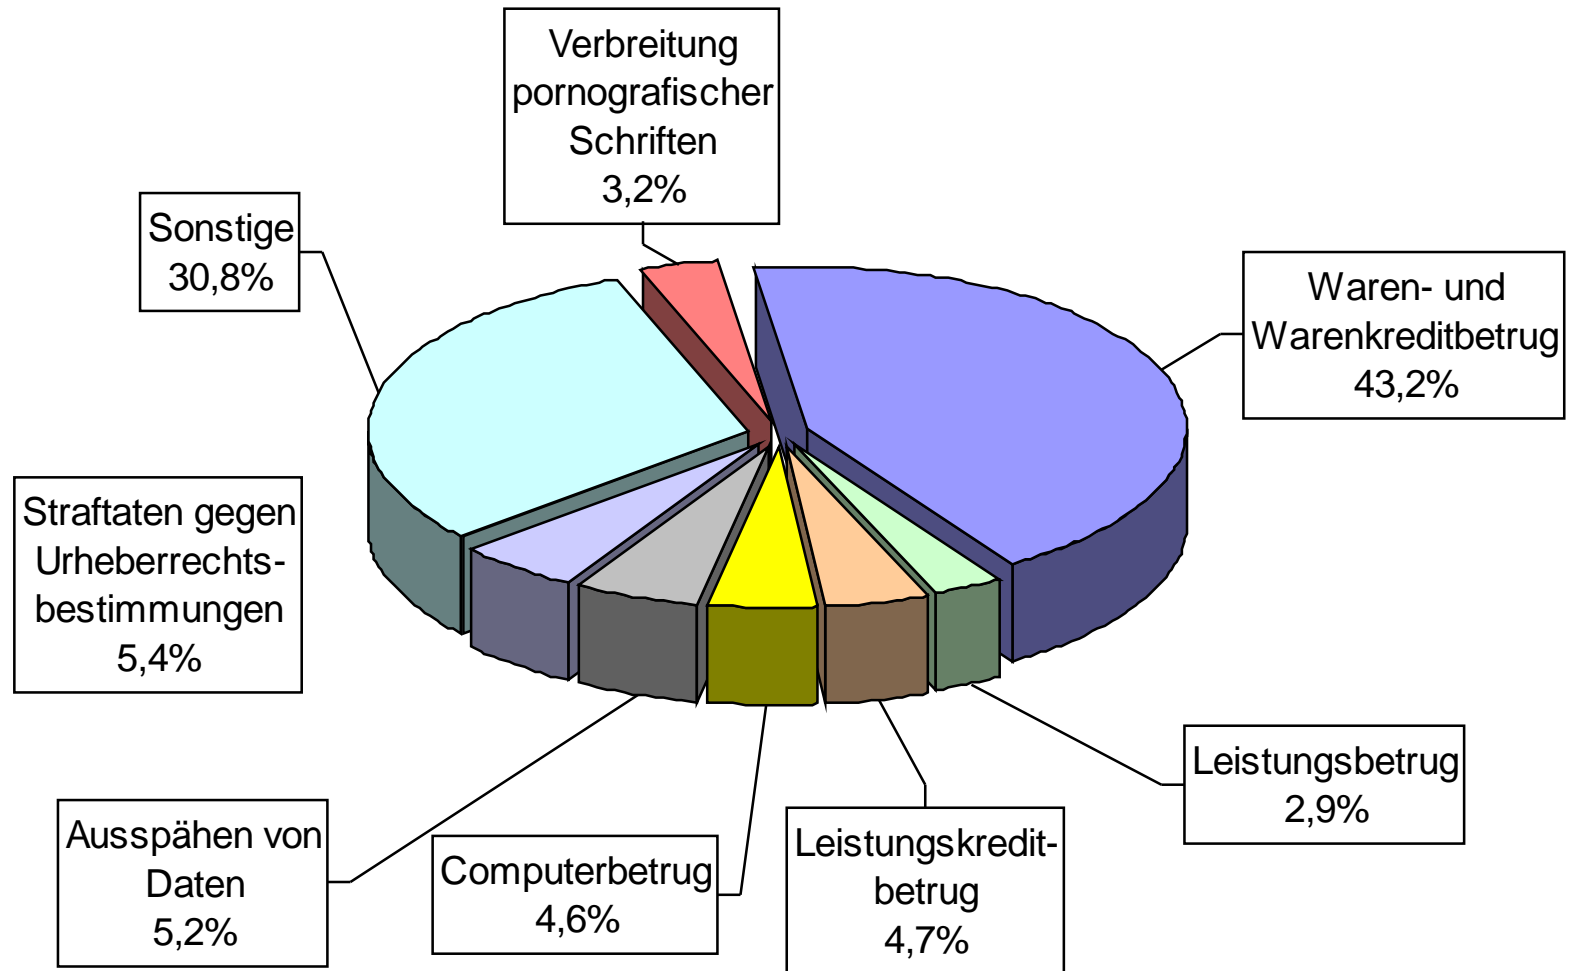

Hessischen Landeskriminalamt

in Wiesbaden

Kurzinformation

Polizeiliche Kriminalstatistik Land Hessen 2005 - 2009

	Jahr 2008		Jahr 2009	
	Anzahl	Prozent	Anzahl	Prozent
erfasste Fälle	407.357		407.022	
Häufigkeitszahl (Fälle/100.000 Einw.)	6.708		6.711	
aufgeklärte Fälle	232.507		235.133	
Aufklärungsquote		57,1		57,8
ermittelte Tatverdächtige	153.774		153.097	
und zwar				
männlich	115.407	75,0	114.523	74,8
weiblich	38.367	25,0	38.574	25,2
Kinder (Alter 0 - 14 J.)	5.657	3,5	5.254	3,4
Jugendliche	16.255	10,6	15.857	10,4
Heranwachsende	14.076	9,2	14.453	9,4
Erwachsene	117.786	76,6	117.533	76,8
Deutsche	105.450	68,6	104.298	68,1
Nichtdeutsche	48.324	31,4	48.799	31,9

(PKS-Schlüssel 892000)

■ Gewaltkriminalität insgesamt

Straßenkriminalität 2000 - 2009 in Hessen

(PKS-Schlüssel 899000)

Struktur der Straßenkriminalität 2009

%-Angaben gerundet

Struktur der Internetkriminalität 2009

%- Angaben gerundet