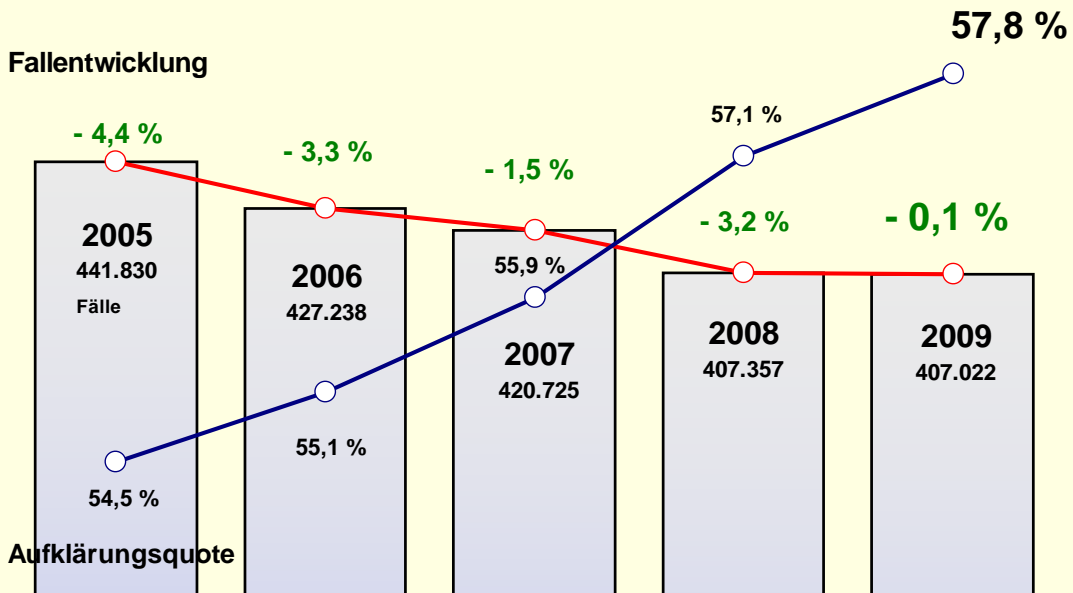

Grafiken zur

Polizeilichen

Kriminalstatistik

Hessen

2009

herausgegeben

am 18. Januar 2010

vom

Hessischen Landeskriminalamt

in Wiesbaden

Kurzinformation

Polizeiliche Kriminalstatistik Land Hessen 2005 - 2009

	Jahr 2008		Jahr 2009	
	Anzahl	Prozent	Anzahl	Prozent
erfasste Fälle	407.357		407.022	
Häufigkeitszahl (Fälle/100.000 Einw.)	6.708		6.711	
aufgeklärte Fälle	232.507		235.133	
Aufklärungsquote		57,1		57,8
ermittelte Tatverdächtige	153.774		153.097	
und zwar				
männlich	115.407	75,0	114.523	74,8
weiblich	38.367	25,0	38.574	25,2
Kinder (Alter 0 - 14 J.)	5.657	3,5	5.254	3,4
Jugendliche	16.255	10,6	15.857	10,4
Heranwachsende	14.076	9,2	14.453	9,4
Erwachsene	117.786	76,6	117.533	76,8
Deutsche	105.450	68,6	104.298	68,1
Nichtdeutsche	48.324	31,4	48.799	31,9

Gesamtzahl der erfassten und aufgeklärten Straftaten 2000 - 2009

Fälle

Aufklärungsquoten Gesamtkriminalität 2000 bis 2009 in Hessen

Angaben in %

Diebstahl insgesamt 2000 bis 2009 in Hessen

(PKS-Schlüssel *****)