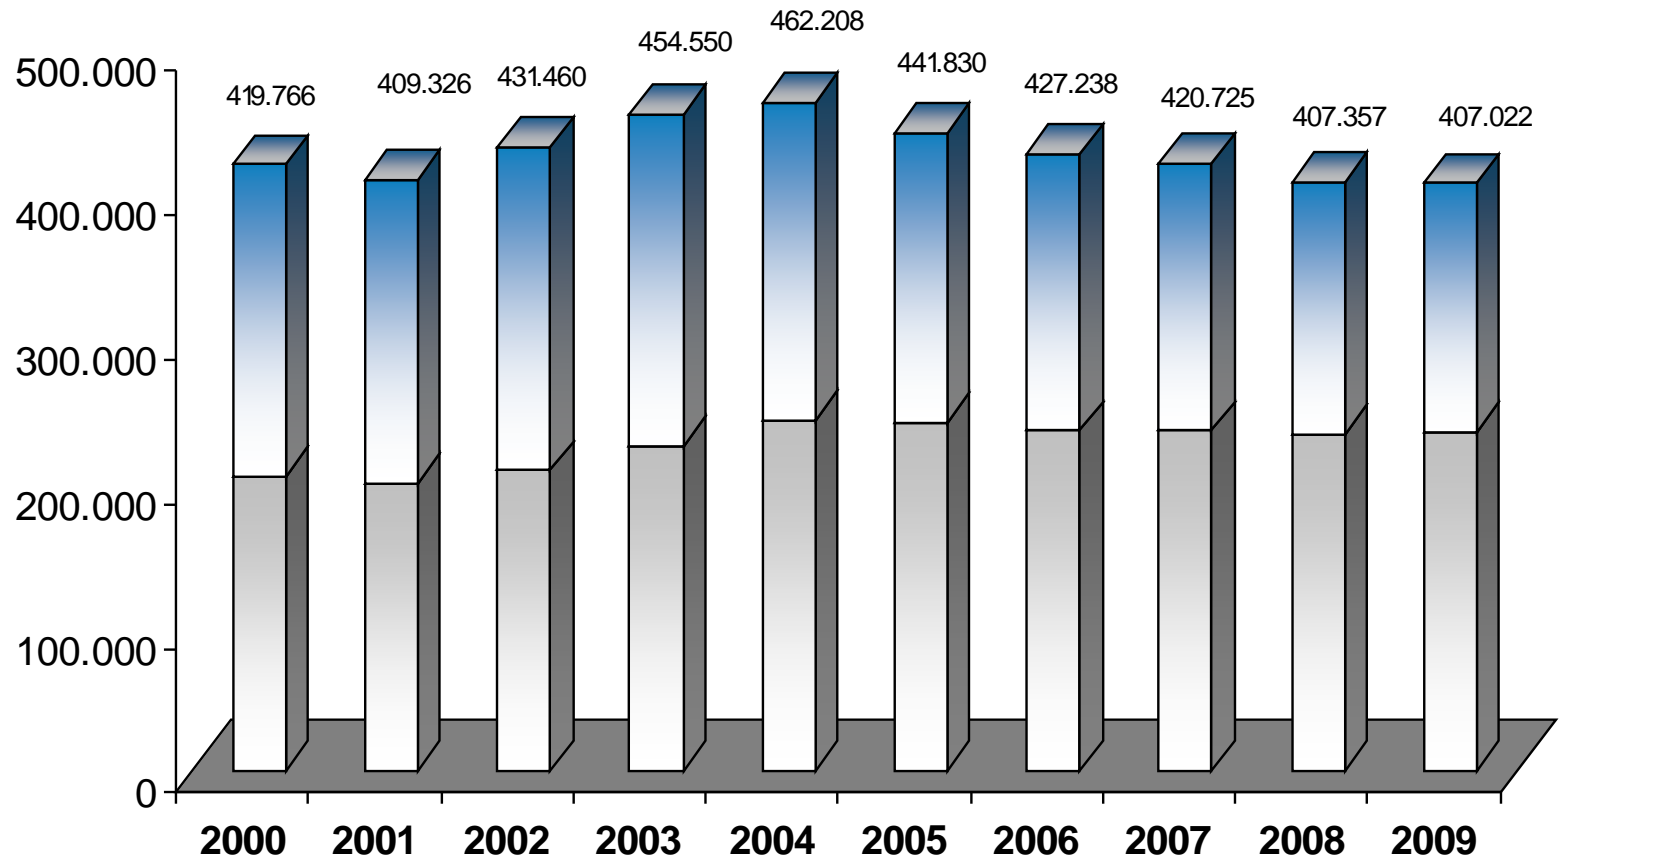

Grafiken zur

Polizeilichen

Kriminalstatistik

Hessen

2009

herausgegeben

am 18. Januar 2010

vom

Hessischen Landeskriminalamt

in Wiesbaden

Kurzinformation

Polizeiliche Kriminalstatistik Land Hessen 2005 - 2009

	Jahr 2008		Jahr 2009	
	Anzahl	Prozent	Anzahl	Prozent
erfasste Fälle	407.357		407.022	
Häufigkeitszahl (Fälle/100.000 Einw.)	6.708		6.711	
aufgeklärte Fälle	232.507		235.133	
Aufklärungsquote		57,1		57,8
ermittelte Tatverdächtige	153.774		153.097	
und zwar				
männlich	115.407	75,0	114.523	74,8
weiblich	38.367	25,0	38.574	25,2
Kinder (Alter 0 - 14 J.)	5.657	3,5	5.254	3,4
Jugendliche	16.255	10,6	15.857	10,4
Heranwachsende	14.076	9,2	14.453	9,4
Erwachsene	117.786	76,6	117.533	76,8
Deutsche	105.450	68,6	104.298	68,1
Nichtdeutsche	48.324	31,4	48.799	31,9

Gesamtzahl der erfassten und aufgeklärten Straftaten 2000 - 2009

Fälle

Aufklärungsquoten Gesamtkriminalität 2000 bis 2009 in Hessen

Angaben in %

Diebstahl insgesamt 2000 bis 2009 in Hessen

(PKS-Schlüssel *****)