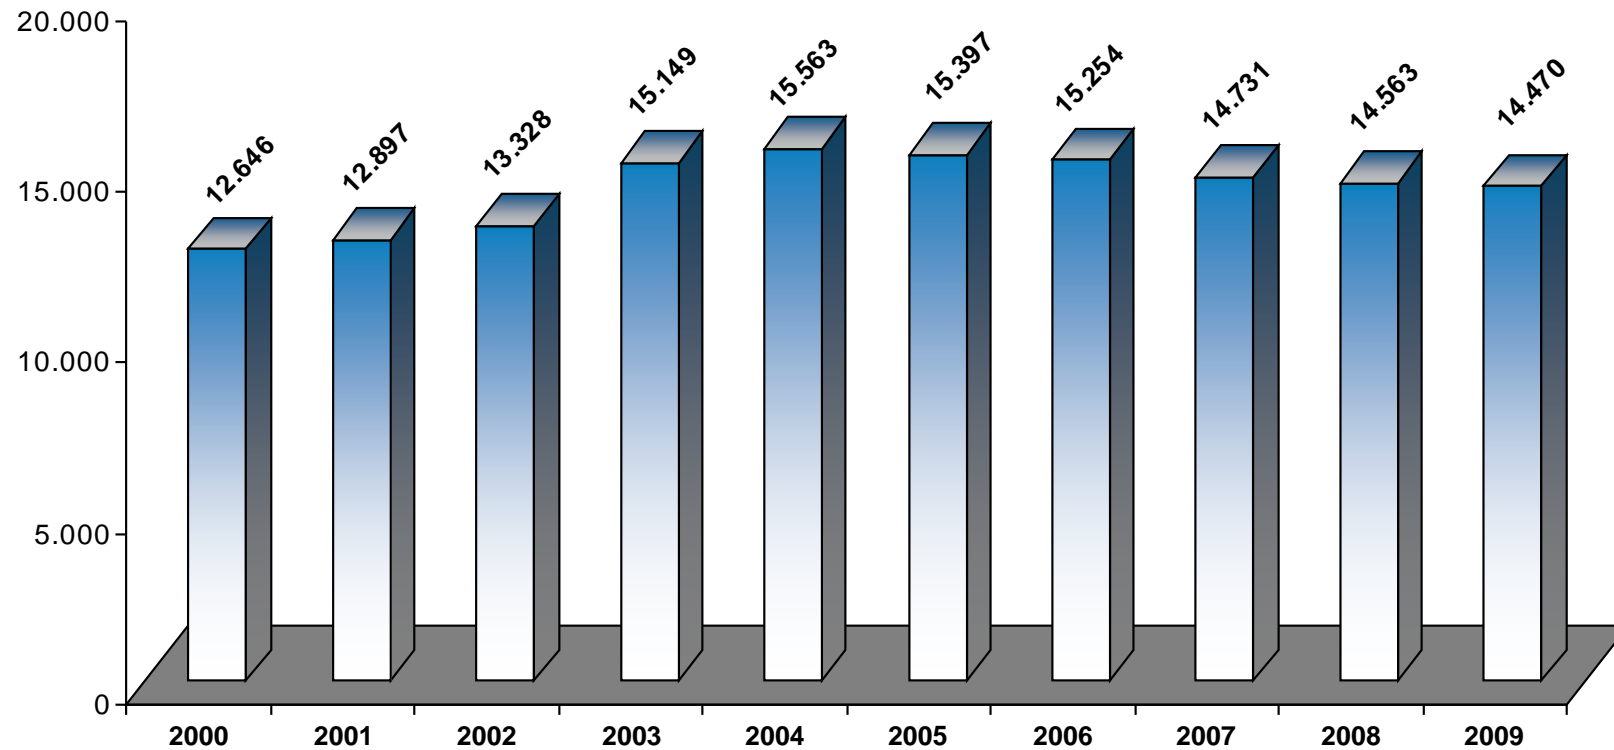

Hessischen Landeskriminalamt

in Wiesbaden

Kurzinformation

Polizeiliche Kriminalstatistik Land Hessen 2005 - 2009

	Jahr 2008		Jahr 2009	
	Anzahl	Prozent	Anzahl	Prozent
erfasste Fälle	407.357		407.022	
Häufigkeitszahl (Fälle/100.000 Einw.)	6.708		6.711	
aufgeklärte Fälle	232.507		235.133	
Aufklärungsquote		57,1		57,8
ermittelte Tatverdächtige	153.774		153.097	
und zwar				
männlich	115.407	75,0	114.523	74,8
weiblich	38.367	25,0	38.574	25,2
Kinder (Alter 0 - 14 J.)	5.657	3,5	5.254	3,4
Jugendliche	16.255	10,6	15.857	10,4
Heranwachsende	14.076	9,2	14.453	9,4
Erwachsene	117.786	76,6	117.533	76,8
Deutsche	105.450	68,6	104.298	68,1
Nichtdeutsche	48.324	31,4	48.799	31,9

Gesamtzahl der erfassten und aufgeklärten Straftaten 2000 - 2009

Fälle

Aufklärungsquoten Gesamtkriminalität 2000 bis 2009 in Hessen

Angaben in %

Diebstahl insgesamt 2000 bis 2009 in Hessen

(PKS-Schlüssel *****)

□ Fälle insgesamt

Wohnungseinbruchdiebstahl 2000 - 2009 in Hessen

(PKS-Schlüssel 435***)

Diebstahl von Kraftwagen insgesamt 2000 - 2009 in Hessen

(PKS-Schlüssel ****1)

Gewaltkriminalität 2000 - 2009 in Hessen

(PKS-Schlüssel 892000)

■ Gewaltkriminalität insgesamt

Straßenkriminalität 2000 - 2009 in Hessen

(PKS-Schlüssel 899000)

Struktur der Straßenkriminalität 2009

%-Angaben gerundet

Struktur der Internetkriminalität 2009