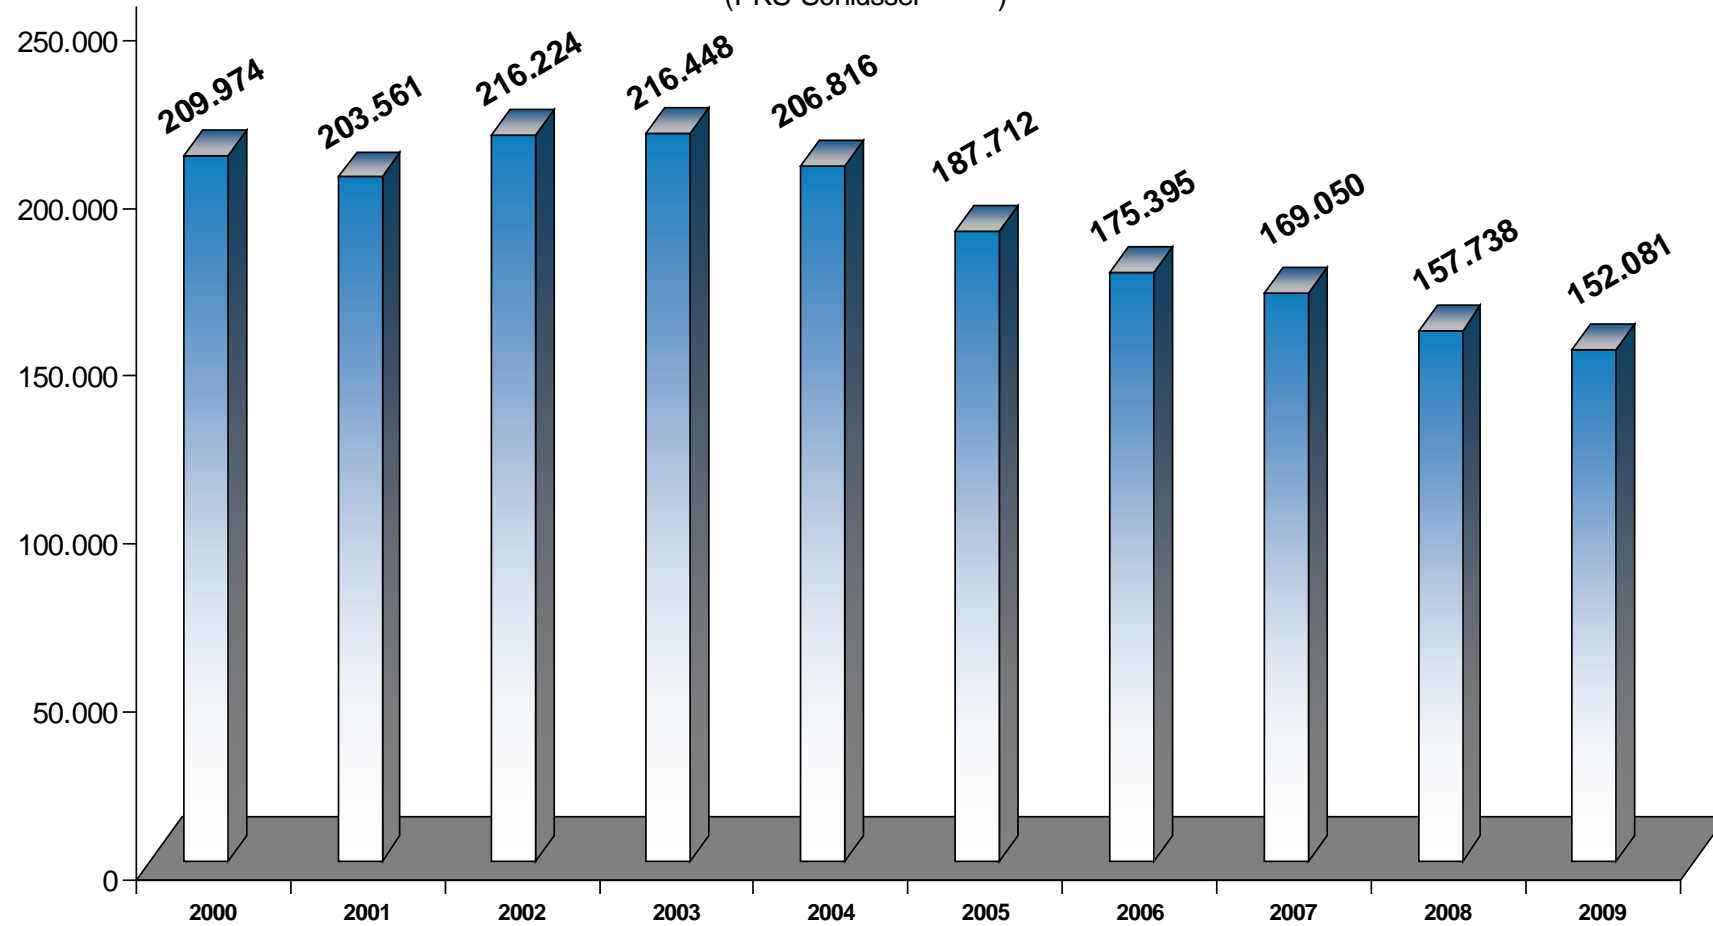

Diebstahl insgesamt 2000 bis 2009 in Hessen

(PKS-Schlüssel *****)

□ Fälle insgesamt