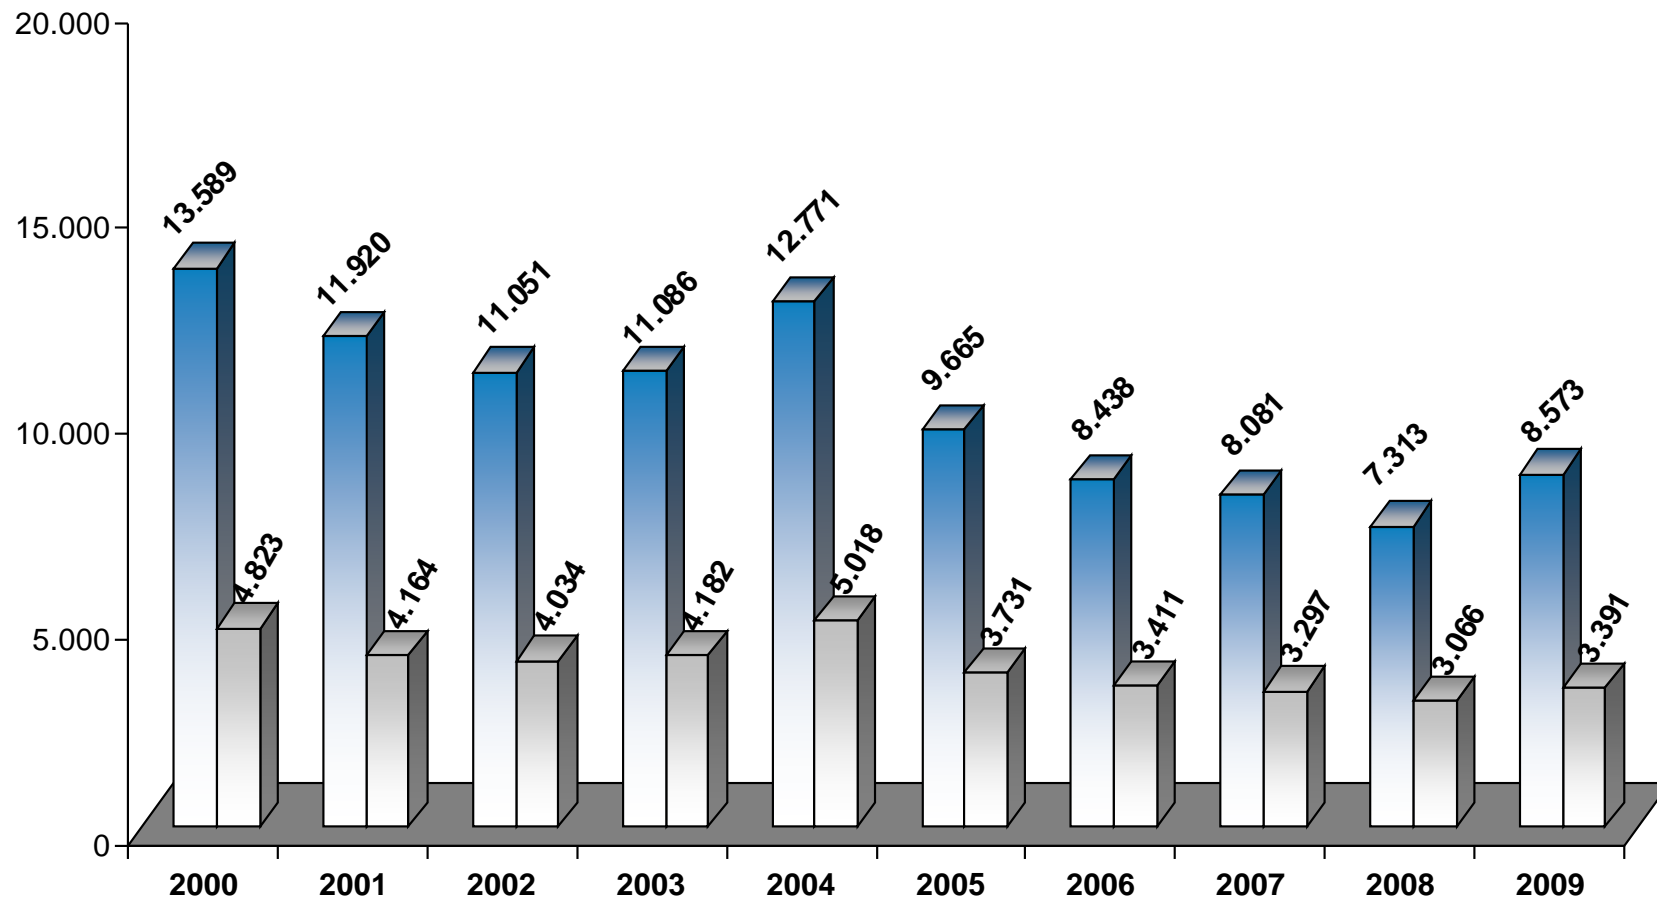

Wohnungseinbruchdiebstahl 2000 - 2009 in Hessen

(PKS-Schlüssel 435***)