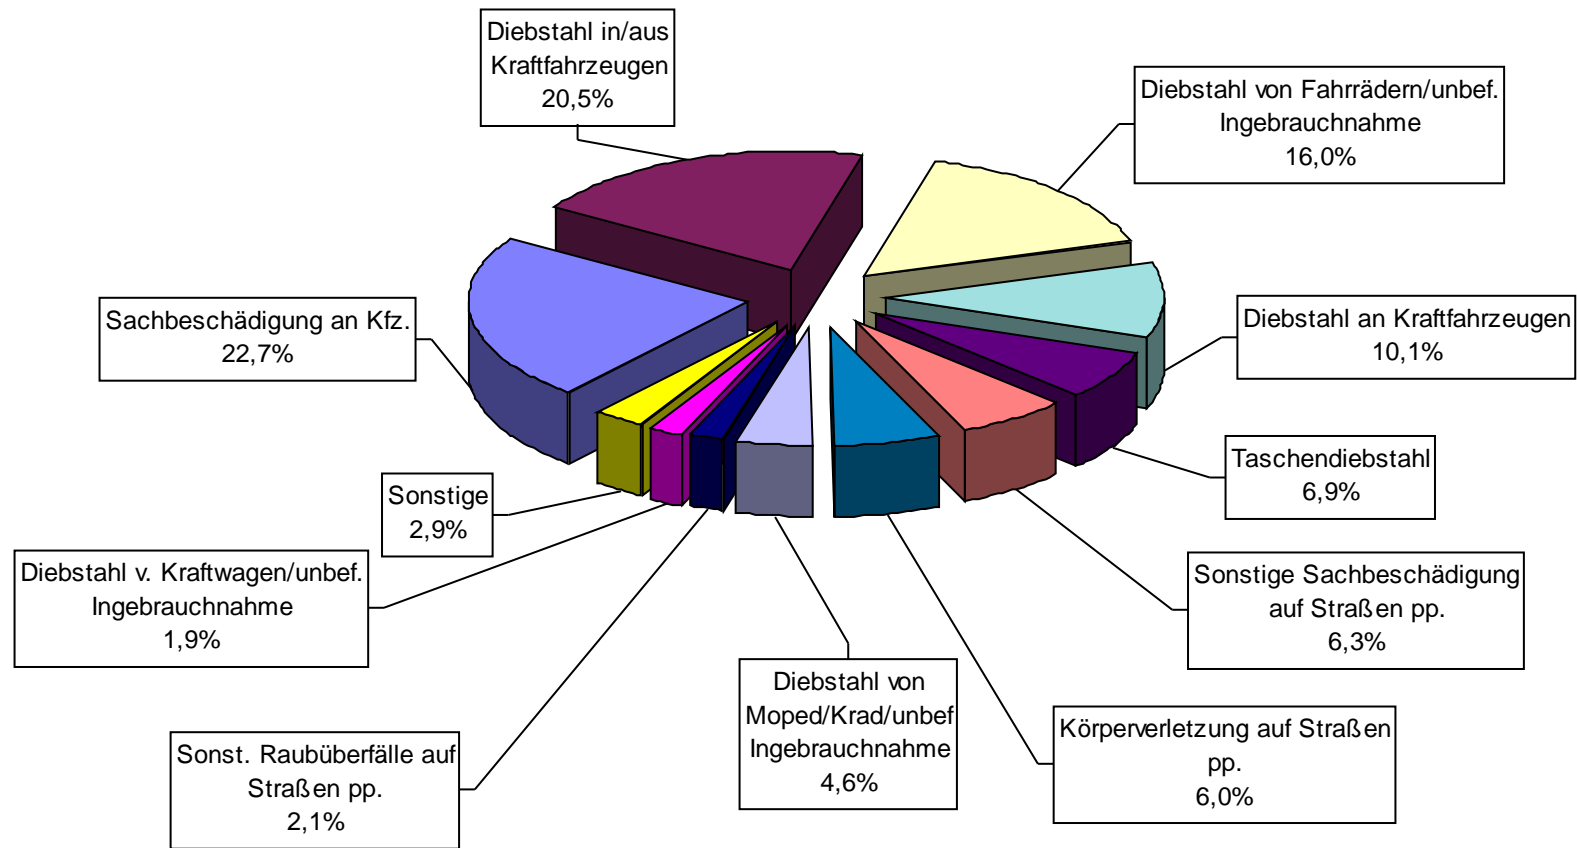

Hessischen Landeskriminalamt

in Wiesbaden

Kurzinformation

Polizeiliche Kriminalstatistik Land Hessen 2005 - 2009

	Jahr 2008		Jahr 2009	
	Anzahl	Prozent	Anzahl	Prozent
erfasste Fälle	407.357		407.022	
Häufigkeitszahl (Fälle/100.000 Einw.)	6.708		6.711	
aufgeklärte Fälle	232.507		235.133	
Aufklärungsquote		57,1		57,8
ermittelte Tatverdächtige	153.774		153.097	
und zwar				
männlich	115.407	75,0	114.523	74,8
weiblich	38.367	25,0	38.574	25,2
Kinder (Alter 0 - 14 J.)	5.657	3,5	5.254	3,4
Jugendliche	16.255	10,6	15.857	10,4
Heranwachsende	14.076	9,2	14.453	9,4
Erwachsene	117.786	76,6	117.533	76,8
Deutsche	105.450	68,6	104.298	68,1
Nichtdeutsche	48.324	31,4	48.799	31,9

(PKS-Schlüssel 892000)

■ Gewaltkriminalität insgesamt

Straßenkriminalität 2000 - 2009 in Hessen

(PKS-Schlüssel 899000)

Struktur der Straßenkriminalität 2009

%-Angaben gerundet

Struktur der Internetkriminalität 2009