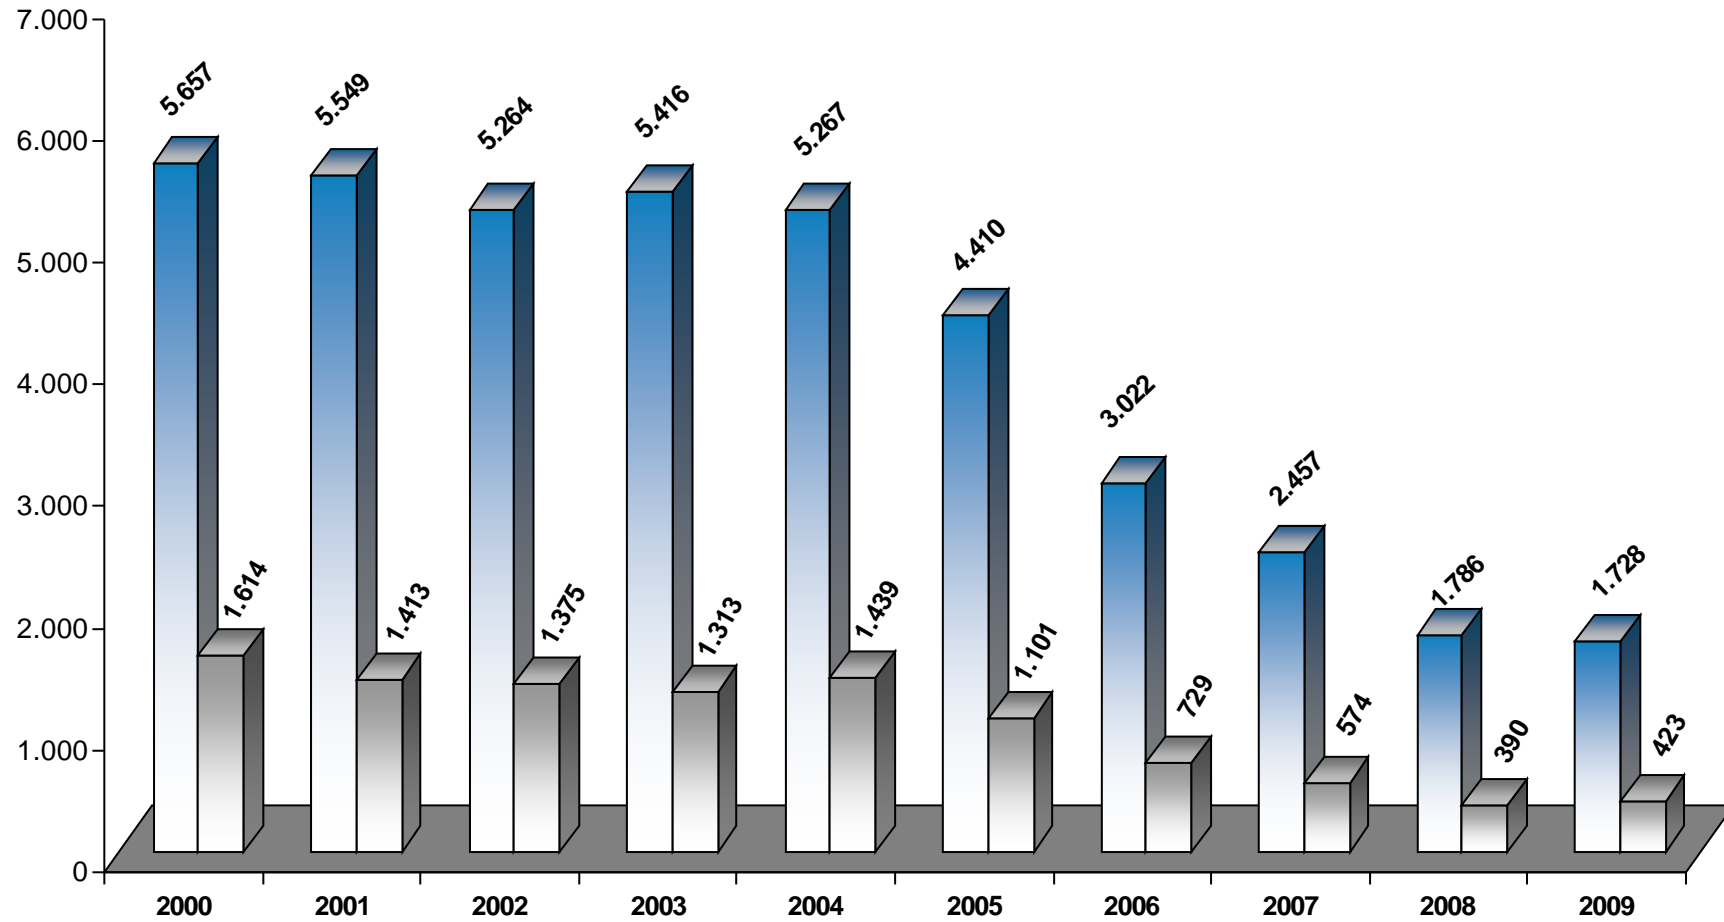

Hessischen Landeskriminalamt

in Wiesbaden

Kurzinformation

Polizeiliche Kriminalstatistik Land Hessen 2005 - 2009

	Jahr 2008		Jahr 2009	
	Anzahl	Prozent	Anzahl	Prozent
erfasste Fälle	407.357		407.022	
Häufigkeitszahl (Fälle/100.000 Einw.)	6.708		6.711	
aufgeklärte Fälle	232.507		235.133	
Aufklärungsquote		57,1		57,8
ermittelte Tatverdächtige	153.774		153.097	
und zwar				
männlich	115.407	75,0	114.523	74,8
weiblich	38.367	25,0	38.574	25,2
Kinder (Alter 0 - 14 J.)	5.657	3,5	5.254	3,4
Jugendliche	16.255	10,6	15.857	10,4
Heranwachsende	14.076	9,2	14.453	9,4
Erwachsene	117.786	76,6	117.533	76,8
Deutsche	105.450	68,6	104.298	68,1
Nichtdeutsche	48.324	31,4	48.799	31,9

Gesamtzahl der erfassten und aufgeklärten Straftaten 2000 - 2009

Fälle

Aufklärungsquoten Gesamtkriminalität 2000 bis 2009 in Hessen

Angaben in %

Diebstahl insgesamt 2000 bis 2009 in Hessen

(PKS-Schlüssel *****)

□ Fälle insgesamt

Wohnungseinbruchdiebstahl 2000 - 2009 in Hessen

(PKS-Schlüssel 435***)

Diebstahl von Kraftwagen insgesamt 2000 - 2009 in Hessen

(PKS-Schlüssel ****1)

Gewaltkriminalität 2000 - 2009 in Hessen

(PKS-Schlüssel 892000)

■ Gewaltkriminalität insgesamt

Straßenkriminalität 2000 - 2009 in Hessen

(PKS-Schlüssel 899000)

Struktur der Straßenkriminalität 2009

%-Angaben gerundet

Struktur der Internetkriminalität 2009