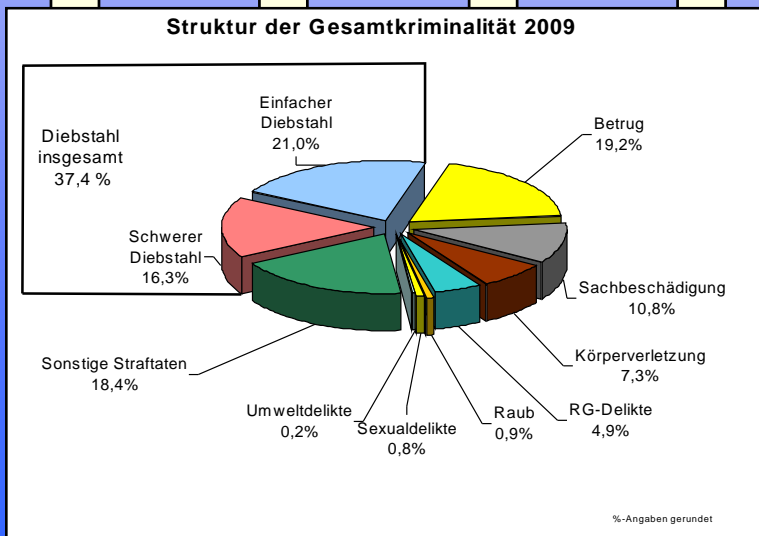

Hessischen Landeskriminalamt

in Wiesbaden

Kurzinformation

Polizeiliche Kriminalstatistik Land Hessen 2005 - 2009

	Jahr 2008		Jahr 2009	
	Anzahl	Prozent	Anzahl	Prozent
erfasste Fälle	407.357		407.022	
Häufigkeitszahl (Fälle/100.000 Einw.)	6.708		6.711	
aufgeklärte Fälle	232.507		235.133	
Aufklärungsquote		57,1		57,8
ermittelte Tatverdächtige	153.774		153.097	
und zwar				
männlich	115.407	75,0	114.523	74,8
weiblich	38.367	25,0	38.574	25,2
Kinder (Alter 0 - 14 J.)	5.657	3,5	5.254	3,4
Jugendliche	16.255	10,6	15.857	10,4
Heranwachsende	14.076	9,2	14.453	9,4
Erwachsene	117.786	76,6	117.533	76,8
Deutsche	105.450	68,6	104.298	68,1
Nichtdeutsche	48.324	31,4	48.799	31,9

Gesamtzahl der erfassten und aufgeklärten Straftaten 2000 - 2009

Fälle

Aufklärungsquoten Gesamtkriminalität 2000 bis 2009 in Hessen

Angaben in %

Diebstahl insgesamt 2000 bis 2009 in Hessen

(PKS-Schlüssel *****)