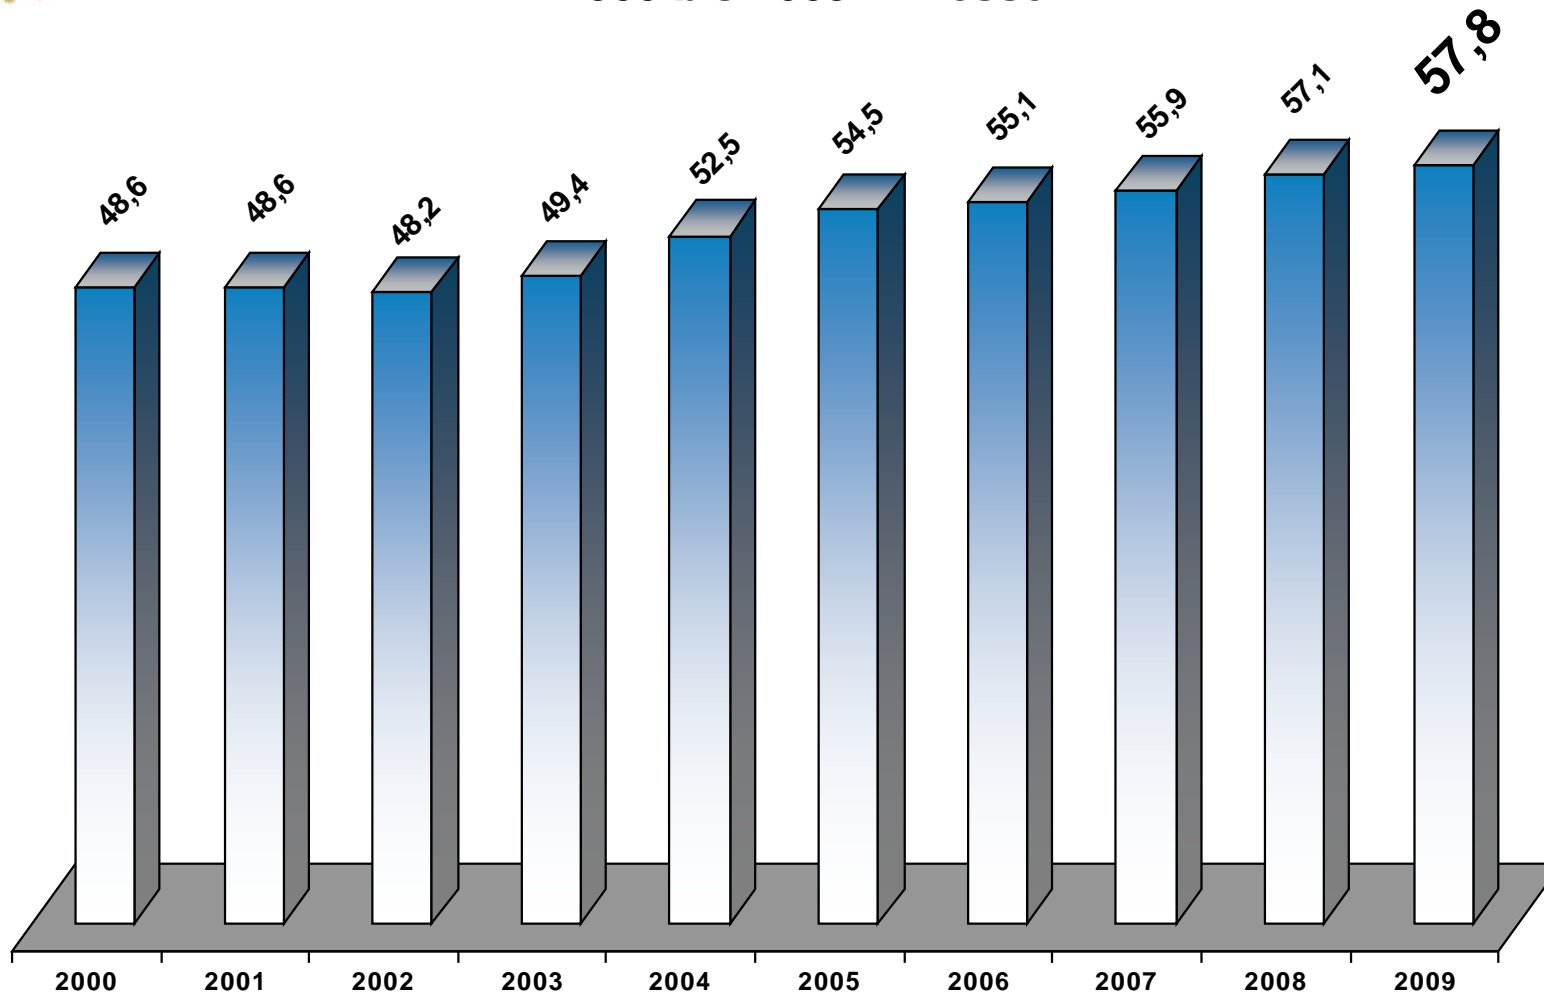

Grafiken zur

Polizeilichen

Kriminalstatistik

Hessen

2009

herausgegeben

am 18. Januar 2010

vom

Hessischen Landeskriminalamt

in Wiesbaden

Kurzinformation

Polizeiliche Kriminalstatistik Land Hessen 2005 - 2009

	Jahr 2008		Jahr 2009	
	Anzahl	Prozent	Anzahl	Prozent
erfasste Fälle	407.357		407.022	
Häufigkeitszahl (Fälle/100.000 Einw.)	6.708		6.711	
aufgeklärte Fälle	232.507		235.133	
Aufklärungsquote		57,1		57,8
ermittelte Tatverdächtige	153.774		153.097	
und zwar				
männlich	115.407	75,0	114.523	74,8
weiblich	38.367	25,0	38.574	25,2
Kinder (Alter 0 - 14 J.)	5.657	3,5	5.254	3,4
Jugendliche	16.255	10,6	15.857	10,4
Heranwachsende	14.076	9,2	14.453	9,4
Erwachsene	117.786	76,6	117.533	76,8
Deutsche	105.450	68,6	104.298	68,1
Nichtdeutsche	48.324	31,4	48.799	31,9

Gesamtzahl der erfassten und aufgeklärten Straftaten 2000 - 2009

Fälle

Aufklärungsquoten Gesamtkriminalität 2000 bis 2009 in Hessen

Angaben in %

Diebstahl insgesamt 2000 bis 2009 in Hessen

(PKS-Schlüssel *****)