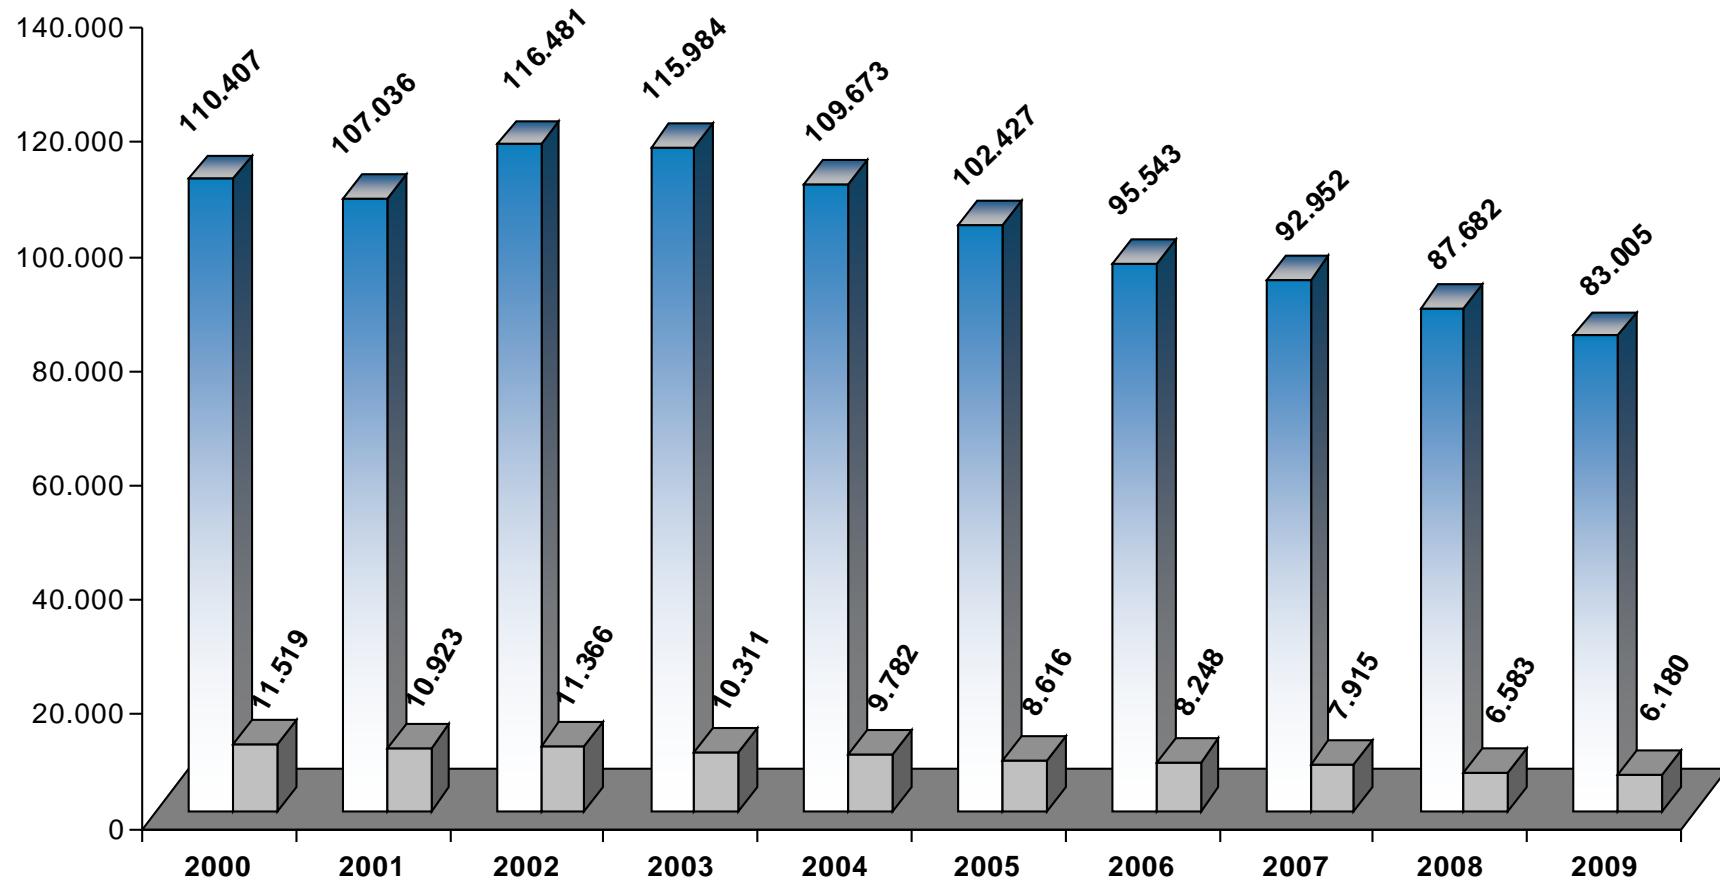

Hessischen Landeskriminalamt

in Wiesbaden

Kurzinformation

Polizeiliche Kriminalstatistik Land Hessen 2005 - 2009

	Jahr 2008		Jahr 2009	
	Anzahl	Prozent	Anzahl	Prozent
erfasste Fälle	407.357		407.022	
Häufigkeitszahl (Fälle/100.000 Einw.)	6.708		6.711	
aufgeklärte Fälle	232.507		235.133	
Aufklärungsquote		57,1		57,8
ermittelte Tatverdächtige	153.774		153.097	
und zwar				
männlich	115.407	75,0	114.523	74,8
weiblich	38.367	25,0	38.574	25,2
Kinder (Alter 0 - 14 J.)	5.657	3,5	5.254	3,4
Jugendliche	16.255	10,6	15.857	10,4
Heranwachsende	14.076	9,2	14.453	9,4
Erwachsene	117.786	76,6	117.533	76,8
Deutsche	105.450	68,6	104.298	68,1
Nichtdeutsche	48.324	31,4	48.799	31,9

(PKS-Schlüssel 892000)

■ Gewaltkriminalität insgesamt

Straßenkriminalität 2000 - 2009 in Hessen

(PKS-Schlüssel 899000)

Struktur der Straßenkriminalität 2009

%-Angaben gerundet

Struktur der Internetkriminalität 2009

%- Angaben gerundet