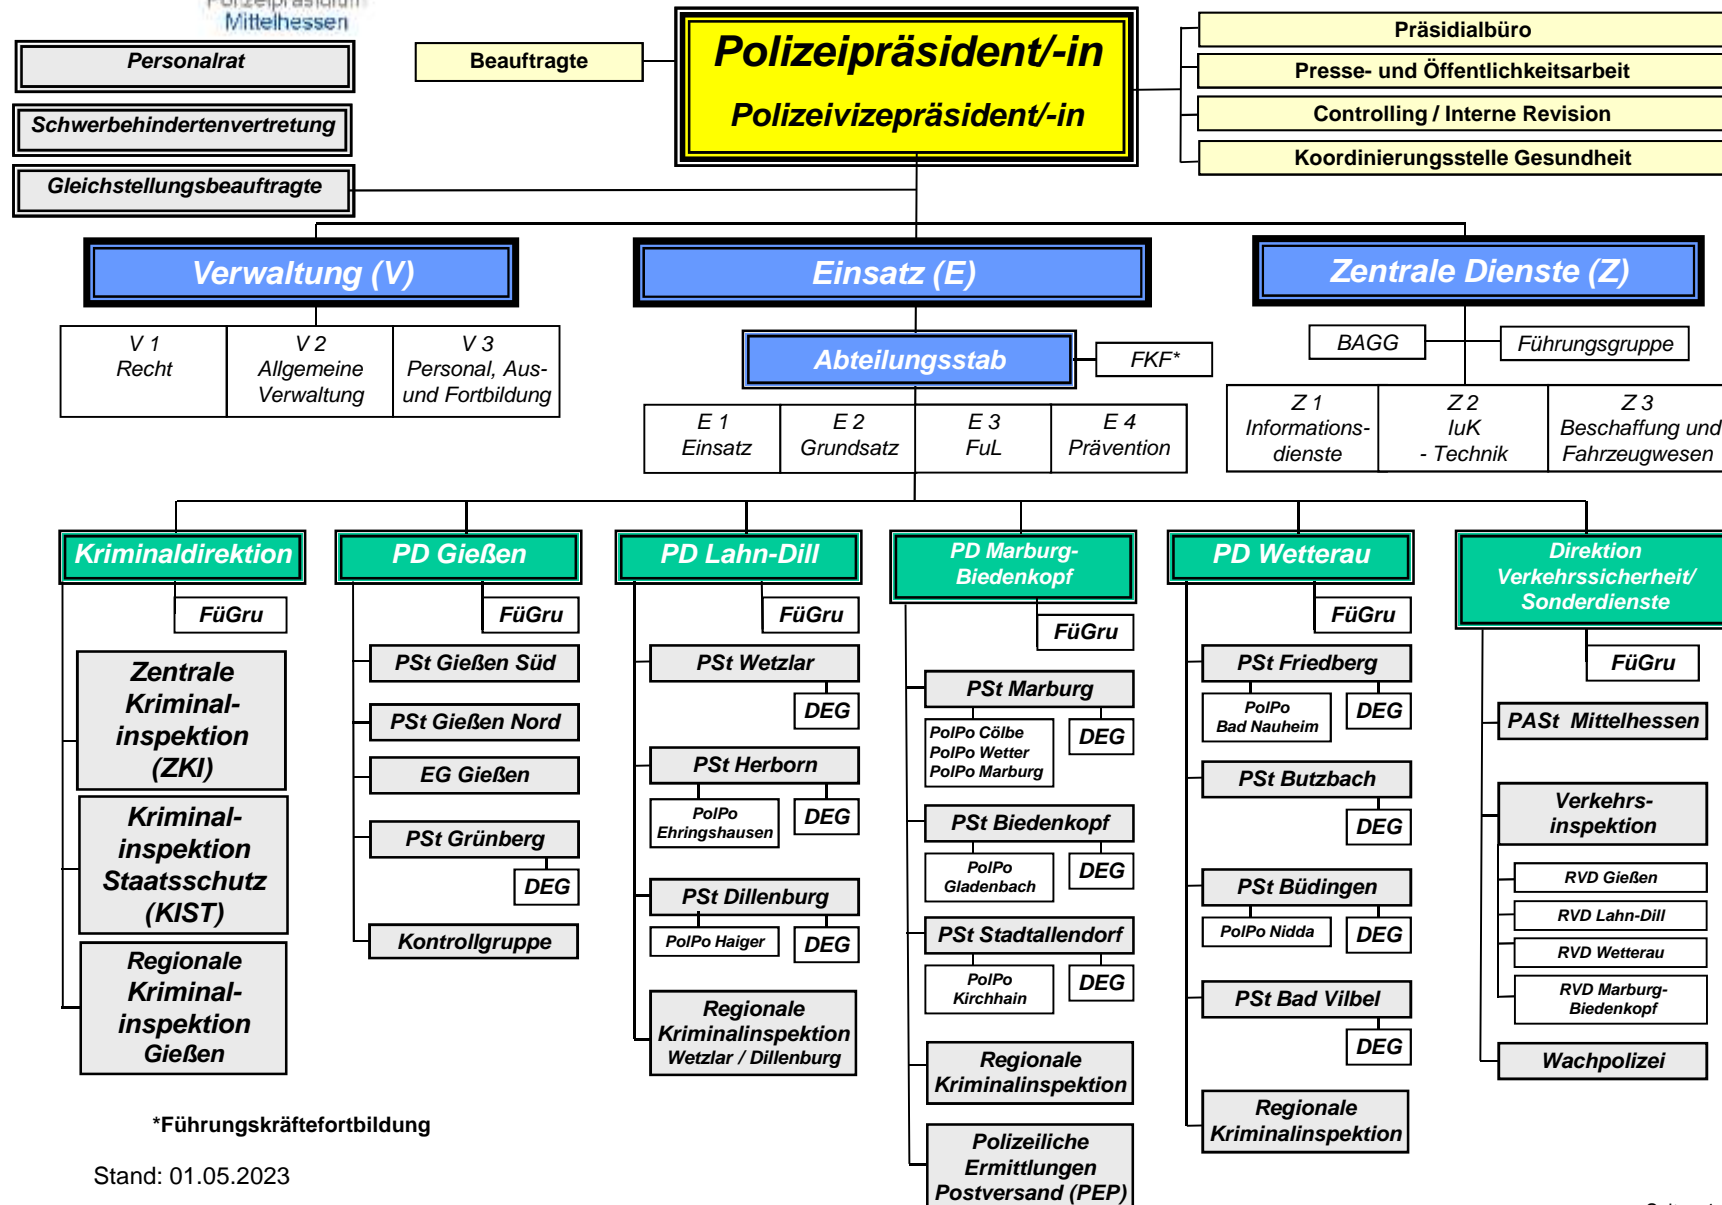

# Polizeipräsidium Mittelhessen

- Behördenübersicht -

\*Führungskräftefortbildung

Stand: 01.05.2023

# Polizeipräsidium Mittelhessen - Behördenleitung -

Stand: 01.05.2023

# Polizeipräsidium Mittelhessen

\*) Aufgabenbereiche des Tagesdienstes werden unmittelbar beim Leitungsassistenten ange bunden

1) Executiv-Sachbearbeiter für PSSt Gießen Süd und EG Gießen

2, 3) für PD Gießen (ohne Pst Grünberg) KD Gießen, RVD Gießen und Wachpolizei