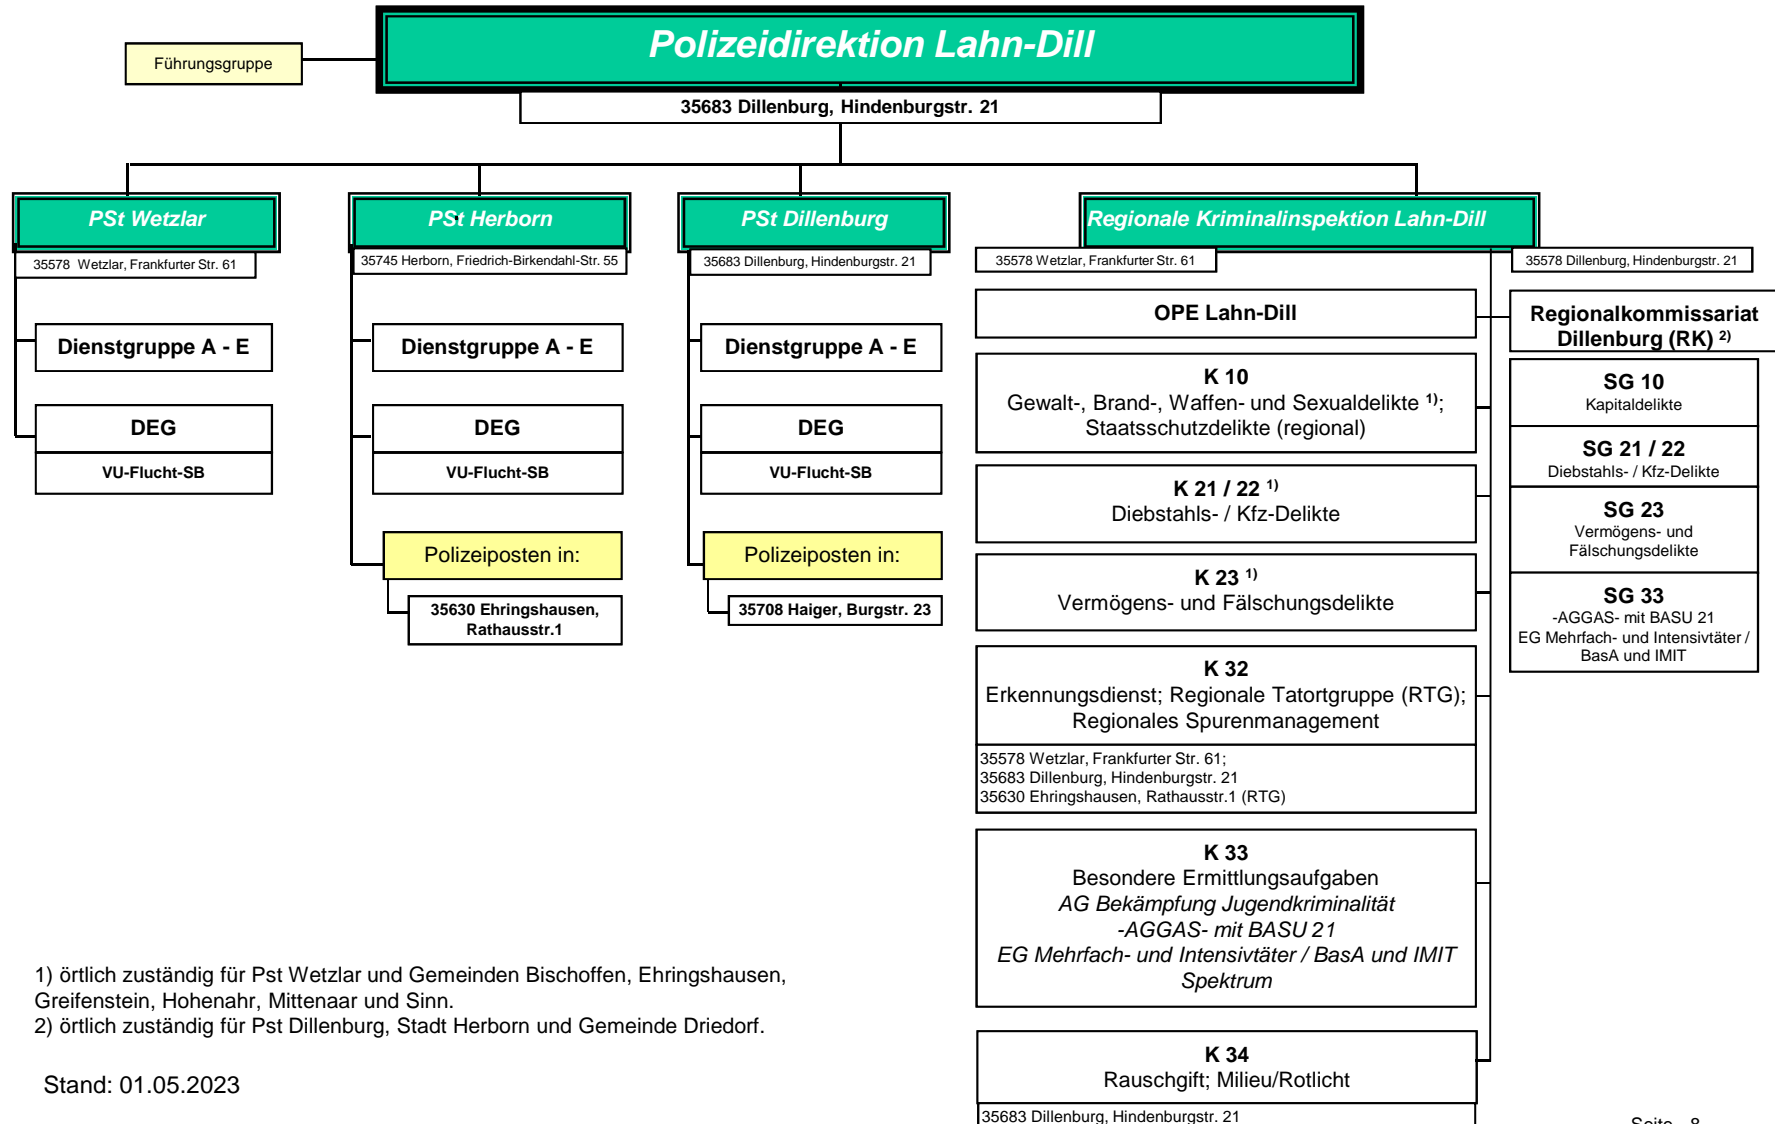

Polizeipräsidium Mittelhessen

1) örtlich zuständig für Pst Wetzlar und Gemeinden Bischoffen, Ehringshausen, Greifenstein, Hohenahr, Mittenaar und Sinn.

2) örtlich zuständig für Pst Dillenburg, Stadt Herborn und Gemeinde Driedorf.

Stand: 01.05.2023