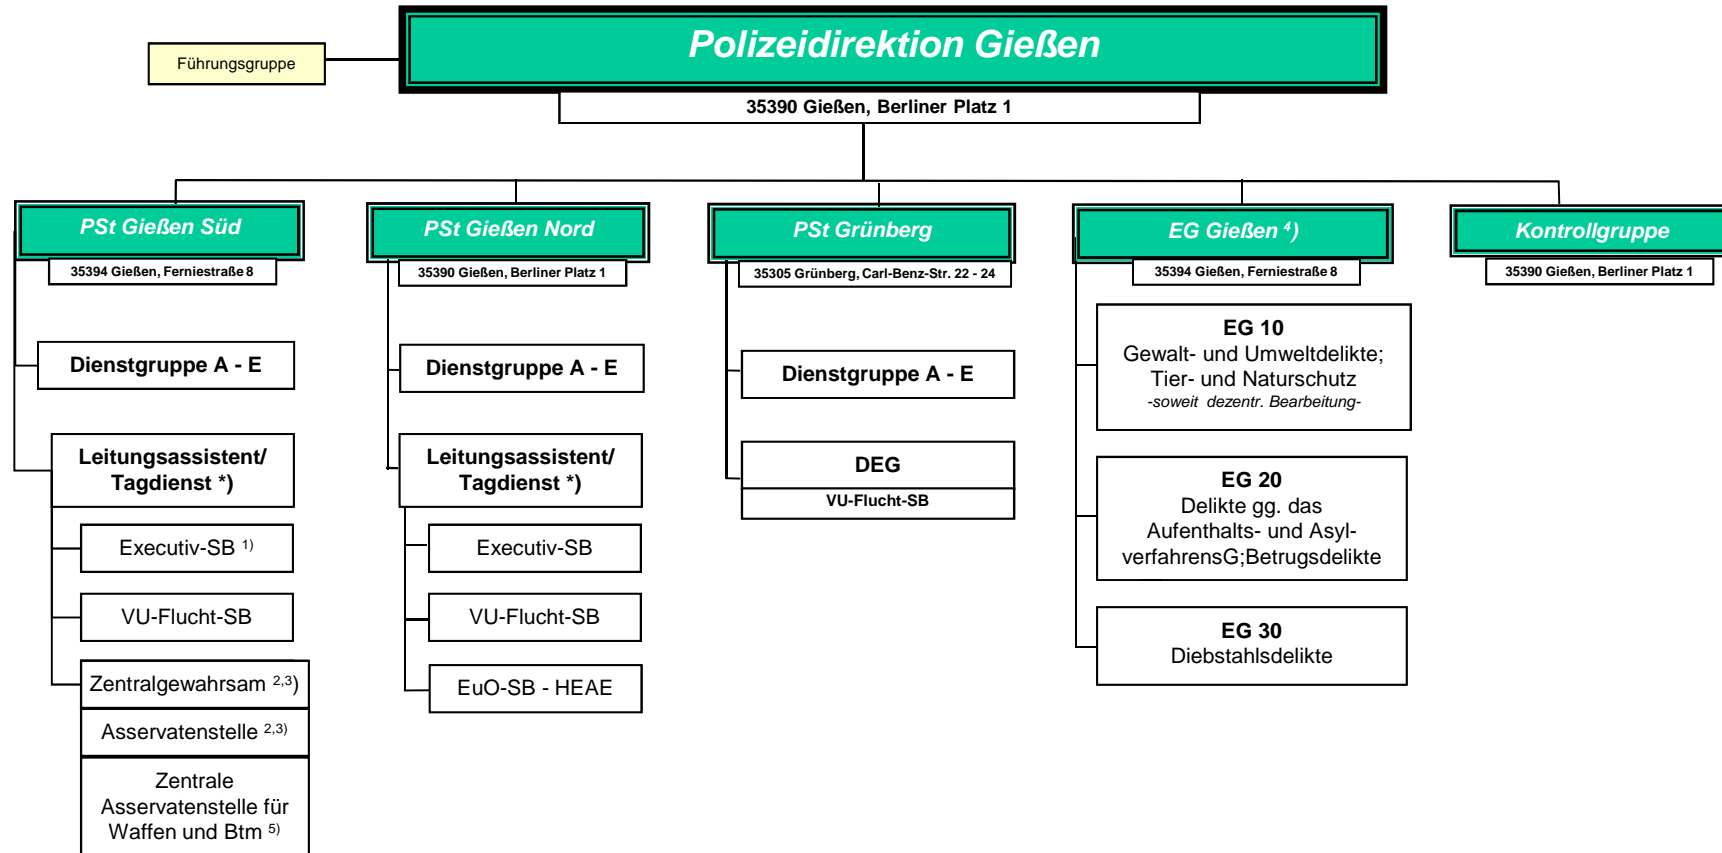

# Polizeipräsidium Mittelhessen

# Polizeipräsidium Mittelhessen

\*) Aufgabenbereiche des Tagesdienstes werden unmittelbar beim Leitungsassistenten ange bunden

1) Executiv-Sachbearbeiter für PSSt Gießen Süd und EG Gießen

2, 3) für PD Gießen (ohne Pst Grünberg) KD Gießen, RVD Gießen und Wachpolizei