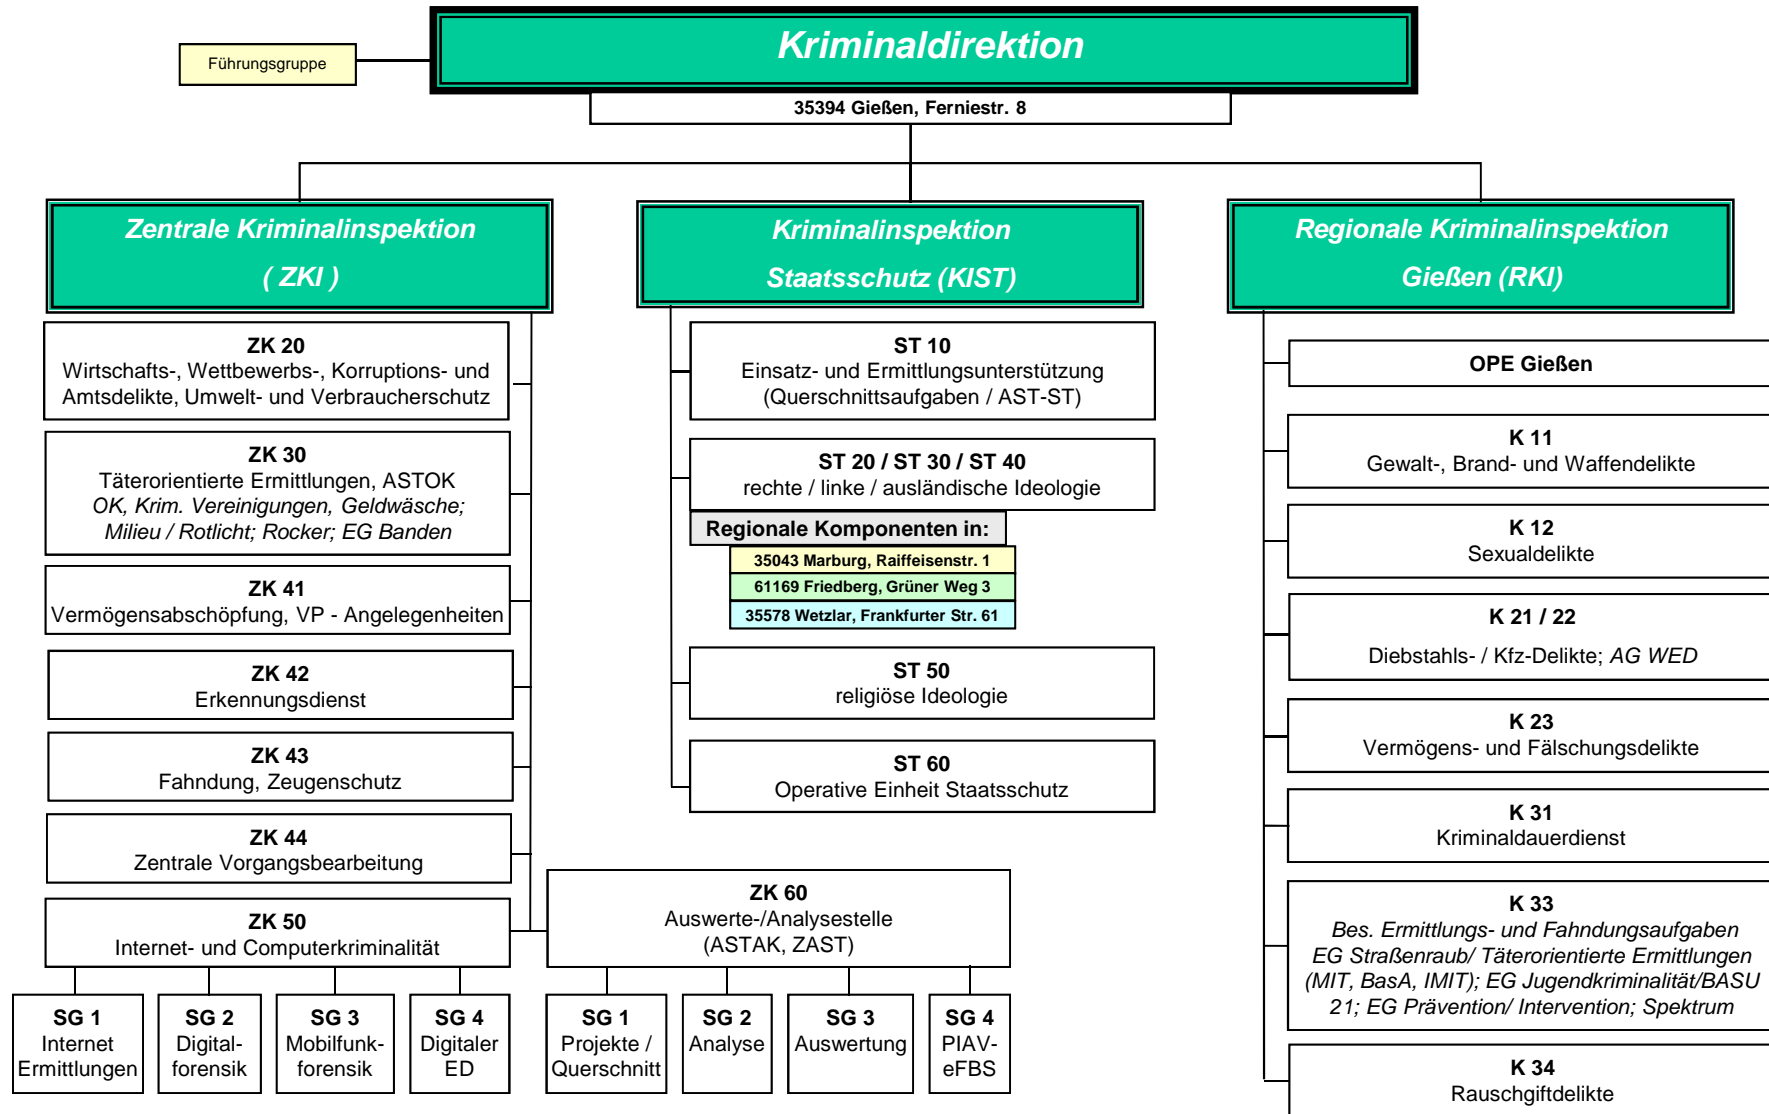

Polizeipräsidium Mittelhessen