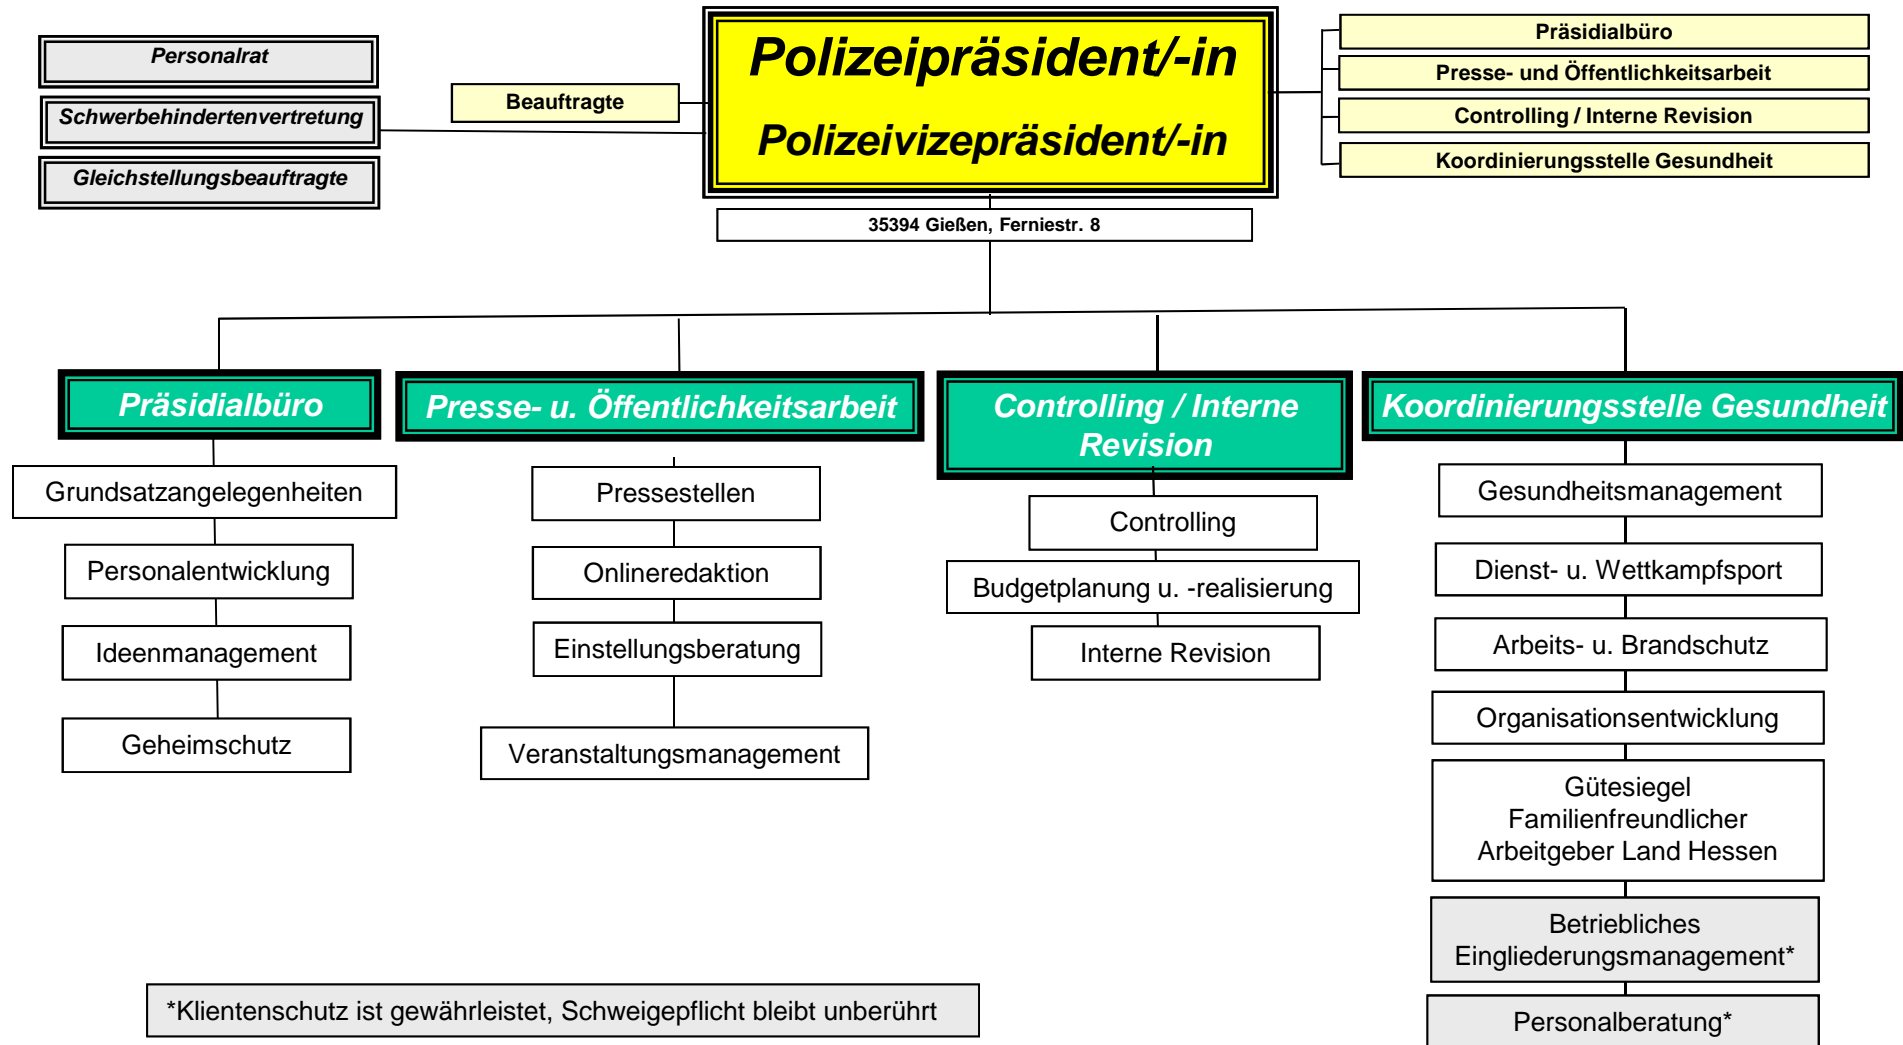

# Polizeipräsidium Mittelhessen

- Behördenübersicht -

\*Führungskräftefortbildung

Stand: 01.05.2023

# Polizeipräsidium Mittelhessen - Behördenleitung -

Stand: 01.05.2023