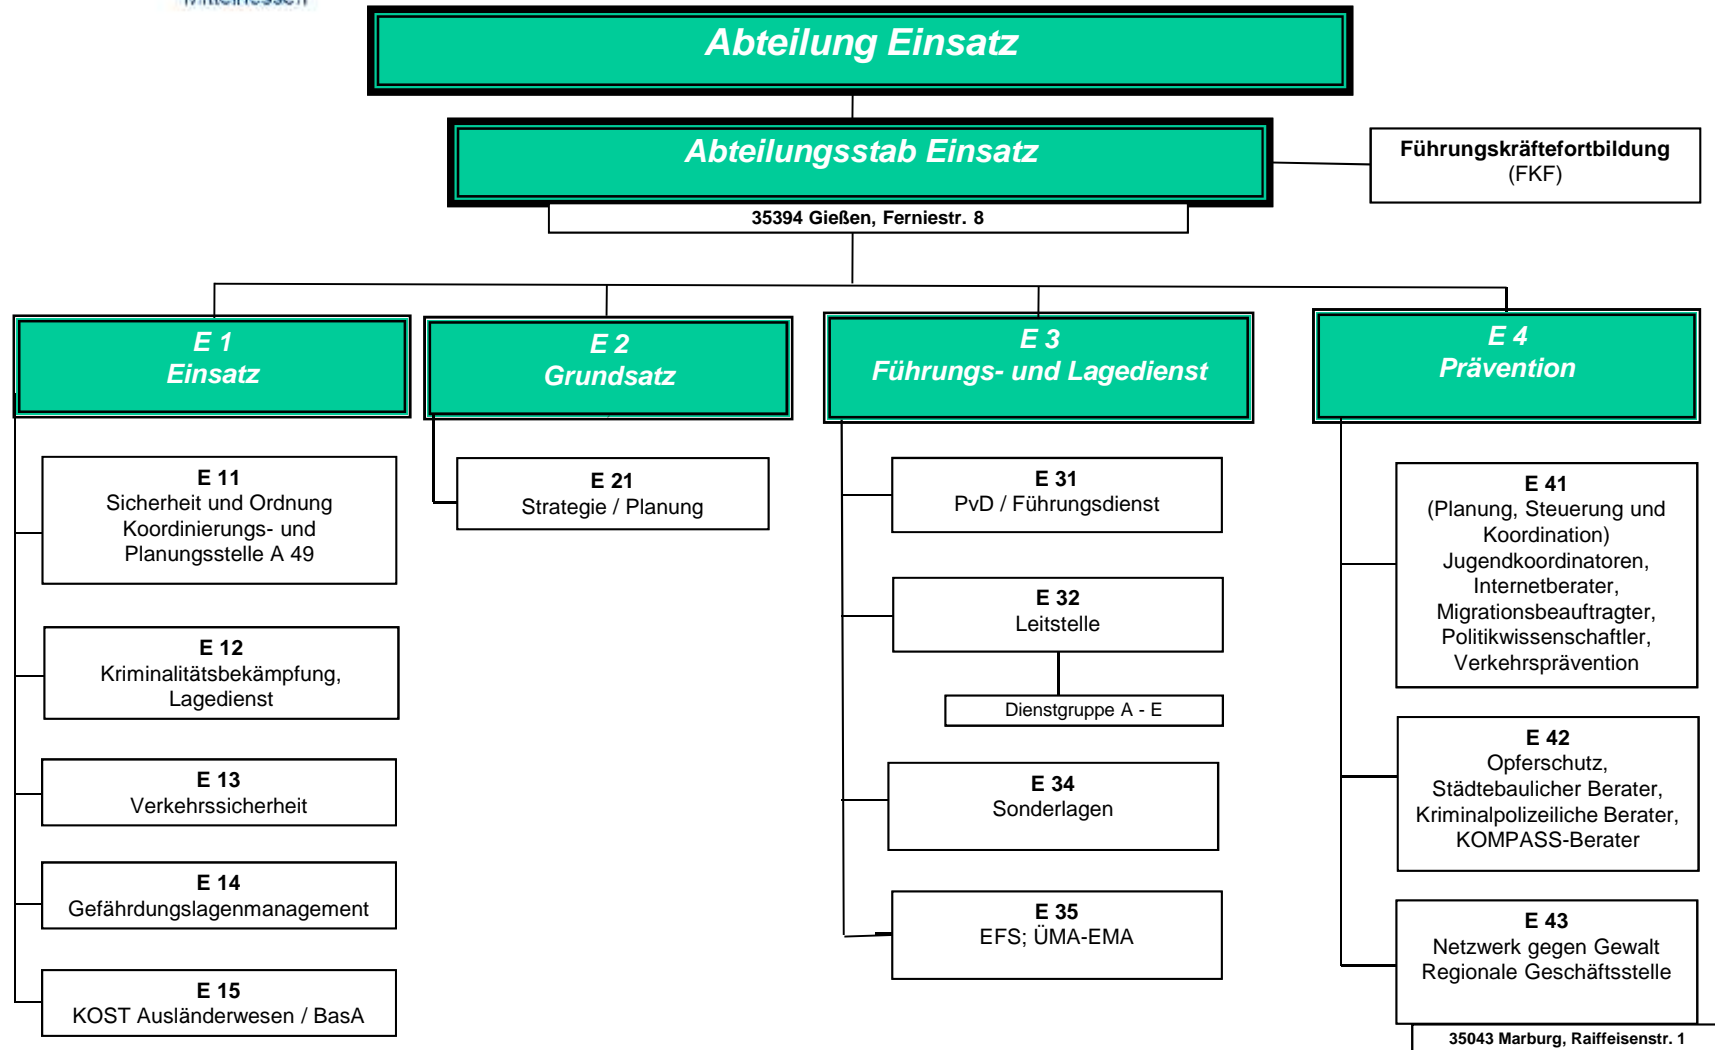

# Polizeipräsidium Mittelhessen

- Behördenübersicht -

\*Führungskräftefortbildung

Stand: 01.05.2023

# Polizeipräsidium Mittelhessen - Behördenleitung -

Stand: 01.05.2023

# Polizeipräsidium Mittelhessen

# Polizeipräsidium Mittelhessen

\*) Aufgabenbereiche des Tagesdienstes werden unmittelbar beim Leitungsassistenten ange bunden

1) Executiv-Sachbearbeiter für PSSt Gießen Süd und EG Gießen

2, 3) für PD Gießen (ohne Pst Grünberg) KD Gießen, RVD Gießen und Wachpolizei