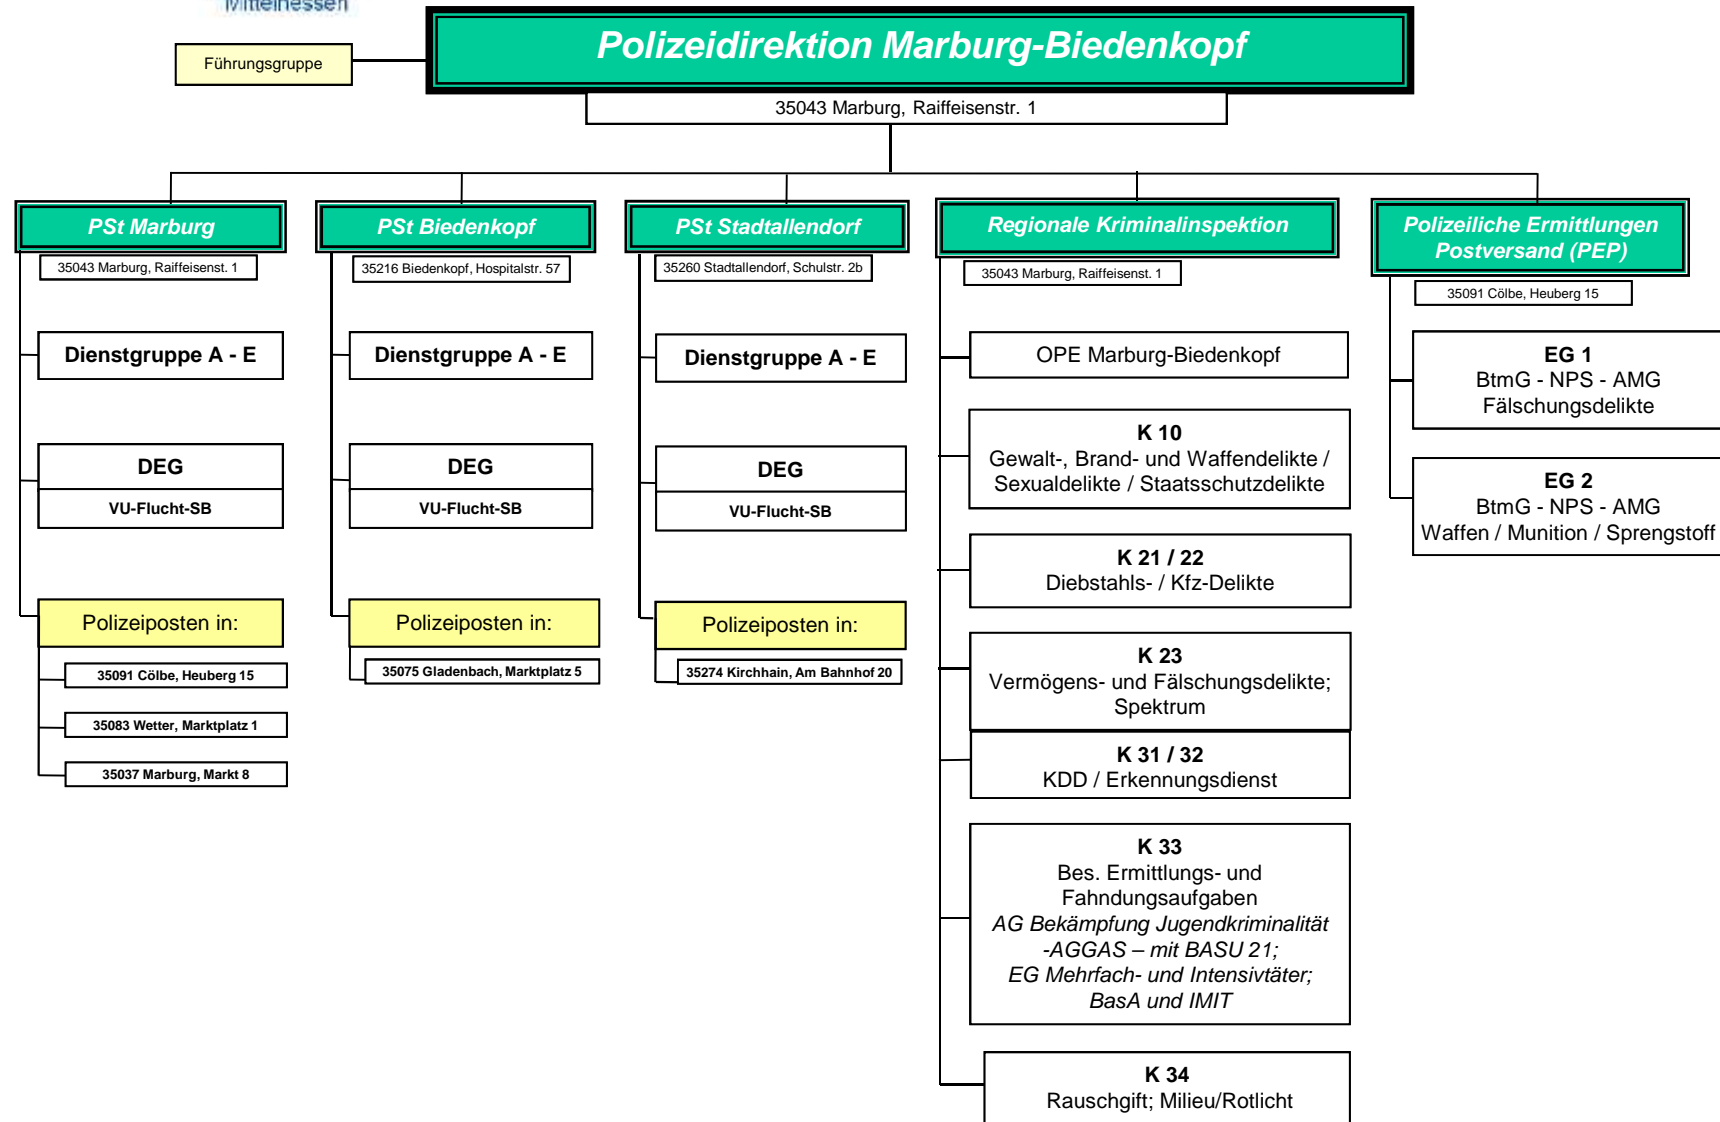

Polizeipräsidium Mittelhessen

Stand: 01.05.2023