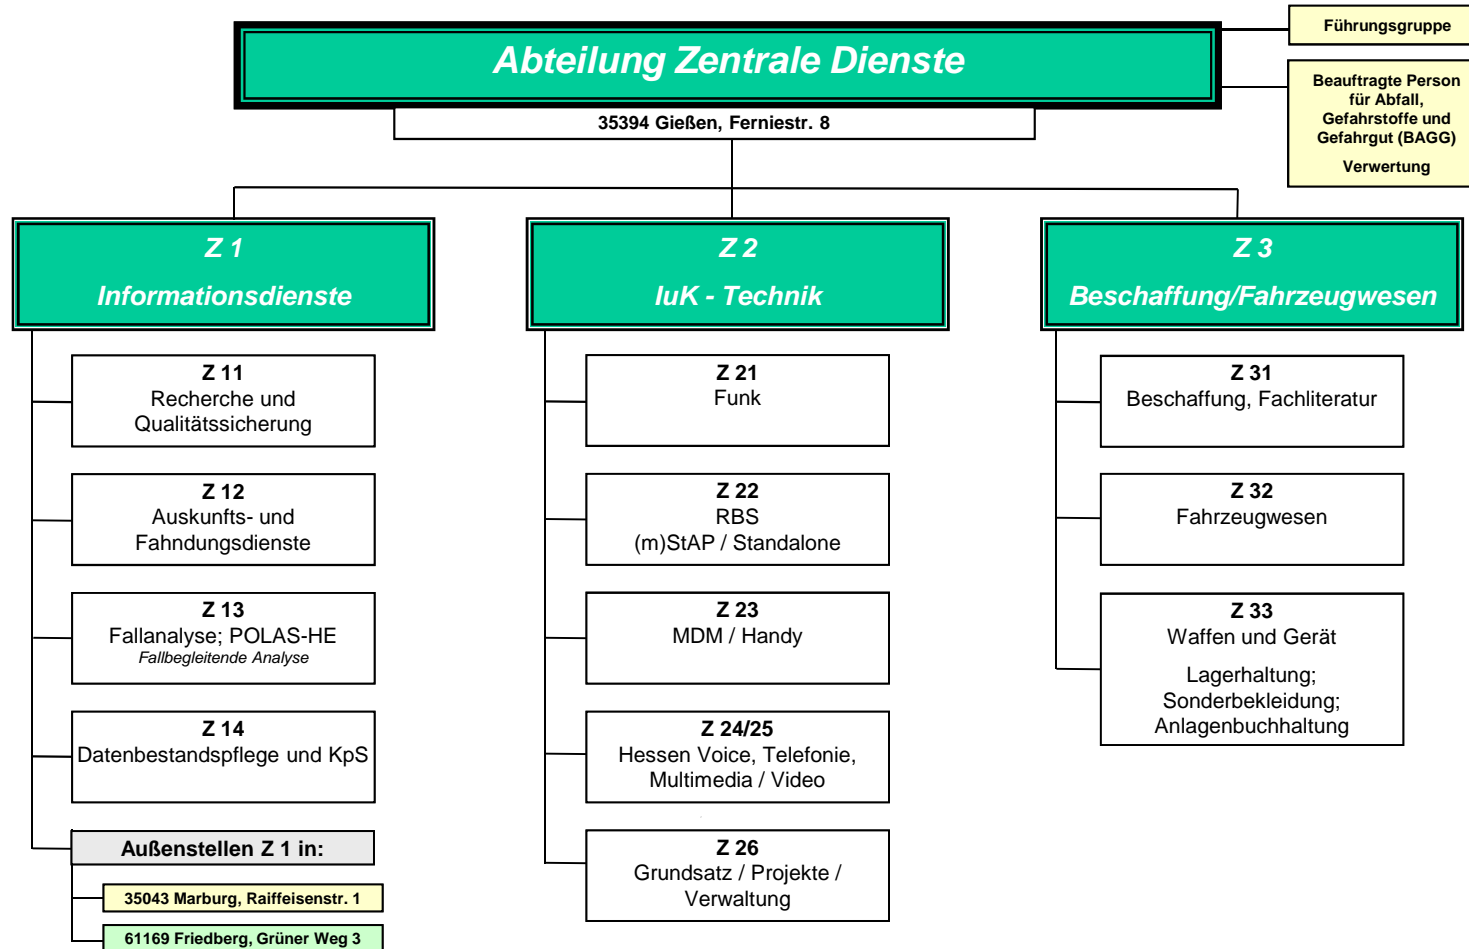

# Polizeipräsidium Mittelhessen

- Behördenübersicht -

\*Führungskräftefortbildung

Stand: 01.05.2023

# Polizeipräsidium Mittelhessen - Behördenleitung -

Stand: 01.05.2023