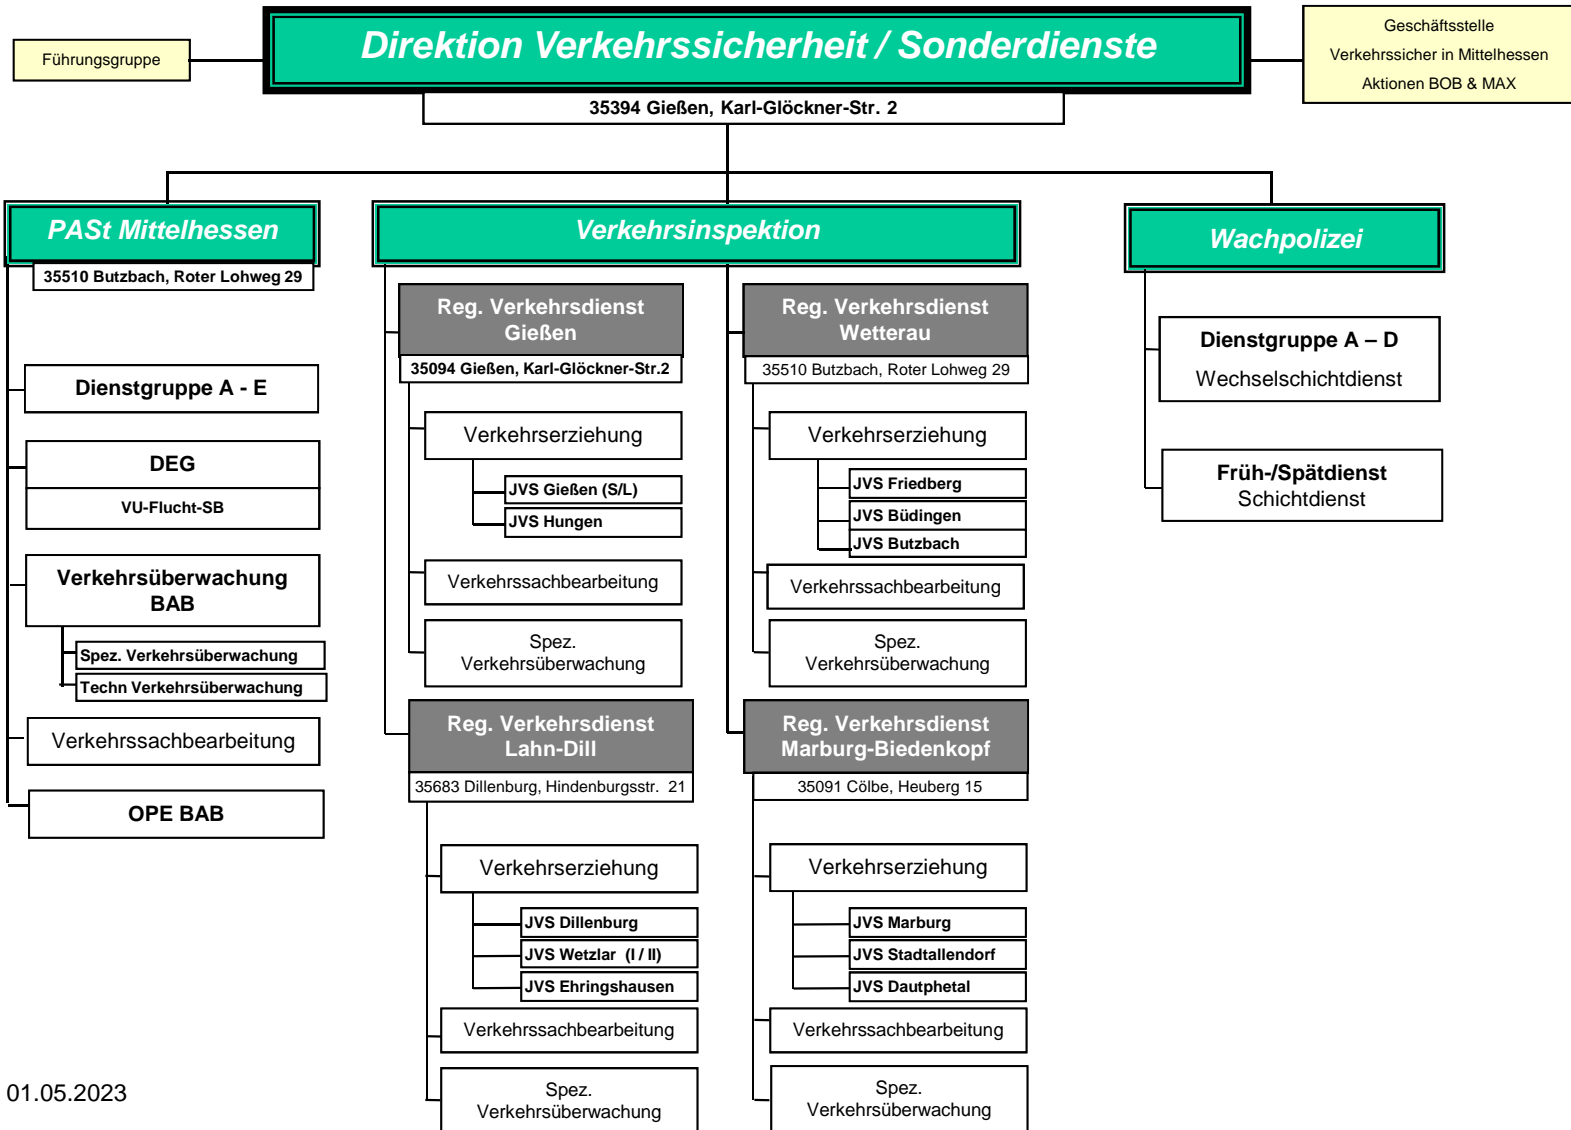

Polizeipräsidium Mittelhessen

Stand: 01.05.2023