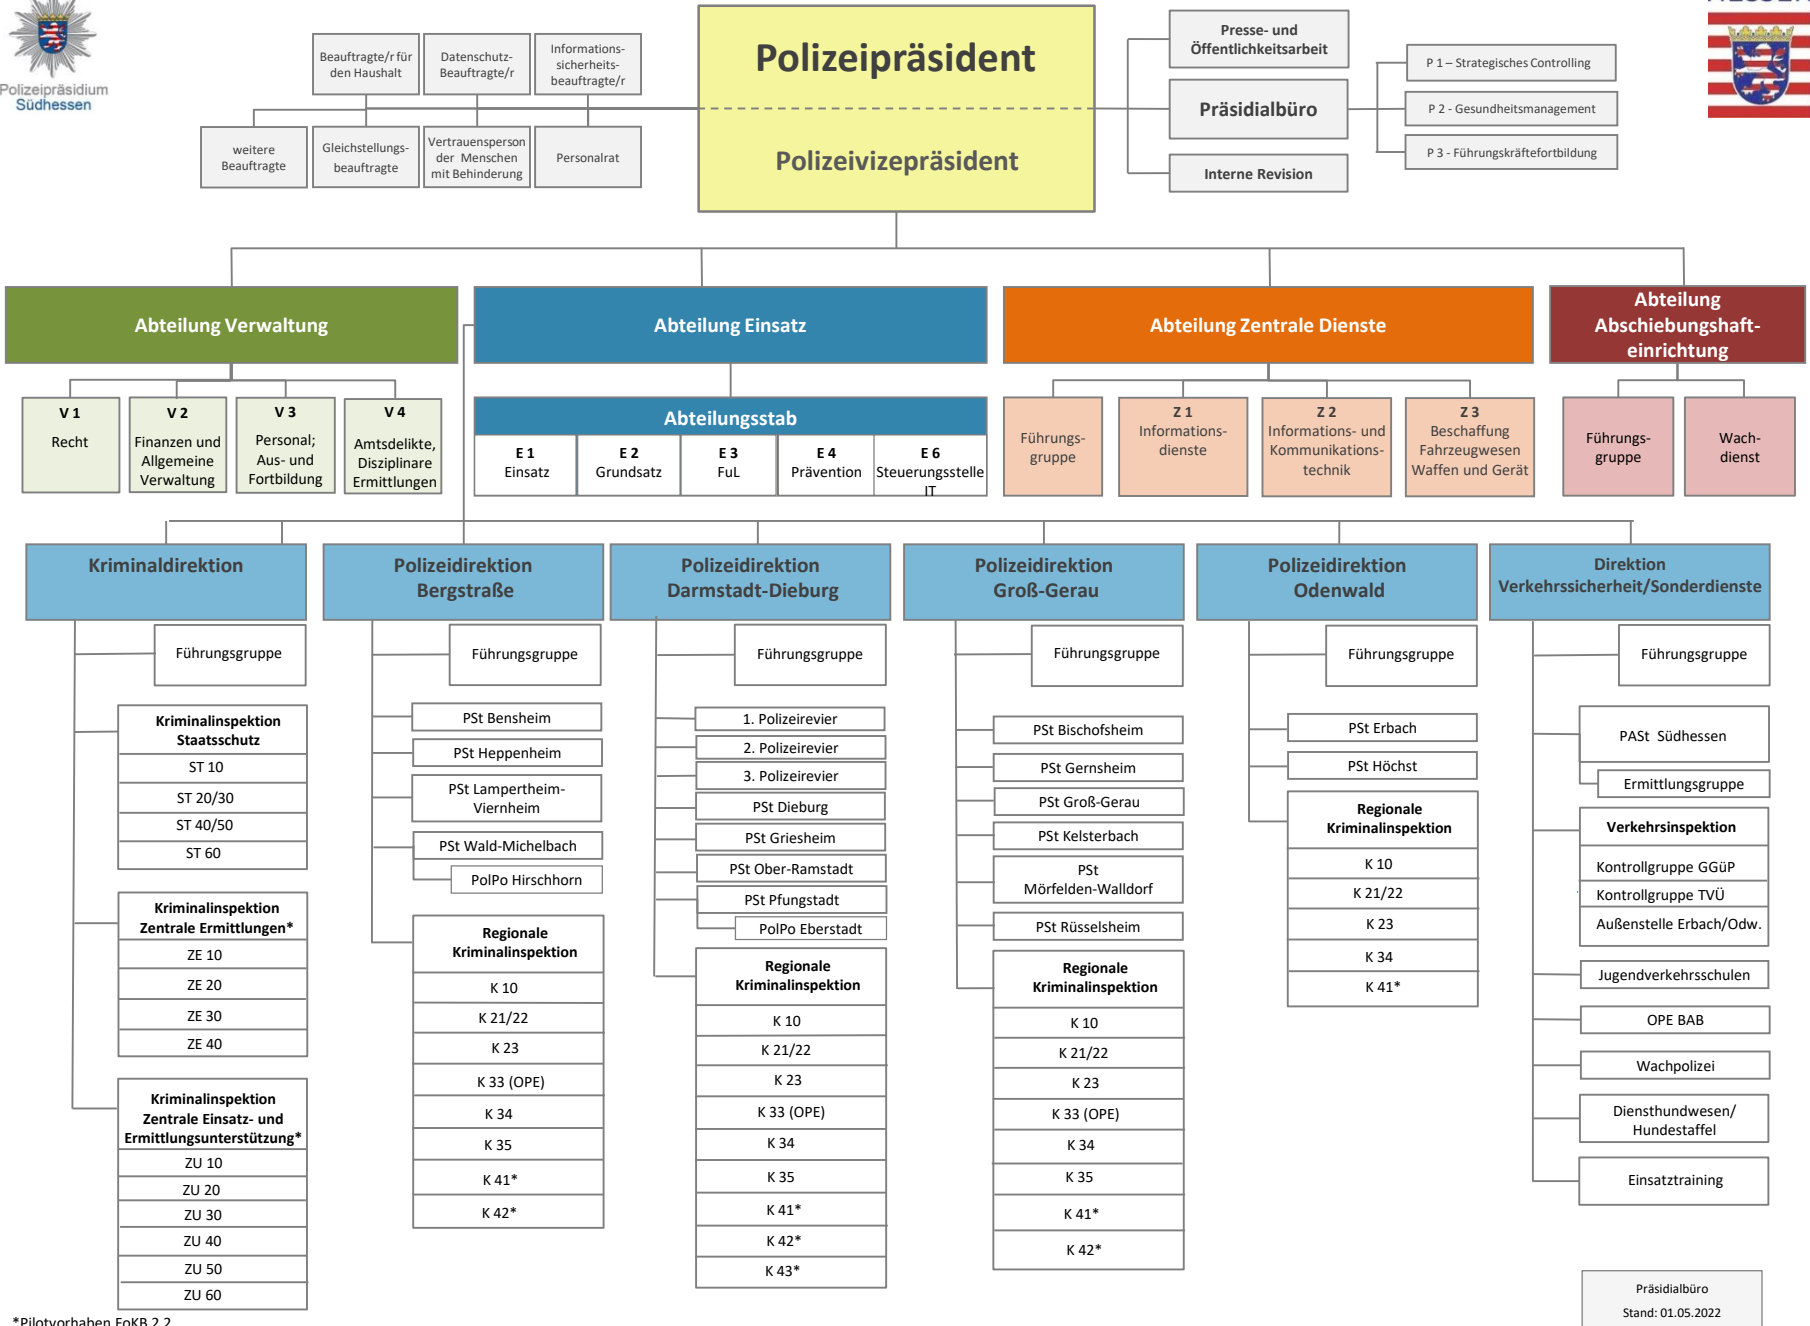

Polizeipräsidium Südhessen

HESSEN

*Pilotvorhaben FoKB 2.2