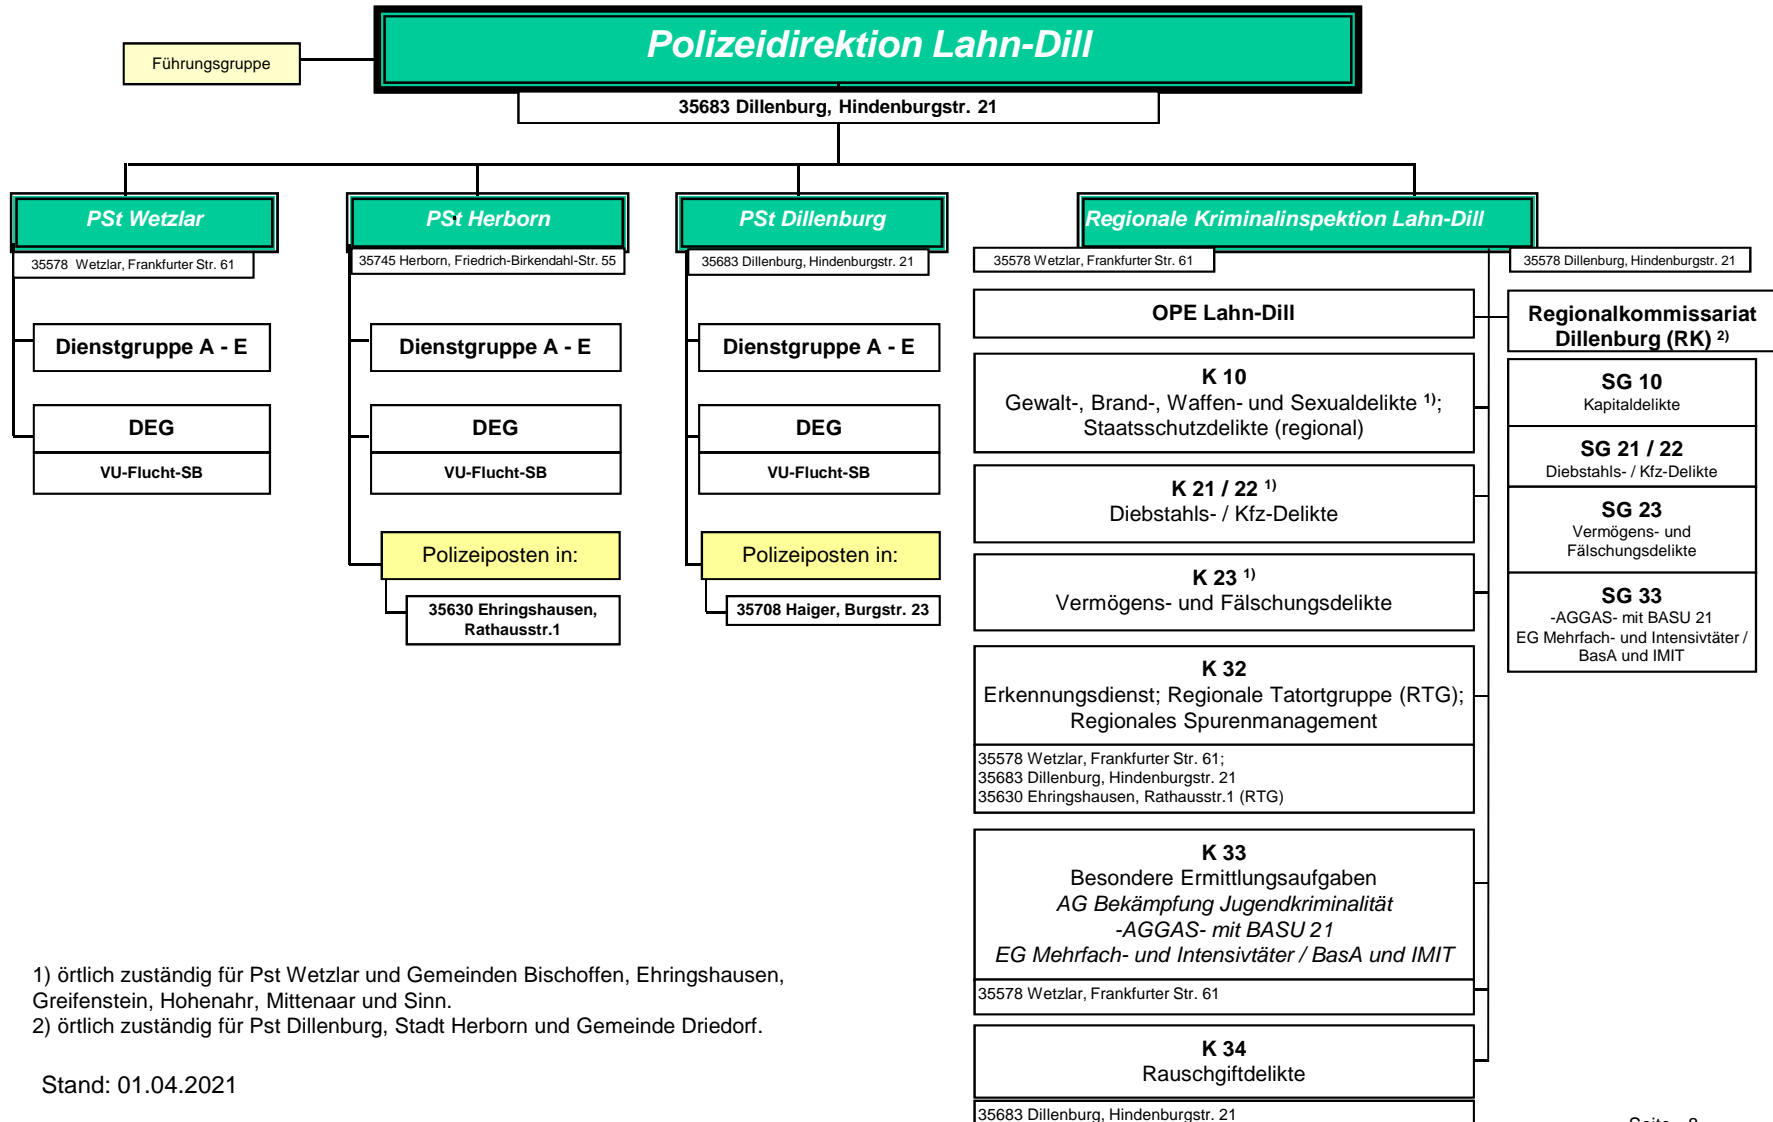

Polizeipräsidium
Mittelhessen

Polizeipräsidium Mittelhessen

1) örtlich zuständig für Pst Wetzlar und Gemeinden Bischoffen, Ehringshausen, Greifenstein, Hohenahr, Mittenaar und Sinn.

2) örtlich zuständig für Pst Dillenburg, Stadt Herborn und Gemeinde Driedorf.

Stand: 01.04.2021