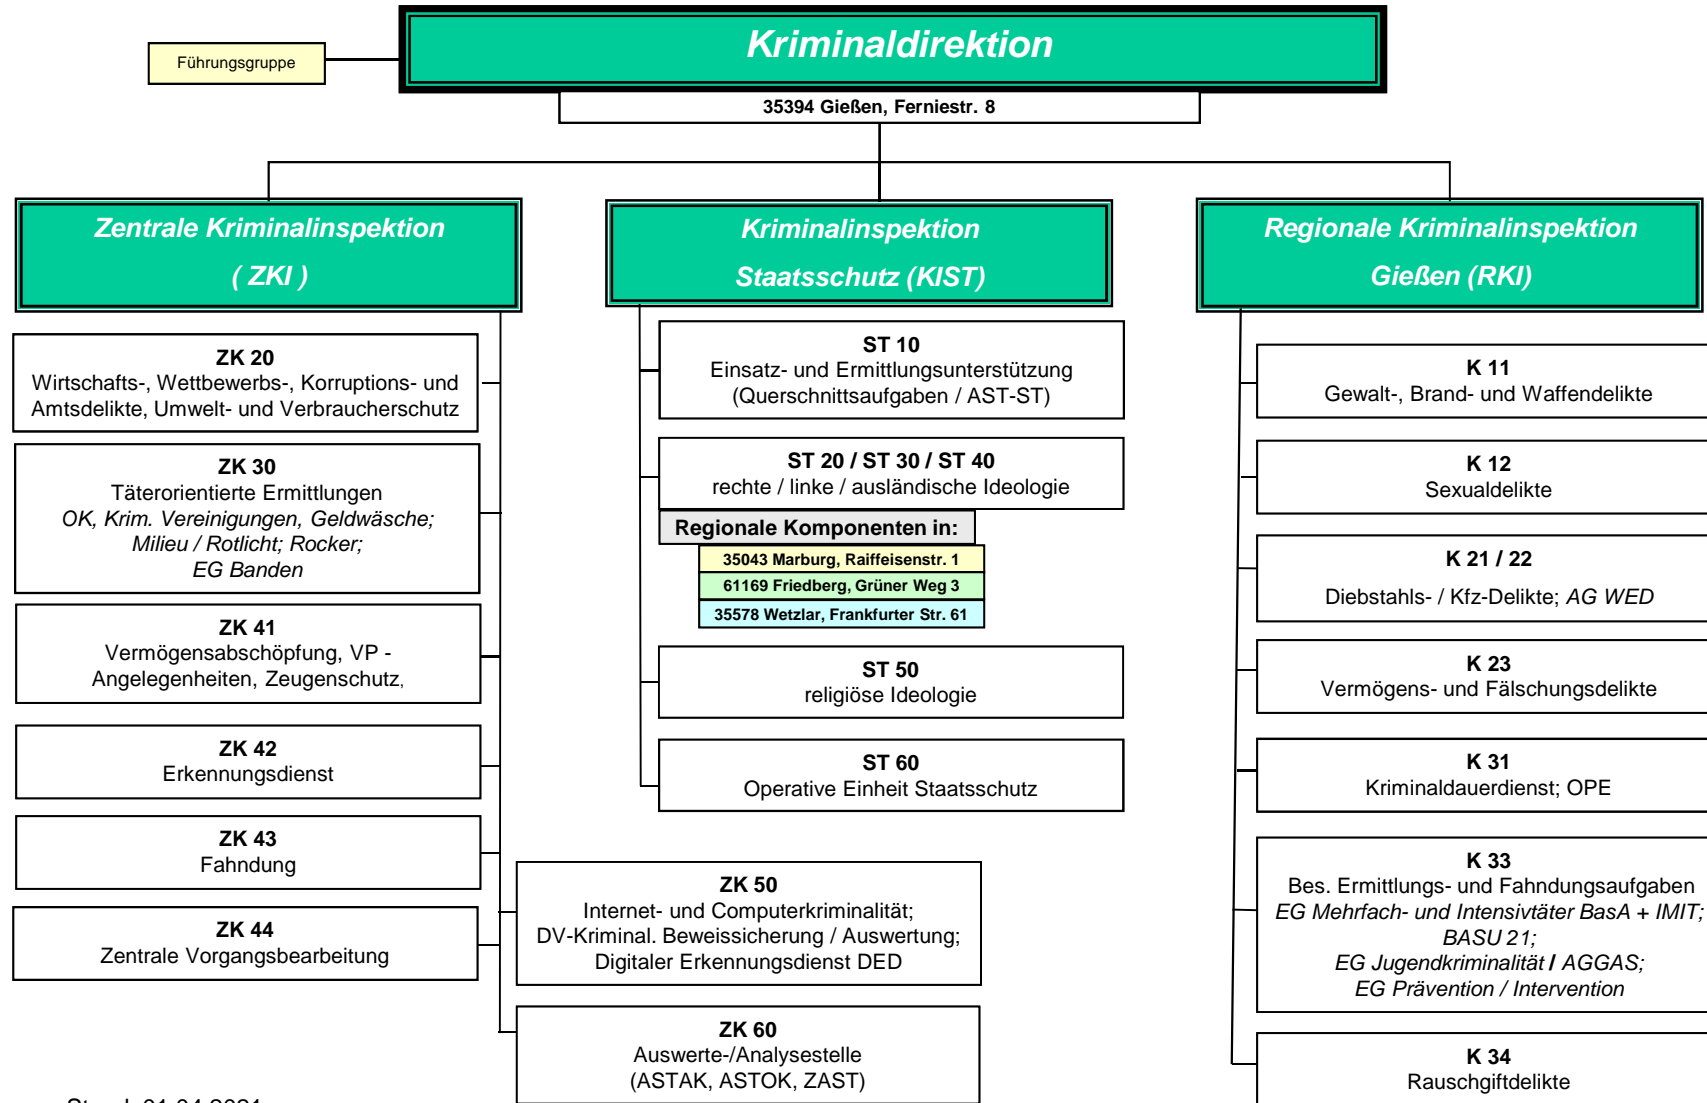

## Abteilung Zentrale Dienste mit Außenstellen

# Polizeipräsidium Mittelhessen

\* Lagedienst i. R. eines Projektes bis 31.03.2022 bei E 12

Polizeipräsidium  
Mittelhessen

# Polizeipräsidium Mittelhessen

Stand: 01.04.2021

# Polizeipräsidium Mittelhessen

\*) Aufgabenbereiche des Tagesdienstes werden unmittelbar beim Leitungsassistenten angebunden

1) Executiv-Sachbearbeiter für PSt Gießen Süd und EG Gießen

2, 3) für PD Gießen (ohne Pst Grünberg) KD Gießen, RVD Gießen und Wachpolizei