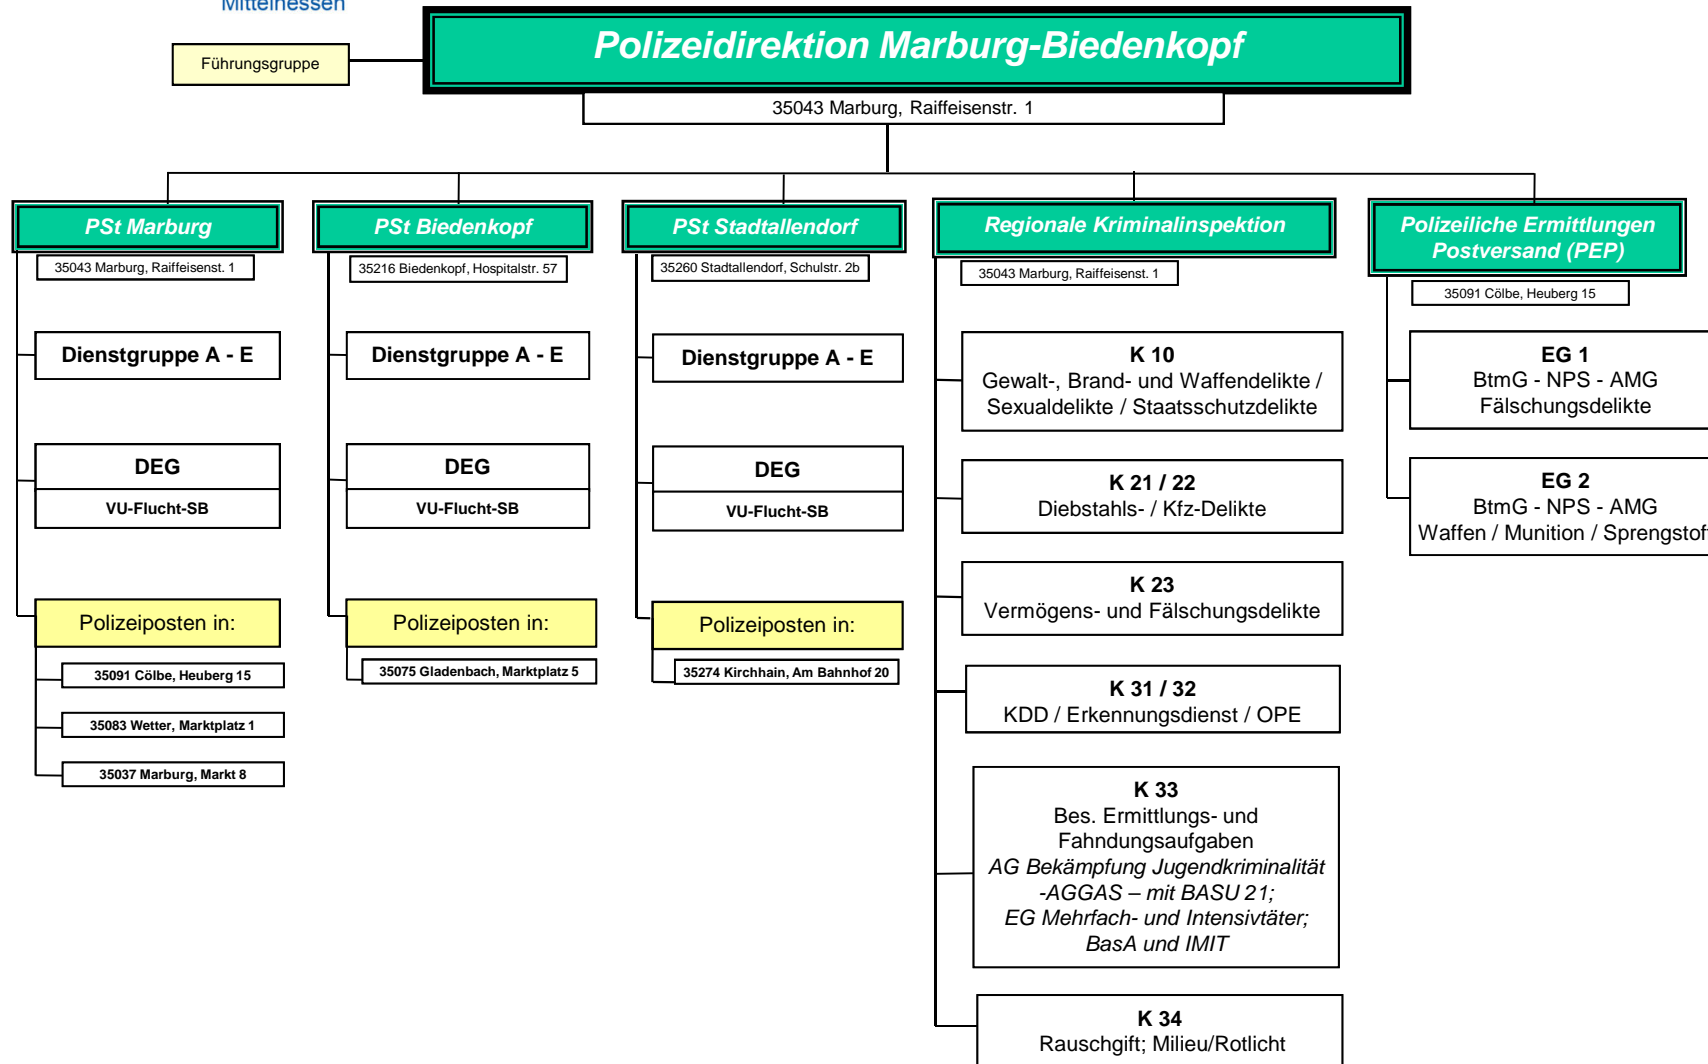

Polizeipräsidium
Mittelhessen

Polizeipräsidium Mittelhessen

Stand: 01.04.2021