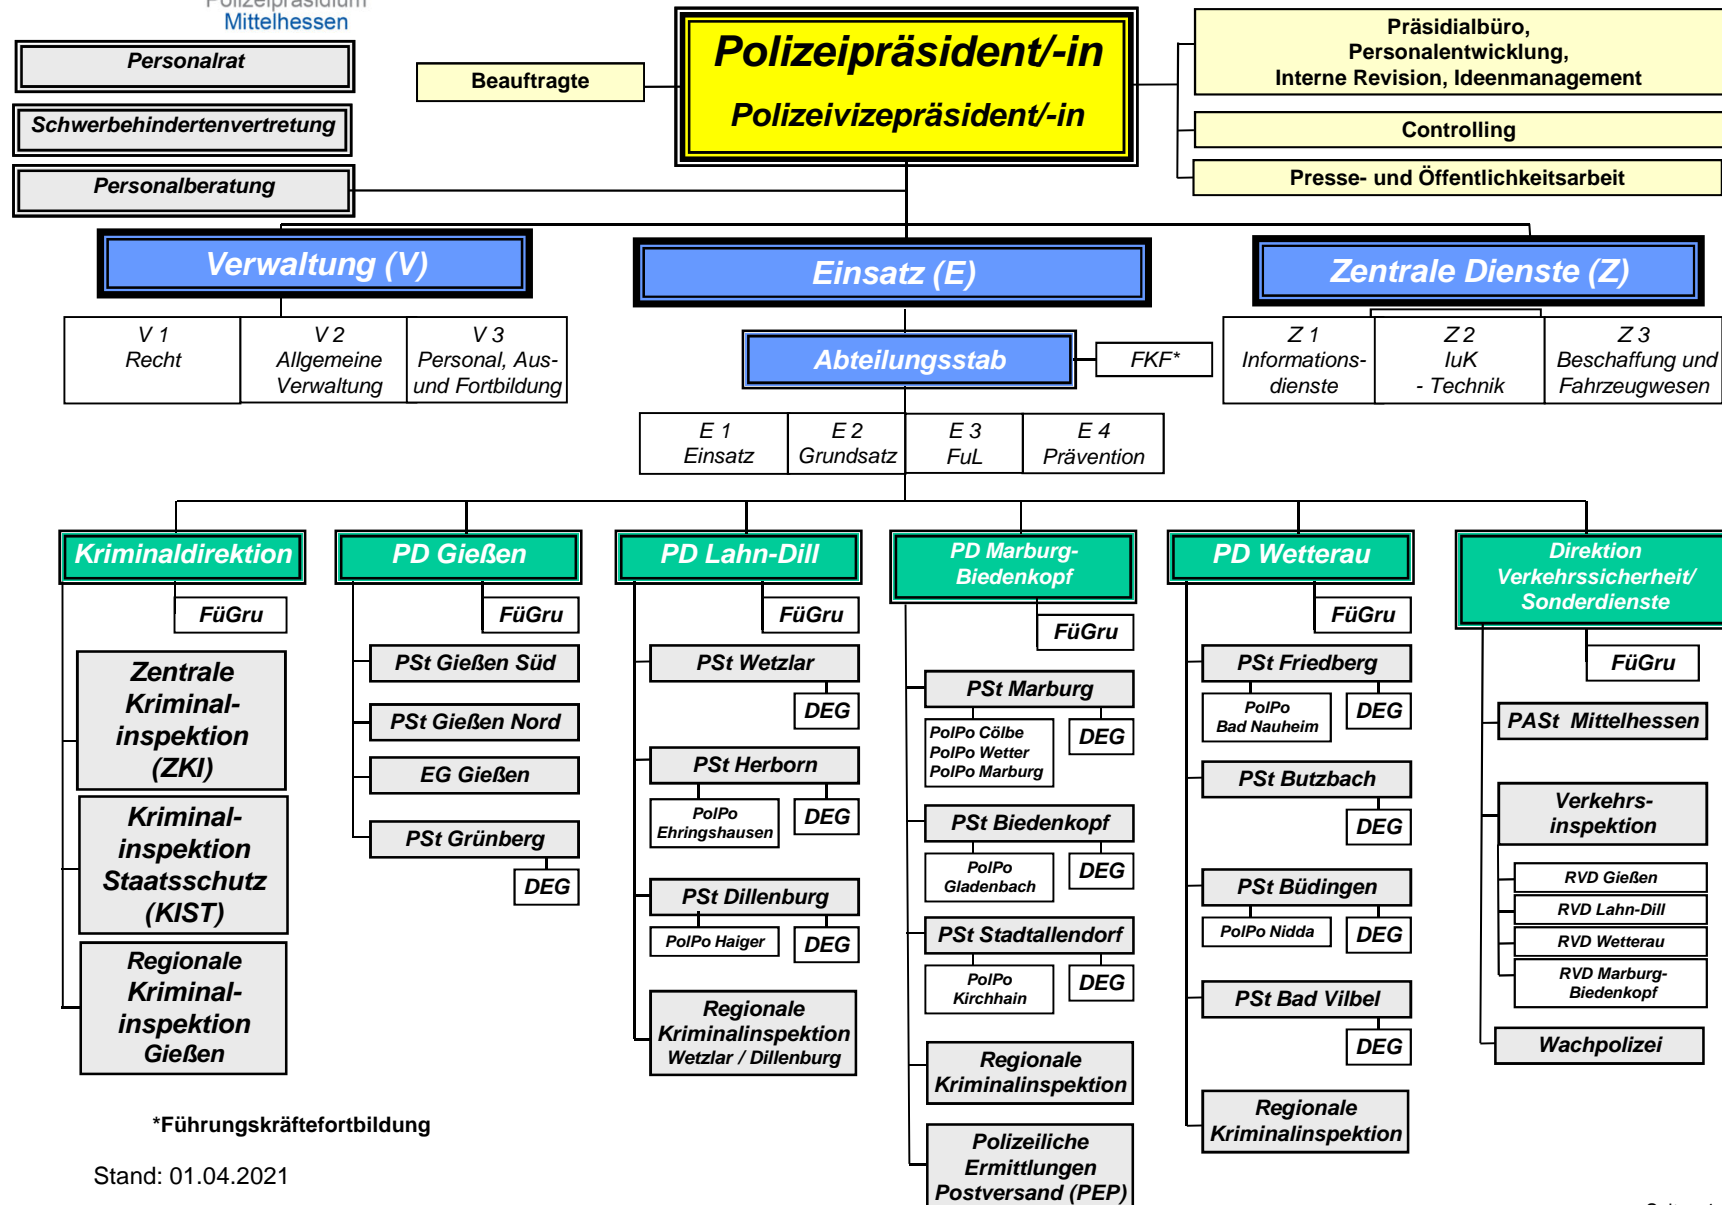

# Polizeipräsidium Mittelhessen

- Behördenübersicht -

\*Führungskräftefortbildung

Stand: 01.04.2021