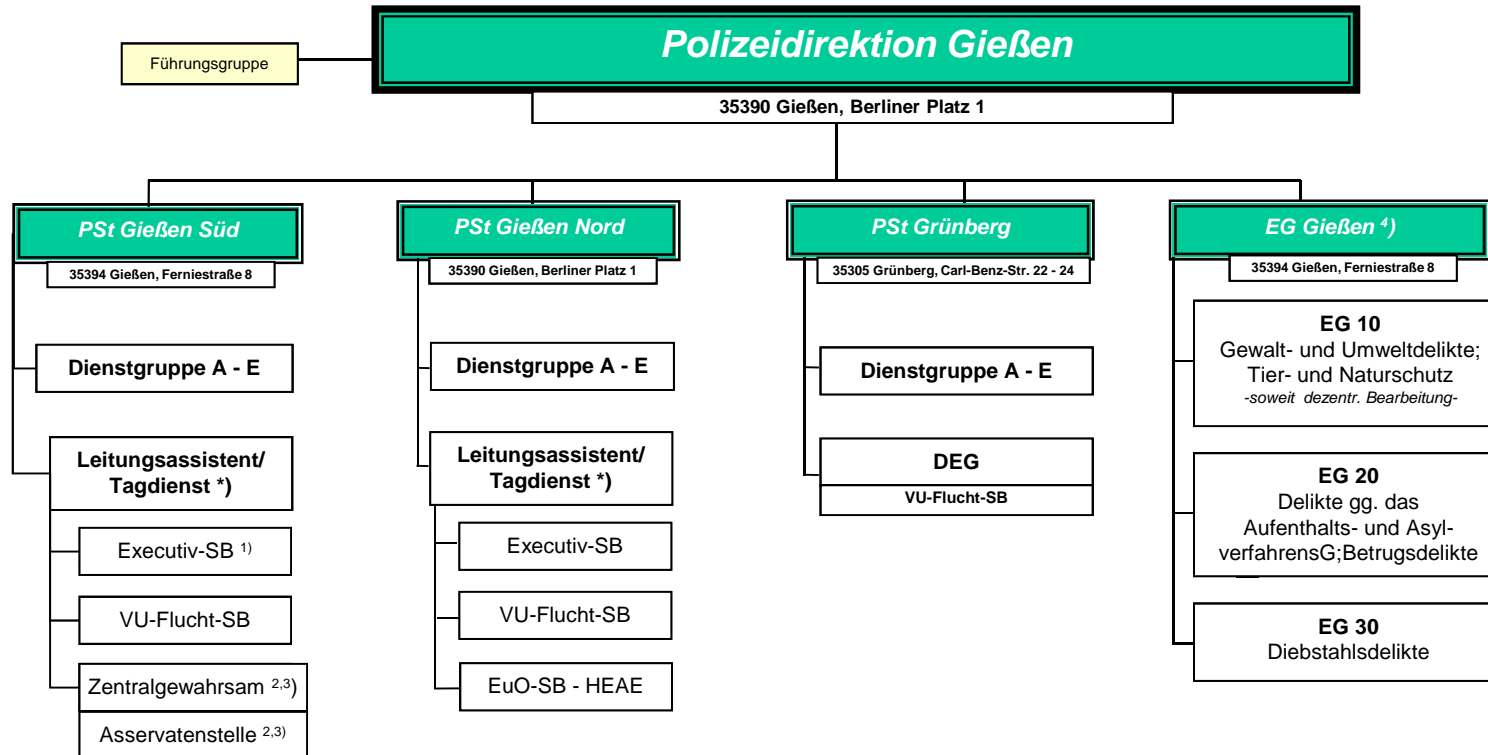

Polizeipräsidium Mittelhessen

*) Aufgabenbereiche des Tagesdienstes werden unmittelbar beim Leitungsassistenten angebunden

1) Executiv-Sachbearbeiter für PSt Gießen Süd und EG Gießen

2, 3) für PD Gießen (ohne Pst Grünberg) KD Gießen, RVD Gießen und Wachpolizei

4) Ermittlungen für PSt Gießen Süd und Nord

Stand: 01.04.2021