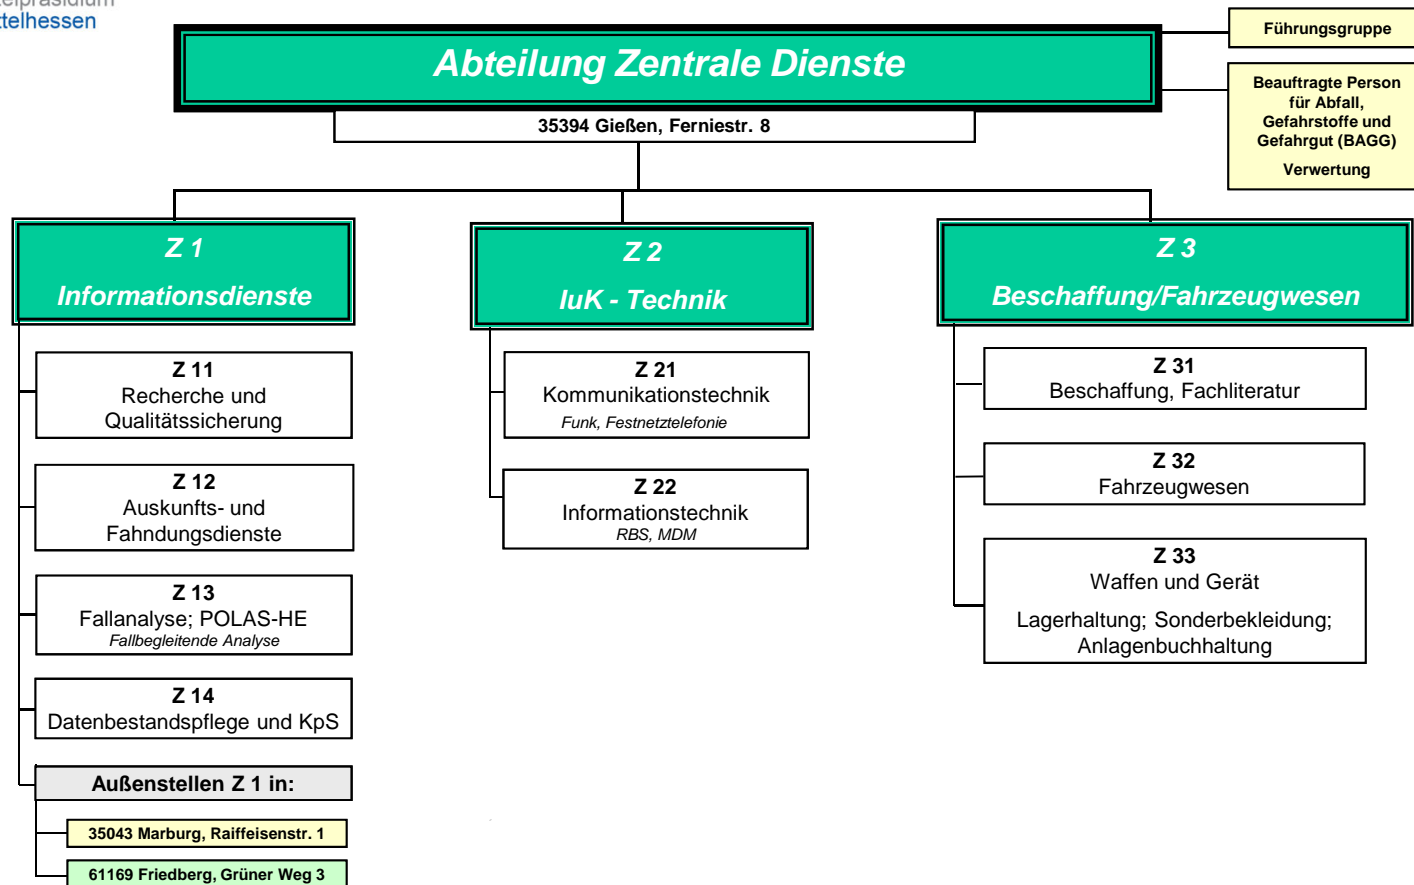

Polizeipräsidium Mittelhessen

Abteilung Zentrale Dienste mit Außenstellen