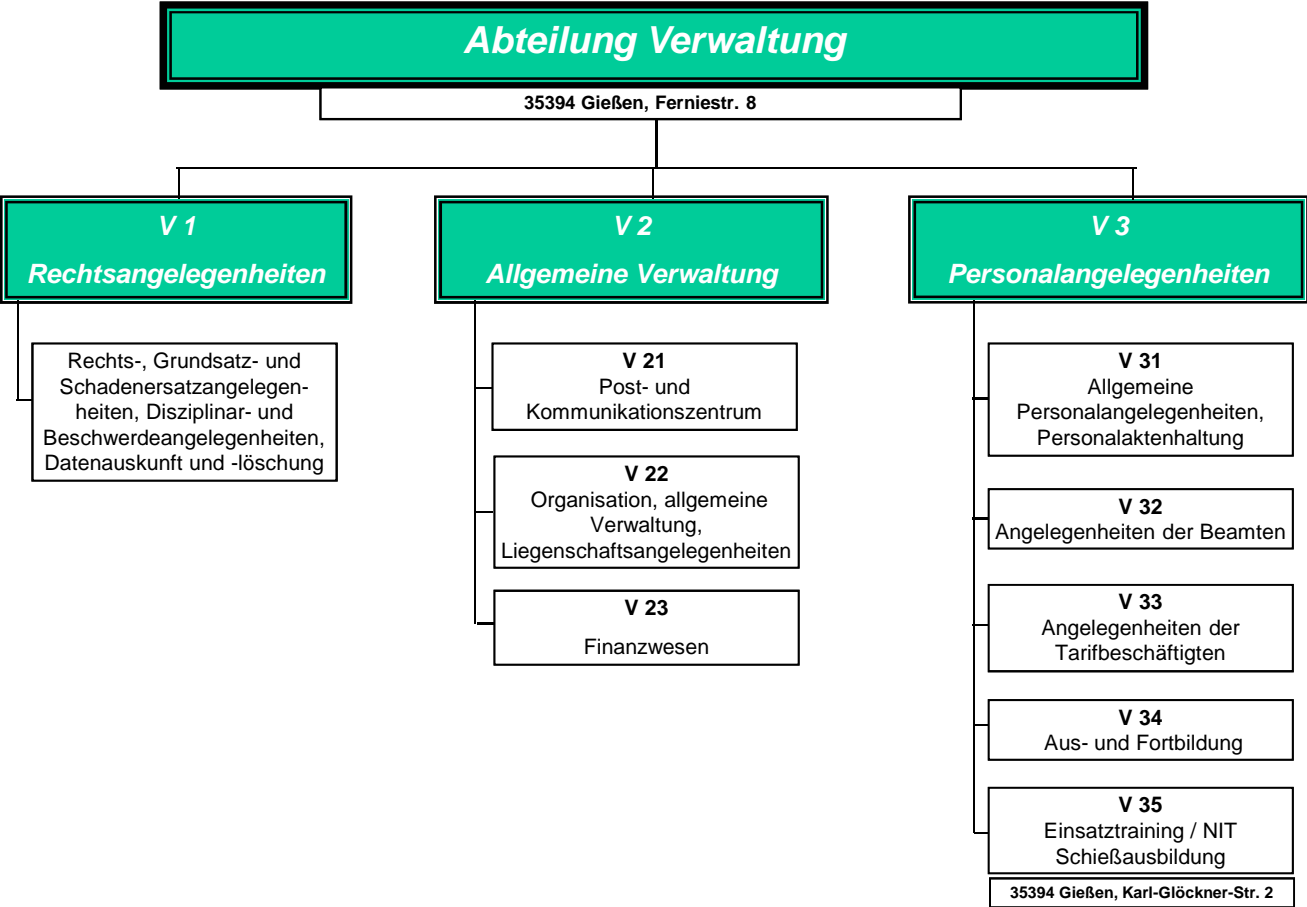

Polizeipräsidium
Mittelhessen

Polizeipräsidium Mittelhessen

- Behördenübersicht -

*Führungskräftefortbildung

Stand: 29.07.2020

Polizeipräsidium Mittelhessen

- Behördenleitung -

Polizeipräsidium
Mittelhessen

Polizeipräsidium Mittelhessen

Polizeipräsidium Mittelhessen Abteilung Zentrale Dienste mit Außenstellen

Anbindung Verantwortliche Person für Gefahrstoffe und Abfall sowie Verwertung sichergestellter und beschlagnahmter Gegenstände steht noch aus.

Polizeipräsidium Mittelhessen

Stand: 29.07.2020

Polizeipräsidium
Mittelhessen

Polizeipräsidium Mittelhessen

Stand: 29.07.2020

Polizeipräsidium Mittelhessen

*) Aufgabenbereiche des Tagesdienstes werden unmittelbar beim Leitungsassistenten angebunden