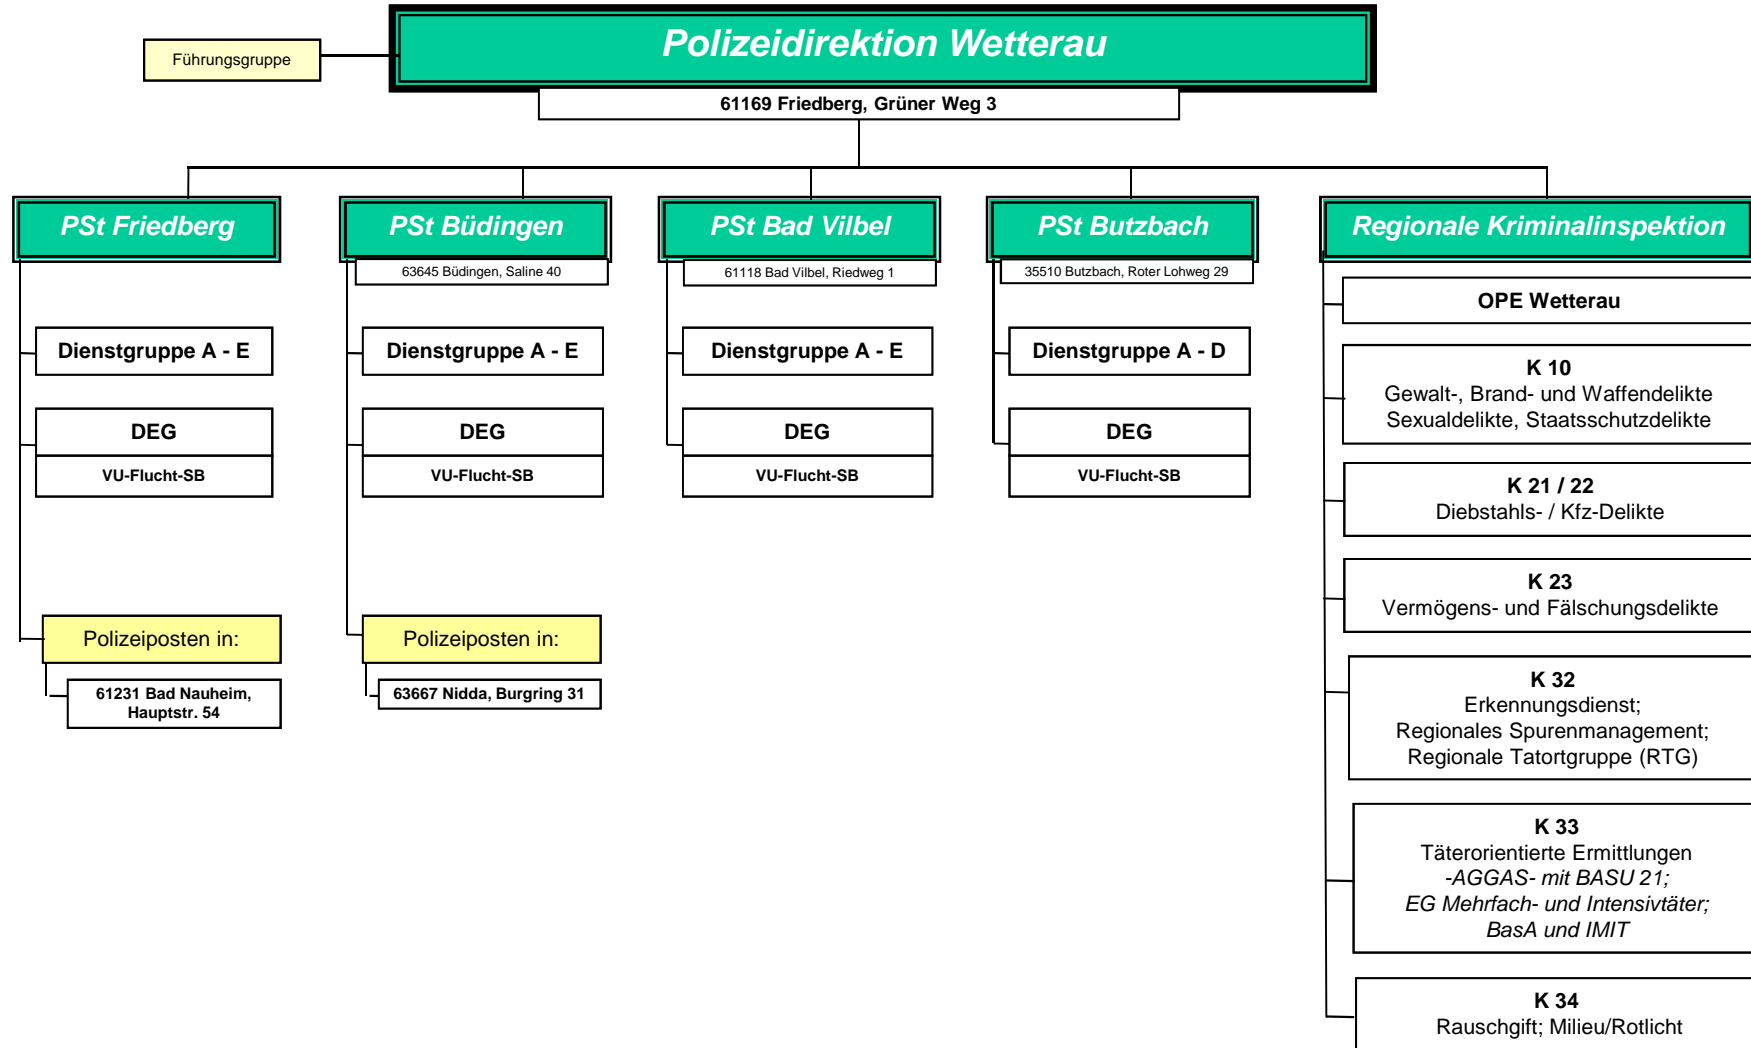

Polizeipräsidium Mittelhessen

Polizeipräsidium Mittelhessen Abteilung Zentrale Dienste mit Außenstellen

Anbindung Verantwortliche Person für Gefahrstoffe und Abfall sowie Verwertung sichergestellter und beschlagnahmter Gegenstände steht noch aus.

Polizeipräsidium Mittelhessen

1) örtlich zuständig für Pst Wetzlar und Gemeinden Bischoffen, Ehringshausen, Greifenstein, Hohenahr, Mittenaar und Sinn.

2) örtlich zuständig für Pst Dillenburg, Stadt Herborn und Gemeinde Driedorf.

Stand: 29.07.2020

Polizeipräsidium
Mittelhessen

Polizeipräsidium Mittelhessen

Stand: 29.07.2020

Polizeipräsidium
Mittelhessen

Polizeipräsidium Mittelhessen

Stand: 29.07.2020

Polizeipräsidium Mittelhessen