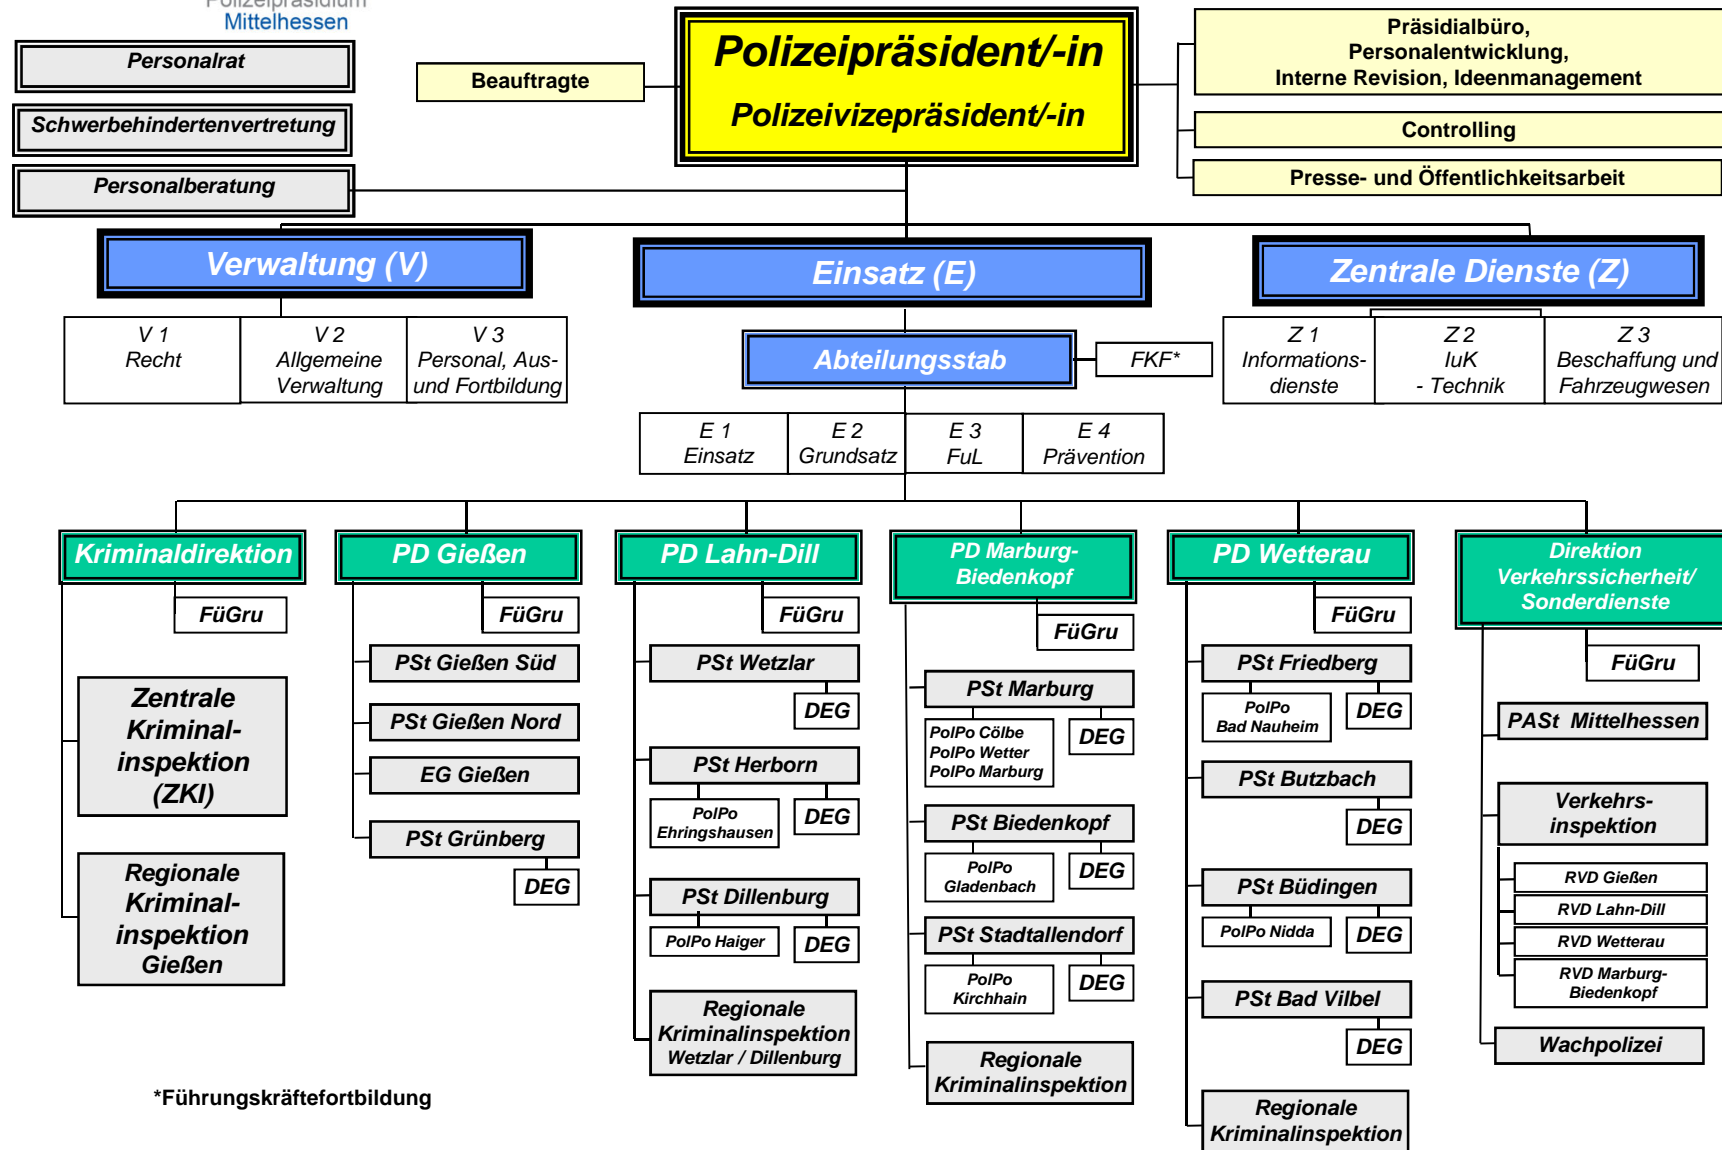

Polizeipräsidium
Mittelhessen

Polizeipräsidium Mittelhessen

- Behördenübersicht -

*Führungskräftefortbildung

Stand: 29.07.2020

Polizeipräsidium Mittelhessen

- Behördenleitung -

Polizeipräsidium
Mittelhessen

Polizeipräsidium Mittelhessen

Polizeipräsidium Mittelhessen Abteilung Zentrale Dienste mit Außenstellen

Anbindung Verantwortliche Person für Gefahrstoffe und Abfall sowie Verwertung sichergestellter und beschlagnahmter Gegenstände steht noch aus.

Polizeipräsidium Mittelhessen

Stand: 29.07.2020

Polizeipräsidium
Mittelhessen

Polizeipräsidium Mittelhessen

Stand: 29.07.2020

Polizeipräsidium Mittelhessen

*) Aufgabenbereiche des Tagesdienstes werden unmittelbar beim Leitungsassistenten angebunden

1) Executiv-Sachbearbeiter für PSt Gießen Süd und EG Gießen

2, 3) für PD Gießen (ohne Pst Grünberg) KD Gießen, RVD Gießen und Wachpolizei

4) Ermittlungen für PSt Gießen Süd und Nord

Stand: 29.07.2020

Polizeipräsidium
Mittelhessen