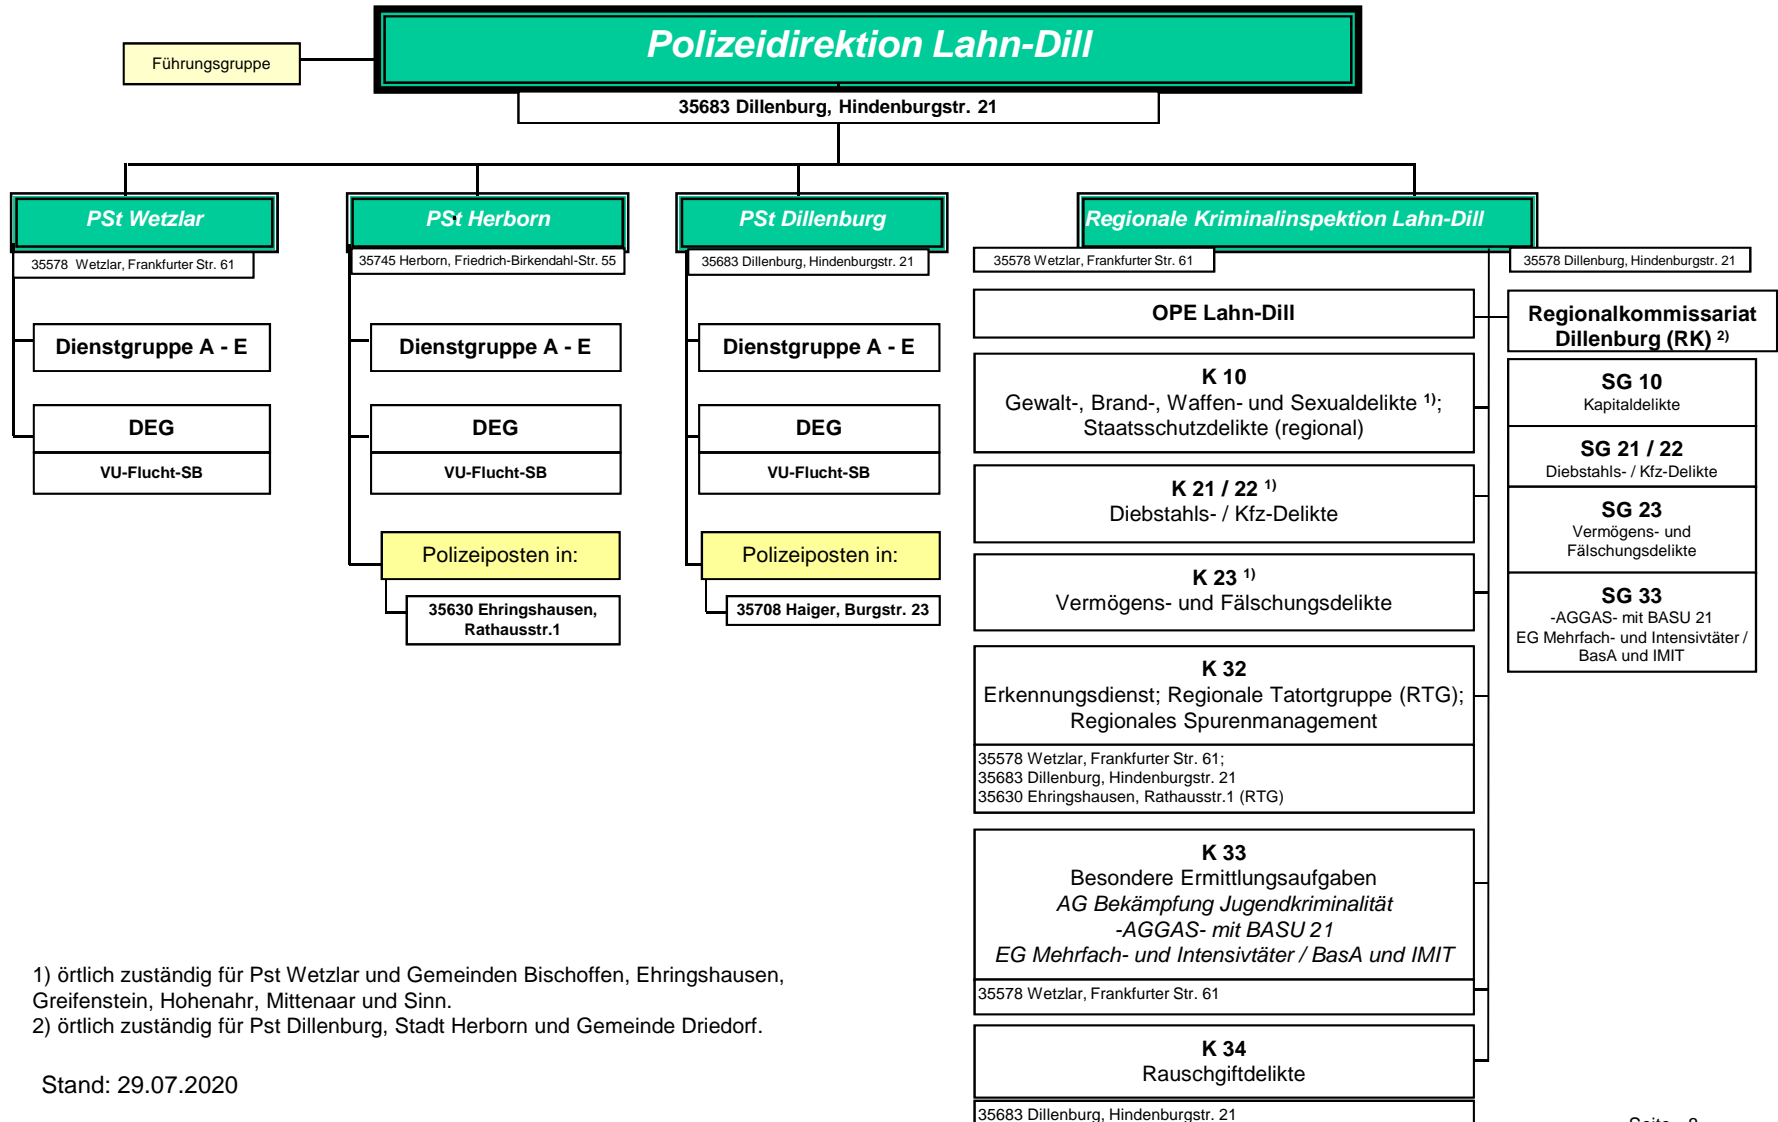

Polizeipräsidium Mittelhessen

Stand: 29.07.2020

Polizeipräsidium
Mittelhessen

Polizeipräsidium Mittelhessen

Stand: 29.07.2020

Polizeipräsidium Mittelhessen

*) Aufgabenbereiche des Tagesdienstes werden unmittelbar beim Leitungsassistenten angebunden

1) Executiv-Sachbearbeiter für PSt Gießen Süd und EG Gießen

2, 3) für PD Gießen (ohne Pst Grünberg) KD Gießen, RVD Gießen und Wachpolizei

4) Ermittlungen für PSt Gießen Süd und Nord

Stand: 29.07.2020

Polizeipräsidium
Mittelhessen

Polizeipräsidium Mittelhessen

1) örtlich zuständig für Pst Wetzlar und Gemeinden Bischoffen, Ehringshausen, Greifenstein, Hohenahr, Mittenaar und Sinn.

2) örtlich zuständig für Pst Dillenburg, Stadt Herborn und Gemeinde Driedorf.