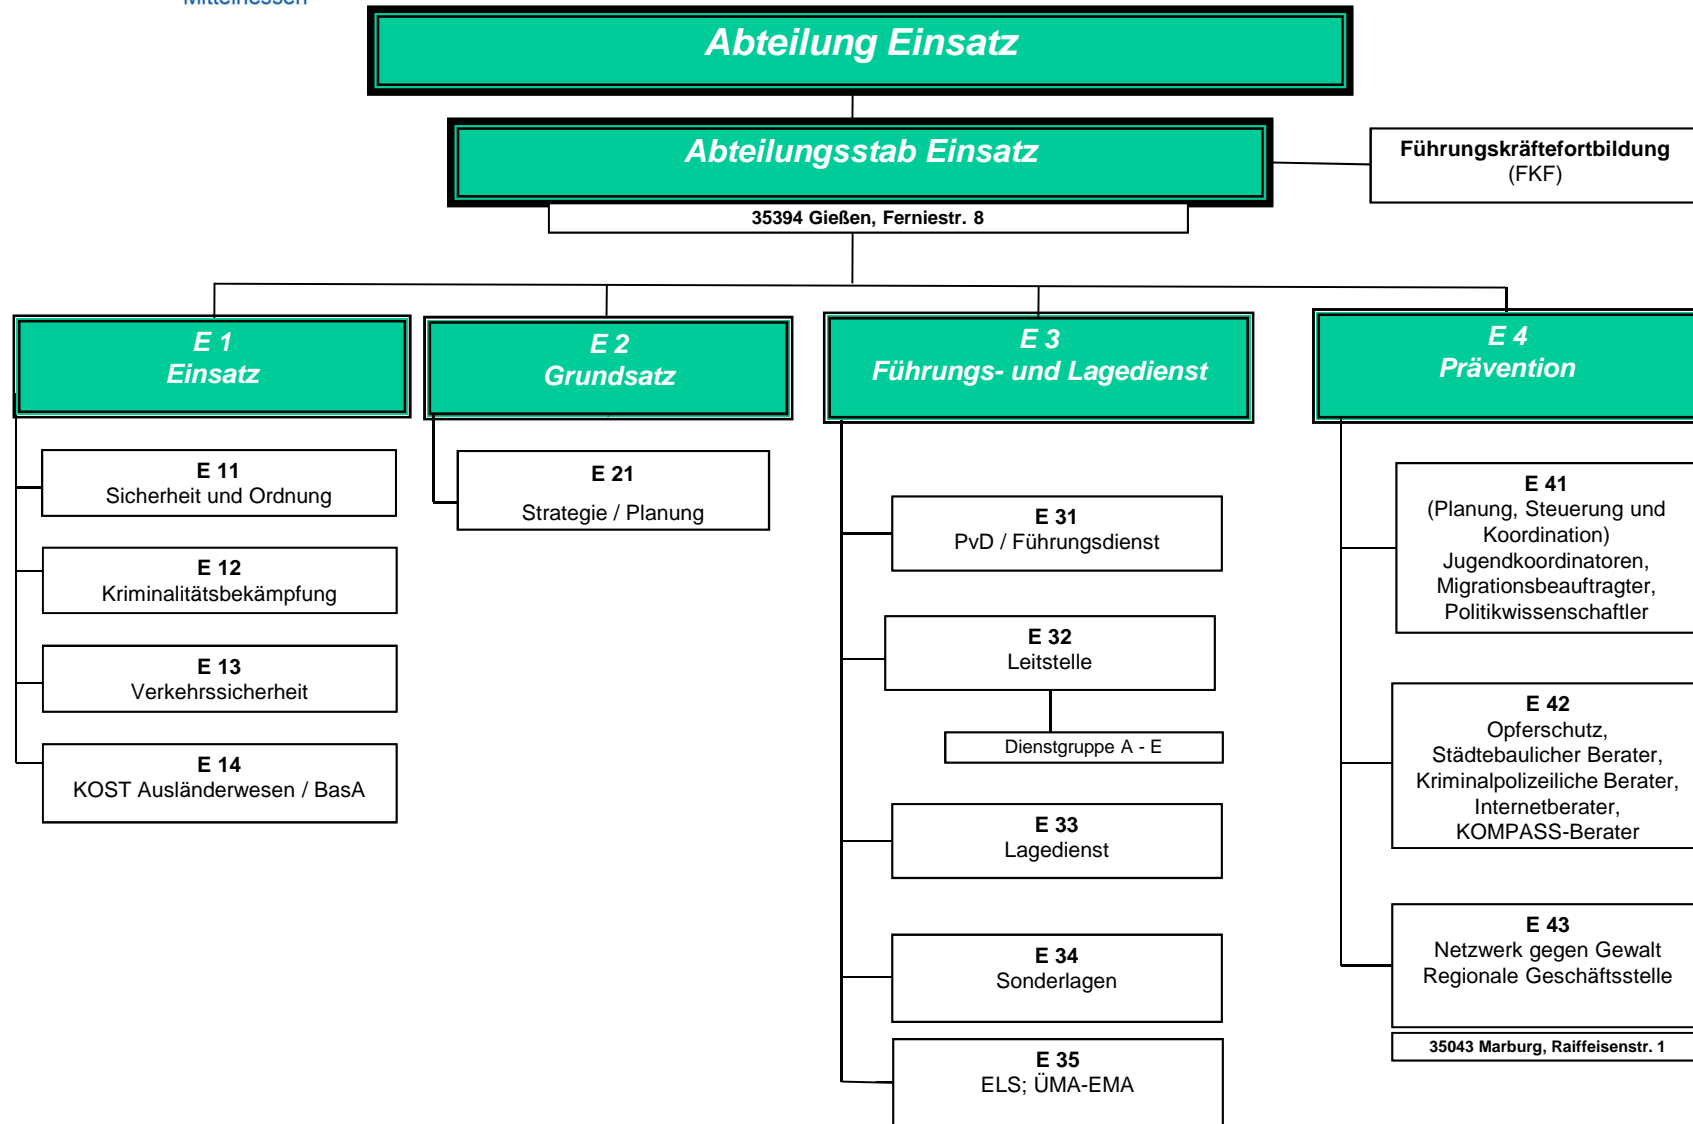

Polizeipräsidium
Mittelhessen

Polizeipräsidium Mittelhessen

- Behördenübersicht -

*Führungskräftefortbildung

Stand: 29.07.2020

Polizeipräsidium Mittelhessen

- Behördenleitung -

Polizeipräsidium
Mittelhessen

Polizeipräsidium Mittelhessen

Polizeipräsidium Mittelhessen Abteilung Zentrale Dienste mit Außenstellen

Anbindung Verantwortliche Person für Gefahrstoffe und Abfall sowie Verwertung sichergestellter und beschlagnahmter Gegenstände steht noch aus.

Polizeipräsidium Mittelhessen

Stand: 29.07.2020

Polizeipräsidium
Mittelhessen

Polizeipräsidium Mittelhessen

Stand: 29.07.2020

Polizeipräsidium Mittelhessen

*) Aufgabenbereiche des Tagesdienstes werden unmittelbar beim Leitungsassistenten angebunden

1) Executiv-Sachbearbeiter für PSt Gießen Süd und EG Gießen

2, 3) für PD Gießen (ohne Pst Grünberg) KD Gießen, RVD Gießen und Wachpolizei

4) Ermittlungen für PSt Gießen Süd und Nord

Stand: 29.07.2020

Polizeipräsidium
Mittelhessen