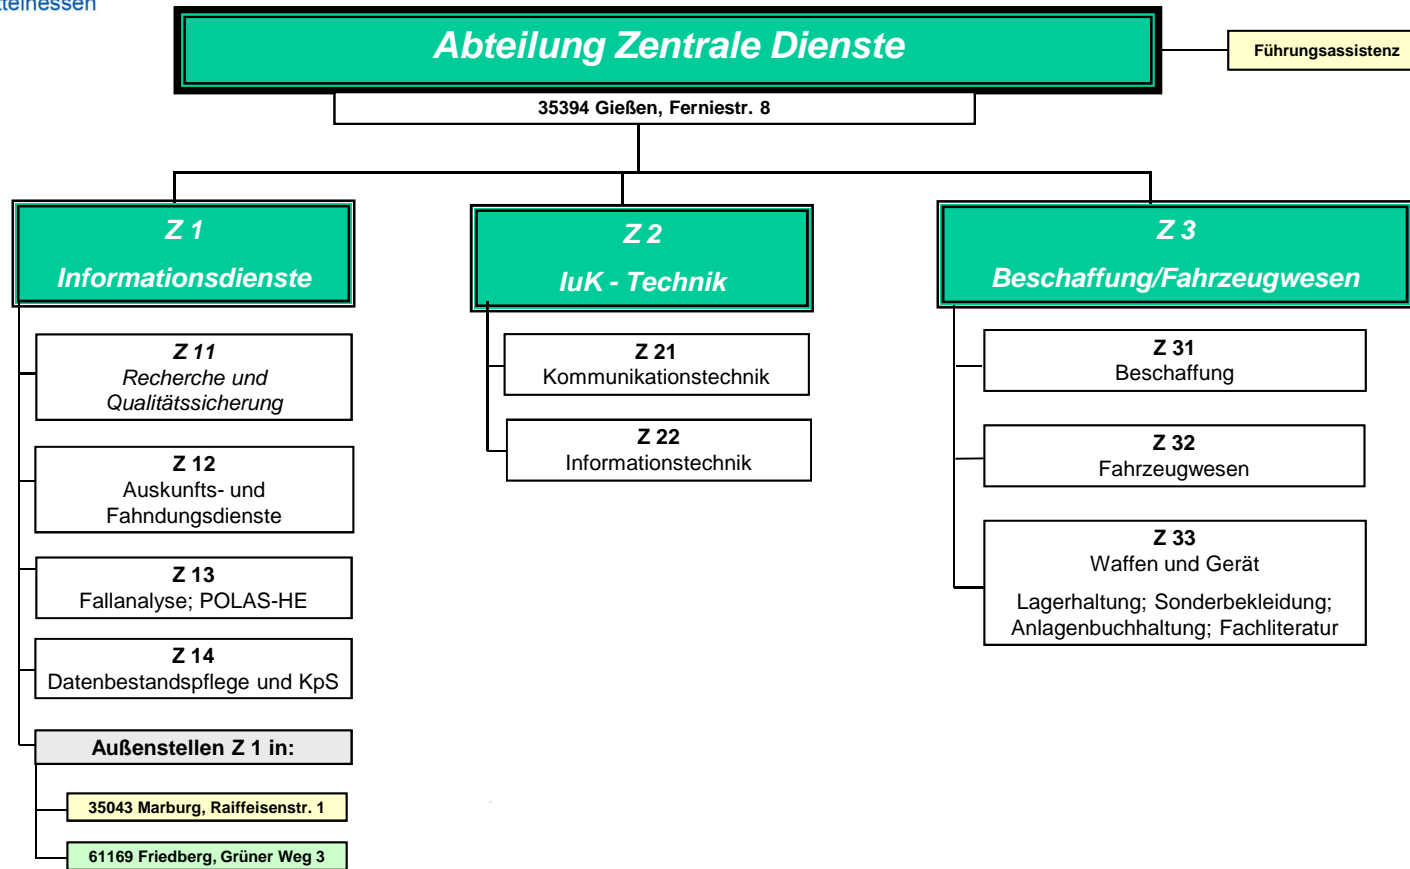

Polizeipräsidium
Mittelhessen

Polizeipräsidium Mittelhessen

- Behördenübersicht -

*Führungskräftefortbildung

Stand: 29.07.2020

Polizeipräsidium Mittelhessen

- Behördenleitung -

Polizeipräsidium
Mittelhessen

Polizeipräsidium Mittelhessen

Polizeipräsidium Mittelhessen Abteilung Zentrale Dienste mit Außenstellen

Anbindung Verantwortliche Person für Gefahrstoffe und Abfall sowie Verwertung sichergestellter und beschlagnahmter Gegenstände steht noch aus.

Polizeipräsidium Mittelhessen

Stand: 29.07.2020

Polizeipräsidium
Mittelhessen

Polizeipräsidium Mittelhessen

Stand: 29.07.2020

Polizeipräsidium Mittelhessen

*) Aufgabenbereiche des Tagesdienstes werden unmittelbar beim Leitungsassistenten angebunden