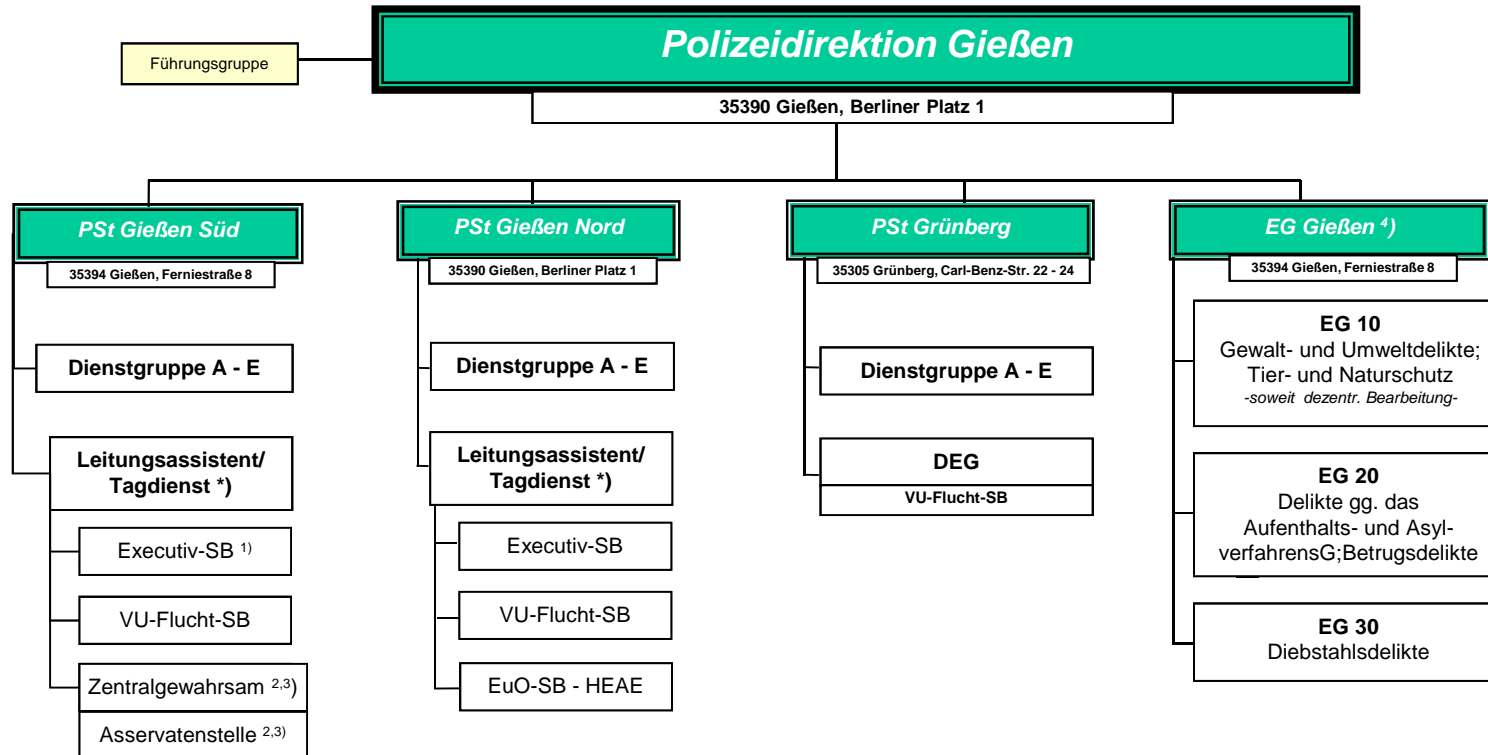

Polizeipräsidium Mittelhessen

Polizeipräsidium Mittelhessen Abteilung Zentrale Dienste mit Außenstellen

Anbindung Verantwortliche Person für Gefahrstoffe und Abfall sowie Verwertung sichergestellter und beschlagnahmter Gegenstände steht noch aus.

Polizeipräsidium Mittelhessen

Stand: 29.07.2020

Polizeipräsidium
Mittelhessen

Polizeipräsidium Mittelhessen

Stand: 29.07.2020

Polizeipräsidium Mittelhessen

*) Aufgabenbereiche des Tagesdienstes werden unmittelbar beim Leitungsassistenten angebunden

1) Executiv-Sachbearbeiter für PSt Gießen Süd und EG Gießen

2, 3) für PD Gießen (ohne Pst Grünberg) KD Gießen, RVD Gießen und Wachpolizei

4) Ermittlungen für PSt Gießen Süd und Nord

Stand: 29.07.2020

Polizeipräsidium
Mittelhessen