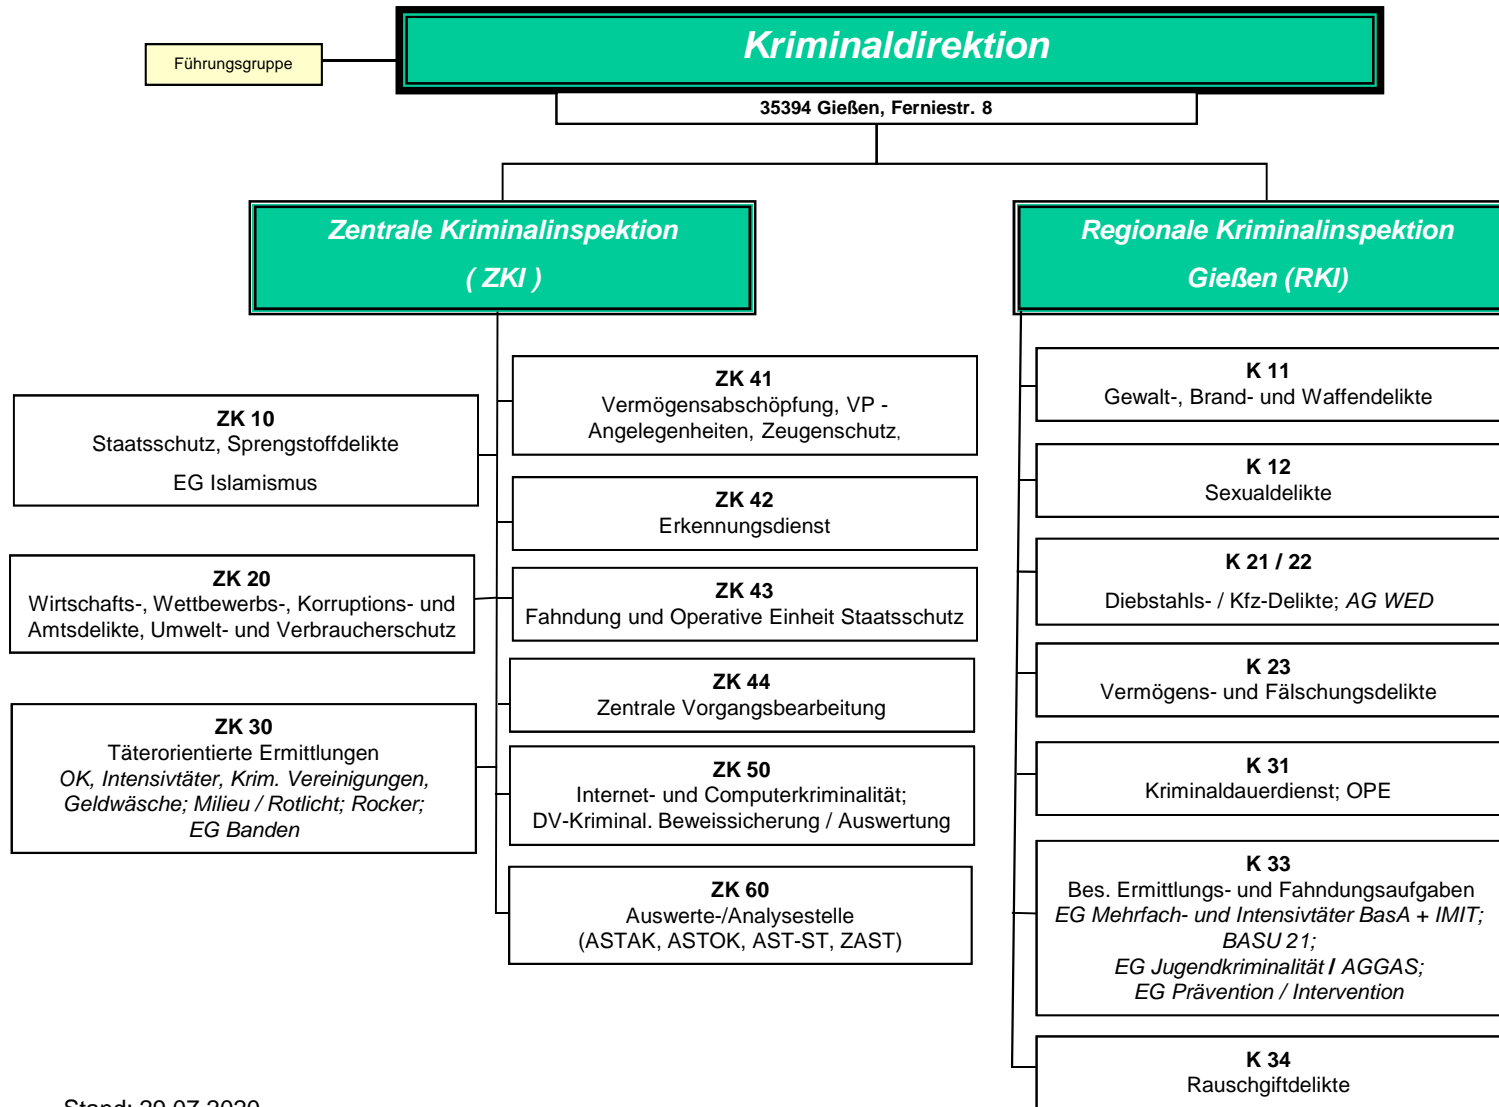

Polizeipräsidium Mittelhessen

Polizeipräsidium Mittelhessen Abteilung Zentrale Dienste mit Außenstellen

Anbindung Verantwortliche Person für Gefahrstoffe und Abfall sowie Verwertung sichergestellter und beschlagnahmter Gegenstände steht noch aus.

Polizeipräsidium Mittelhessen

Stand: 29.07.2020

Polizeipräsidium
Mittelhessen

Polizeipräsidium Mittelhessen

Stand: 29.07.2020

Polizeipräsidium Mittelhessen

*) Aufgabenbereiche des Tagesdienstes werden unmittelbar beim Leitungsassistenten angebunden

1) Executiv-Sachbearbeiter für PSt Gießen Süd und EG Gießen

2, 3) für PD Gießen (ohne Pst Grünberg) KD Gießen, RVD Gießen und Wachpolizei

4) Ermittlungen für PSt Gießen Süd und Nord

Stand: 29.07.2020

Polizeipräsidium
Mittelhessen