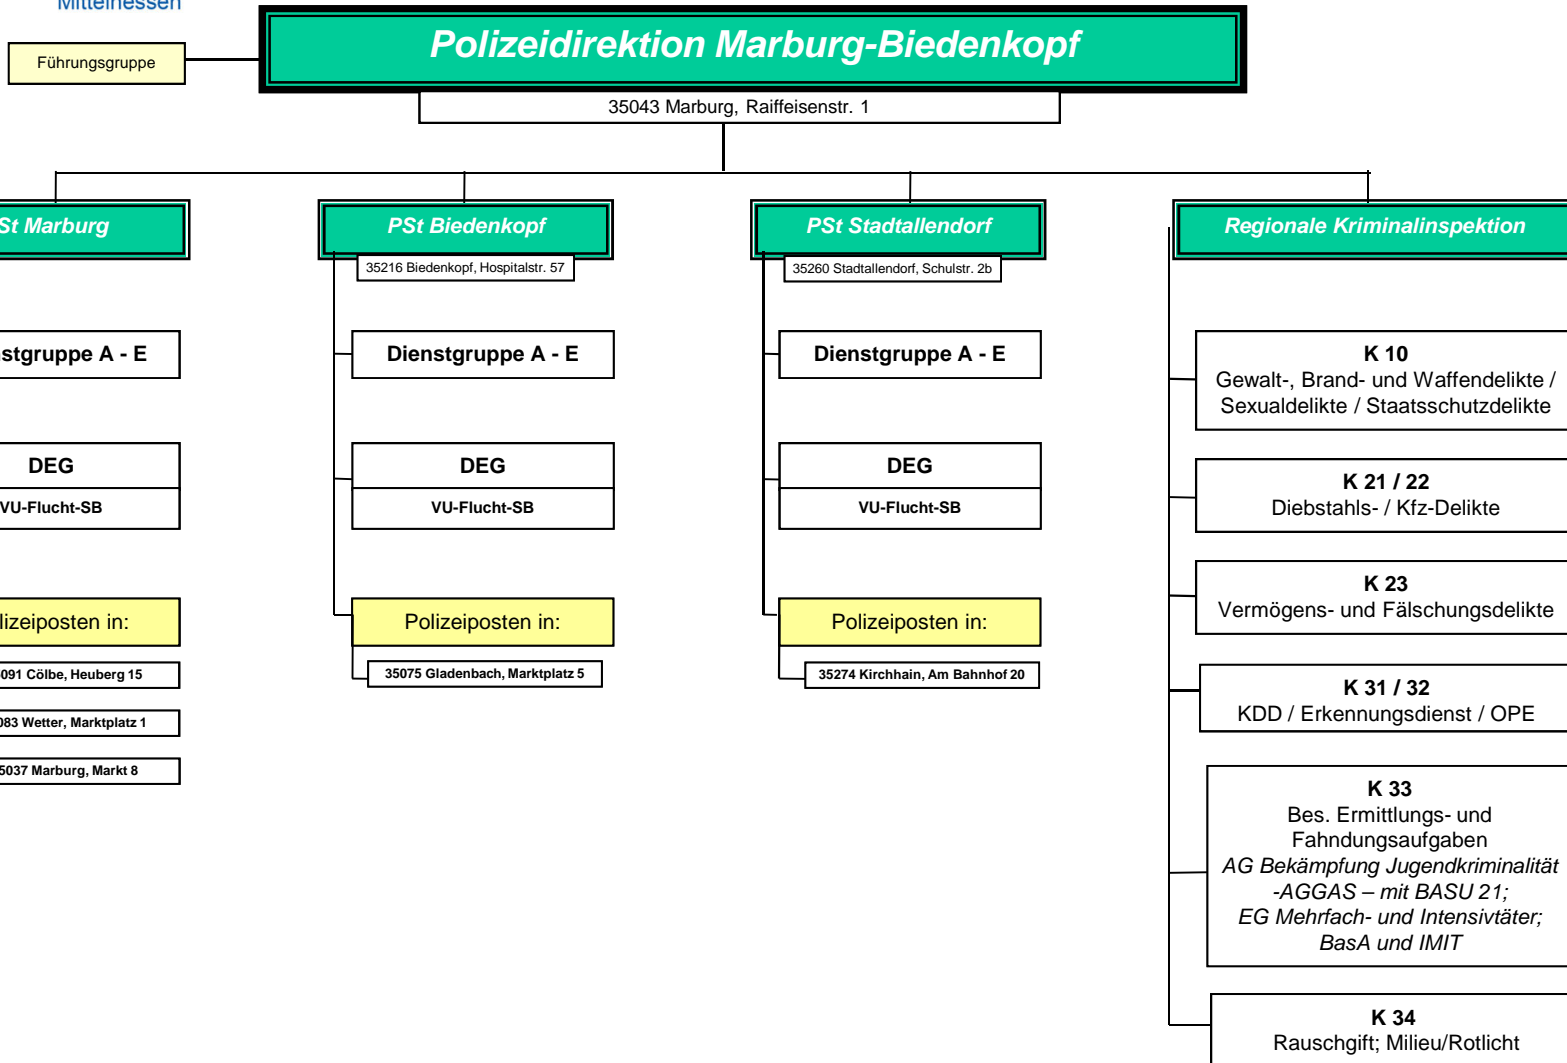

1) Executiv-Sachbearbeiter für PSt Gießen Süd und EG Gießen

2, 3) für PD Gießen (ohne Pst Grünberg) KD Gießen, RVD Gießen und Wachpolizei

4) Ermittlungen für PSt Gießen Süd und Nord

Stand: 29.07.2020

Polizeipräsidium
Mittelhessen

Polizeipräsidium Mittelhessen

1) örtlich zuständig für Pst Wetzlar und Gemeinden Bischoffen, Ehringshausen, Greifenstein, Hohenahr, Mittenaar und Sinn.

2) örtlich zuständig für Pst Dillenburg, Stadt Herborn und Gemeinde Driedorf.

Stand: 29.07.2020

Polizeipräsidium
Mittelhessen

Polizeipräsidium Mittelhessen

Stand: 29.07.2020

Polizeipräsidium
Mittelhessen

Polizeipräsidium Mittelhessen

Stand: 29.07.2020

Polizeipräsidium Mittelhessen