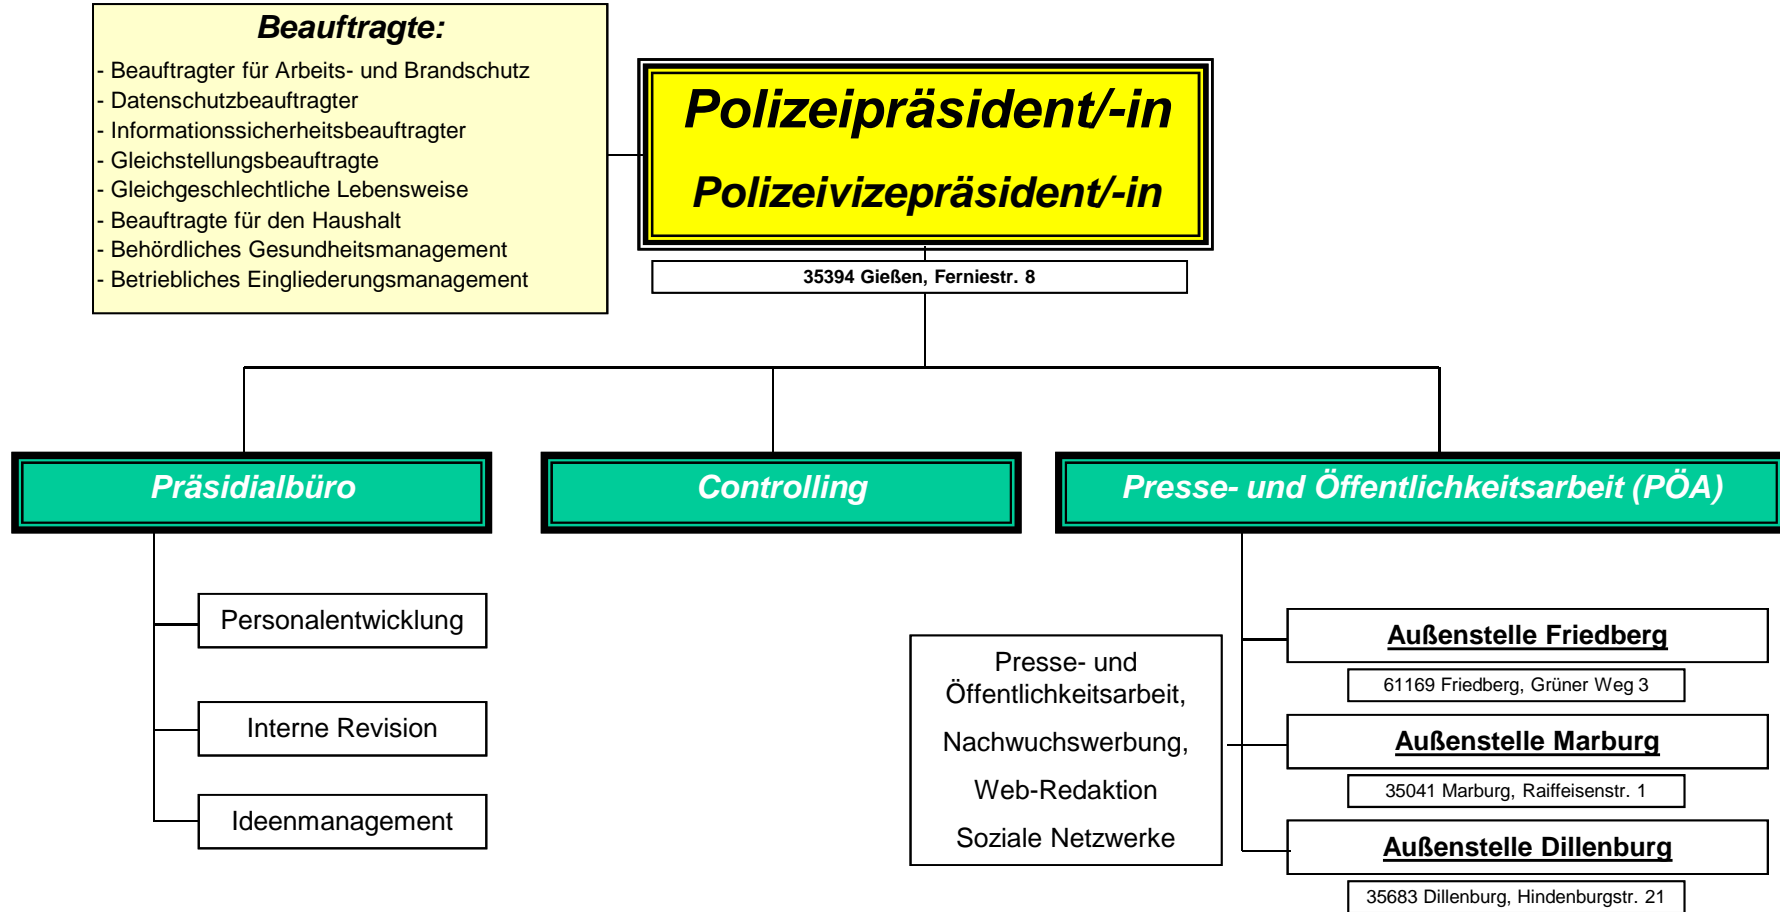

Polizeipräsidium
Mittelhessen

Polizeipräsidium Mittelhessen

- Behördenübersicht -

*Führungskräftefortbildung

Stand: 29.07.2020

Polizeipräsidium Mittelhessen

- Behördenleitung -

Polizeipräsidium
Mittelhessen

Polizeipräsidium Mittelhessen

Polizeipräsidium Mittelhessen Abteilung Zentrale Dienste mit Außenstellen

Anbindung Verantwortliche Person für Gefahrstoffe und Abfall sowie Verwertung sichergestellter und beschlagnahmter Gegenstände steht noch aus.

Polizeipräsidium Mittelhessen

Stand: 29.07.2020

Polizeipräsidium
Mittelhessen

Polizeipräsidium Mittelhessen

Stand: 29.07.2020

Polizeipräsidium Mittelhessen

*) Aufgabenbereiche des Tagesdienstes werden unmittelbar beim Leitungsassistenten angebunden

1) Executiv-Sachbearbeiter für PSt Gießen Süd und EG Gießen

2, 3) für PD Gießen (ohne Pst Grünberg) KD Gießen, RVD Gießen und Wachpolizei

4) Ermittlungen für PSt Gießen Süd und Nord

Stand: 29.07.2020

Polizeipräsidium
Mittelhessen