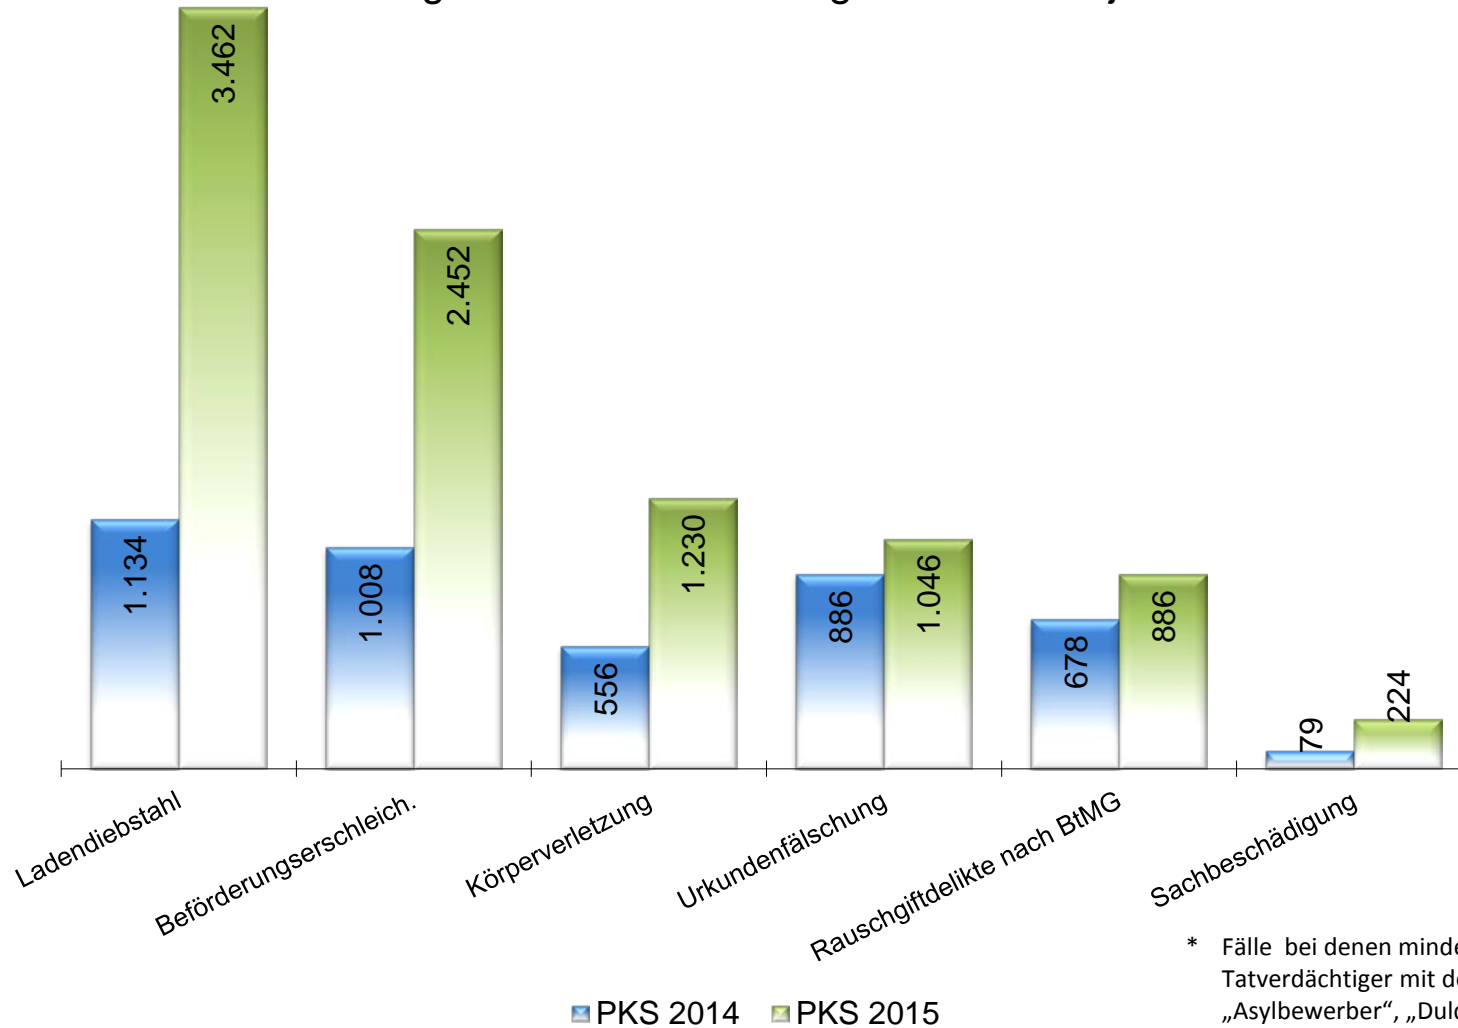

HESSEN

PKS 2015

als Spiegel erfolgreicher
Sicherheitsarbeit in Hessen

Polizeiliche Kriminalstatistik Land Hessen 2011 - 2015

Straftaten ohne aufenthaltsrechtliche Verstöße*

Ausgewählte Fälle im Vergleich zum Vorjahr

* Fälle bei denen mindestens ein Tatverdächtiger mit dem Aufenthaltsstatus „Asylbewerber“, „Duldung“, „Kontingentflüchtling/Bürgerkriegsflüchtling“ oder „unerlaubter Aufenthalt“ registriert ist.

Straßenkriminalität

Straßenkriminalität

- niedrigste Fallaufkommen seit 20 Jahren -

Fälle insgesamt 73.641 (-3,5 %)

darunter:

- Sachbeschädigung an Kfz (-11,5 %)
- Taschendiebstahl (-3,2 %)
- Raub auf Straßen, Wegen ... (-11,9 %)

Wohnungseinbruchdiebstahl

Struktur der Gesamtkriminalität 2015

(nach den Hauptgruppen)

%-Angaben gerundet
Vorjahreswerte in Klammern

PKS 2015

Gesamtstraftaten:	403.188
Aufklärungsquote:	59,9 %
Wohnungseinbruchdiebstahl:	21,6 % (AQ) 43,8 % (VQ)
Straßenkriminalität: 20 Jahres -Tiefstand - 50,7 %	