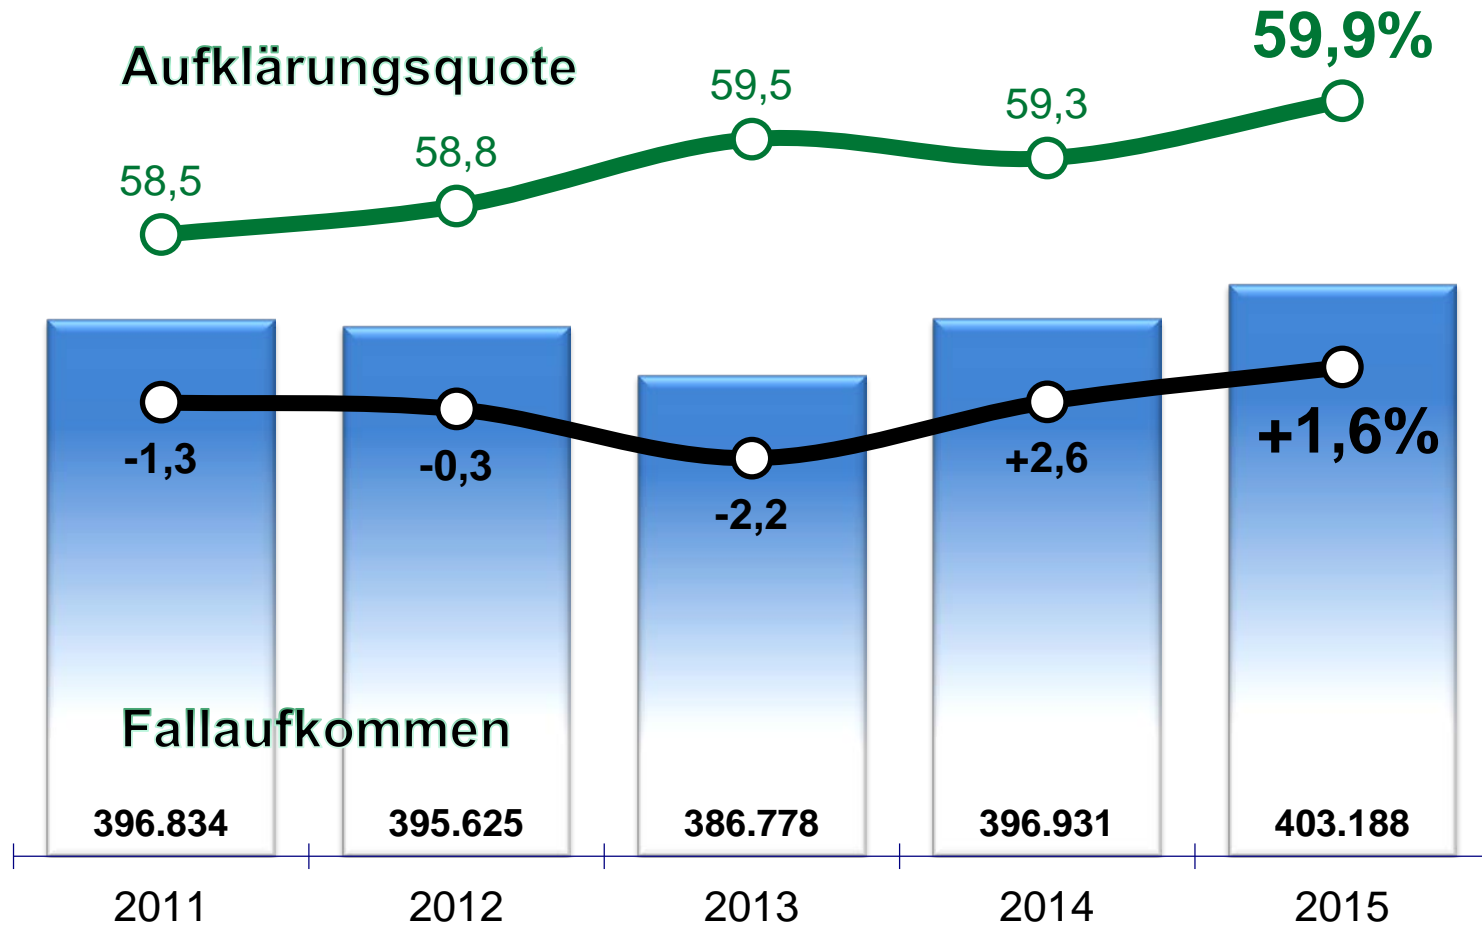

HESSEN

PKS 2015

als Spiegel erfolgreicher
Sicherheitsarbeit in Hessen

Polizeiliche Kriminalstatistik Land Hessen 2011 - 2015

Straftaten ohne aufenthaltsrechtliche Verstöße*

Ausgewählte Fälle im Vergleich zum Vorjahr

* Fälle bei denen mindestens ein Tatverdächtiger mit dem Aufenthaltsstatus „Asylbewerber“, „Duldung“, „Kontingentflüchtling/Bürgerkriegsflüchtling“ oder „unerlaubter Aufenthalt“ registriert ist.

Straßenkriminalität

Straßenkriminalität

- niedrigste Fallaufkommen seit 20 Jahren -

Fälle insgesamt 73.641 (-3,5 %)

darunter:

- Sachbeschädigung an Kfz (-11,5 %)
- Taschendiebstahl (-3,2 %)
- Raub auf Straßen, Wegen ... (-11,9 %)

Wohnungseinbruchdiebstahl

Struktur der Gesamtkriminalität 2015

(nach den Hauptgruppen)

%-Angaben gerundet
Vorjahreswerte in Klammern

PKS 2015

Gesamtstraftaten:	403.188
Aufklärungsquote:	59,9 %
Wohnungseinbruchdiebstahl:	21,6 % (AQ) 43,8 % (VQ)
Straßenkriminalität: 20 Jahres -Tiefstand - 50,7 %	