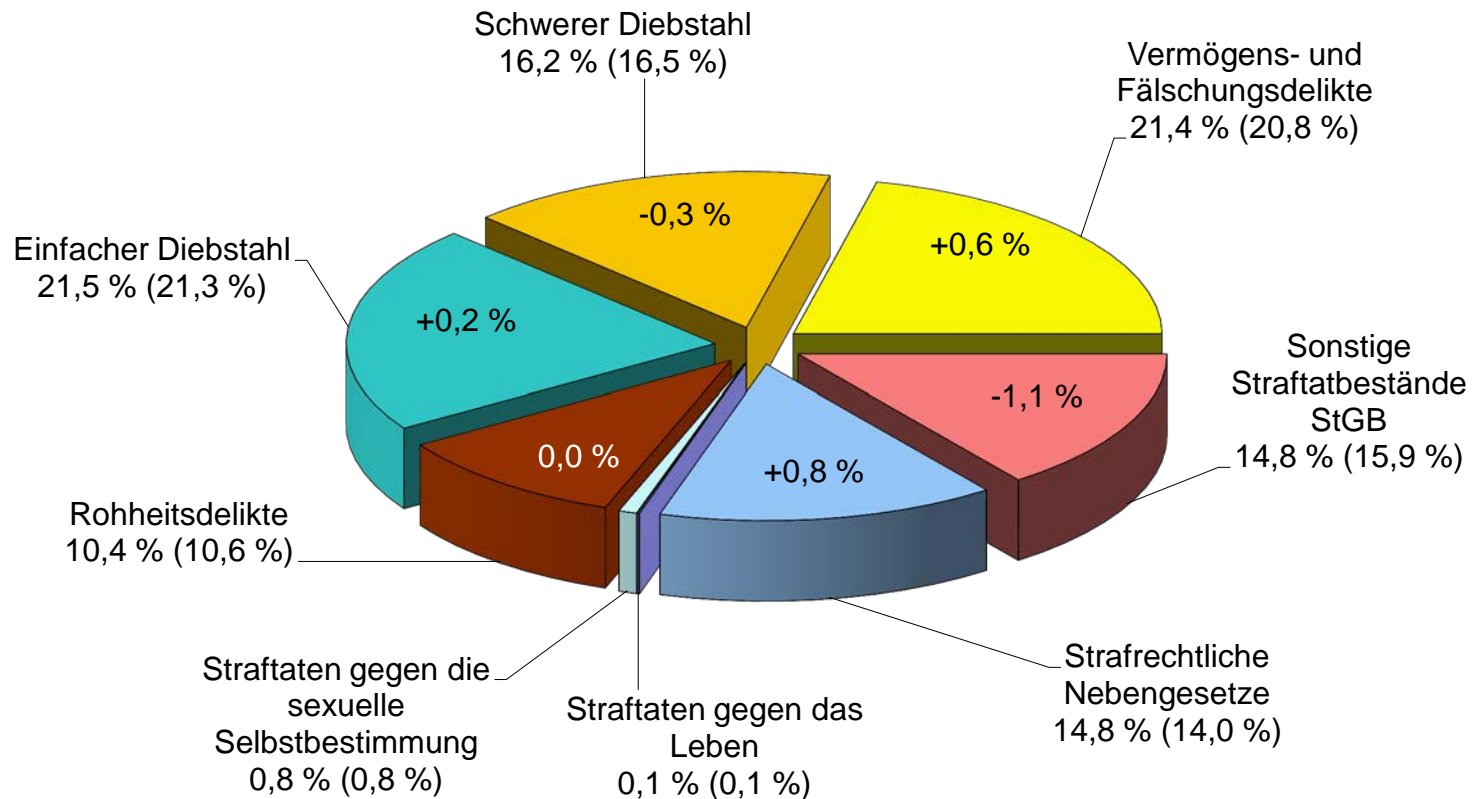

* Fälle bei denen mindestens ein Tatverdächtiger mit dem Aufenthaltsstatus „Asylbewerber“, „Duldung“, „Kontingentflüchtling/Bürgerkriegsflüchtling“ oder „unerlaubter Aufenthalt“ registriert ist.

Straßenkriminalität

Straßenkriminalität

- niedrigste Fallaufkommen seit 20 Jahren -

Fälle insgesamt 73.641 (-3,5 %)

darunter:

- Sachbeschädigung an Kfz (-11,5 %)
- Taschendiebstahl (-3,2 %)
- Raub auf Straßen, Wegen ... (-11,9 %)

Wohnungseinbruchdiebstahl

Struktur der Gesamtkriminalität 2015

(nach den Hauptgruppen)

%-Angaben gerundet
Vorjahreswerte in Klammern

PKS 2015

Gesamtstraftaten:	403.188
Aufklärungsquote:	59,9 %
Wohnungseinbruchdiebstahl:	21,6 % (AQ) 43,8 % (VQ)
Straßenkriminalität: 20 Jahres -Tiefstand - 50,7 %	