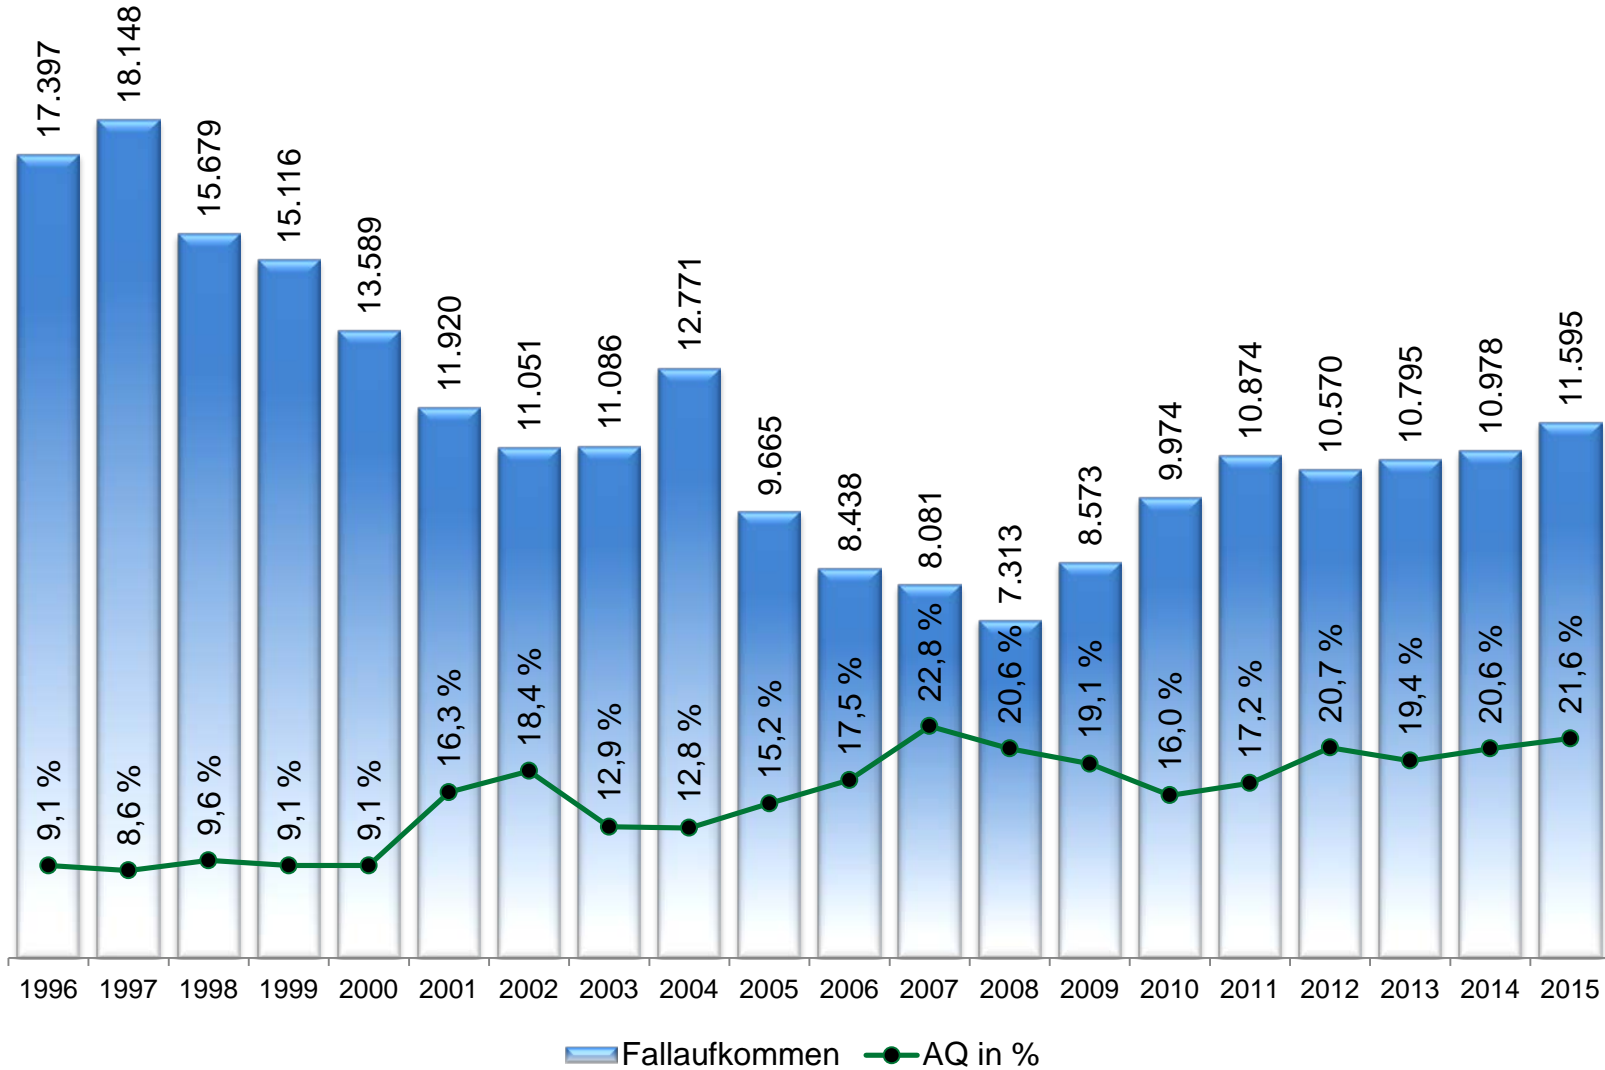

Straßenkriminalität

- niedrigste Fallaufkommen seit 20 Jahren -

Fälle insgesamt 73.641 (-3,5 %)

darunter:

- Sachbeschädigung an Kfz (-11,5 %)
- Taschendiebstahl (-3,2 %)
- Raub auf Straßen, Wegen ... (-11,9 %)

Wohnungseinbruchdiebstahl

Struktur der Gesamtkriminalität 2015

(nach den Hauptgruppen)

%-Angaben gerundet
Vorjahreswerte in Klammern

PKS 2015

Gesamtstraftaten:	403.188
Aufklärungsquote:	59,9 %
Wohnungseinbruchdiebstahl:	21,6 % (AQ) 43,8 % (VQ)
Straßenkriminalität: 20 Jahres -Tiefstand - 50,7 %	