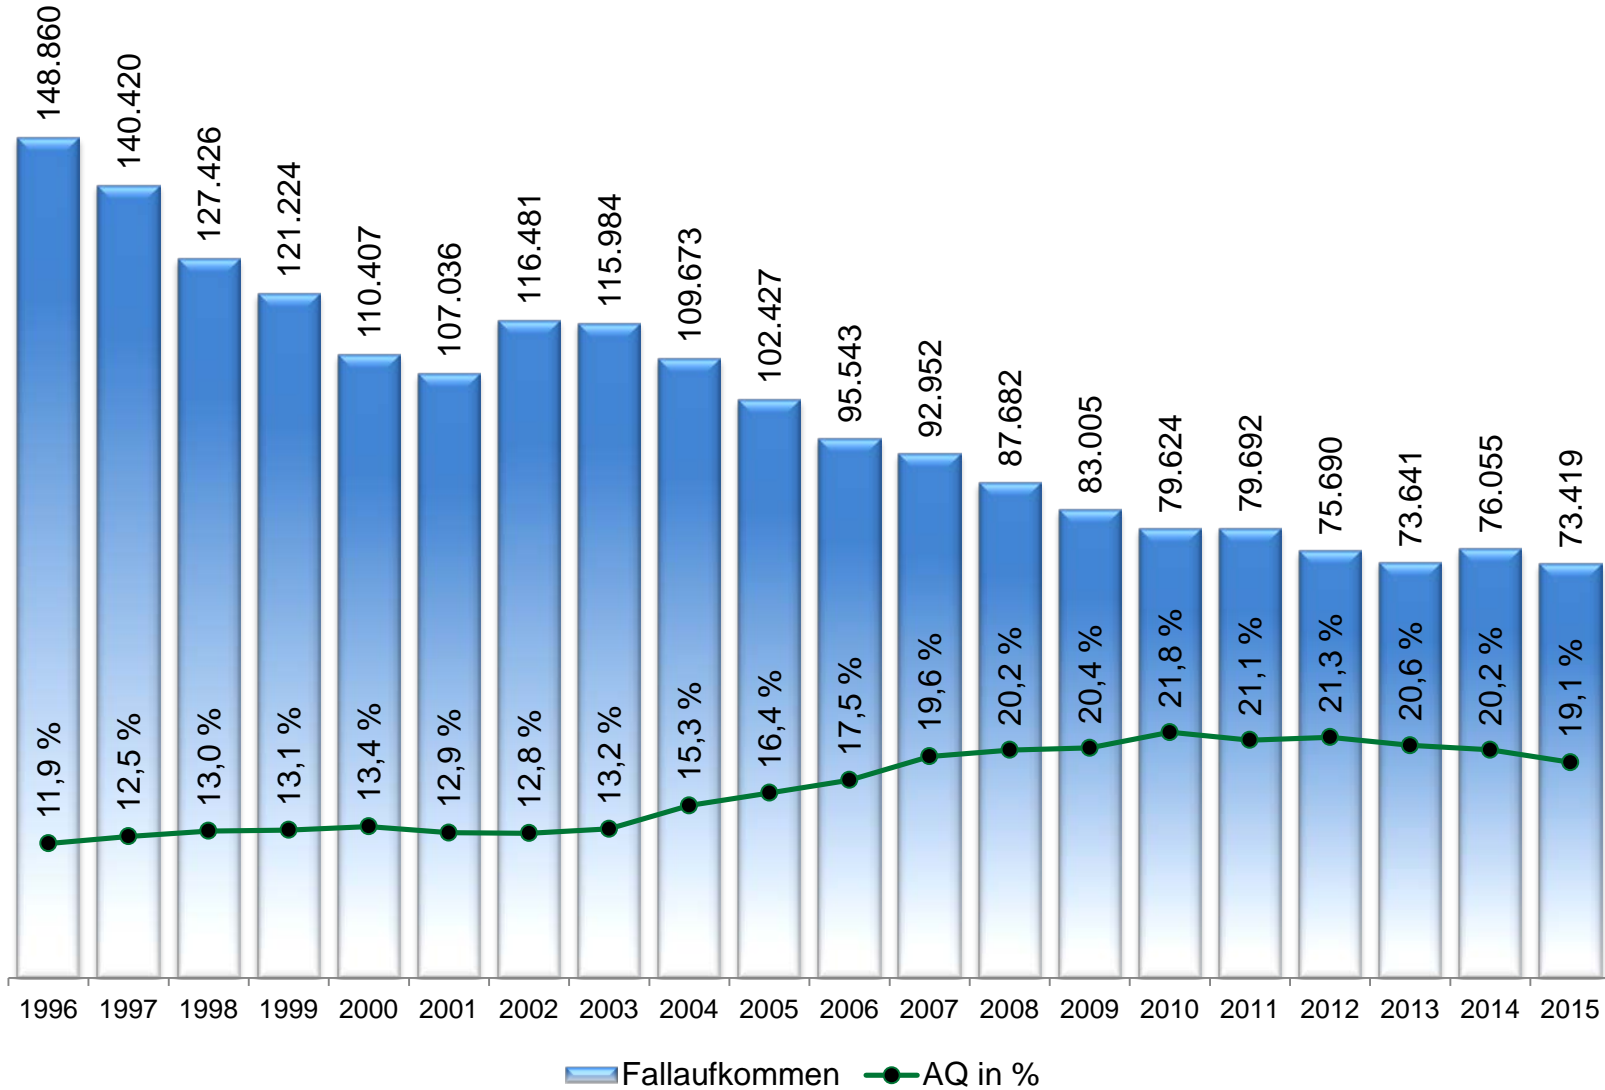

HESSEN

PKS 2015

als Spiegel erfolgreicher
Sicherheitsarbeit in Hessen

Polizeiliche Kriminalstatistik Land Hessen 2011 - 2015

Straftaten ohne aufenthaltsrechtliche Verstöße*

Ausgewählte Fälle im Vergleich zum Vorjahr

* Fälle bei denen mindestens ein Tatverdächtiger mit dem Aufenthaltsstatus „Asylbewerber“, „Duldung“, „Kontingentflüchtling/Bürgerkriegsflüchtling“ oder „unerlaubter Aufenthalt“ registriert ist.

Straßenkriminalität

Straßenkriminalität

- niedrigste Fallaufkommen seit 20 Jahren -

Fälle insgesamt 73.641 (-3,5 %)

darunter:

- Sachbeschädigung an Kfz (-11,5 %)
- Taschendiebstahl (-3,2 %)
- Raub auf Straßen, Wegen ... (-11,9 %)

Wohnungseinbruchdiebstahl

Struktur der Gesamtkriminalität 2015

(nach den Hauptgruppen)

%-Angaben gerundet
Vorjahreswerte in Klammern

PKS 2015

Gesamtstraftaten:	403.188
Aufklärungsquote:	59,9 %
Wohnungseinbruchdiebstahl:	21,6 % (AQ) 43,8 % (VQ)
Straßenkriminalität: 20 Jahres -Tiefstand - 50,7 %	