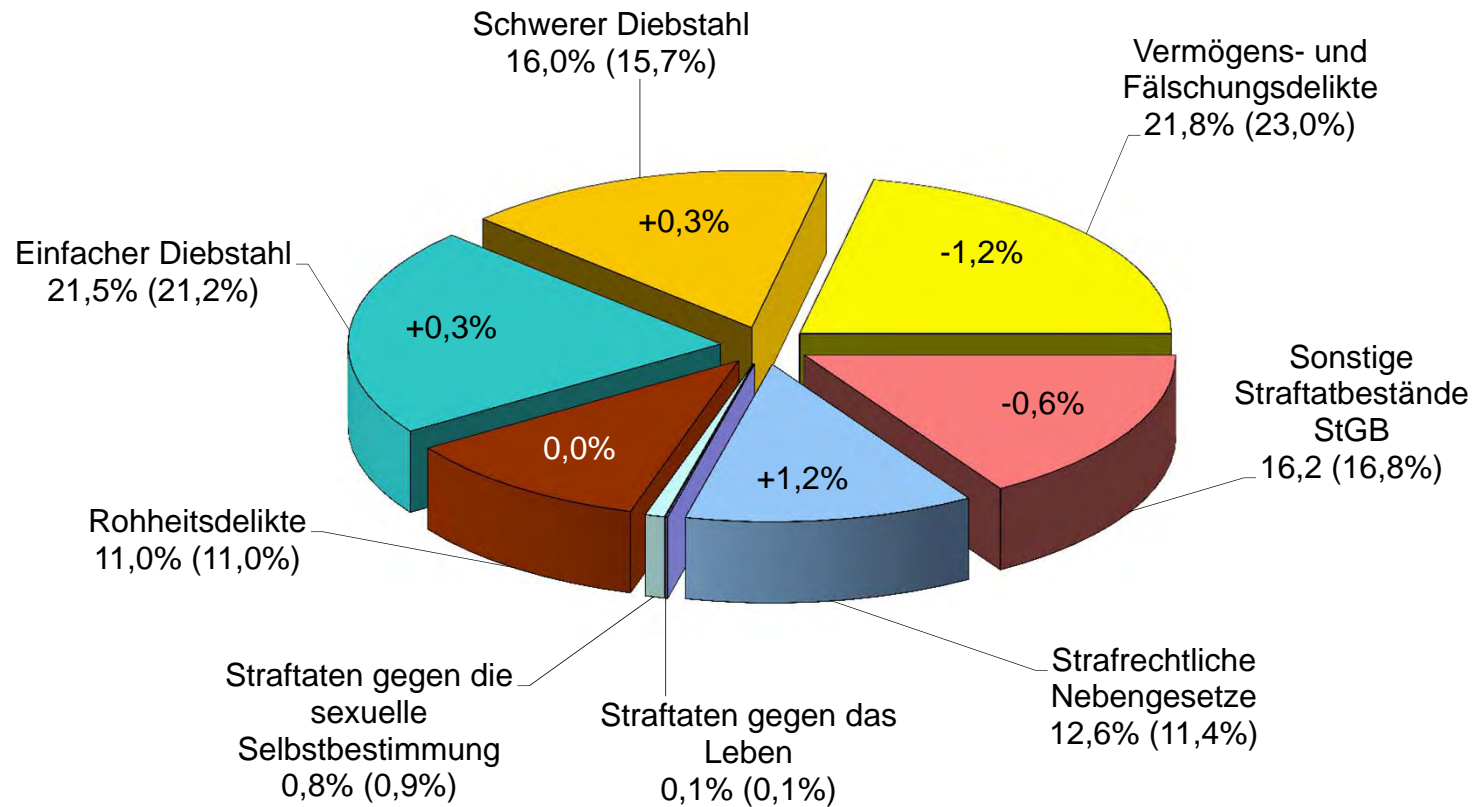

# PKS 2013

als Spiegel erfolgreicher  
Sicherheitsarbeit in Hessen

# Polizeiliche Kriminalstatistik Land Hessen 2009 - 2013

# Struktur der Gesamtkriminalität 2013 (nach den Hauptgruppen)

%-Angaben gerundet  
Vorjahreswerte in Klammern