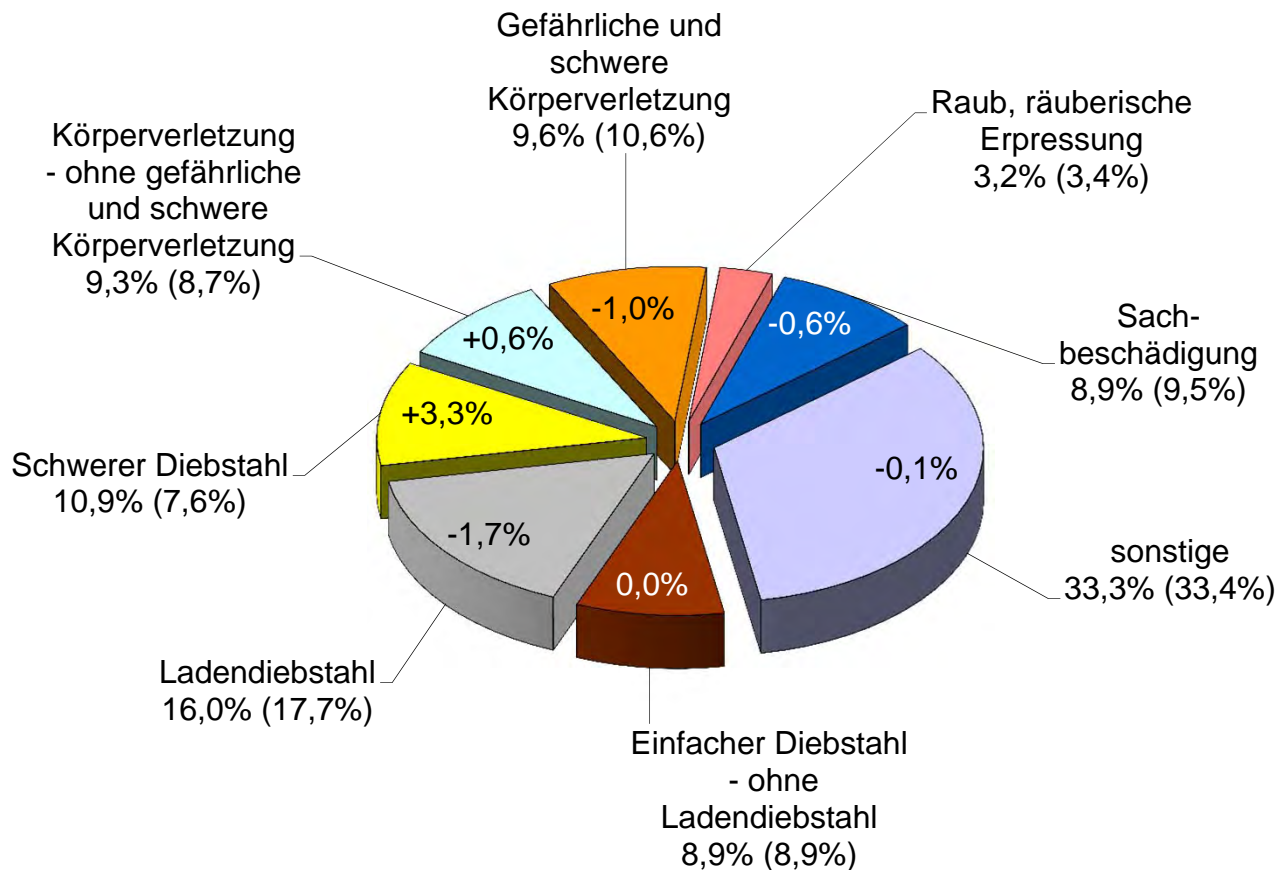

# Straßenkriminalität

# Wohnungseinbruchdiebstahl

HESSEN

# Wirtschaftskriminalität

# Tatverdächtige - 8 bis unter 21 Jahre - Anteil in einzelnen Deliktsbereichen

%- Angaben gerundet  
Vorjahreswerte in Klammern