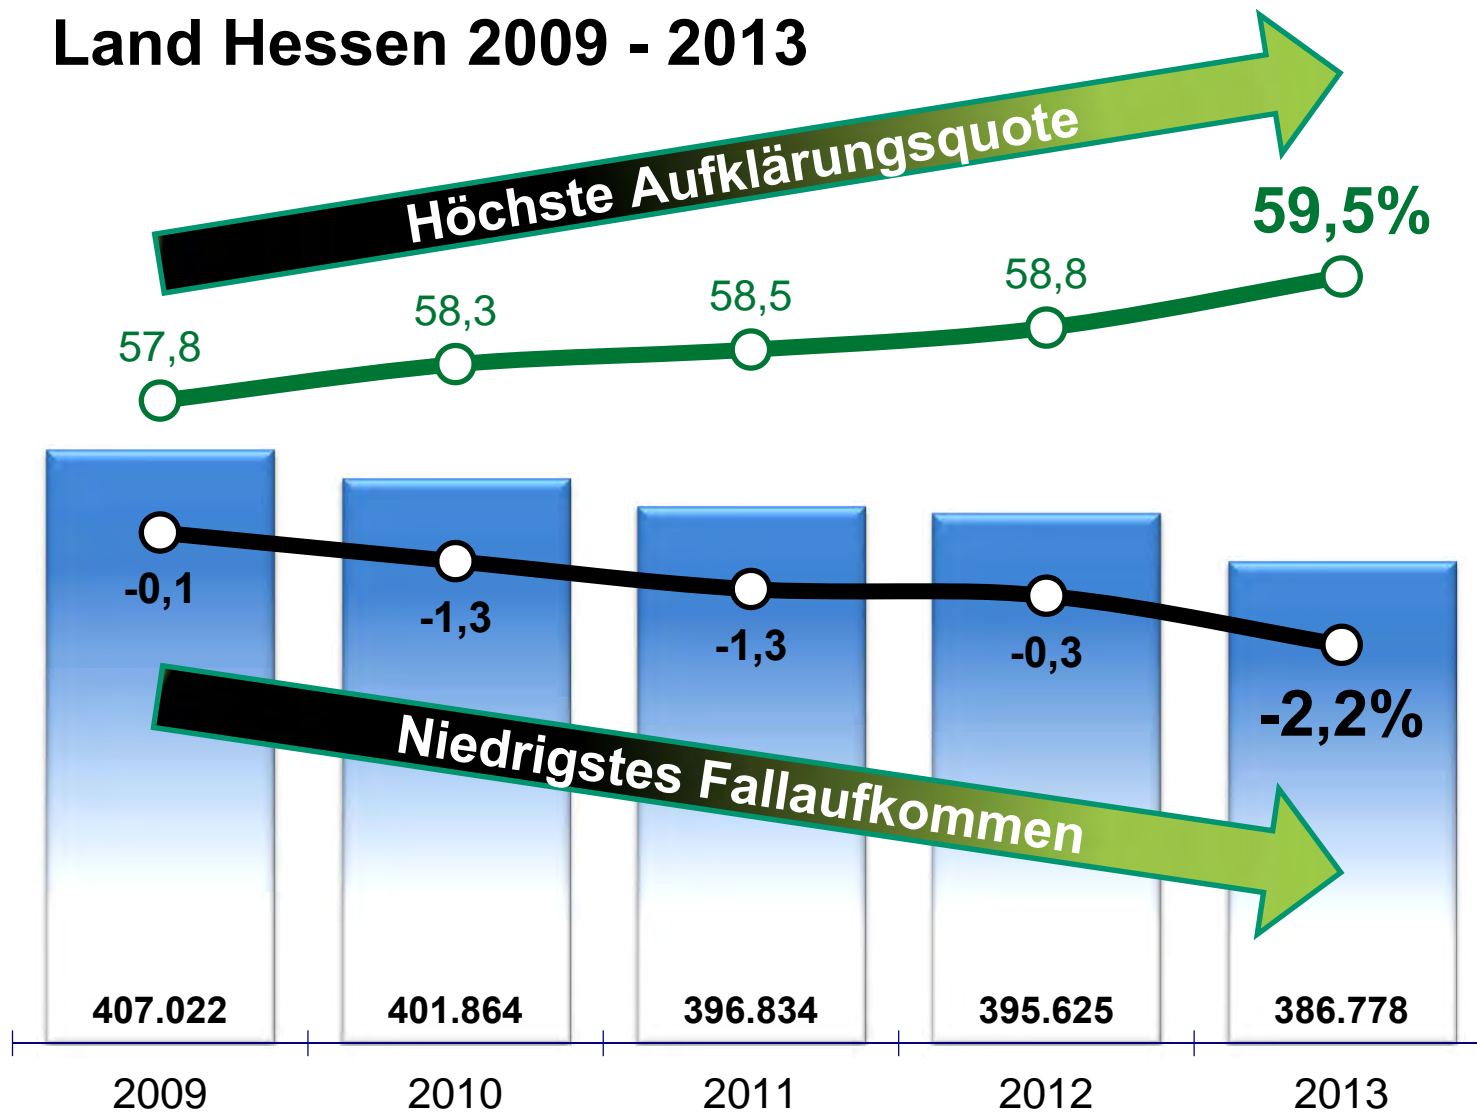

Polizeiliche Kriminalstatistik Land Hessen 2009 - 2013