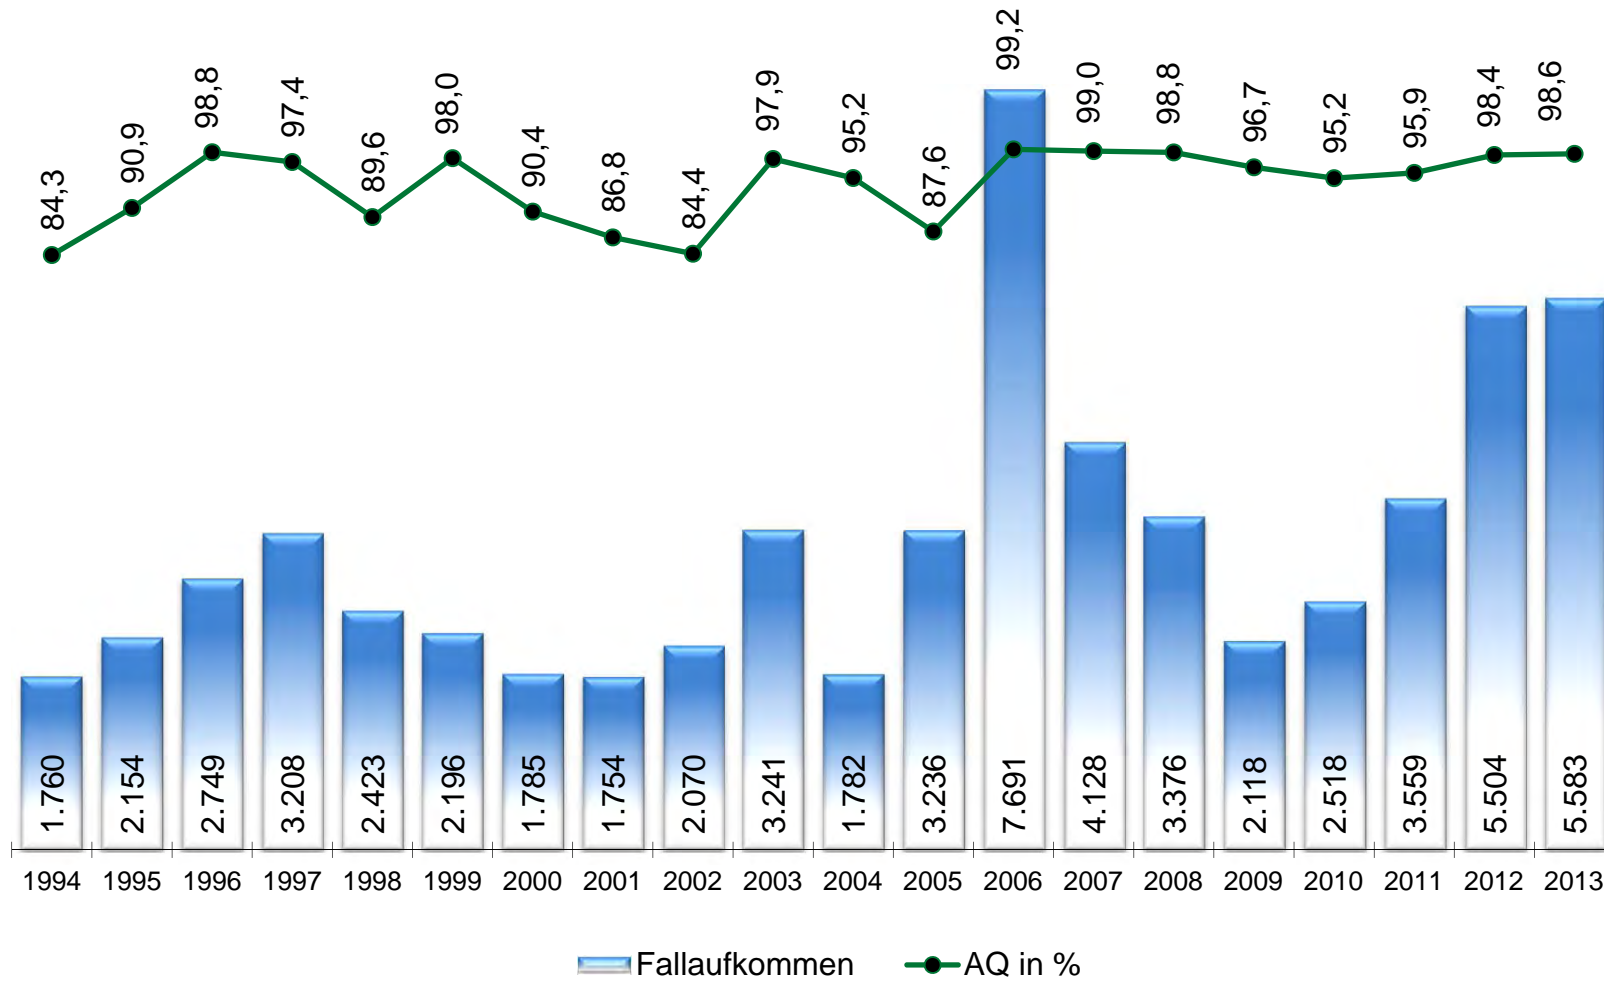

# Wohnungseinbruchdiebstahl

HESSEN

# Tatverdächtige - 8 bis unter 21 Jahre - Anteil in einzelnen Deliktsbereichen

%- Angaben gerundet  
Vorjahreswerte in Klammern